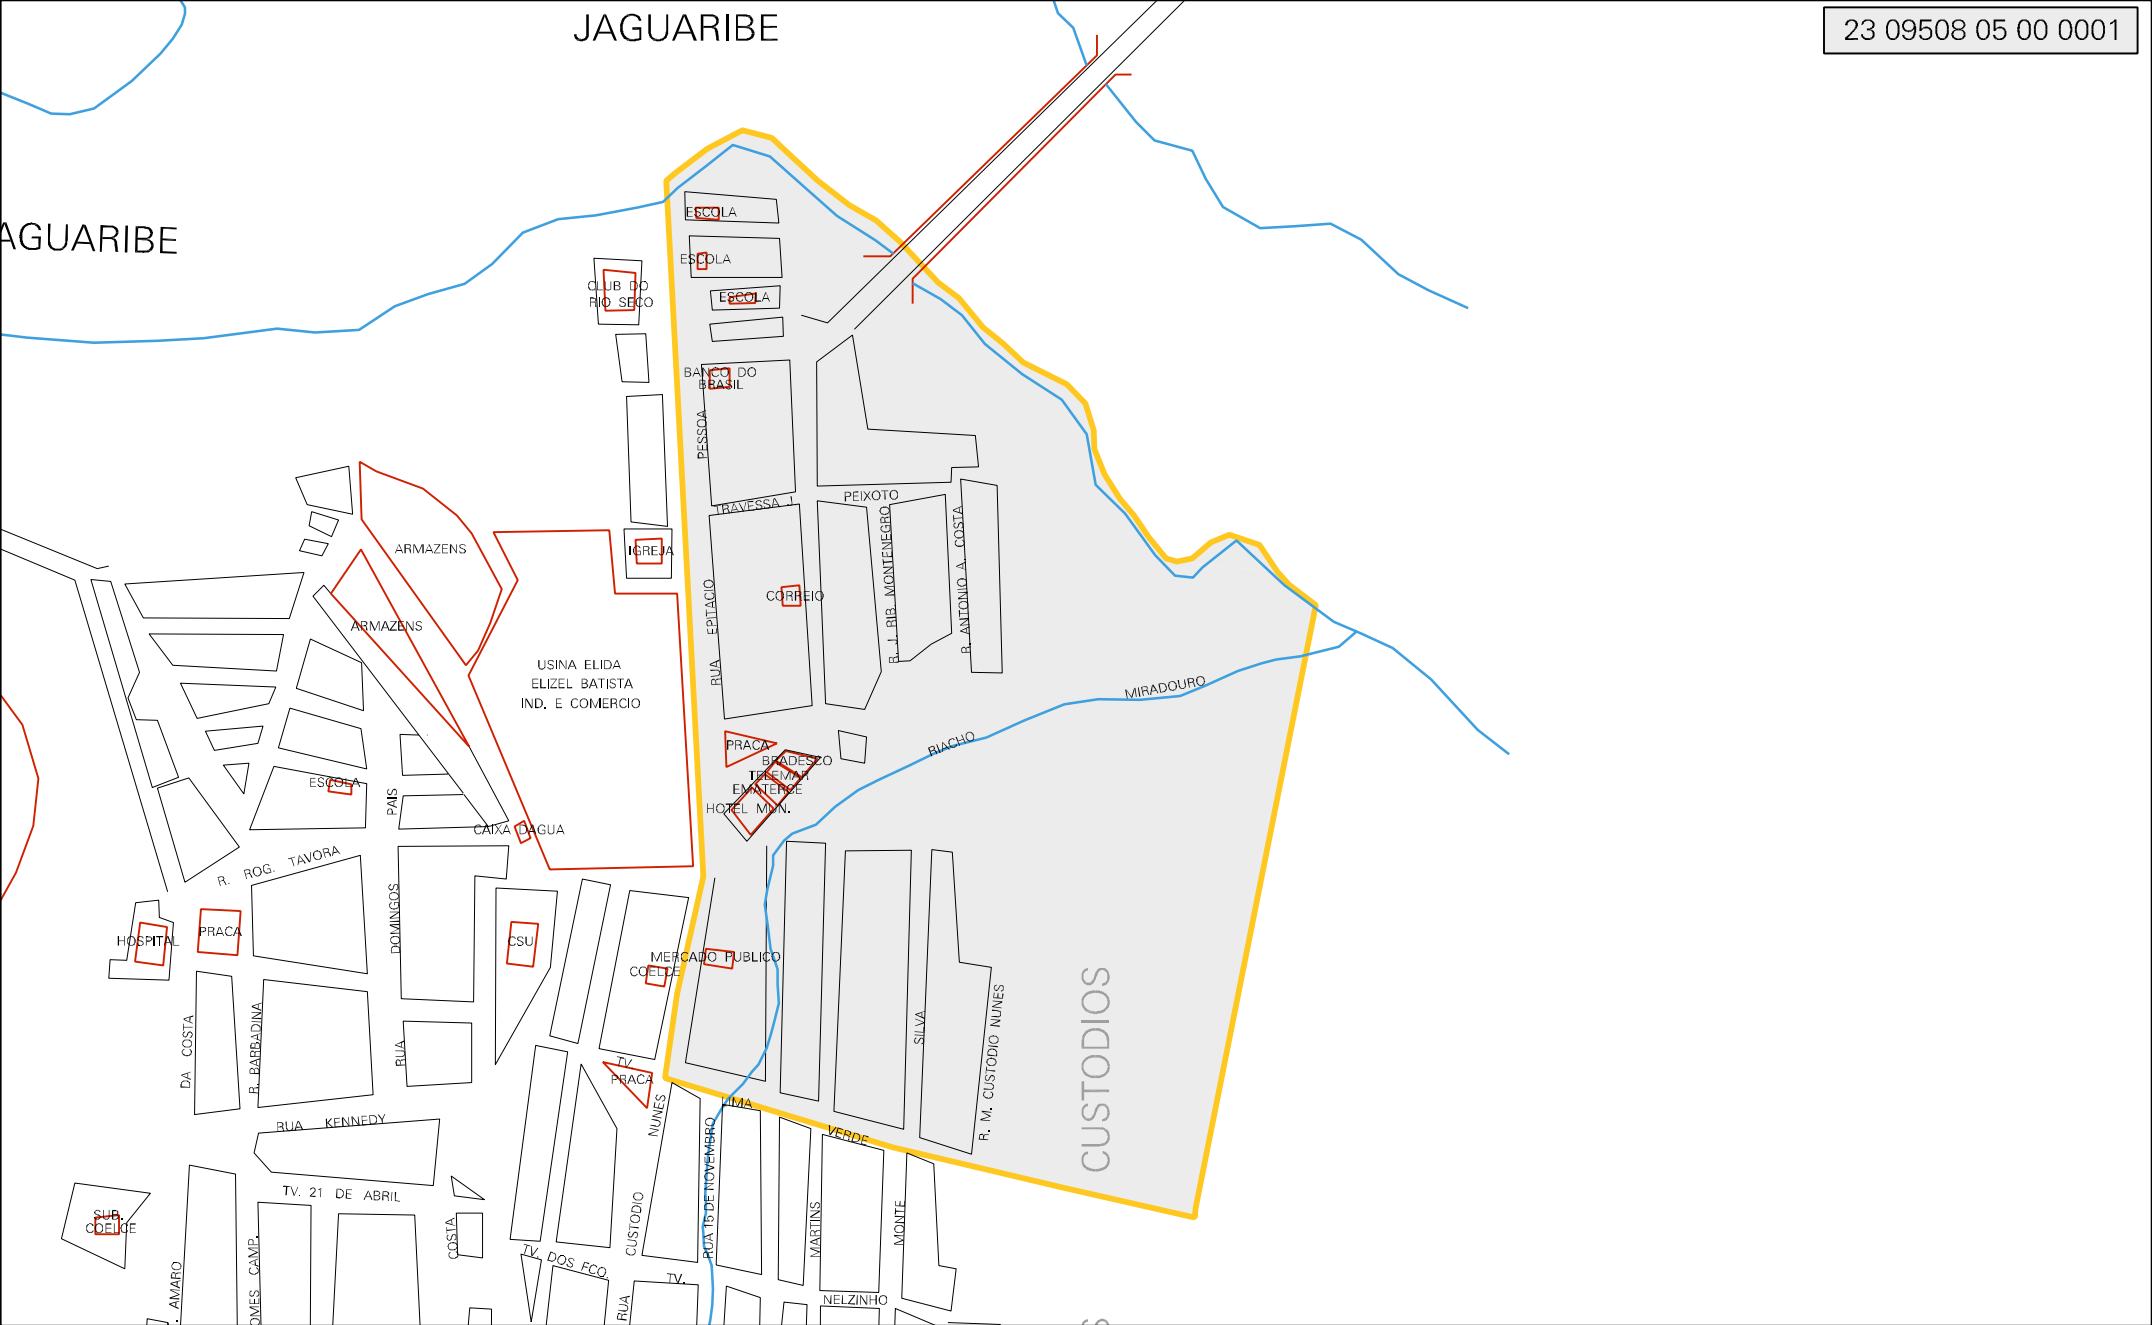

JAGUARIBE

MUNICIPIO: 09508 - OROS
 DISTRITO: 05 - OROS
 SUBDISTRITO: 00
 SETOR: 0001 SITUACAO: 10

ESTADO DO CEARA
 MAPA DE SETOR URBANO - MSU
 ESCALA: 1 : 5199