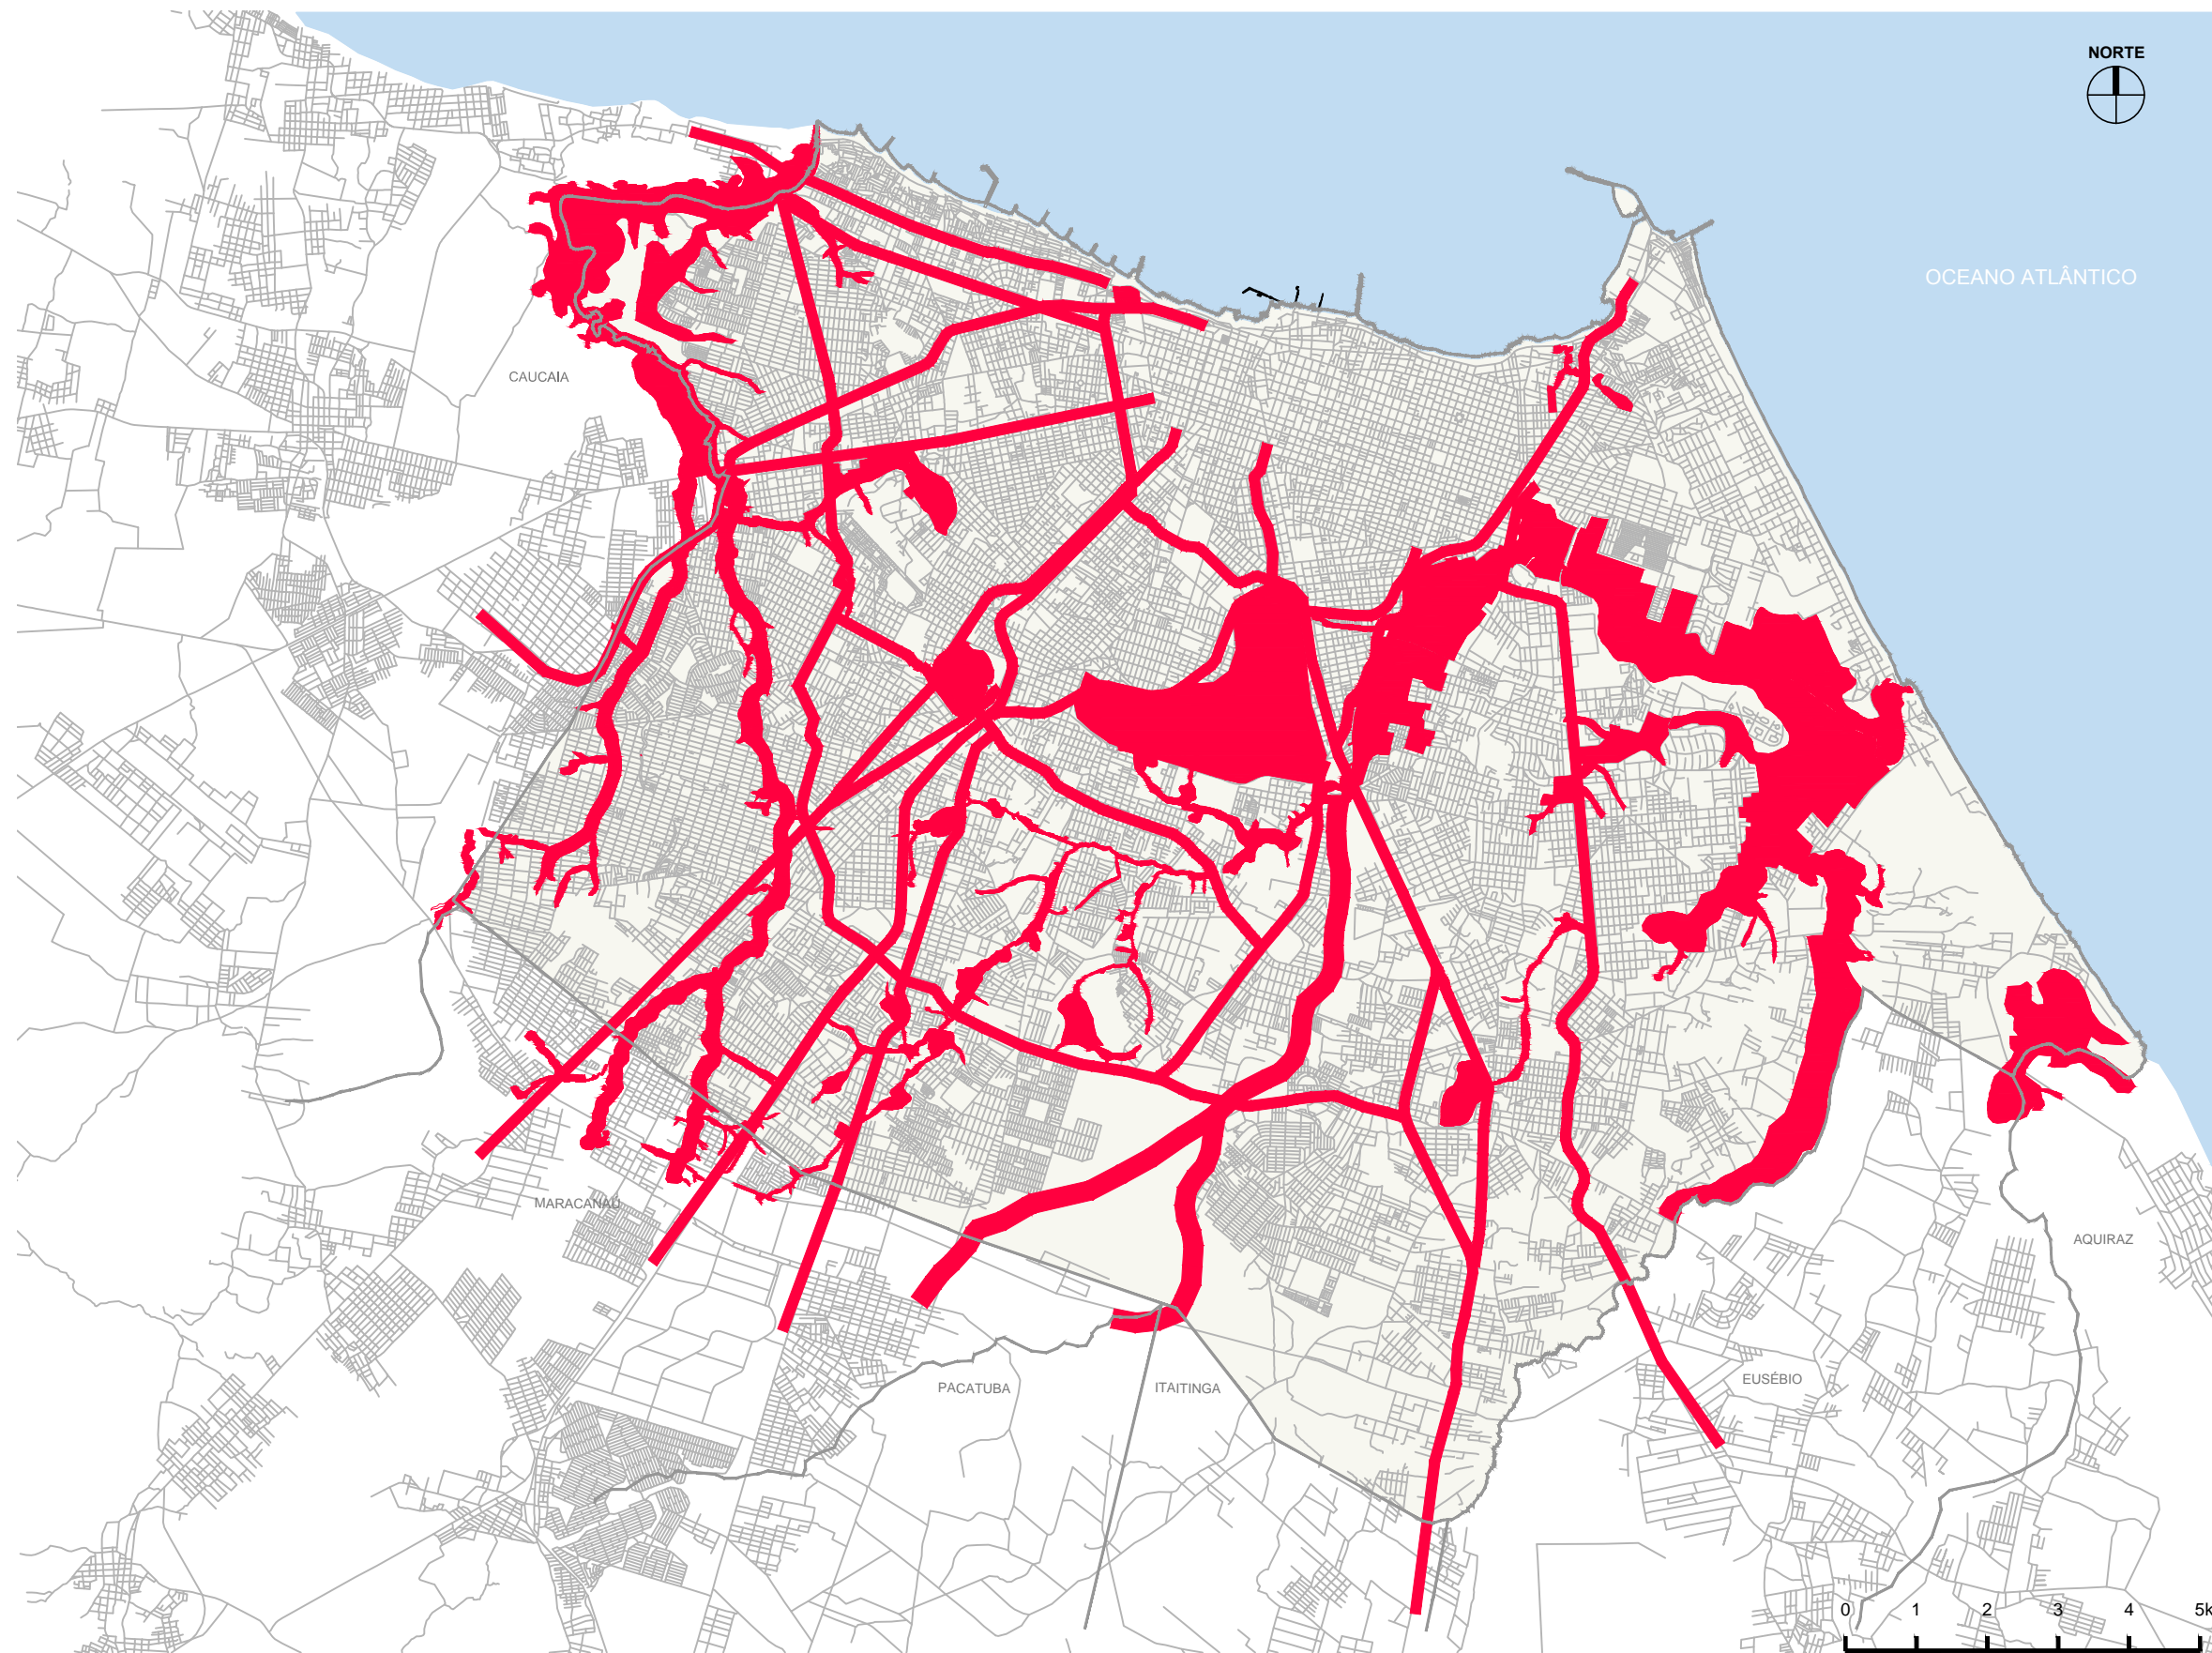

FORTALEZA2040

PLANO MESTRE URBANÍSTICO E DE MOBILIDADE

LEGENDA

- Município de Fortaleza
- Município Vizinho
- Bloqueador Urbano
- Sistema Viário

Fonte dos dados: Elaboração Própria
Especificações:
Sistema de Projeção UTM - DATUM SIRGAS 2000 - 24S