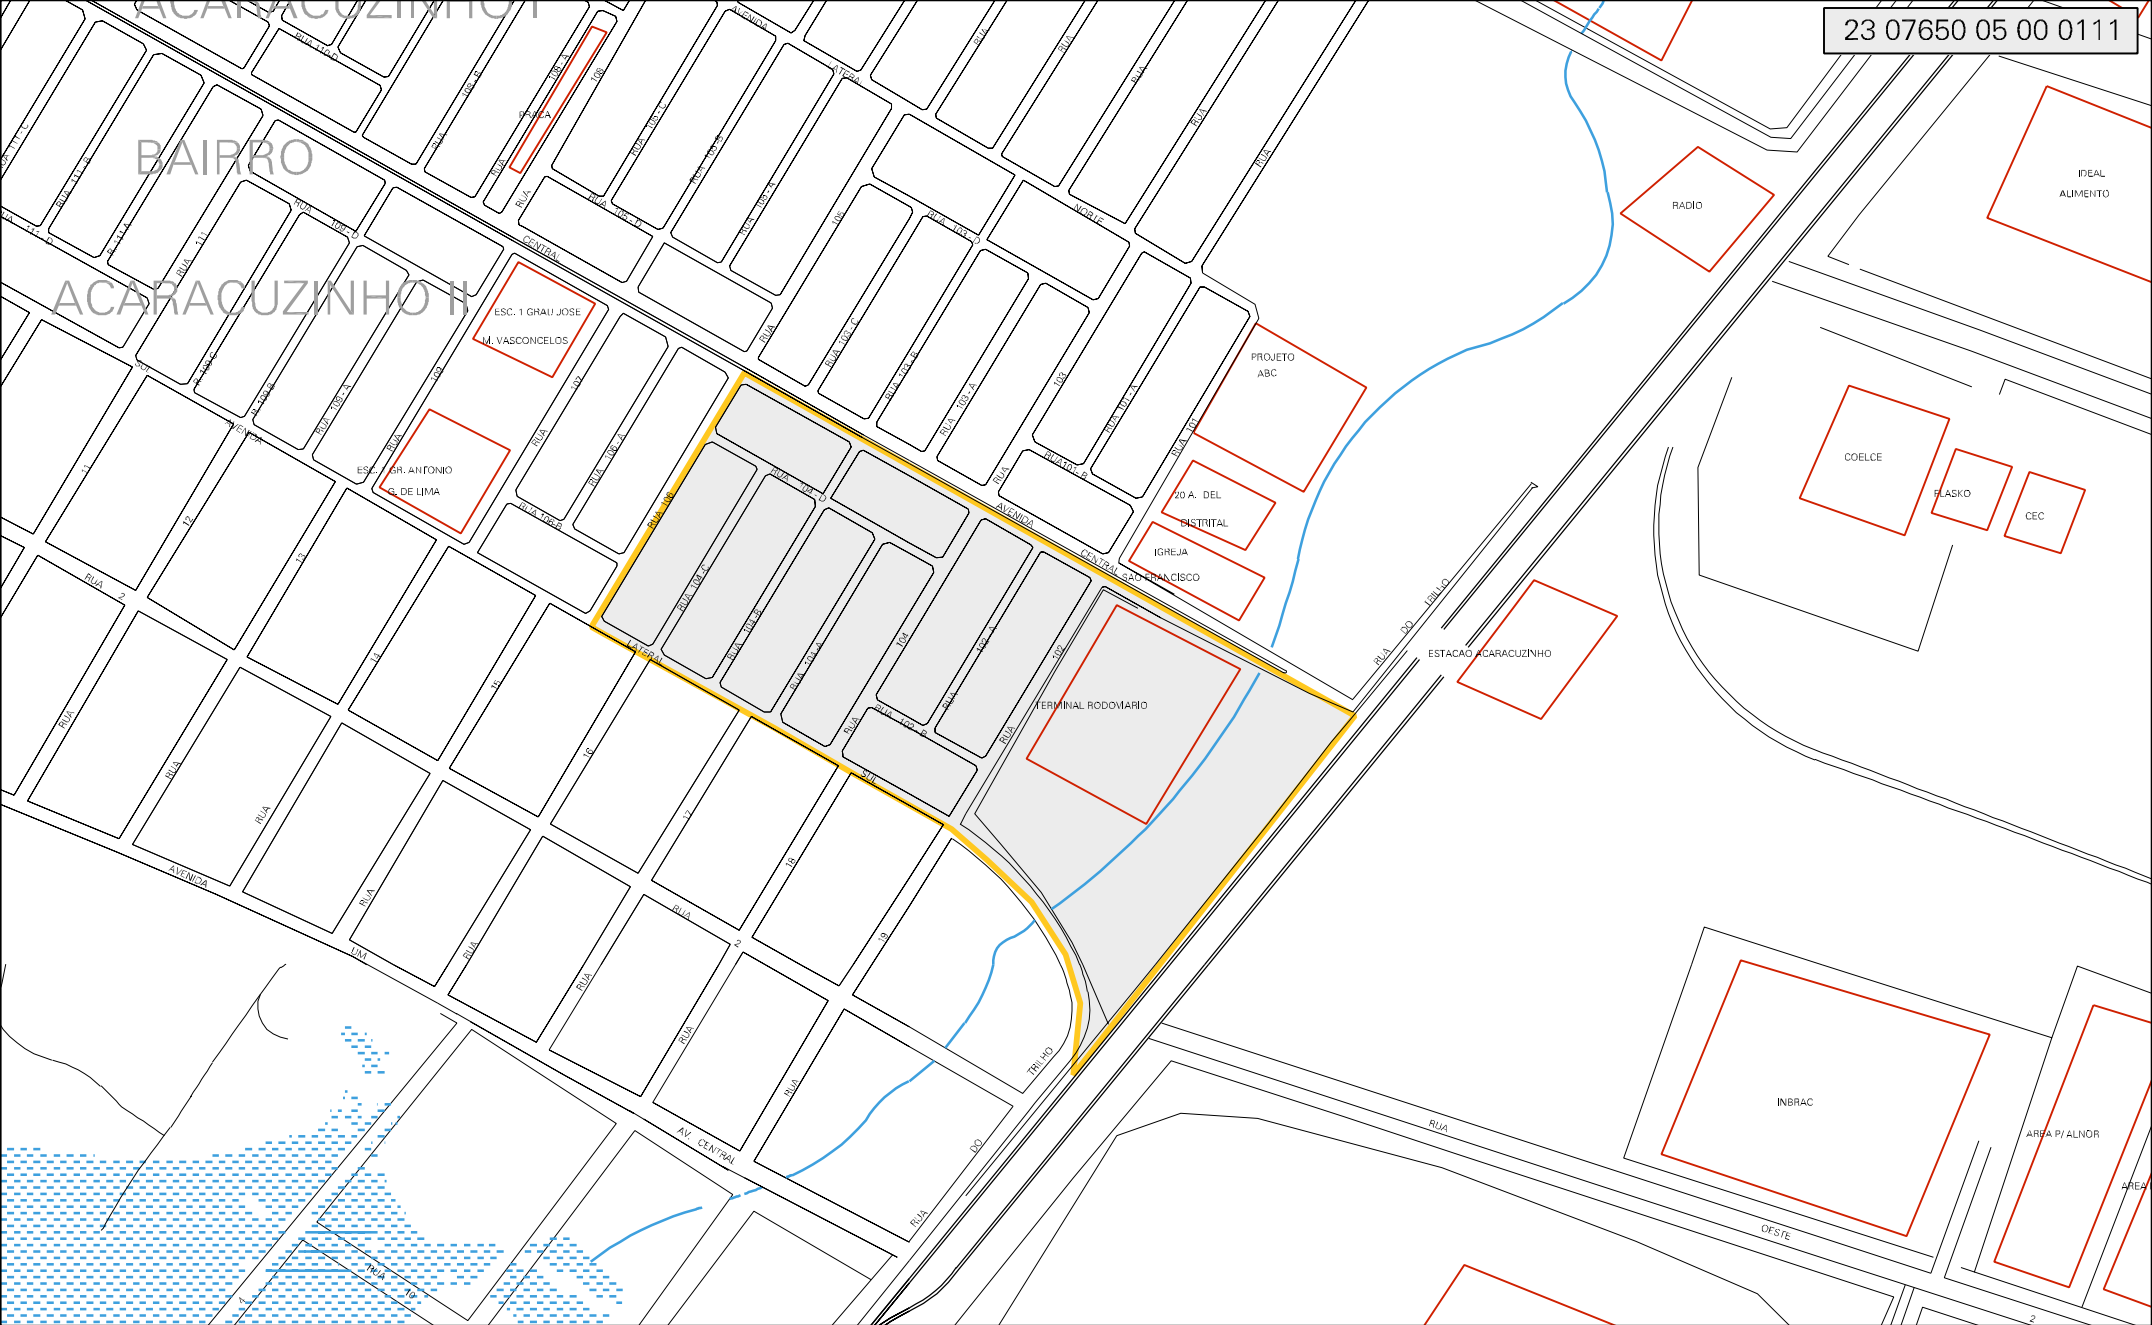

BAIRRO  
ACARACUZINHO II

MUNICIPIO: 07650 - MARACANAU  
 DISTRITO: 05 - MARACANAU  
 SUBDISTRITO: 00  
 SETOR: 0111 SITUACAO: 10  
 BAIRRO: 035 - ARACUZINHO II

ESTADO DO CEARA  
 MAPA DE SETOR URBANO - MSU  
 ESCALA: 1 : 4996