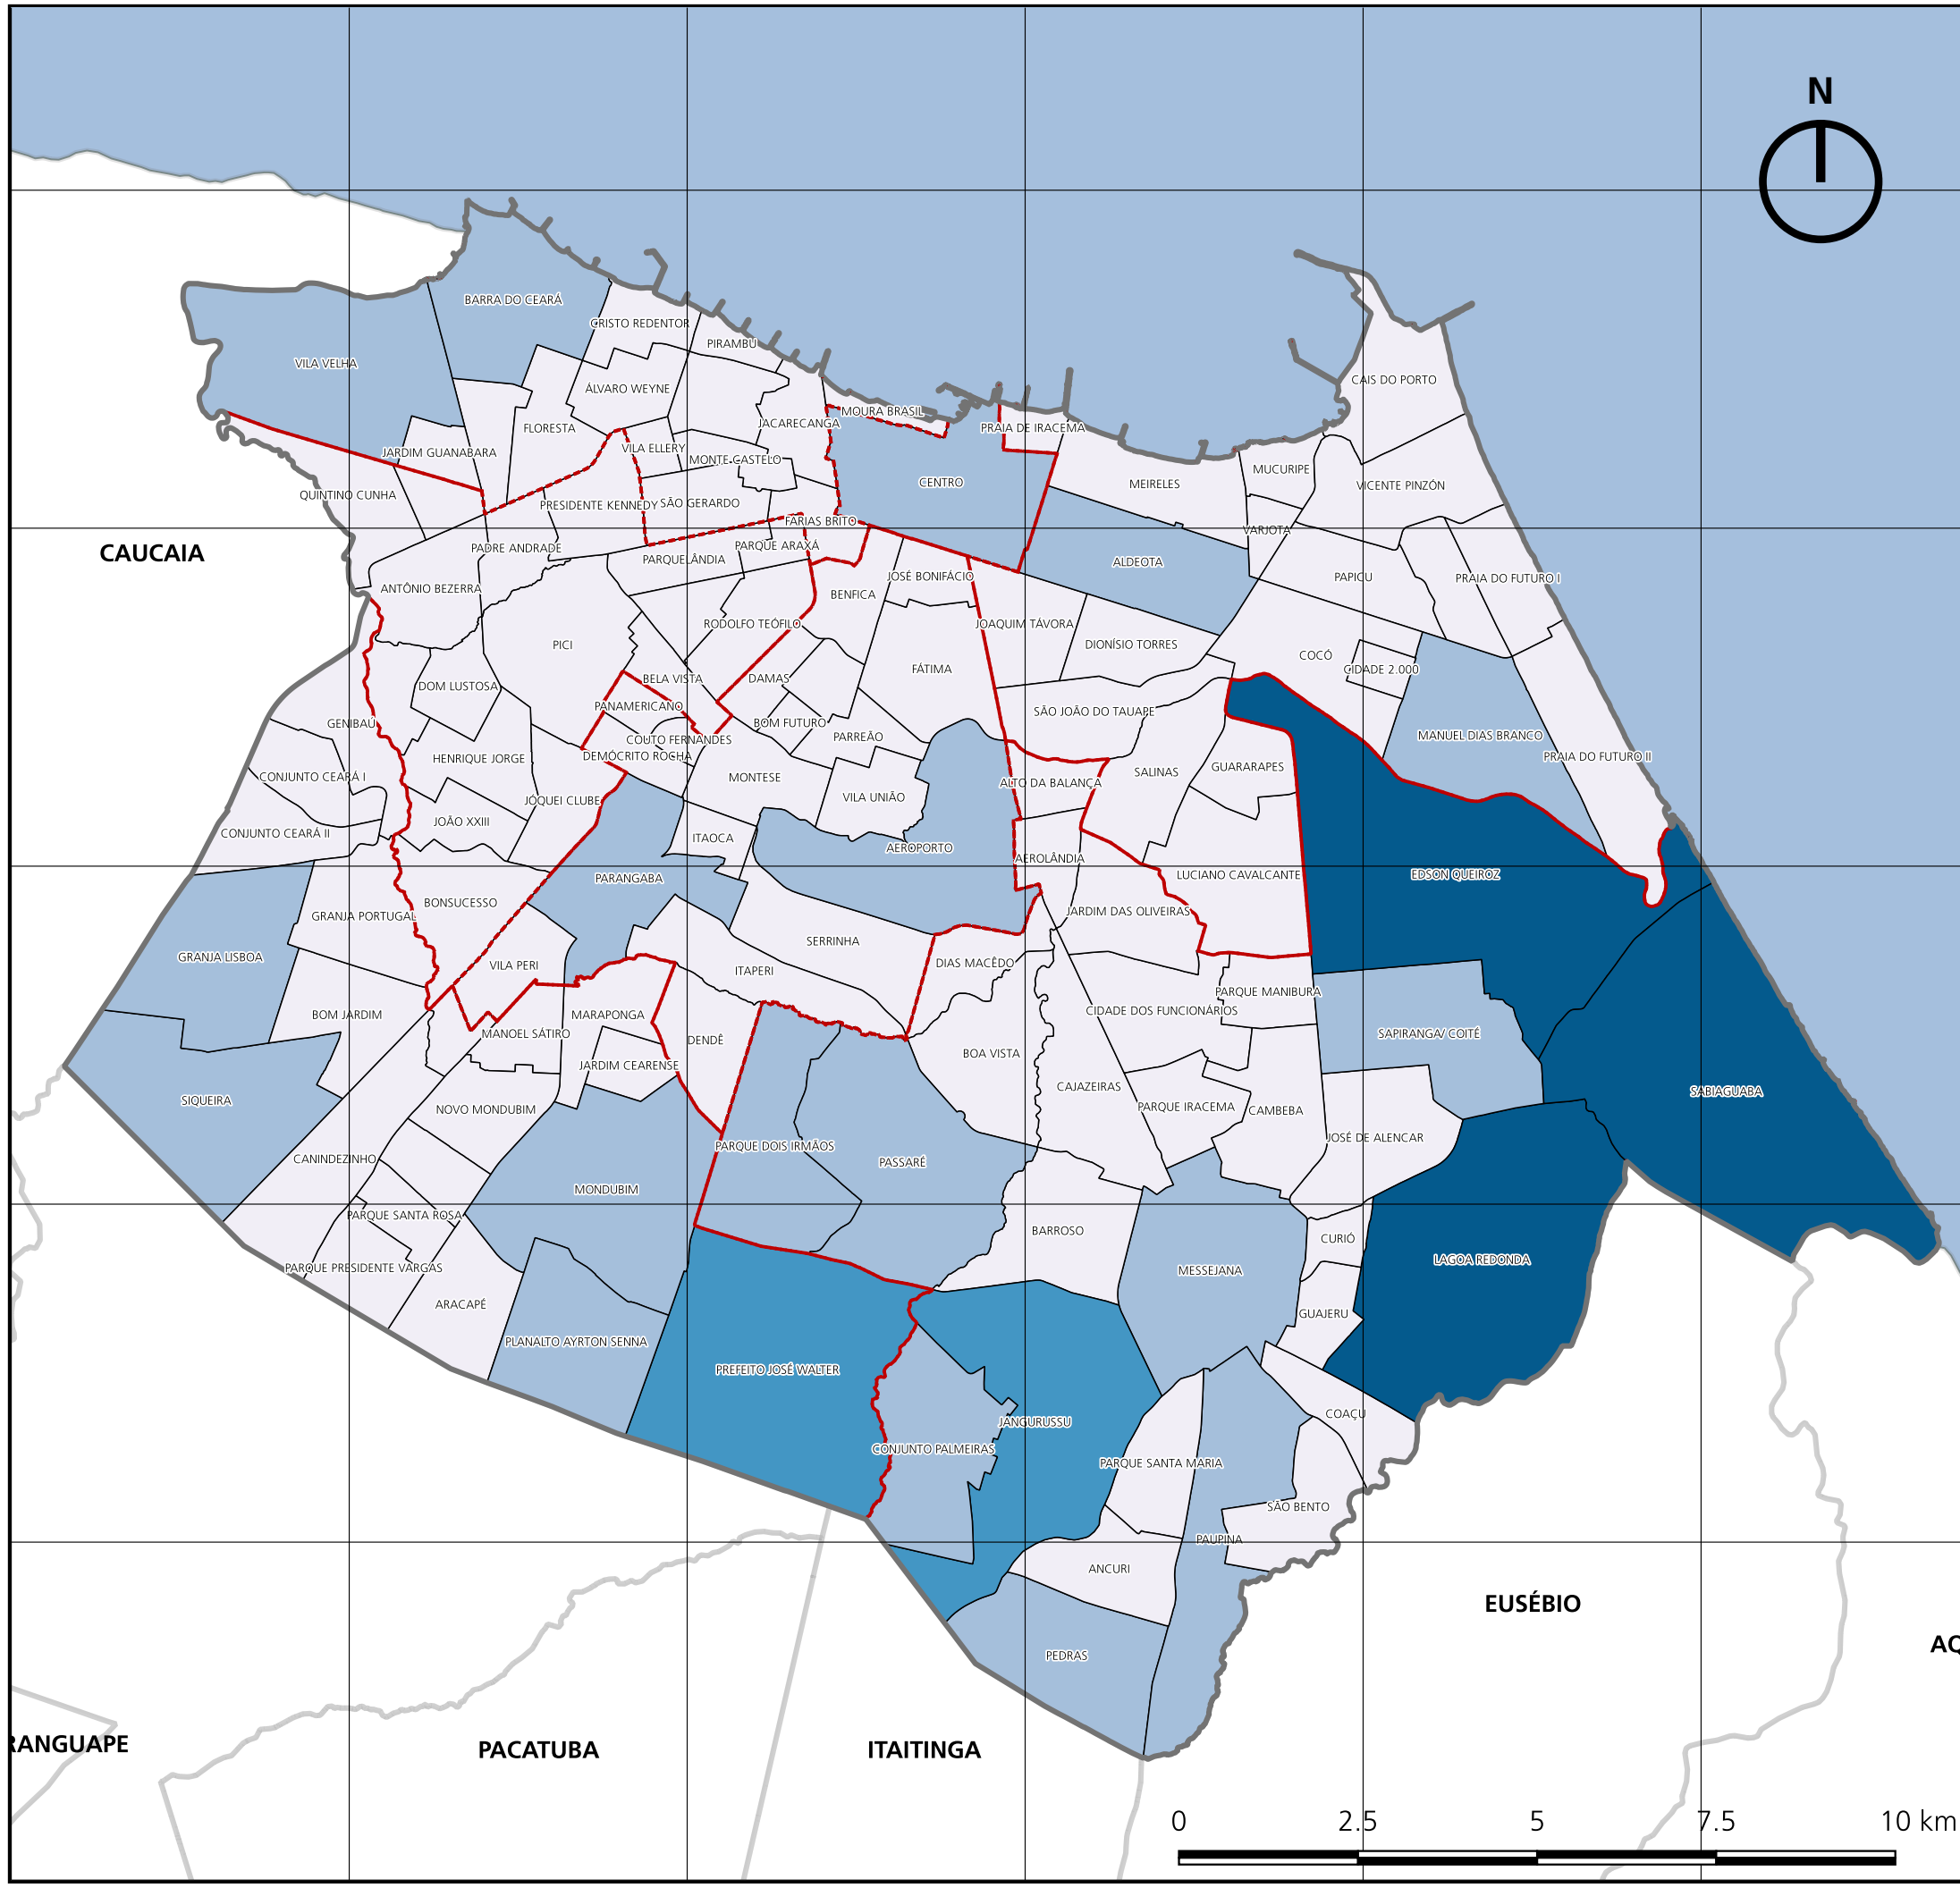

0.000 5.000 10.000 15.000 20.000 25.000 30.000 35.000 40.000

25.000
20.000
15.000
10.000
5.000
0.000

ÁREA (Ha)

Legenda:

Limites de Bairros

-  34 - 391
-  391 - 749
-  749 - 1106
-  1106 - 1463

Limites Territoriais

-  RegionaisFortaleza
-  Limite do Município de Fortaleza
-  Região Metropolitana de Fortaleza
-  Oceano Atlântico

Fonte: IPLANFOR
 Ano: 2018
 SRC: SIRGAS 2000 / UTM Zona 24S
 Escala: 1:90.000