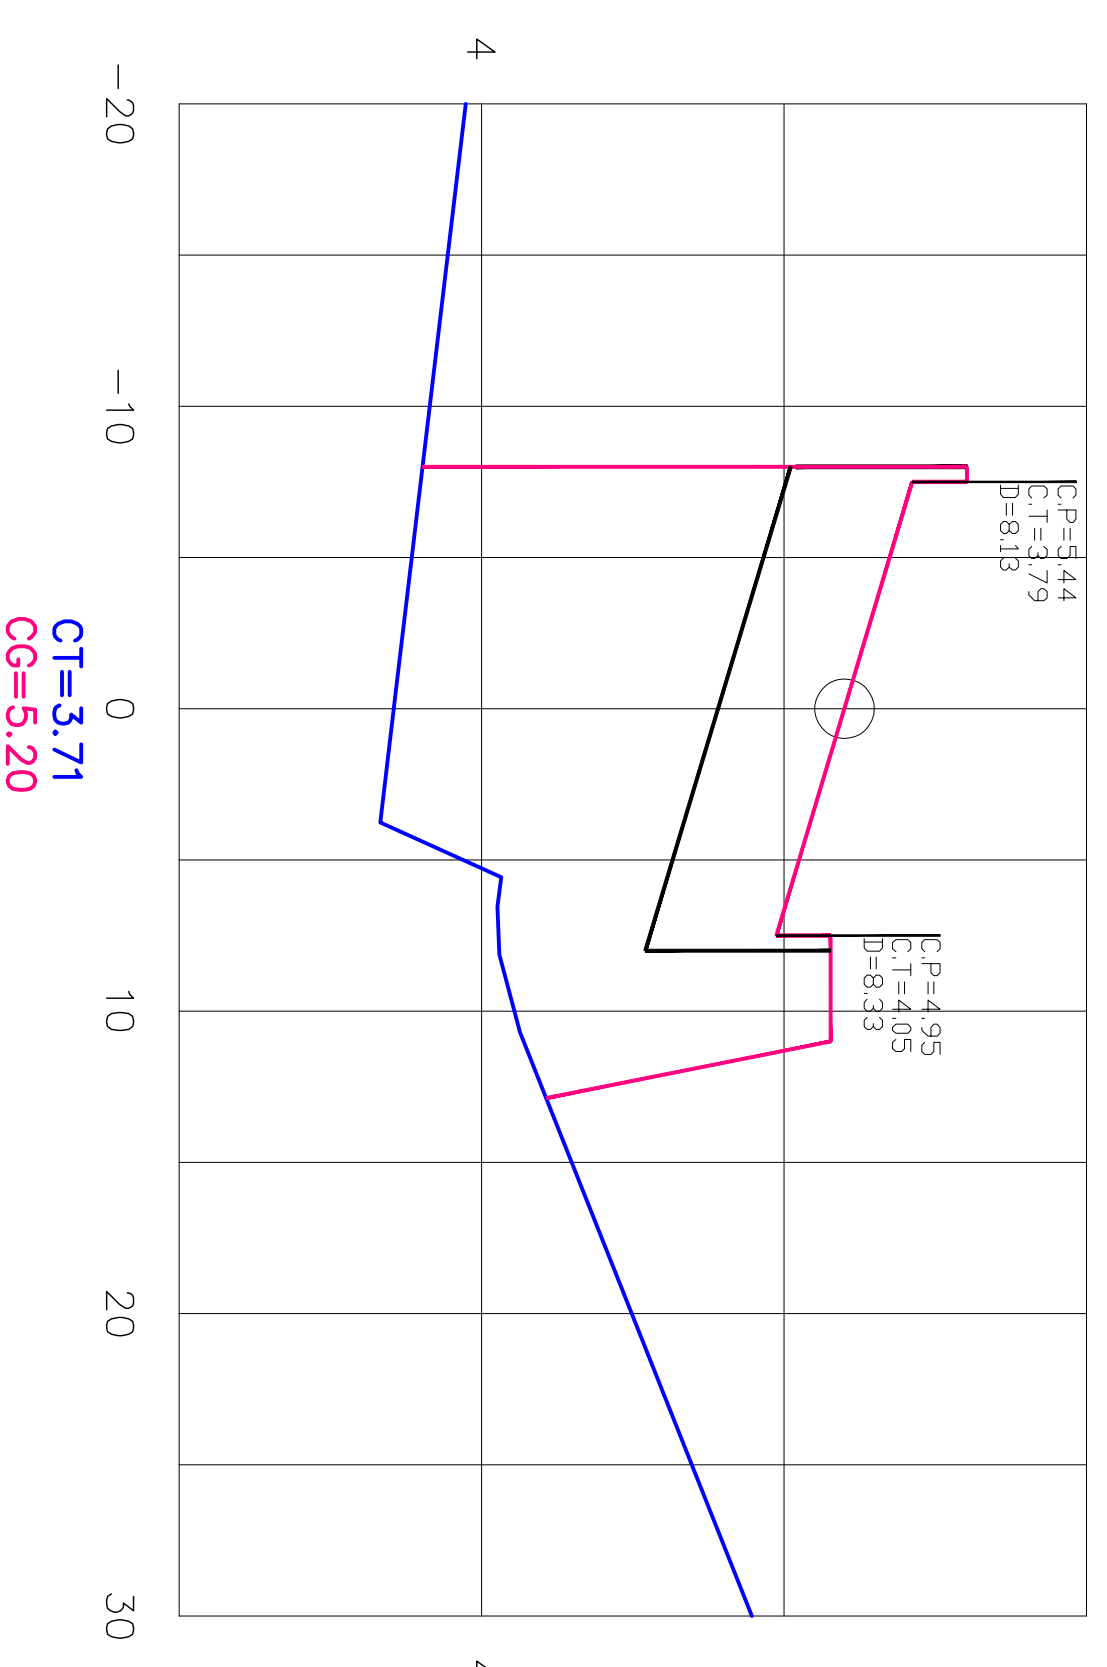

ESTACA - 156

ESTACA - 155

ESTACA - 154

ESTACA - 158

ESTACA - 157

REV.	DISCRIMINAÇÃO	RESP.	DATA

Prefeitura de Fortaleza

SEINF

PROJETO: AVENIDA ALBERTO CRAVEIRO
 LOCALIZAÇÃO: CASTELHO REGIONAL: SRR VI
 ESPECIFICAÇÃO DA PRANCHA: SEÇÕES TRANSVERSAIS - PISTA LESTE
 AUTOR DO PROJETO: ENGO. ASSIS BEZERRA
 AREA NO. 8.698-6/D-CE
 PRANCHA No. 29D/48
 ESCALA: H=1:250 V=1:25
 DATA: JULHO/2013
Avenda Alameda Castelo, nº 294, Capangueira - Fortaleza - Ceará - Brasil - CEP 81265-900