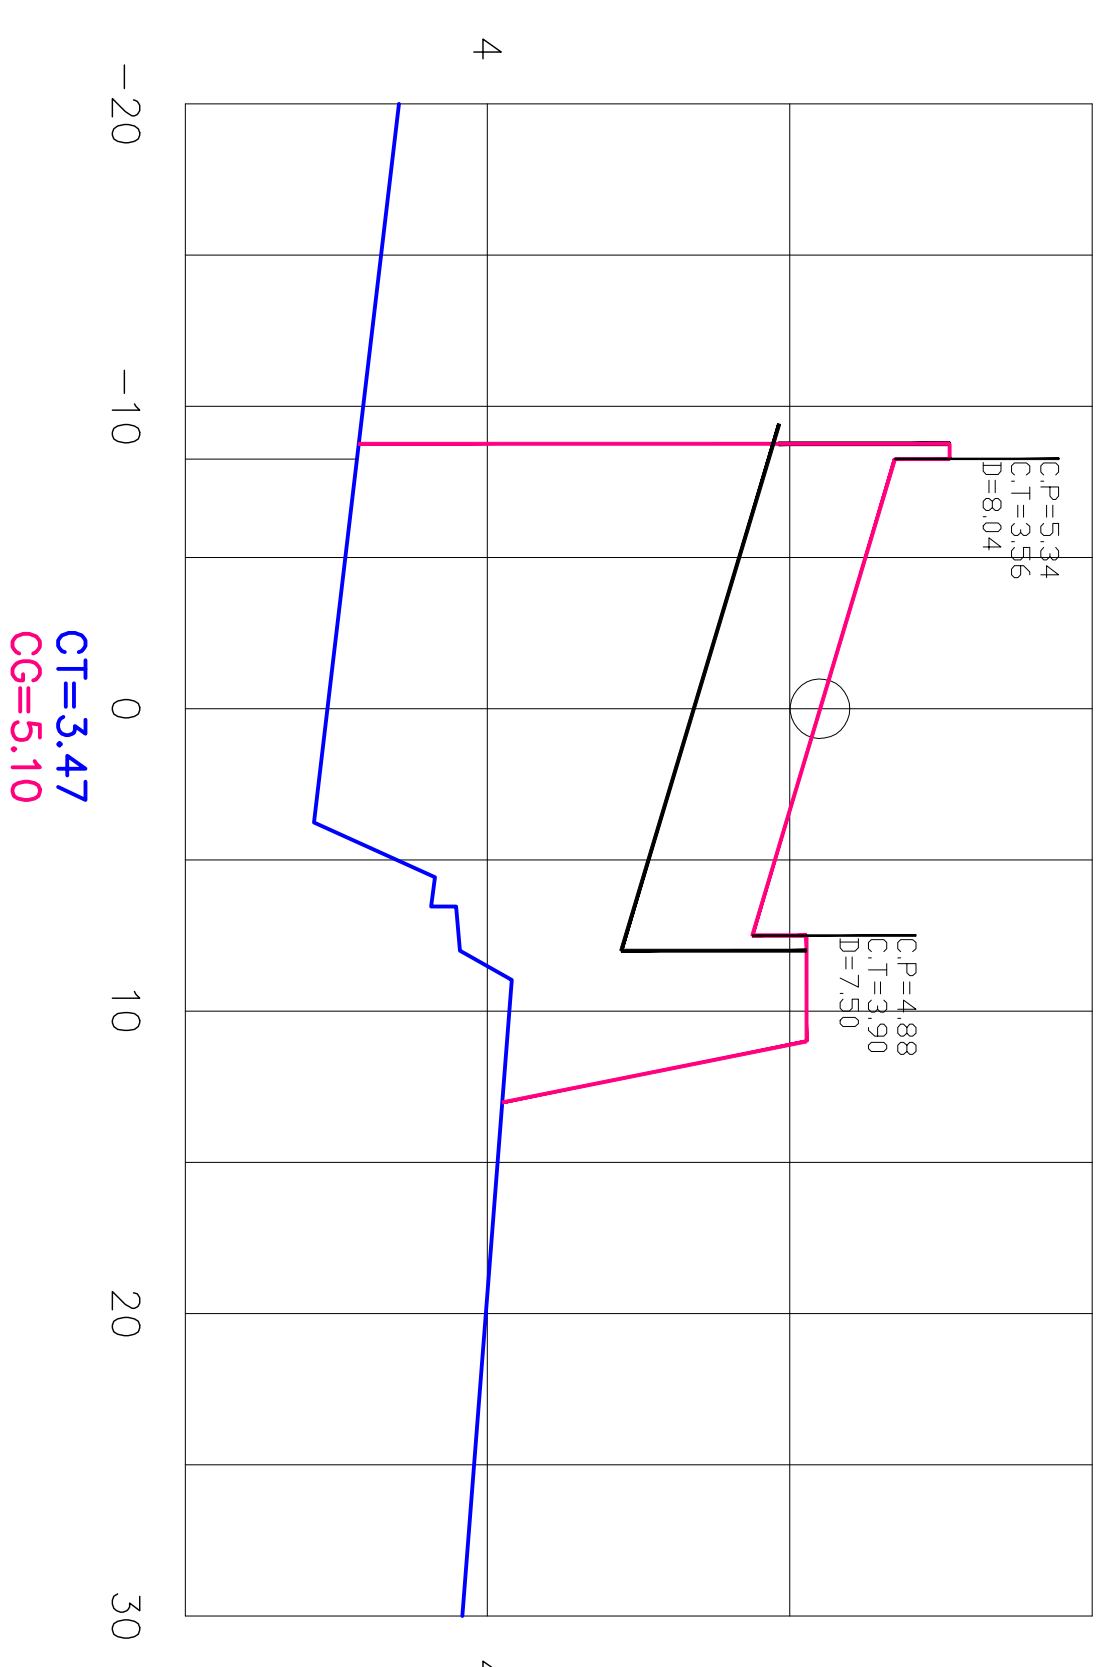

ESTACA - 156

ESTACA - 155

ESTACA - 154

ESTACA - 158

ESTACA - 157

REV.	DISCRIMINAÇÃO	RESP.	DATA

Prefeitura de Fortaleza

SEINF

PROJETO: AVENIDA ALBERTO CRAVEIRO
 LOCALIZAÇÃO: CASTELHO REGIONAL: SRR VI
 ESPECIFICAÇÃO DA PRANCHA: SEÇÕES TRANSVERSAIS - PISTA LESTE
 AUTOR DO PROJETO: ENGO. ASSIS BEZERRA
 AREA NO. 8.698-6/D-CE
 PRANCHA No. 29D/48
 ESCALA: H=1:250 V=1:25
 DATA: JULHO/2013
Avenda Alameda Castelo, nº 294, Capangueira - Fortaleza - Ceará - Brasil - CEP 81265-900