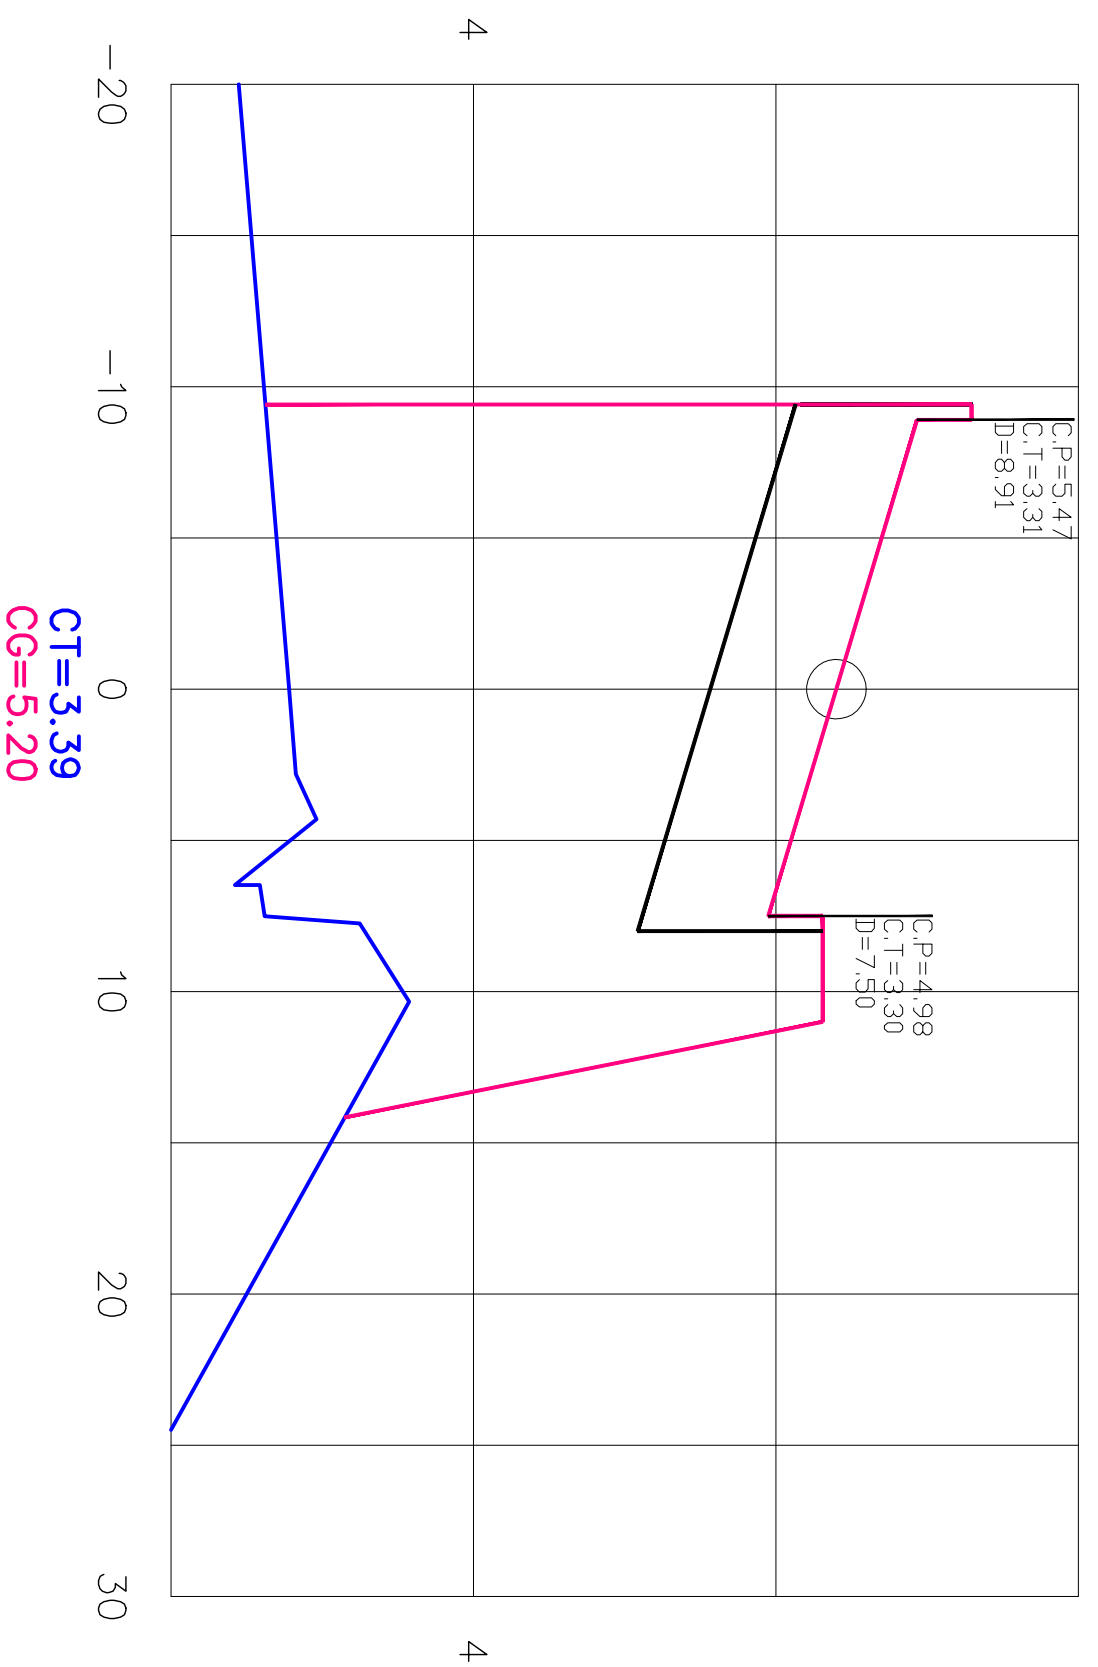

ESTACA - 156

ESTACA - 155

ESTACA - 154

ESTACA - 158

ESTACA - 157

REV.	DISCRIMINAÇÃO	RESP.	DATA

Prefeitura de Fortaleza

SEINF

PROJETO: AVENIDA ALBERTO CRAVEIRO
 LOCALIZAÇÃO: CASTELHO REGIONAL: SRR VI
 ESPECIFICAÇÃO DA PRANCHA: SEÇÕES TRANSVERSAIS - PISTA LESTE
 AUTOR DO PROJETO: ENGO. ASSIS BEZERRA
 AREA NO. 8.698-6/D-CE
 PRANCHA No. 29D/48
 ESCALA: H=1:250 V=1:25
 DATA: JULHO/2013
Avenda Alameda Castelo, nº 294, Capangueira - Fortaleza - Ceará - Brasil - CEP 81265-900