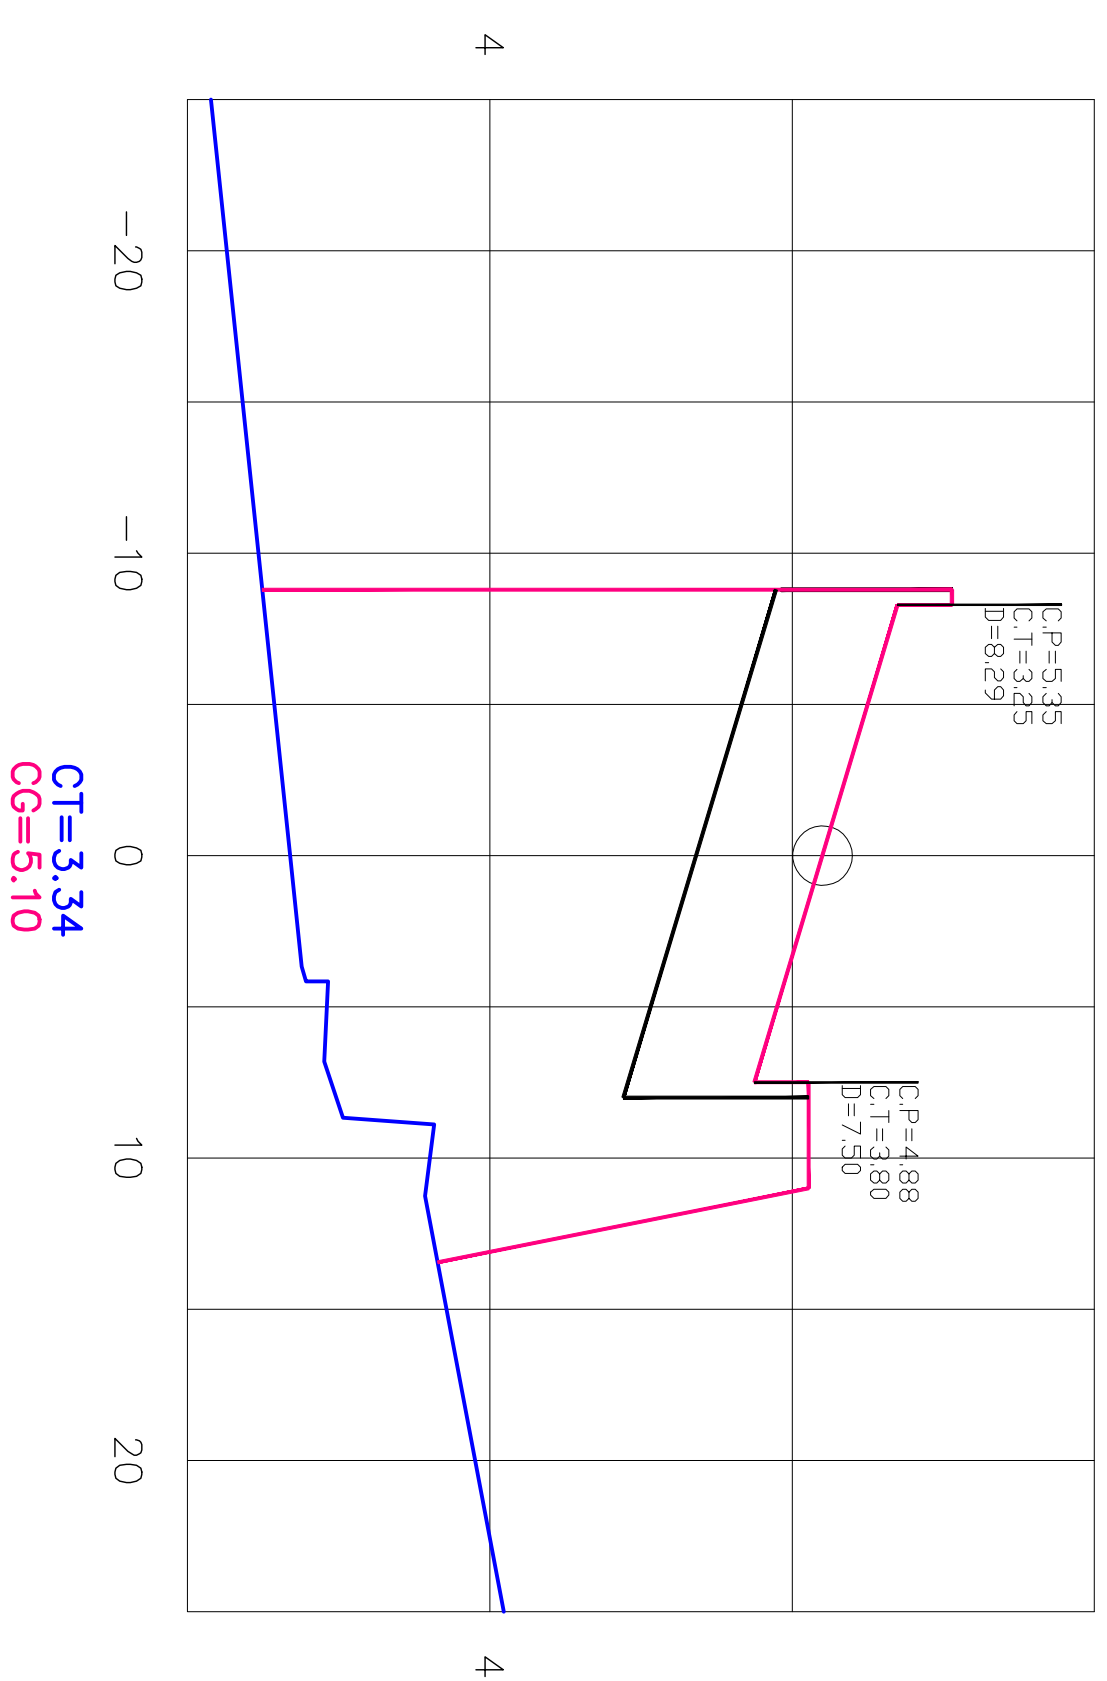

ESTACA - 156

ESTACA - 155

ESTACA - 154

ESTACA - 158

ESTACA - 157

REV.	DISCRIMINAÇÃO	RESP.	DATA

Prefeitura de Fortaleza

SEINF

PROJETO: AVENIDA ALBERTO CRAVEIRO
 LOCALIZAÇÃO: CASTELHO REGIONAL: SRR VI
 ESPECIFICAÇÃO DA PRANCHA: SEÇÕES TRANSVERSAIS - PISTA LESTE
 AUTOR DO PROJETO: ENGO. ASSIS BEZERRA
 AREA NO. 8.698-6/D-CE
 PRANCHA No. 29D/48
 ESCALA: H=1:250 V=1:25
 DATA: JULHO/2013
Avenda Alameda Castelo, nº 294, Capangueira - Fortaleza - Ceará - Brasil - CEP 81265-900