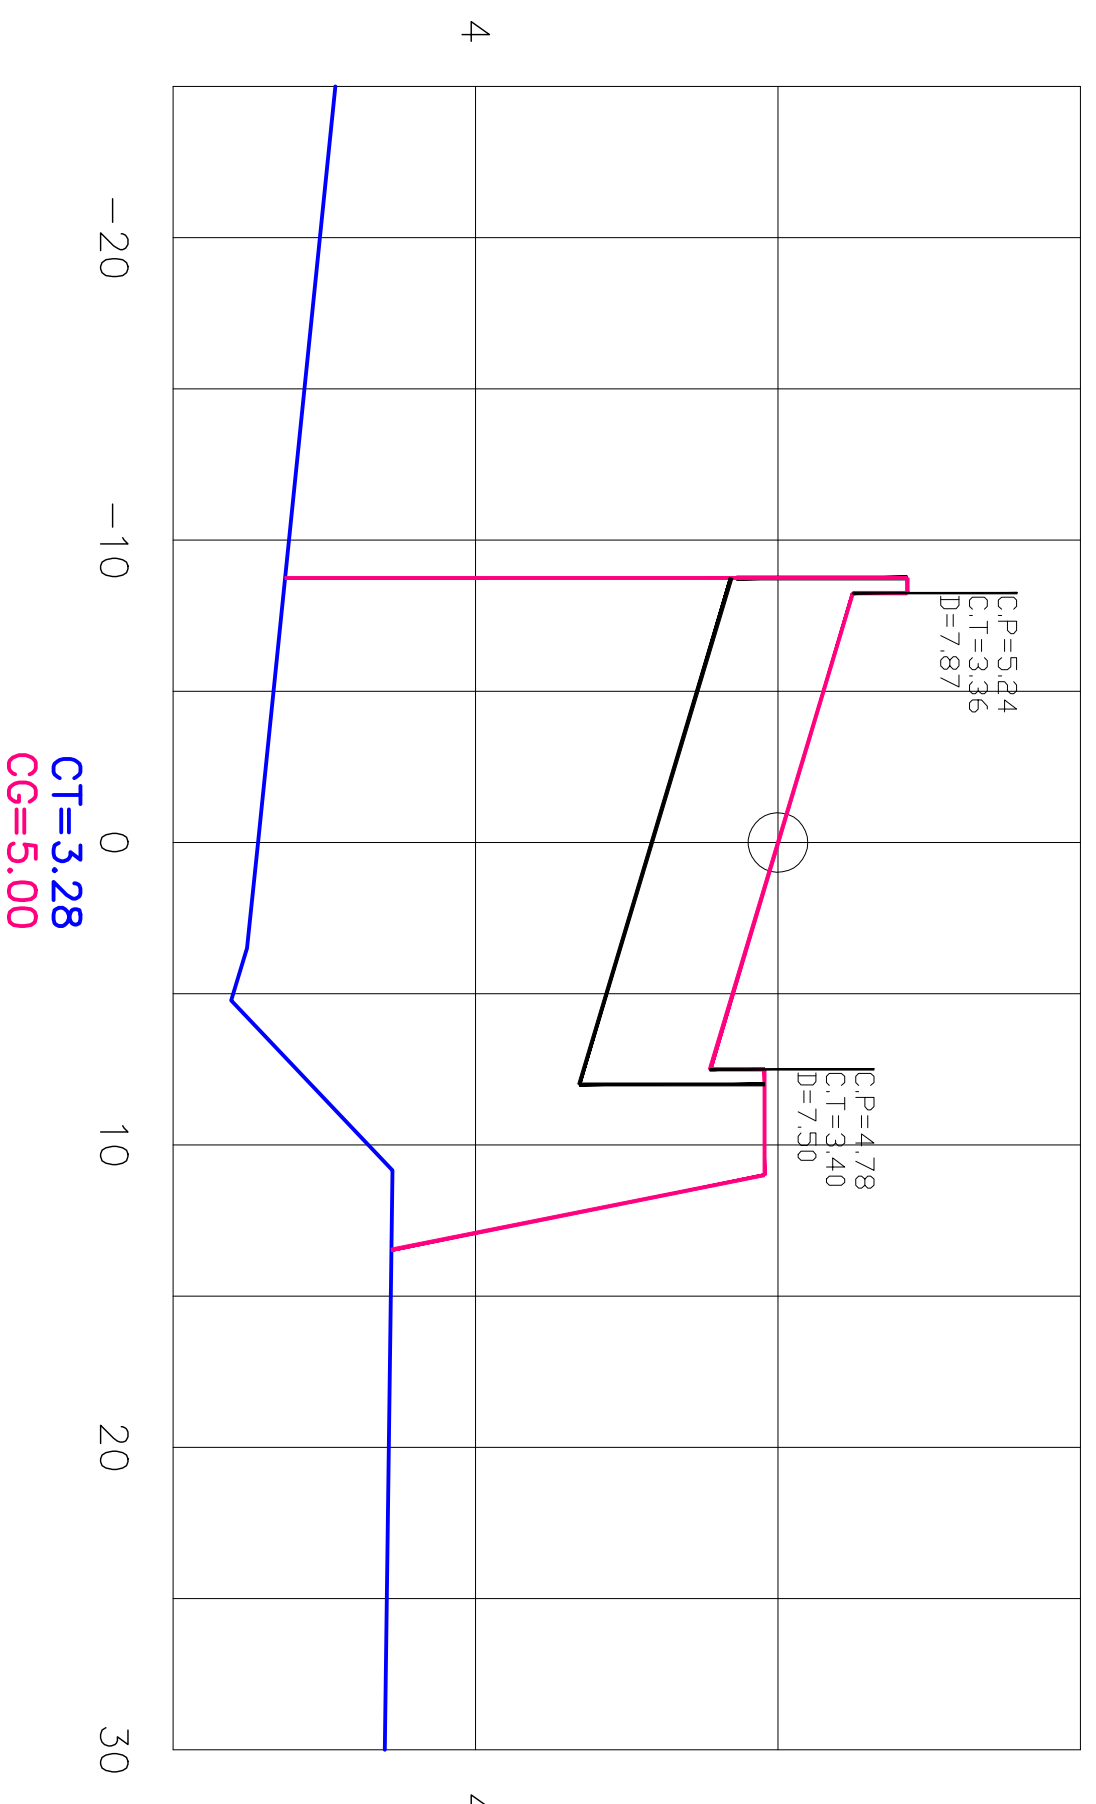

ESTACA - 156

ESTACA - 155

ESTACA - 154

ESTACA - 158

ESTACA - 157

REV.	DISCRIMINAÇÃO	RESP.	DATA

Prefeitura de Fortaleza

SEINF

PROJETO: AVENIDA ALBERTO CRAVEIRO
 LOCALIZAÇÃO: CASTELHO REGIONAL: SRR VI
 ESPECIFICAÇÃO DA PRANCHA: SEÇÕES TRANSVERSAIS - PISTA LESTE
 AUTOR DO PROJETO: ENGO. ASSIS BEZERRA
 AREA NO. 8.698-6/D-CE
 PRANCHA No. 29D/48
 ESCALA: H=1:250 V=1:25
 DATA: JULHO/2013
Avenda Alameda Castelo, nº 294, Capangueira - Fortaleza - Ceará - Brasil - CEP 81265-900