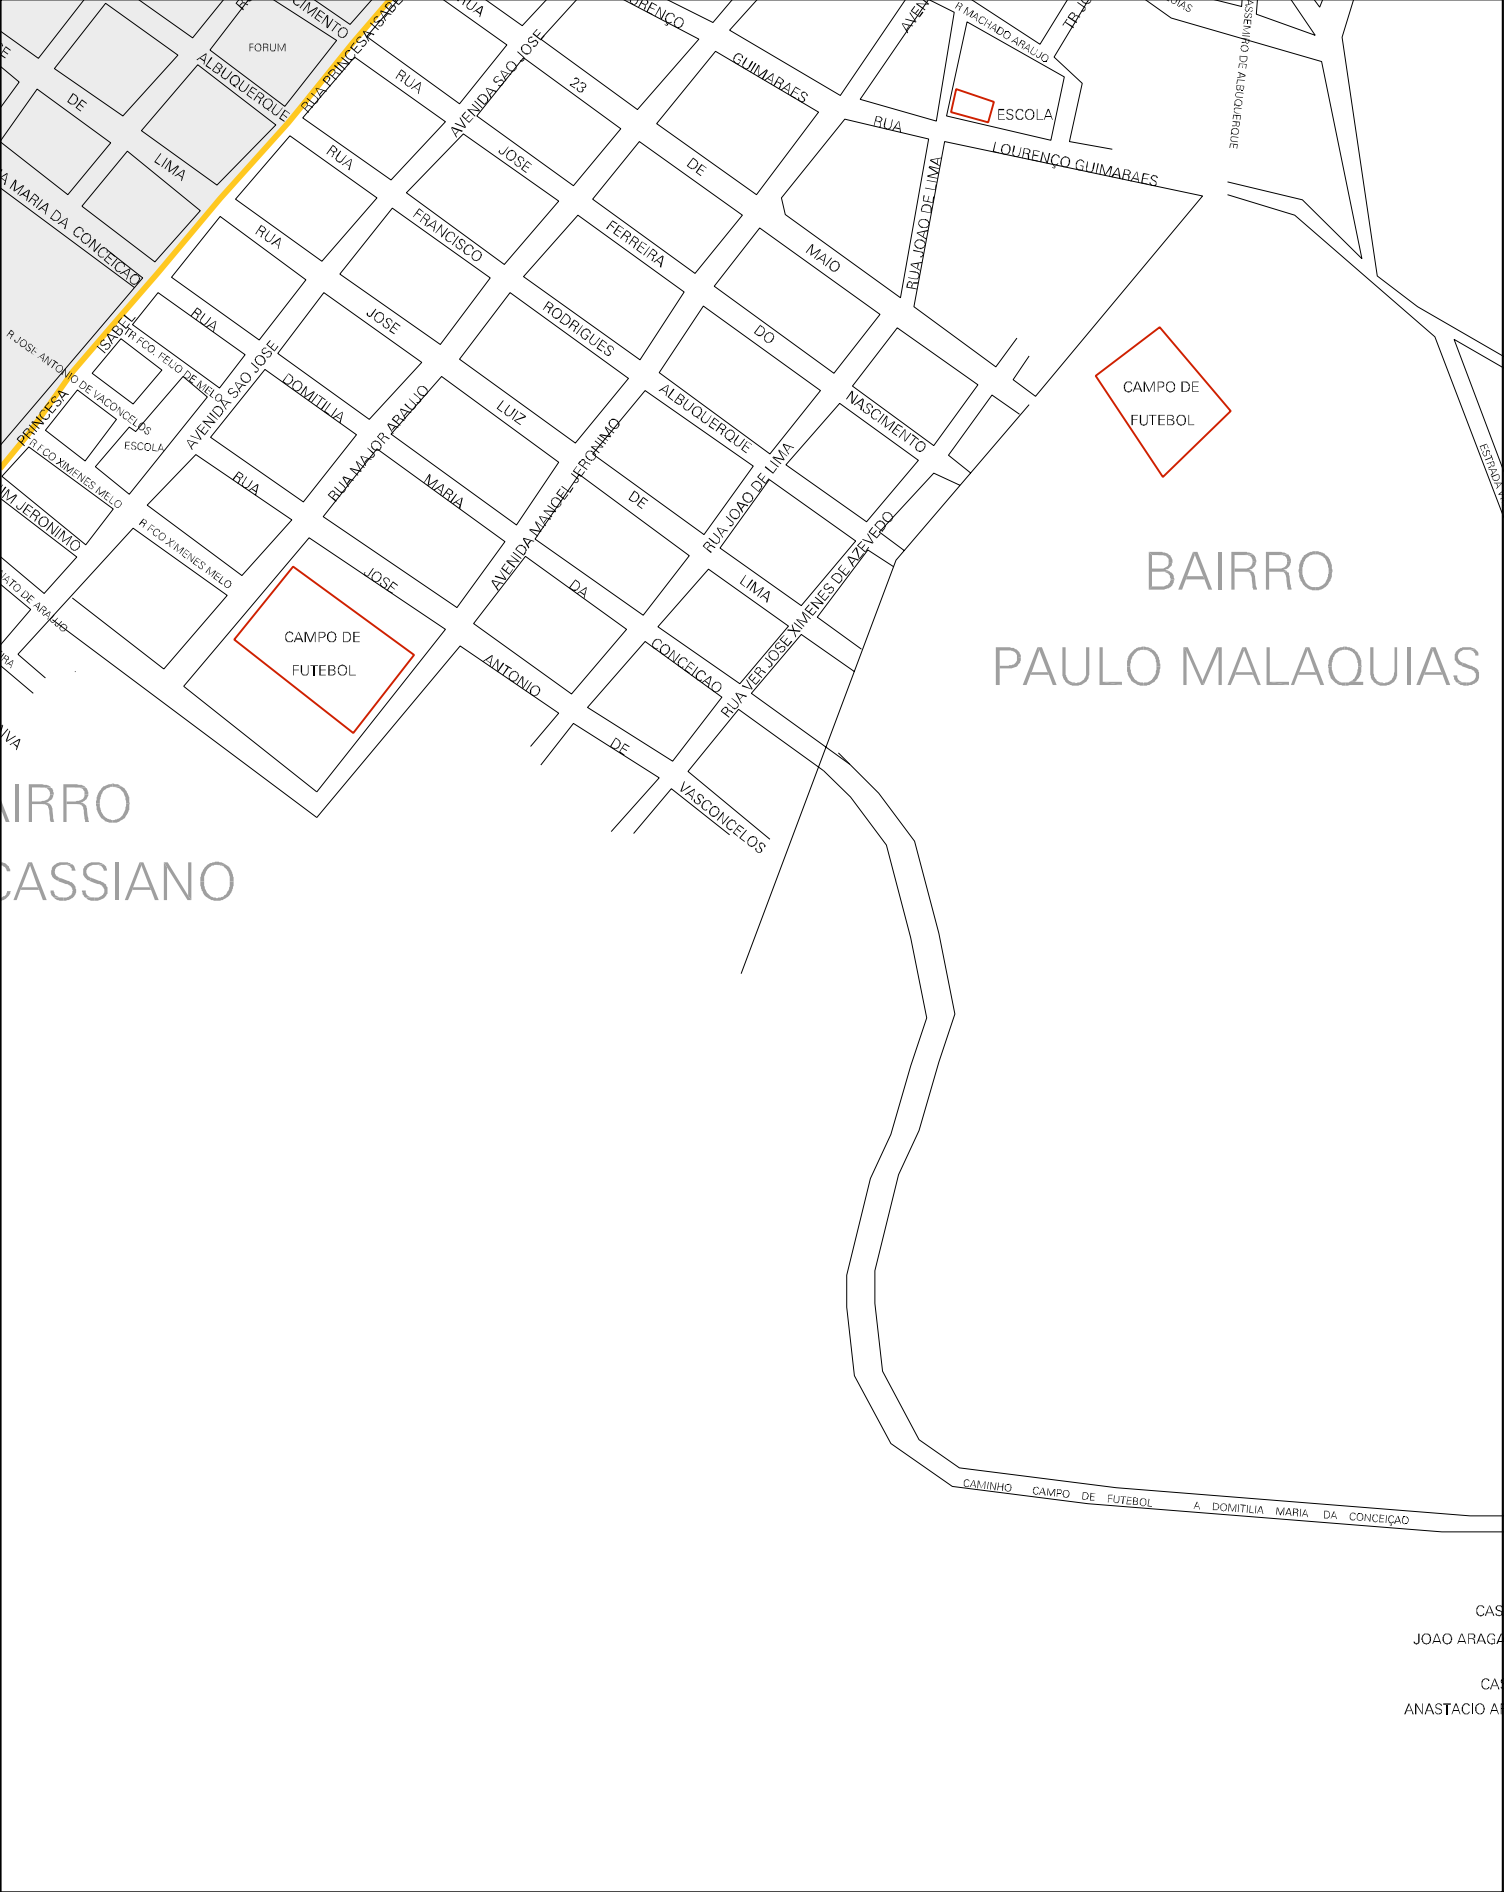

SAIDA P/ CABIRE

BARRAGEM DE VICENTE CAMILO XIMENES

ESTRADA VIGINAL

GEORAS - CABIRE

BAIRRO CAPITAO JOSE LINHARES

PROPRIEDADE DE JOAQUIM GUIMARAES NETO

ESTRADA PARA A RESIDENCIA DO MAGALHAES

CERCA

RUA

RUA

RUA VER

FRANCIS

RUA

DE PAVIA NETO

LUIZ

BARRAGEM

MUNICIPIO: 04905 - GROAIRAS
DISTRITO: 05 - GROAIRAS
SUBDISTRITO: 00
SETOR: 0005 SITUACAO: 10
BAIRRO: 005 - CAPITAO JOSE LINHARES

BAIRRO
PAULO MALAQUIAS

BAIRRO
CASSIANO

CAS
JOAO ARAGA
CA
ANASTACIO A