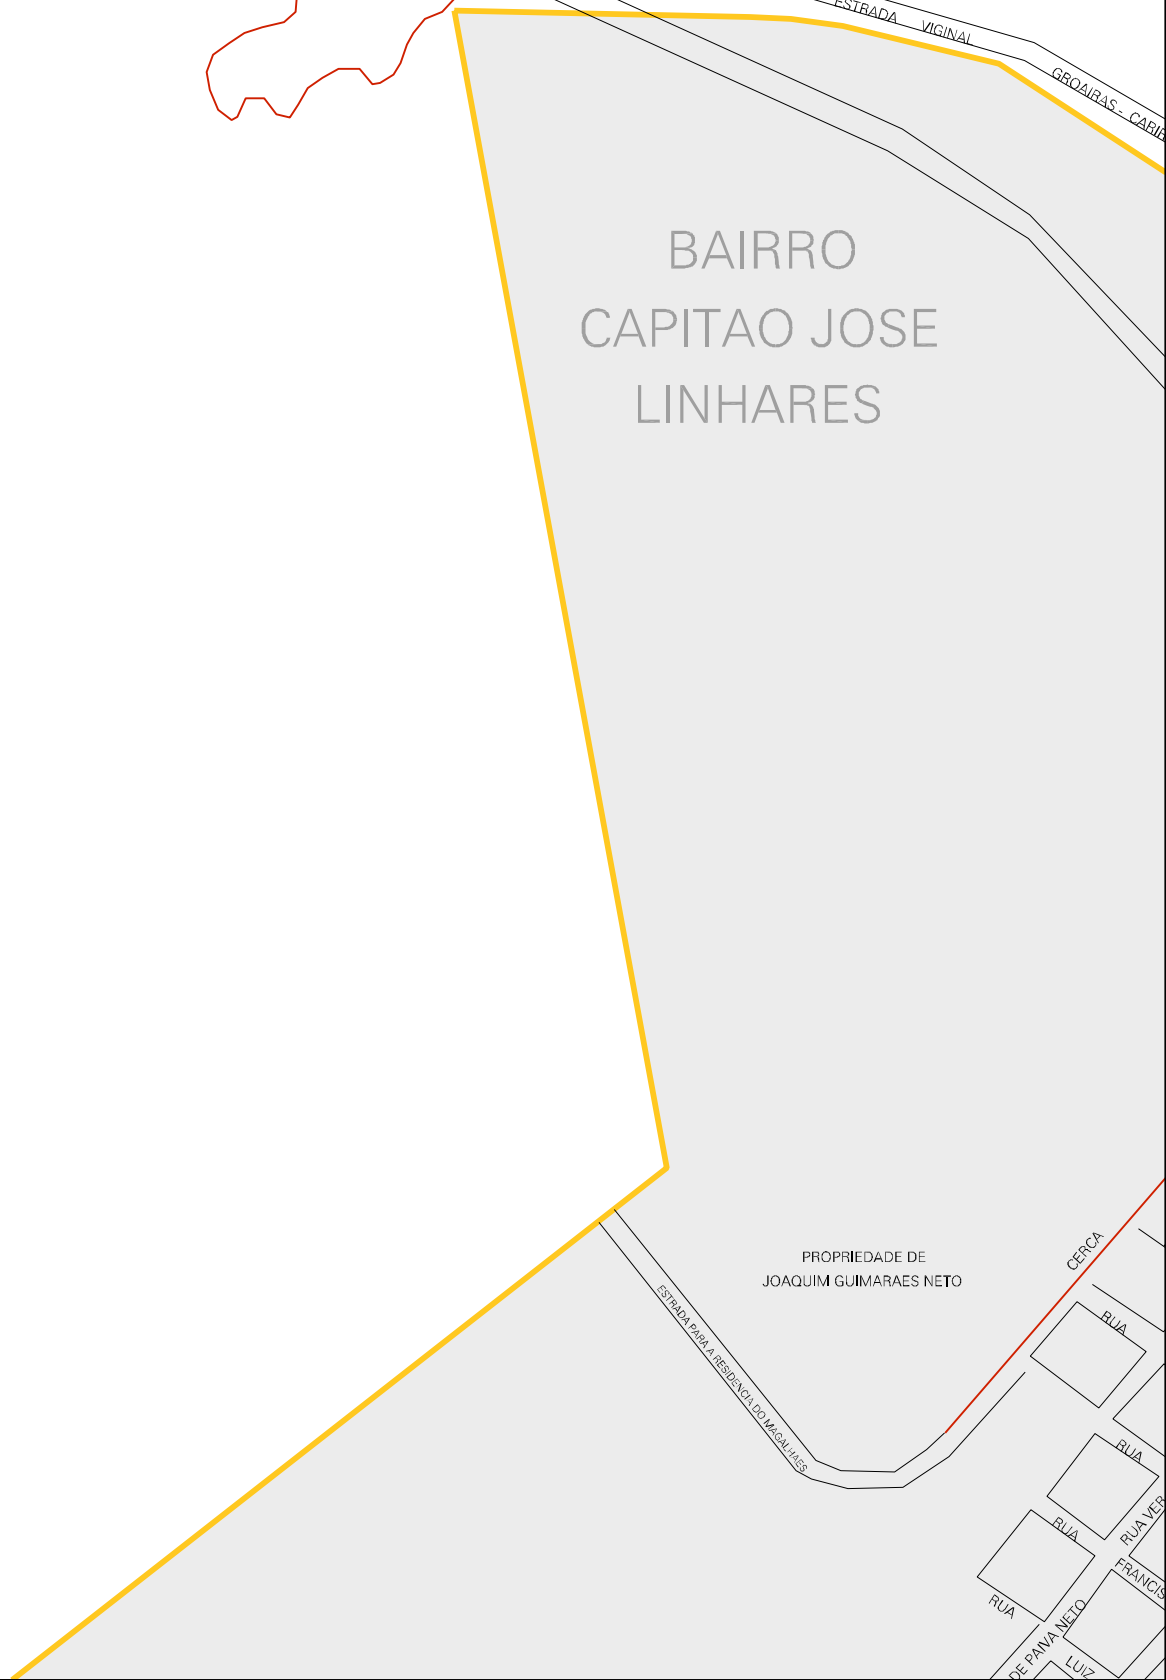

SAIDA P/ CABIRE

BARRAGEM DE VICENTE CAMILO XIMENES

ESTRADA VIGINAL

GEORAS - CABIRE

BAIRRO CAPITAO JOSE LINHARES

PROPRIEDADE DE JOAQUIM GUIMARAES NETO

ESTRADA PARA A RESIDENCIA DO MAGALHAES

CERCA

RUA

RUA

RUA VER

FRANCIS

RUA

DE PAVIA NETO

LUIZ

BARRAGEM

MUNICIPIO: 04905 - GROAIRAS
DISTRITO: 05 - GROAIRAS
SUBDISTRITO: 00
SETOR: 0005 SITUACAO: 10
BAIRRO: 005 - CAPITAO JOSE LINHARES

BAIRRO
PAULO MALAQUIAS

BAIRRO
CASSIANO

CAS
JOAO ARAGA
CA
ANASTACIO A