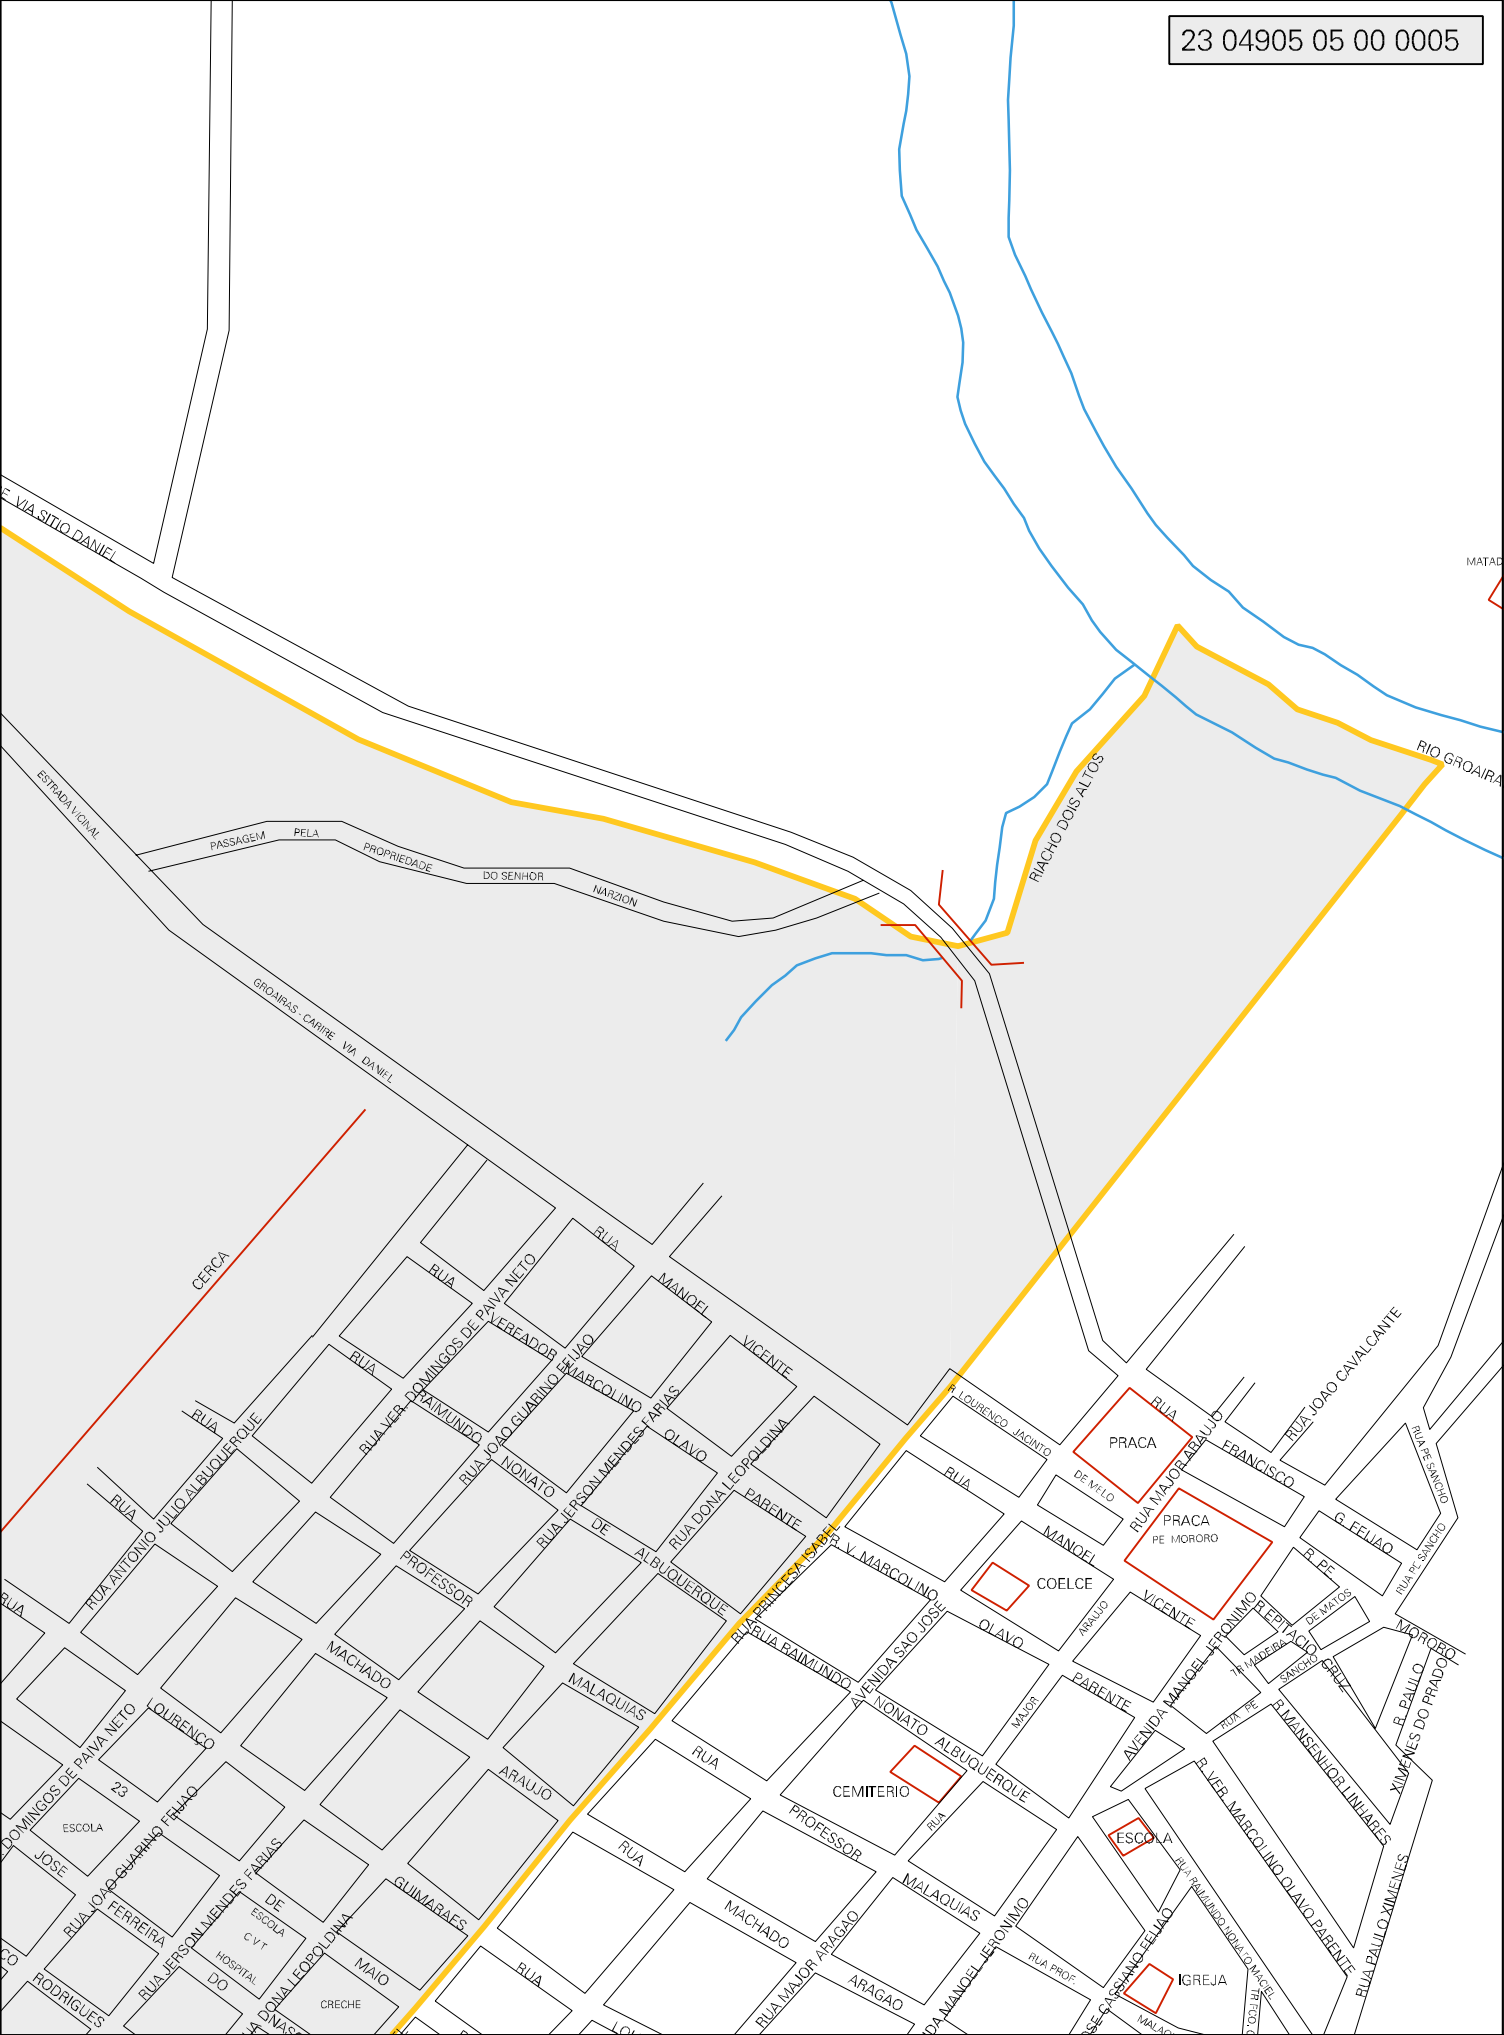

SAIDA P/ CABIRE

BARRAGEM DE VICENTE CAMILO XIMENES

ESTRADA VIGINAL

GEORAS - CABIRE

BAIRRO CAPITAO JOSE LINHARES

PROPRIEDADE DE JOAQUIM GUIMARAES NETO

ESTRADA PARA A RESIDENCIA DO MAGALHAES

CERCA

MUNICIPIO: 04905 - GROAIRAS
DISTRITO: 05 - GROAIRAS
SUBDISTRITO: 00
SETOR: 0005 SITUACAO: 10
BAIRRO: 005 - CAPITAO JOSE LINHARES

BAIRRO
PAULO MALAQUIAS

BAIRRO
CASSIANO

CAS
JOAO ARAGA
CA
ANASTACIO A