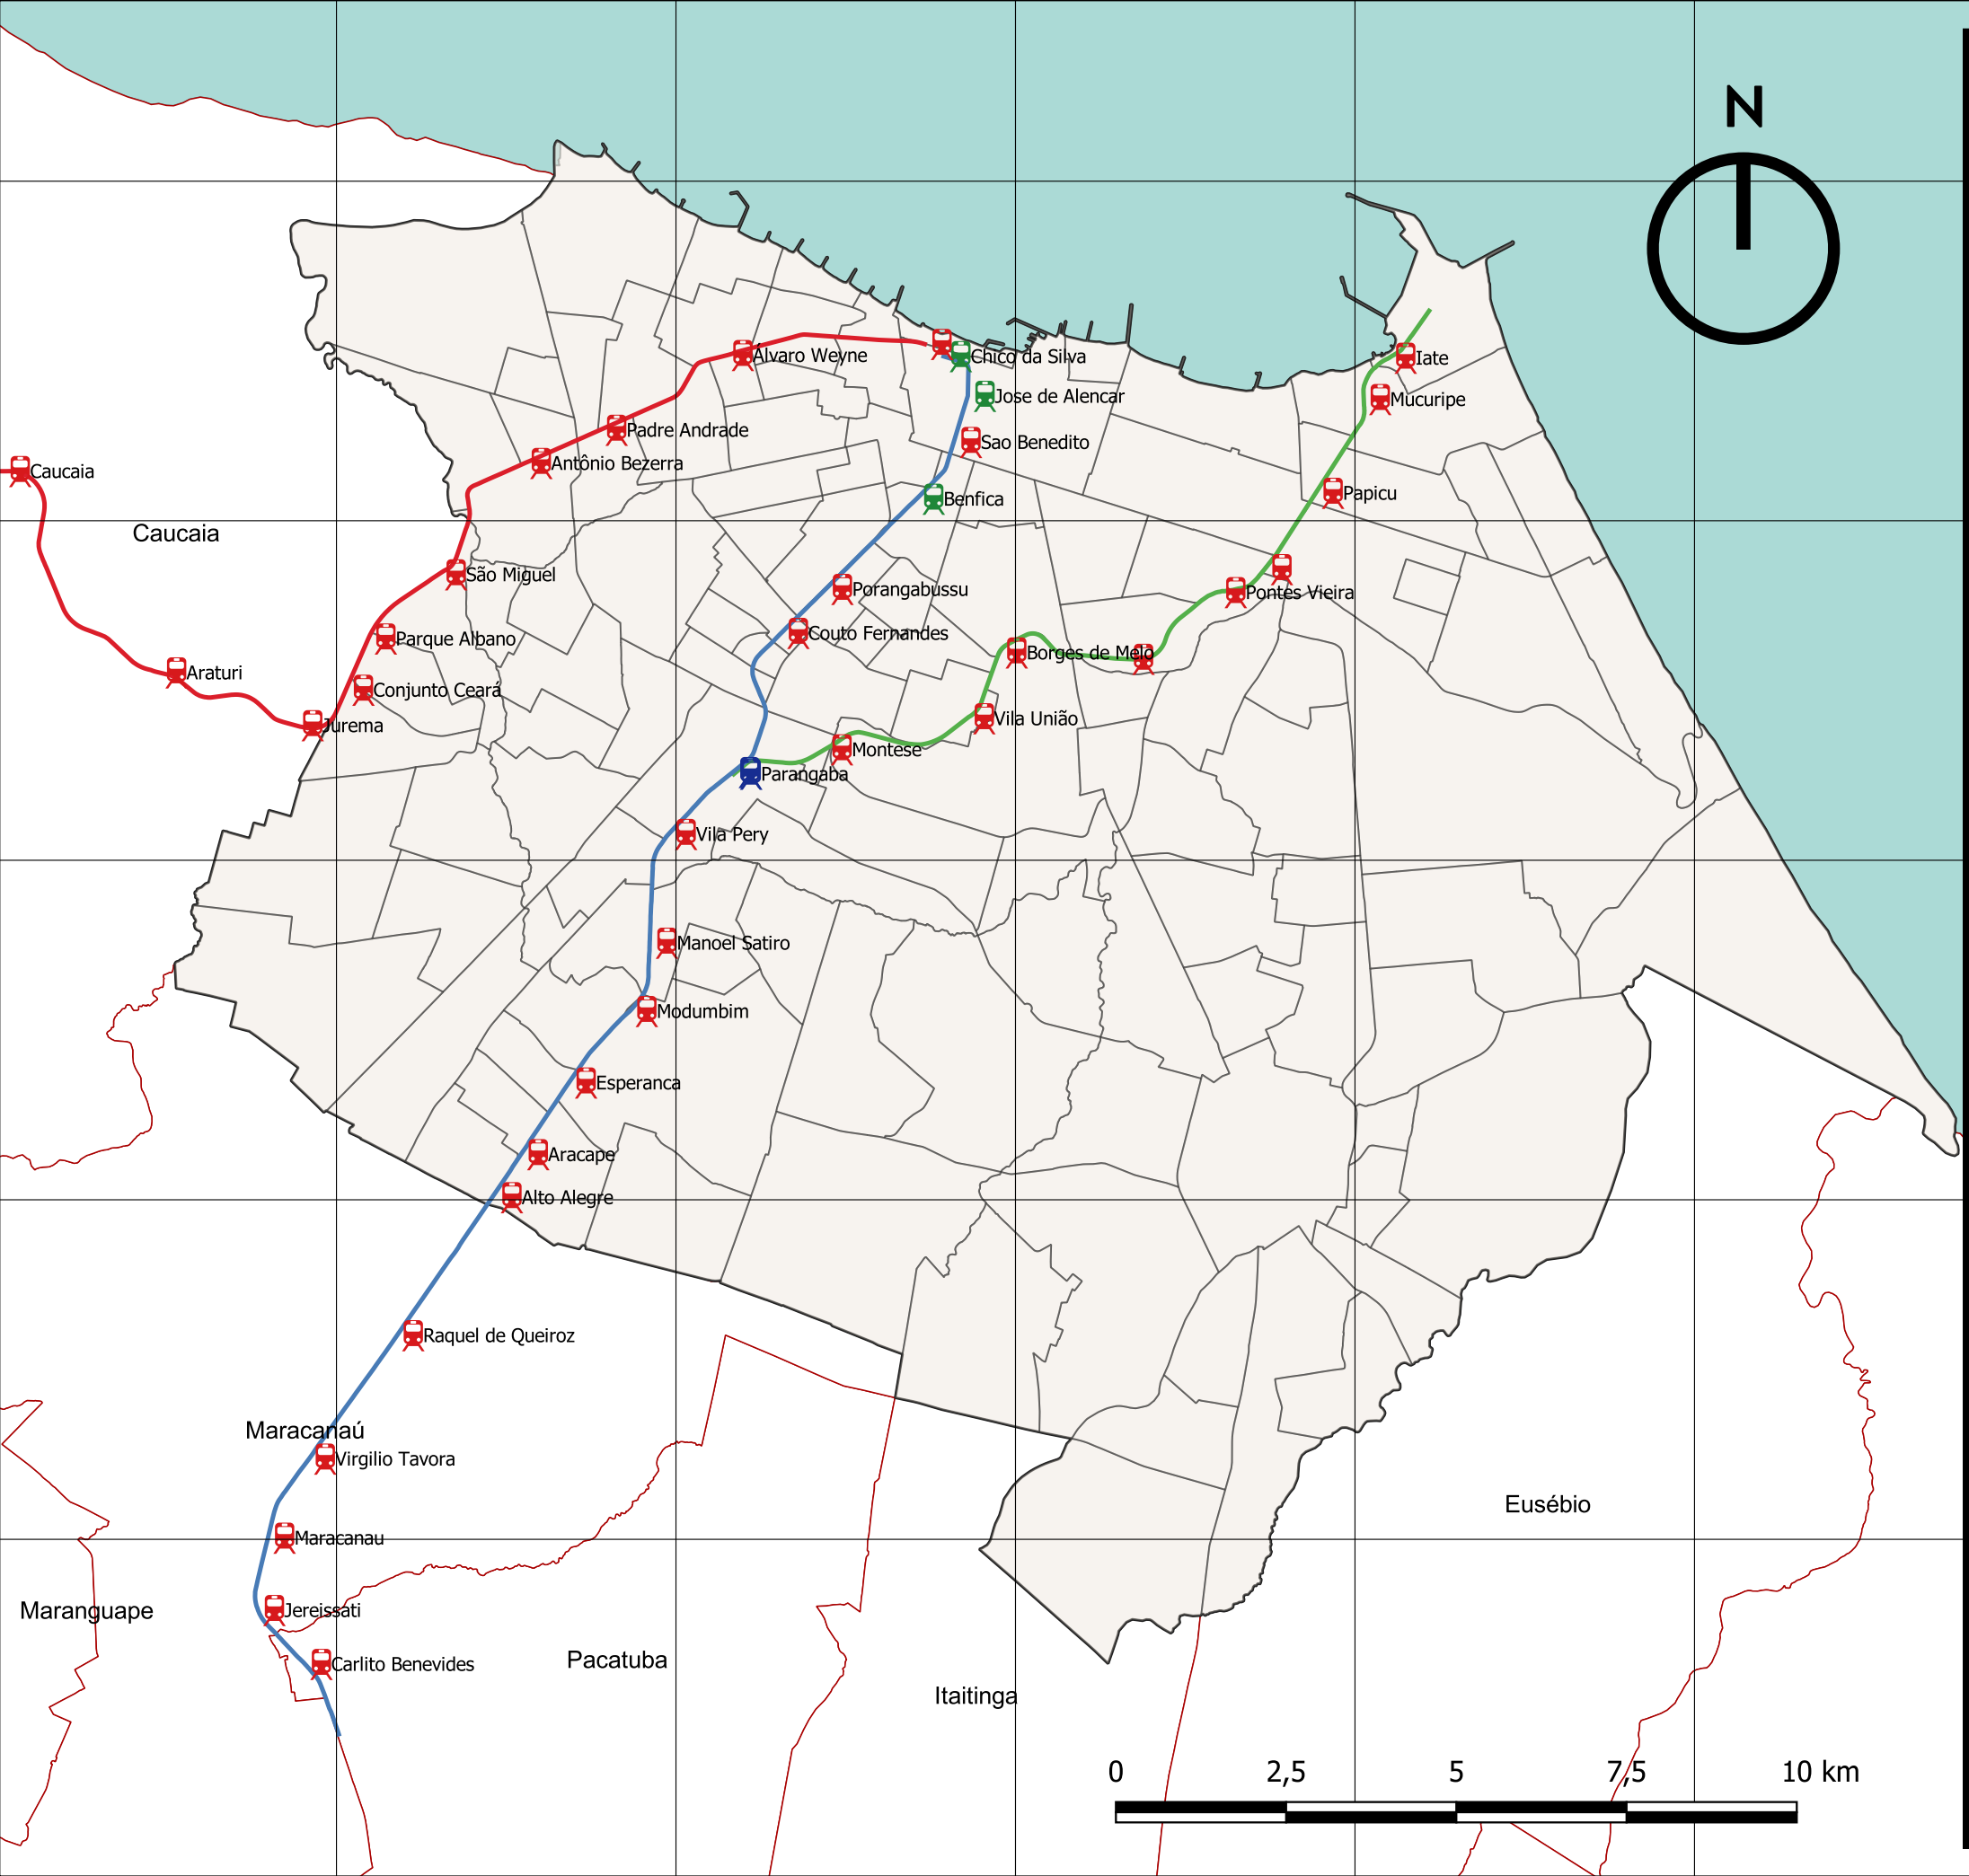

0.000 5.000 10.000 15.000 20.000 25.000 30.000 35.000 40.000

25.000
20.000
15.000
10.000
5.000
0.000

LINHAS DE METRÔ E VLT FORTALEZA E REGIÃO METROPOLITANA

Legenda:

Estações

- Elevada
- Subterrânea
- Superfície

Linhas de Metrô e VLT

- Linha Oeste
- Linha Sul
- VLT
- Ferrovias

Limites Territoriais:

- Bairros
- Limite Municipal
- Região Metropolitana de Fortaleza
- Oceano Atlantico

Fonte: METROFOR/ IPLANFOR
 Ano: 2018
 SRC: SIRGAS 2000 / UTM Zona 24S
 Escala: 1:100.000