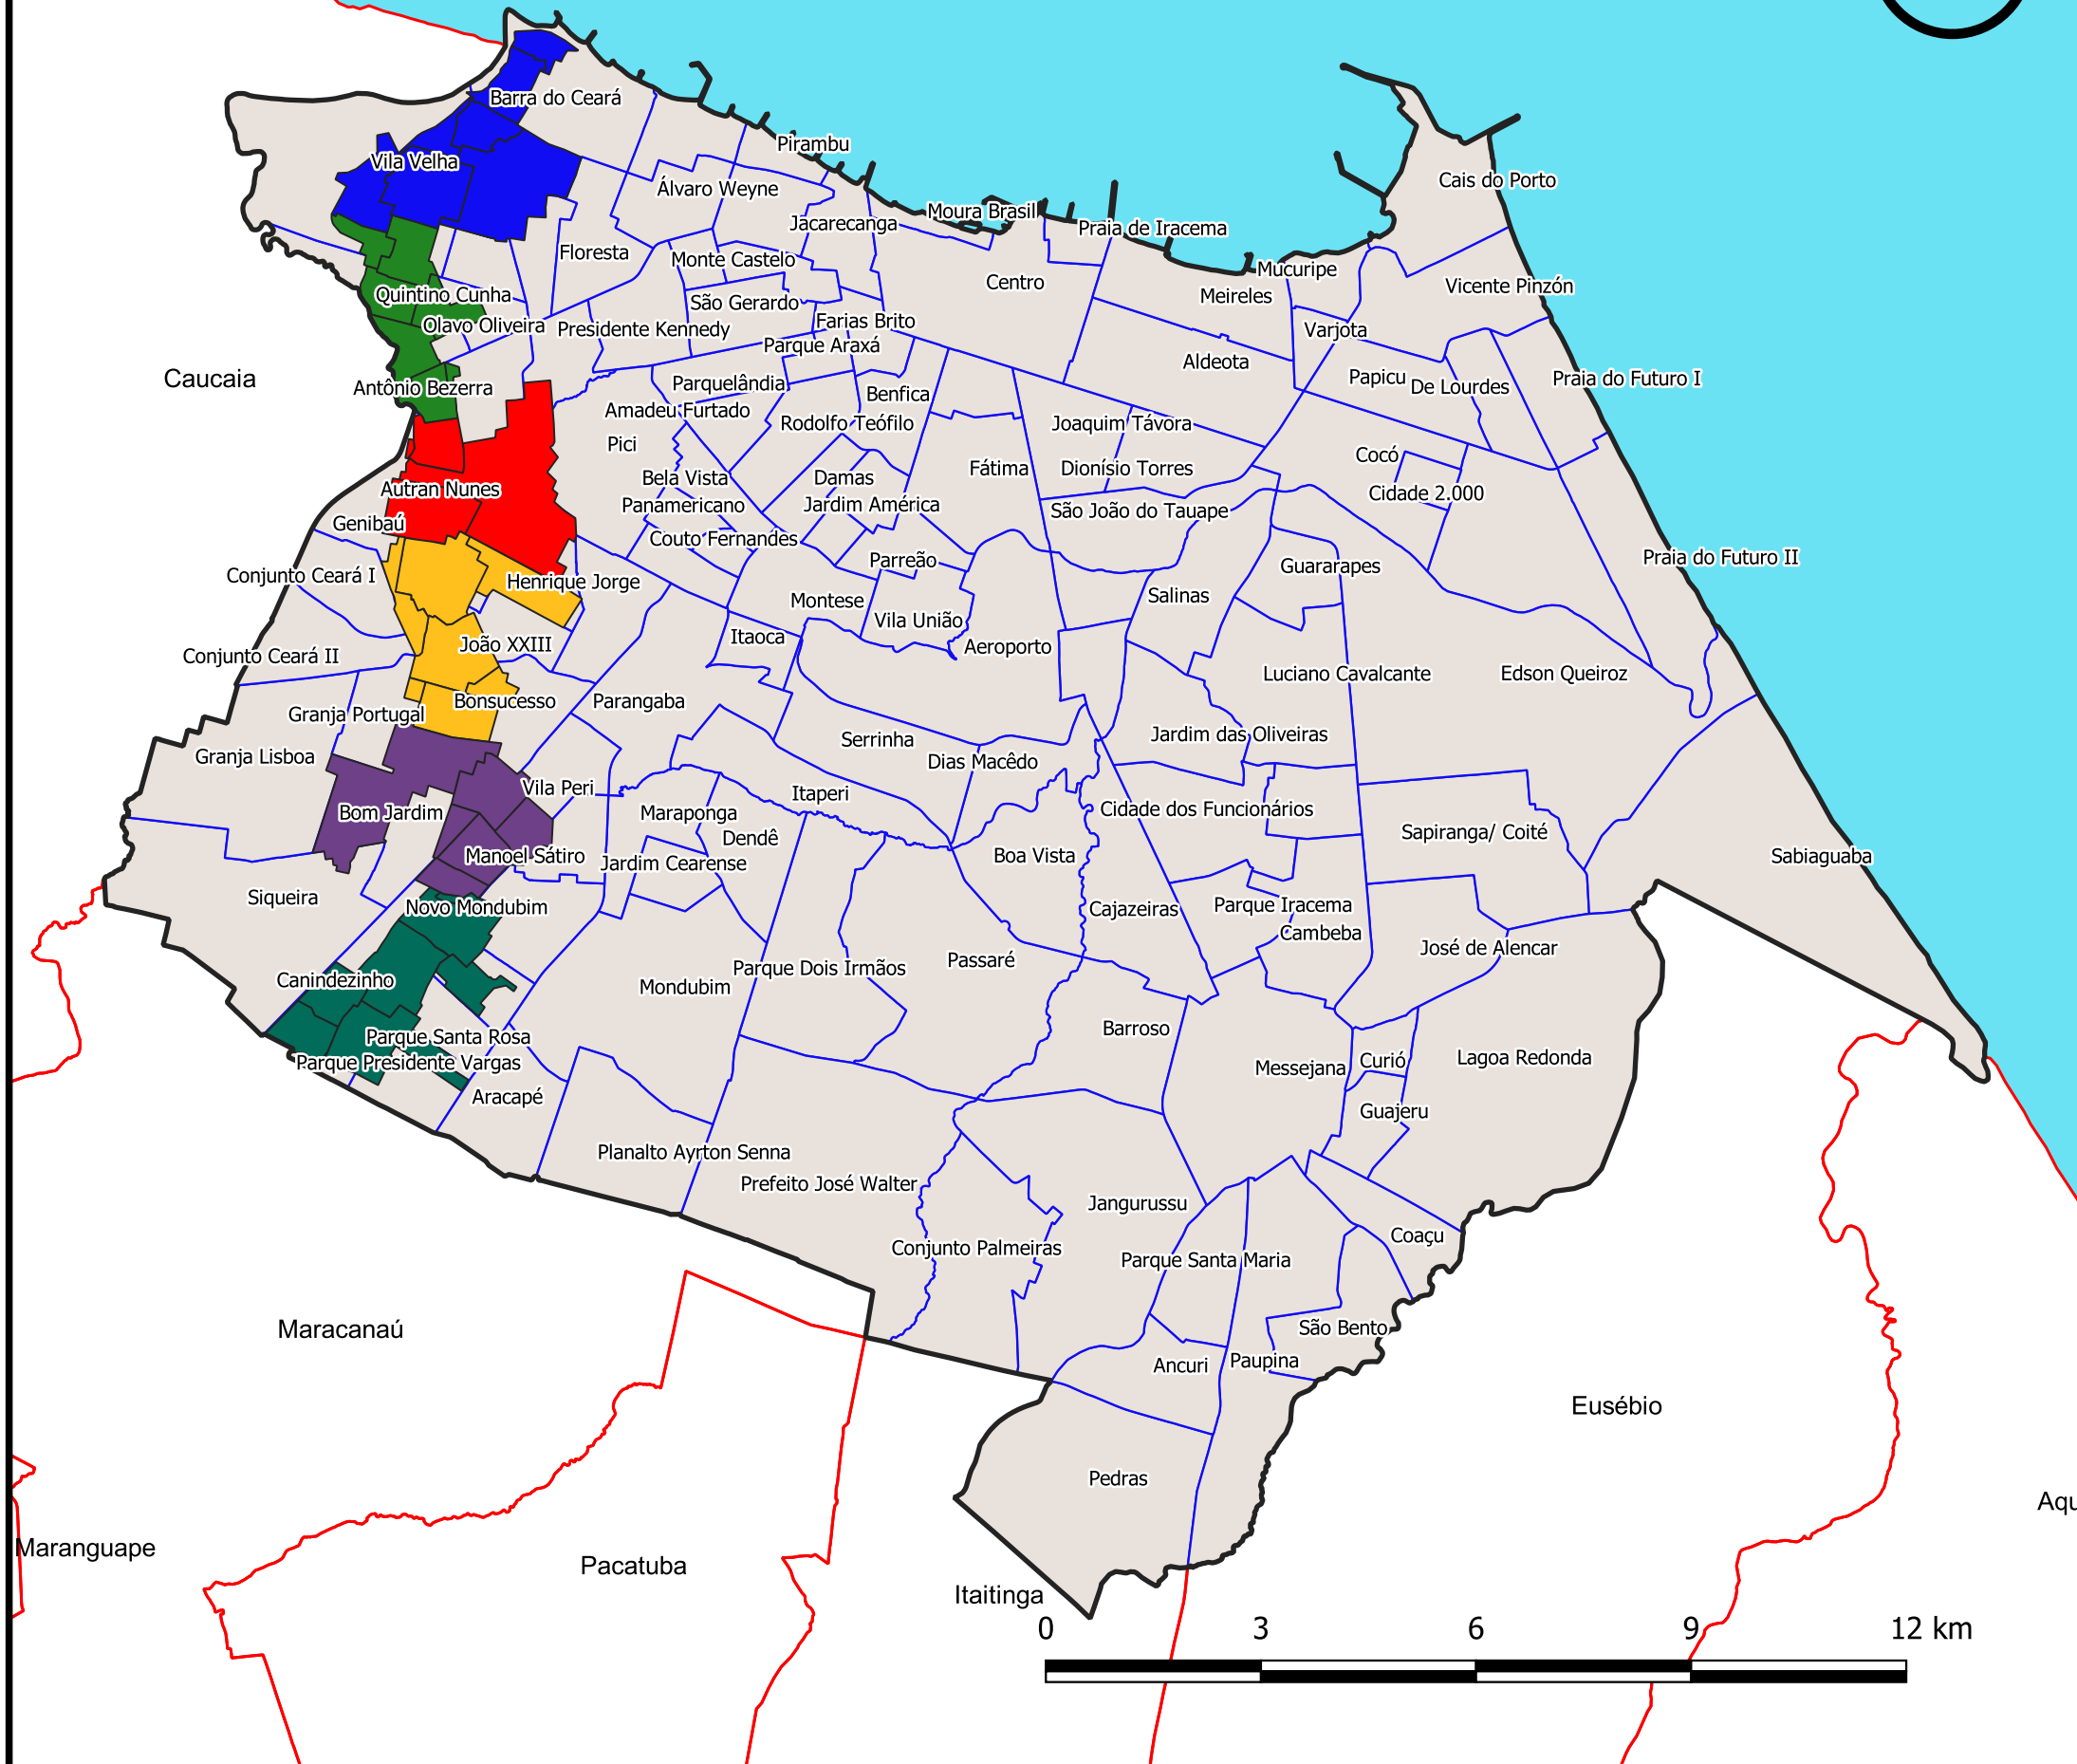

MARANGUAPINHO- TRECHOS

Legenda:

- Trecho 1
- Trecho 2
- Trecho 3
- Trecho 4
- Trecho 5

Limites Territoriais:

- Região Metropolitana de Fortaleza
- Limites de Fortaleza
- Bairros
- Oceano Atlântico

Fonte: IPLANFOR

Ano: 2018

SRC: SIRGAS 2000 / UTM Zona 24S

Escala: 1:100000