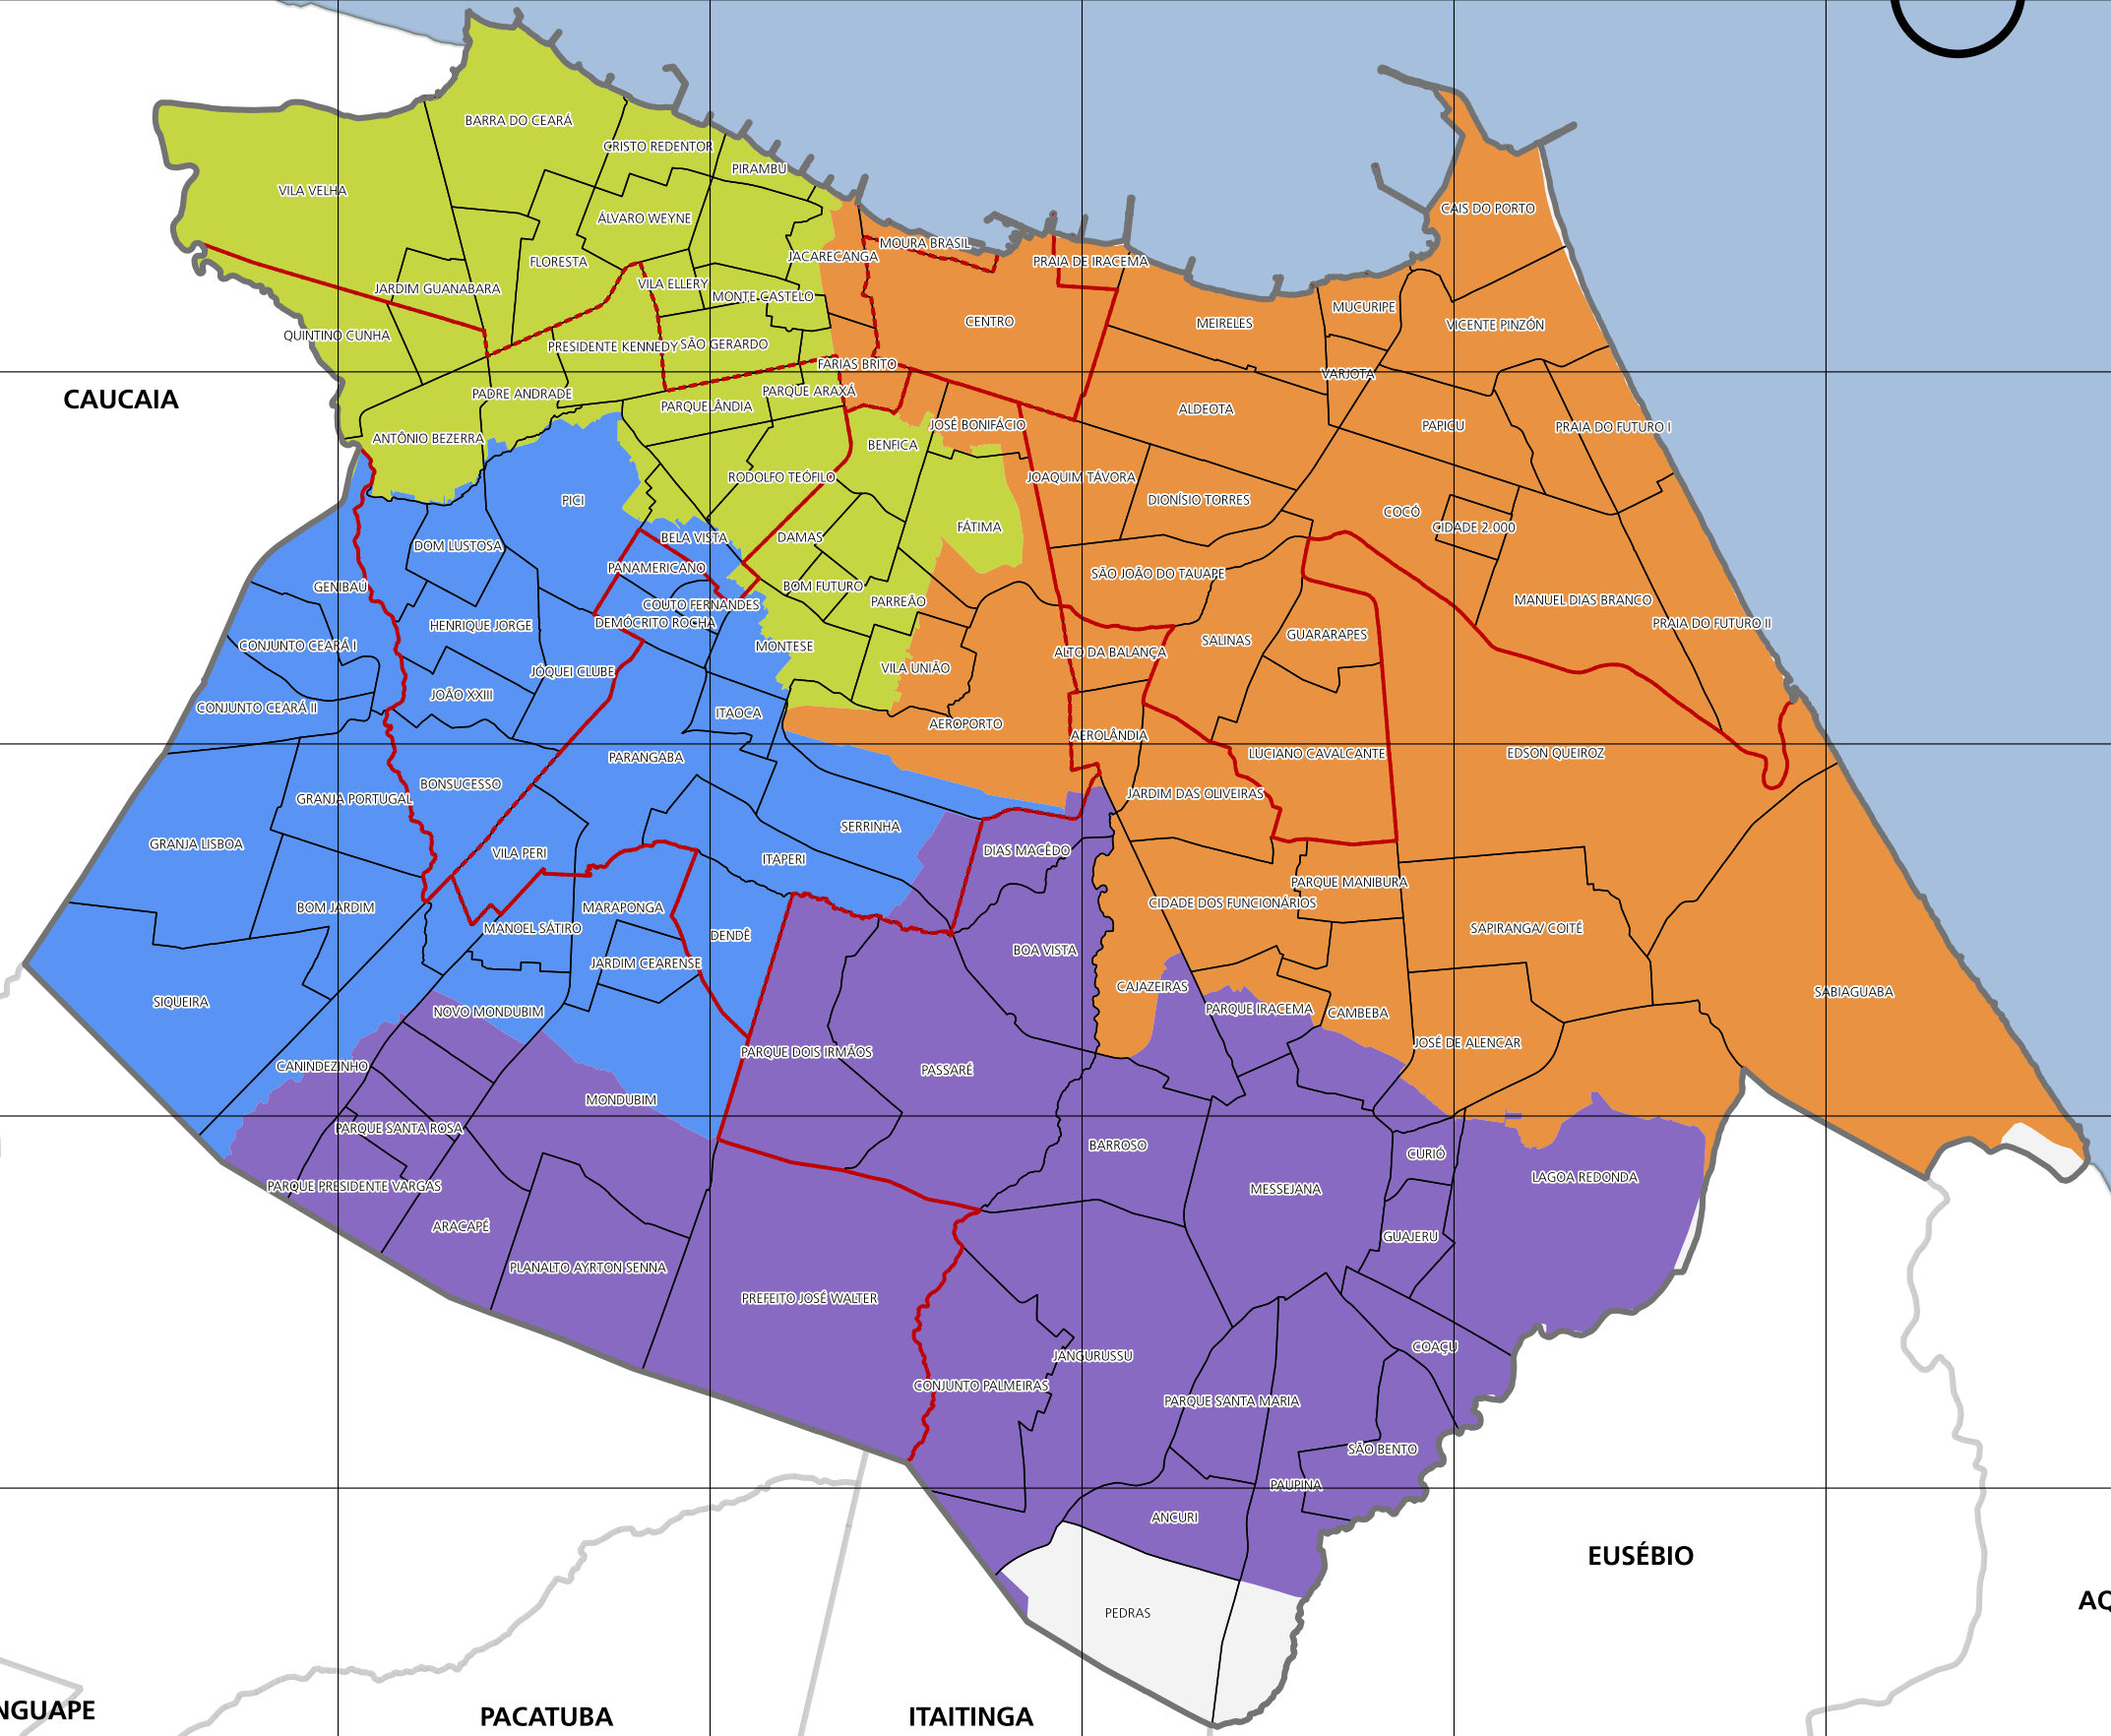

0.000 5.000 10.000 15.000 20.000 25.000 30.000 35.000 40.000

25.000
20.000
15.000
10.000
5.000
0.000

INFRAESTRUTURA: UNIDADES DE NEGÓCIO DA CAGECE

Legenda:

Unidade Administrativa

- Unidade de Negócio Metropolitana Leste (Aldeota)
- Unidade de Negócio Metropolitana Norte (Floresta)
- Unidade de Negócio Metropolitana Oeste (Conj. Ceará)
- Unidade de Negócio Metropolitana Sul (José Walter)

Limites Territoriais

- Limite do Município de Fortaleza
- Limite das Regionais
- Limites de Bairros
- Região Metropolitana de Fortaleza
- Oceano Atlântico

Fonte: CAGECE
 Ano: 2018
 SRC: SIRGAS 2000 / UTM Zona 24S
 Escala: 1:90.000