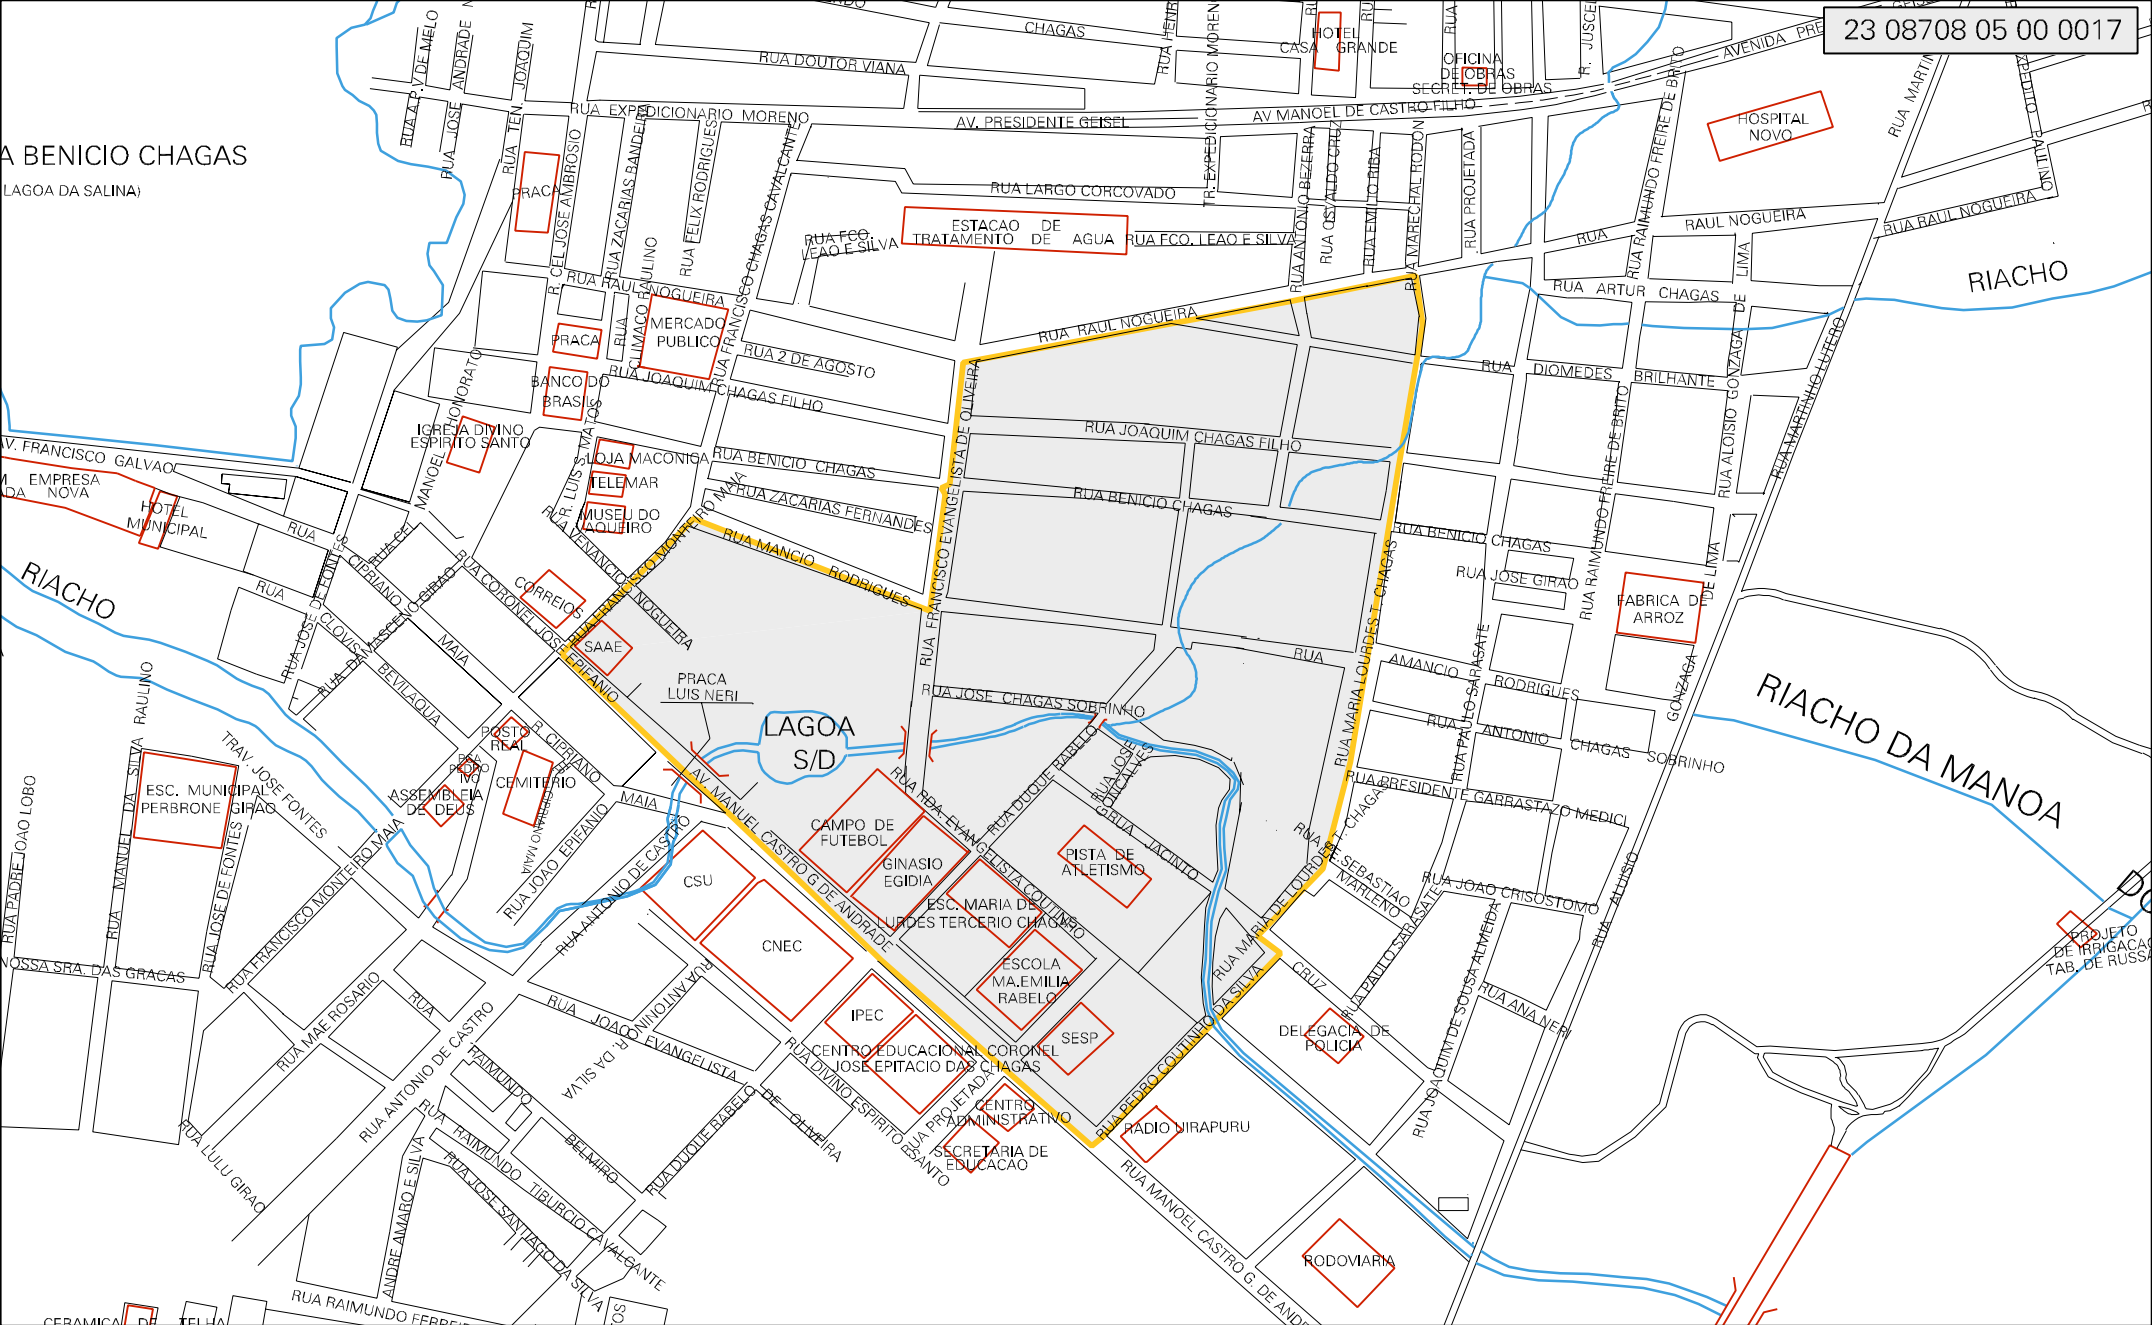

A BENICIO CHAGAS
(LAGOA DA SALINA)

MUNICIPIO: 08708 - MORADA NOVA
 DISTRITO: 05 - MORADA NOVA
 SUBDISTRITO: 00
 SETOR: 0017 SITUACAO: 10

ESTADO DO CEARA
 MAPA DE SETOR URBANO - MSU
 ESCALA: 1 : 6495