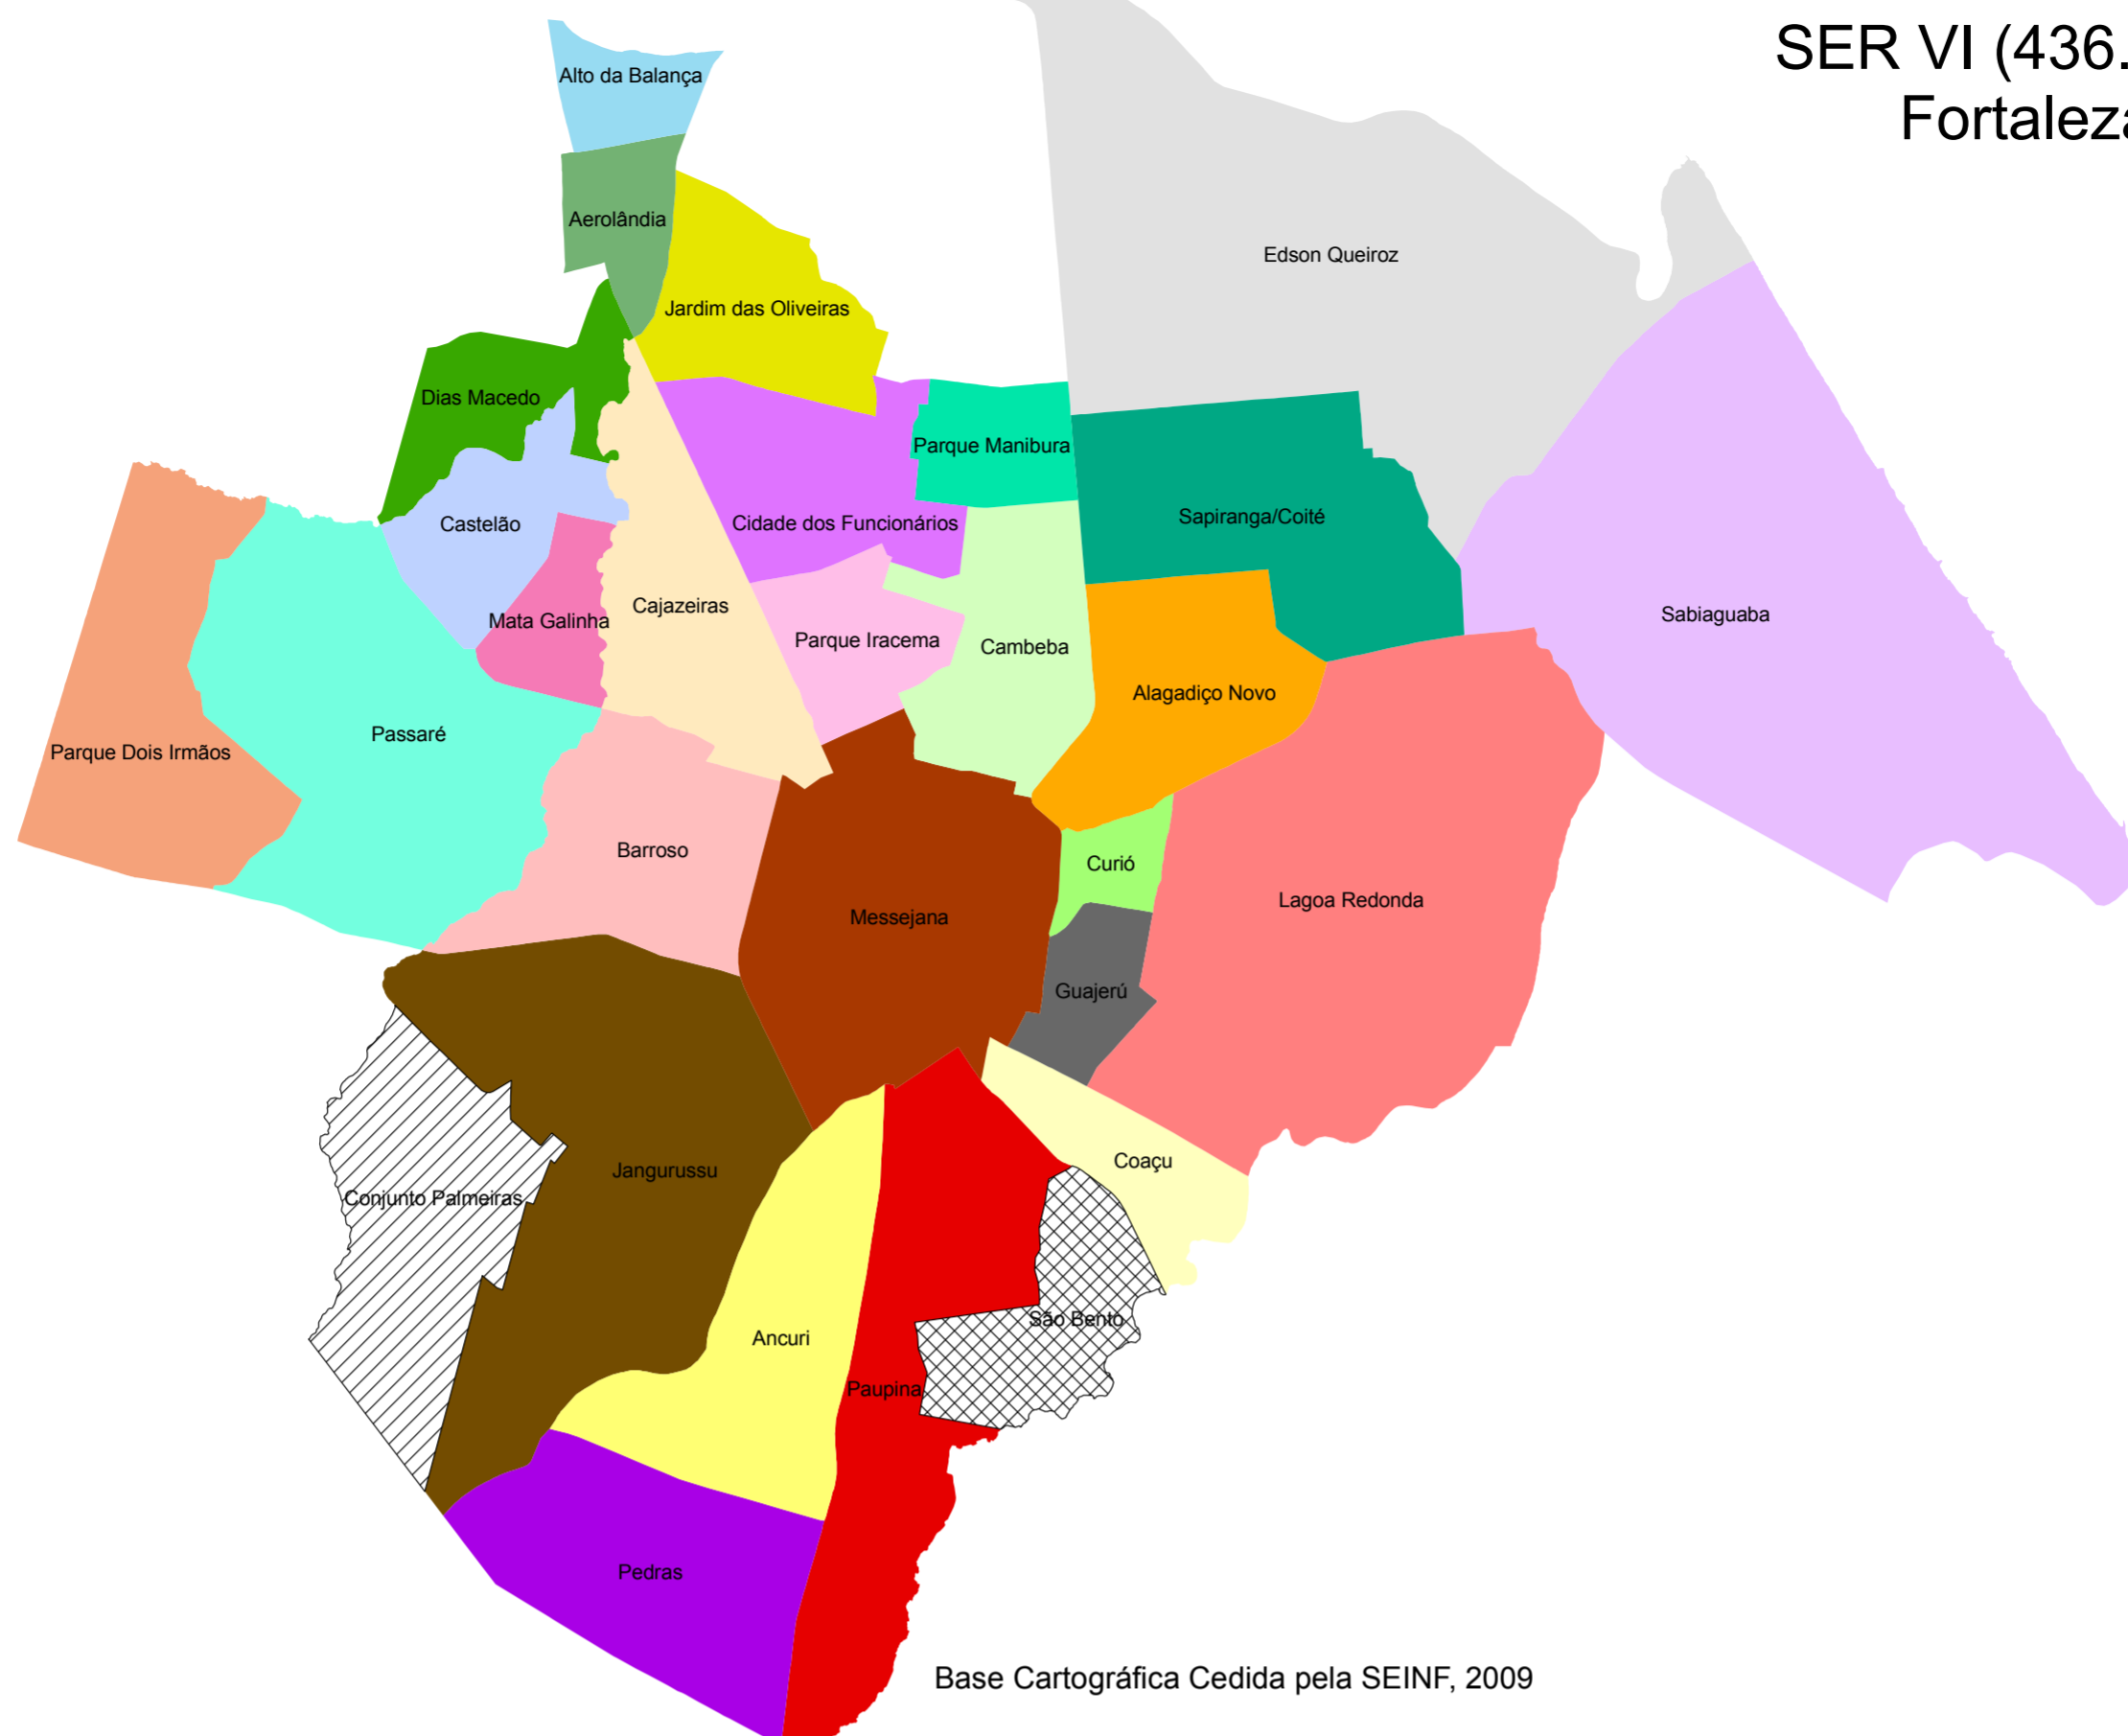

Furtos - 2007 a 2009
SER VI (436.204 Hab)
Fortaleza-CE

Base Cartográfica Cedida pela SEINF, 2009

	Regional VI	Furtos		
	Bairros	2007	2008	2009
	Aerolândia	250	230	227
	Alagadico Novo	98	72	96
	Alto da Balança	32	34	45
	Ancuri	79	83	106
	Barroso	202	173	141
	Cajazeiras	142	110	145
	Cambeba	114	104	102
	Castelão	435	392	468
	Cidade dos Funcionários	620	597	489
	Coacu	8	7	15
	Conjunto Palmeiras	238	171	79
	Curio	33	30	26
	Dias Macedo	144	122	124
	Edson Queiroz	849	662	686
	Guajerú	27	17	19
	Jangurussu	669	492	462
	Jardim das Oliveiras	216	200	168
	Lagoa Redonda	133	99	97
	Mata Galinha	3	10	12
	Messejana	1262	1130	1157
	Parque Dois Irmãos	76	61	78
	Parque Iracema	12	11	14
	Parque Manibura	97	115	124
	Passaré	443	282	252
	Paupina	55	55	55
	Pedras	43	45	78
	Sabiaguaba	57	55	51
	Sapiroanga	23	34	68
	São Bento	-	-	-
	TOTAL	6360	5393	5384