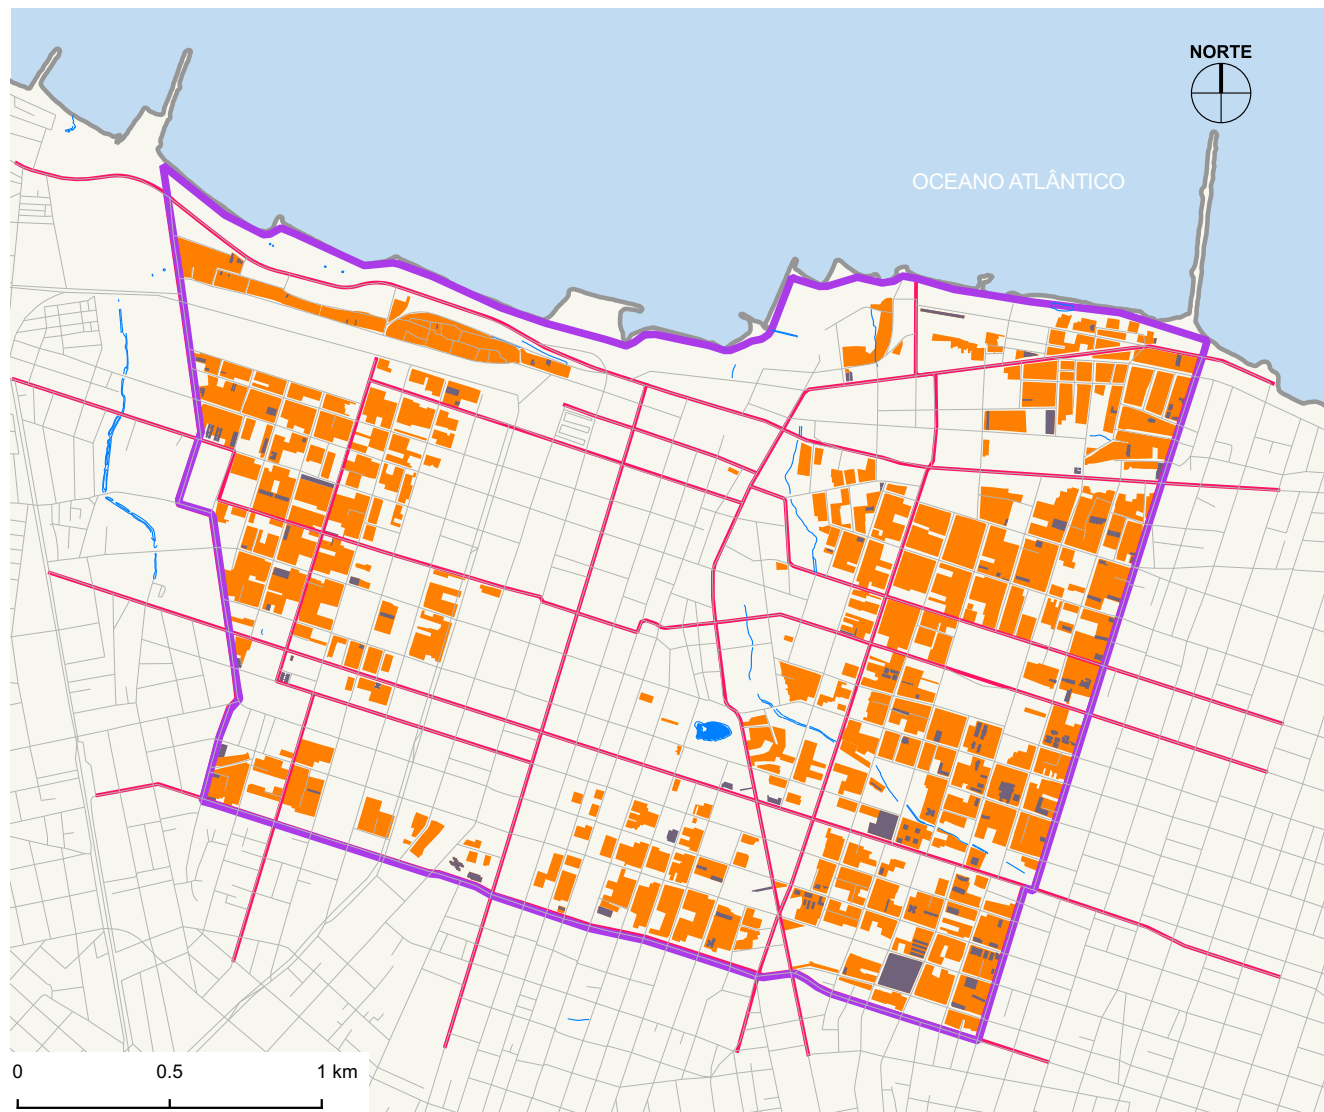

FORTALEZA2040

PLANO MESTRE URBANÍSTICO E DE MOBILIDADE

LEGENDA

- Município de Fortaleza
- Habitação Unifamiliar e Multifamiliar
Área de Projeção: 154,98 ha.
- Habitação Multifamiliar
Área de Projeção: 8,27 ha.
- Limite do Centro Expandido
- Recurso Hídrico
- Sistema Viário
- Sistema Viário Principal

Fonte: Elaboração Própria
Especificações:
Sistema de Projeção UTM - DATUM SIRGAS 2000 - 24S