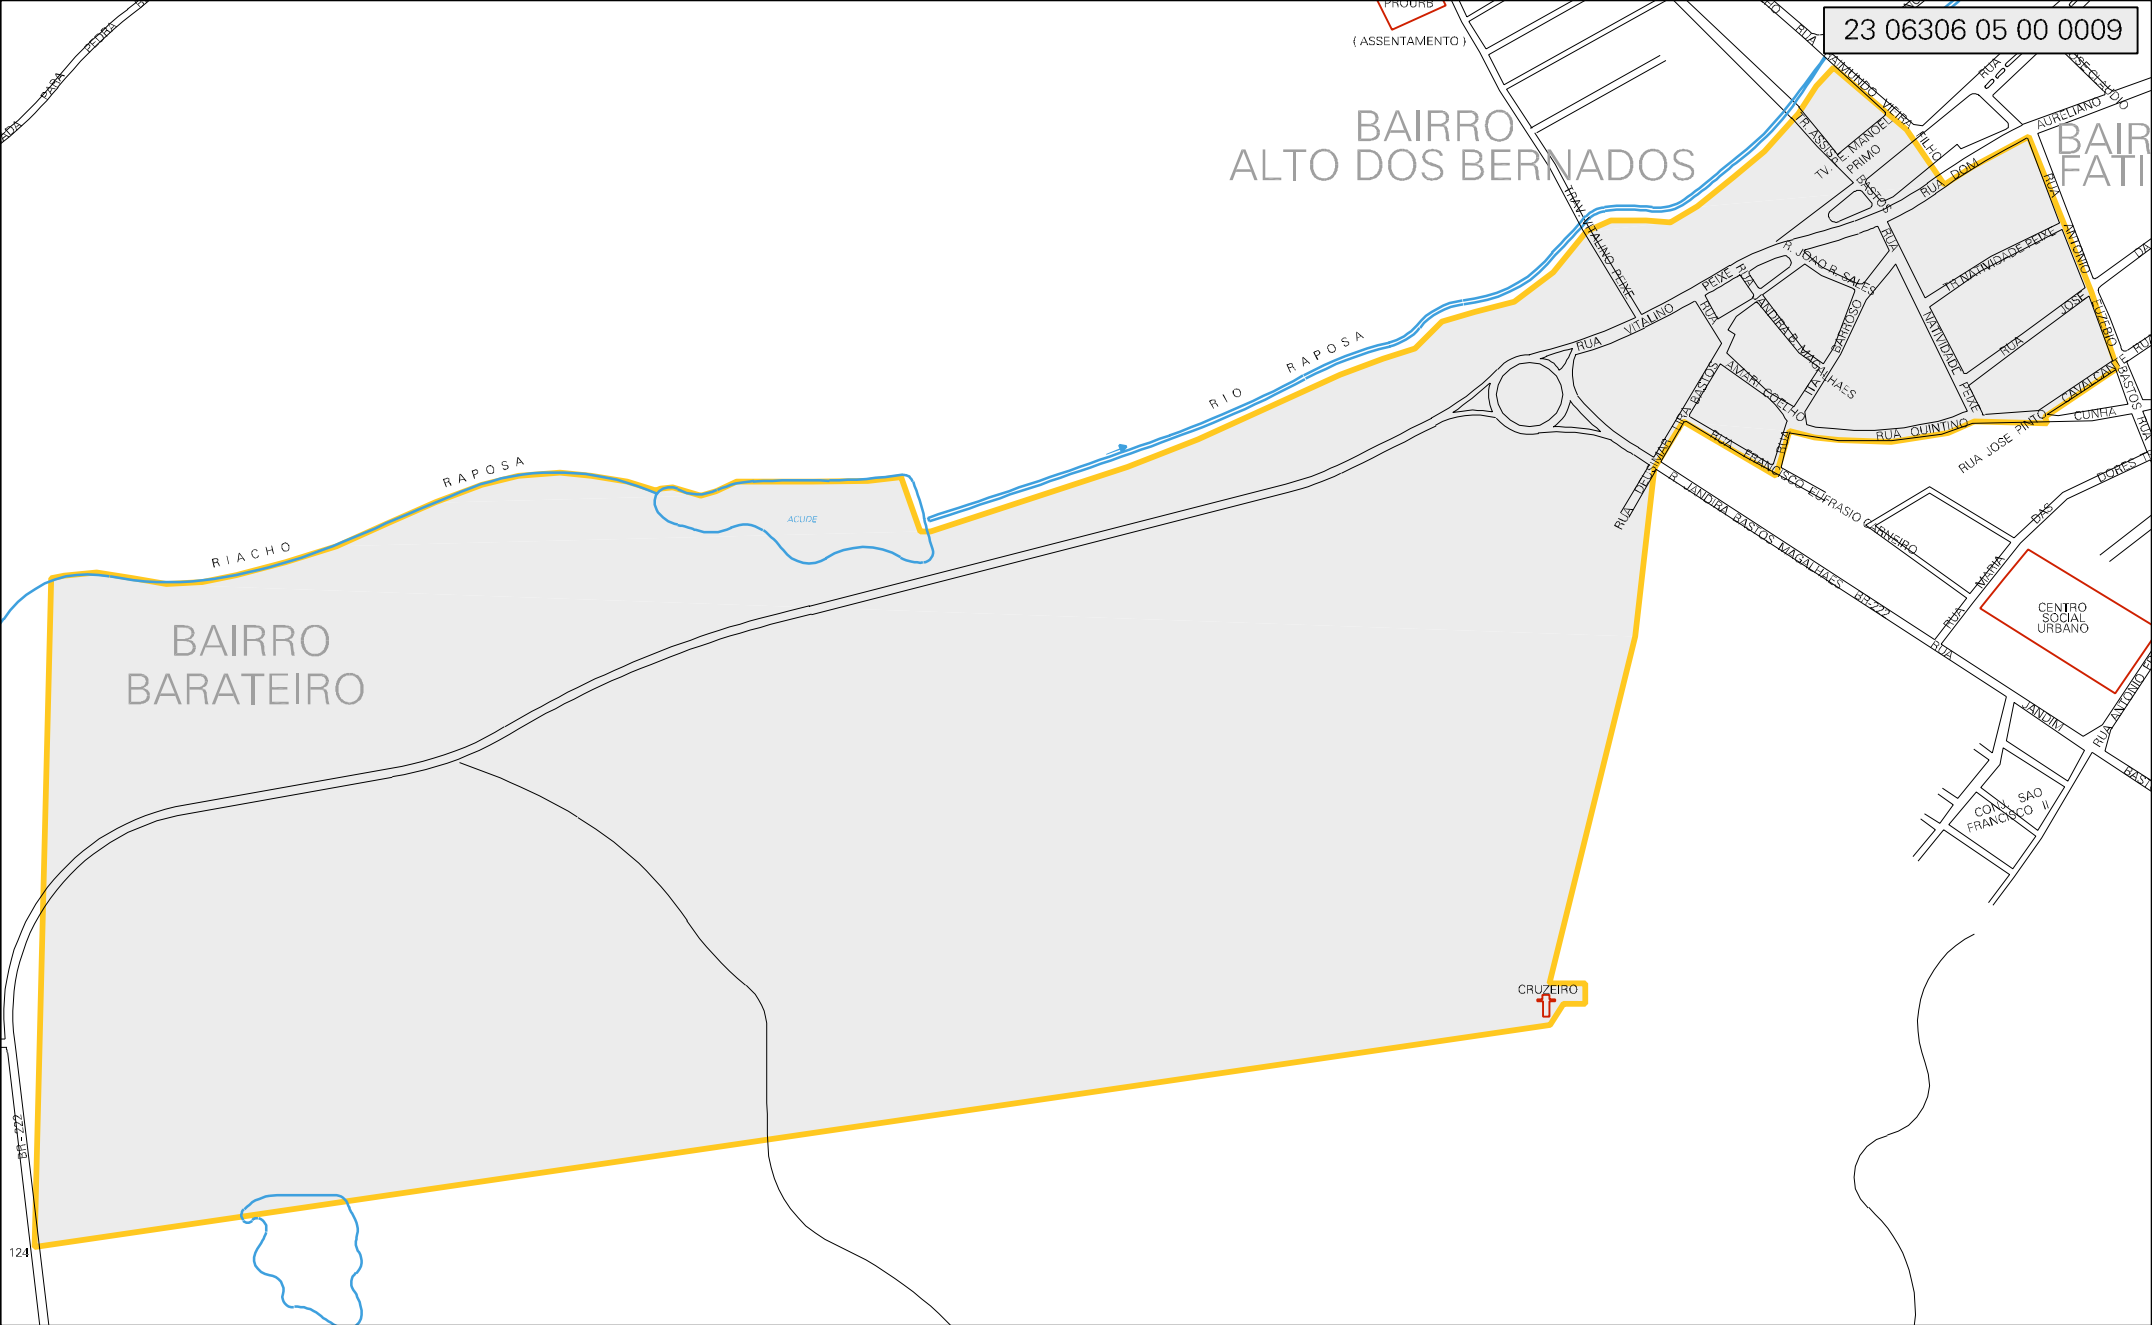

BAIRRO ALTO DOS BERNADOS

BAIRRO BARATEIRO

MUNICIPIO: 06306 - ITAPAGE
 DISTRITO: 05 - ITAPAGE
 SUBDISTRITO: 00
 SETOR: 0009 SITUACAO: 10

ESTADO DO CEARA
 MAPA DE SETOR URBANO - MSU
 ESCALA: 1 : 5605