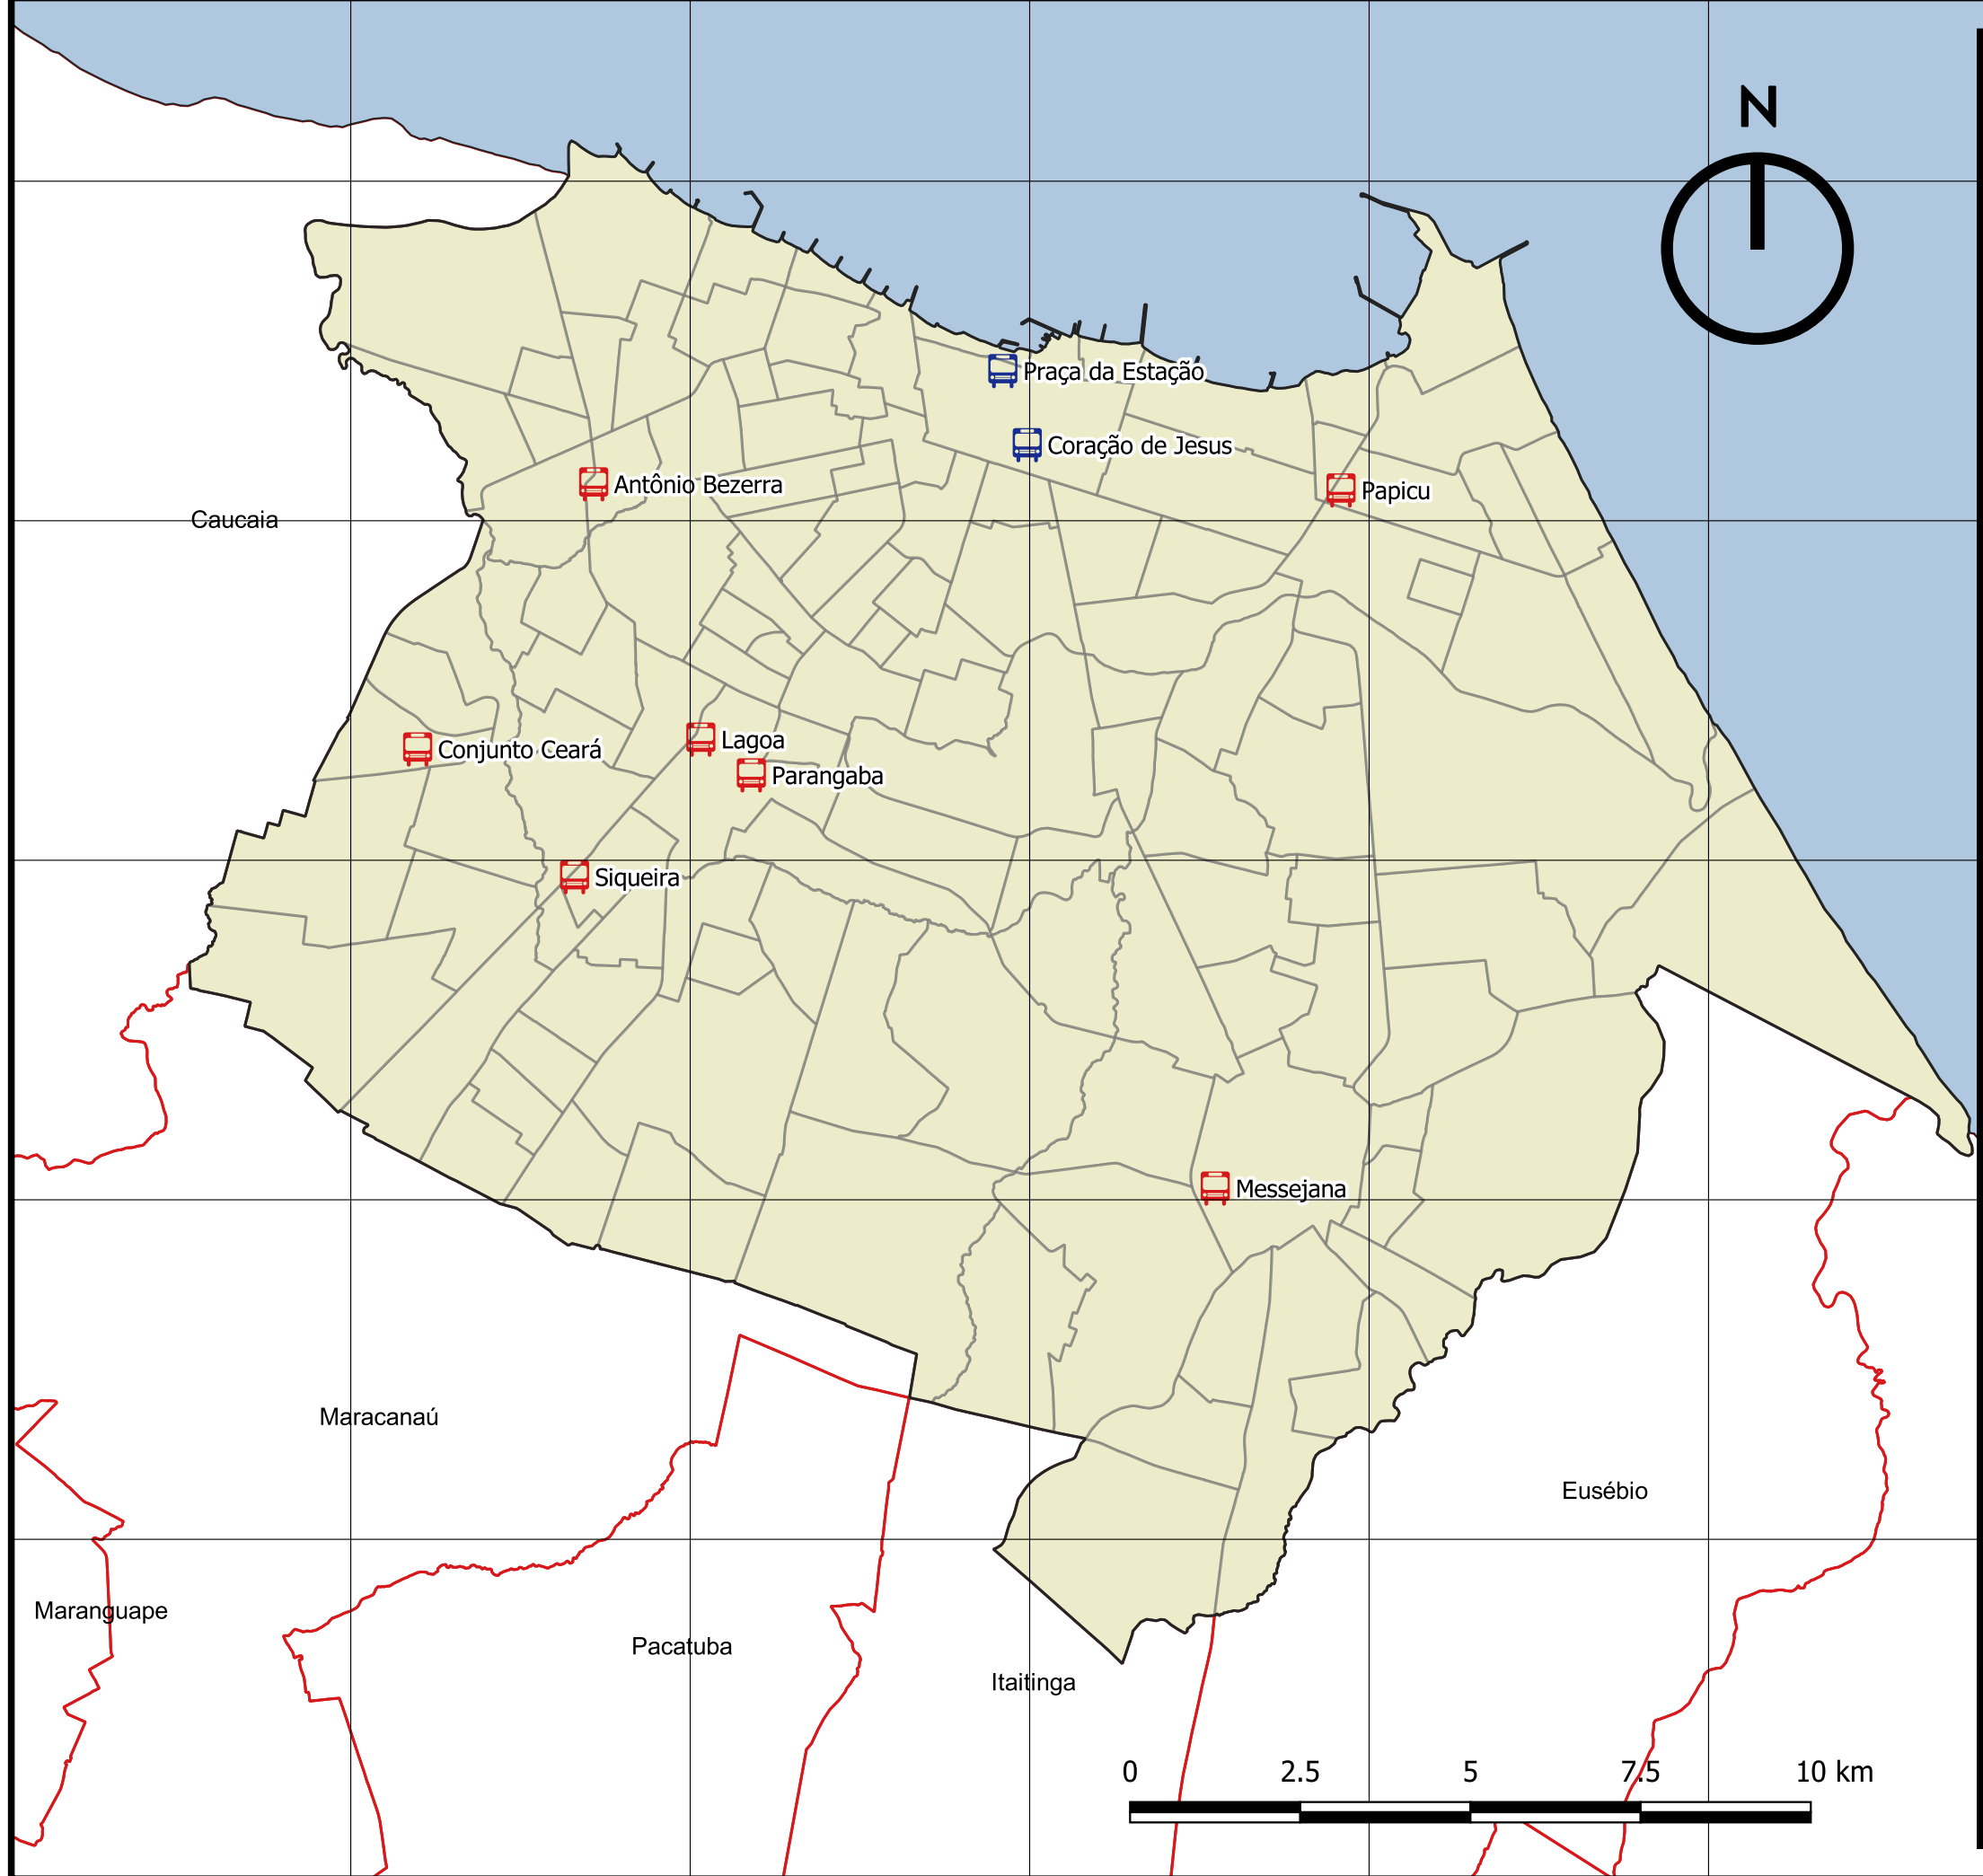

0.000 5.000 10.000 15.000 20.000 25.000 30.000 35.000 40.000

25.000  
20.000  
15.000  
10.000  
5.000  
0.000

### TERMINAIS DE ÔNIBUS EM FORTALEZA

**Legenda:**

**Terminais de ônibus**

- Aberto
- Fechado

**Limites Territoriais:**

- Limite de Fortaleza
- Oceano Atlantico
- Limites dos Bairros
- Regiao Metropolitana de Fortaleza

Fonte: ETUFOR  
 Ano: 2018  
 SRC: SIRGAS 2000 / UTM Zona 24S  
 Escala: 1:100.000