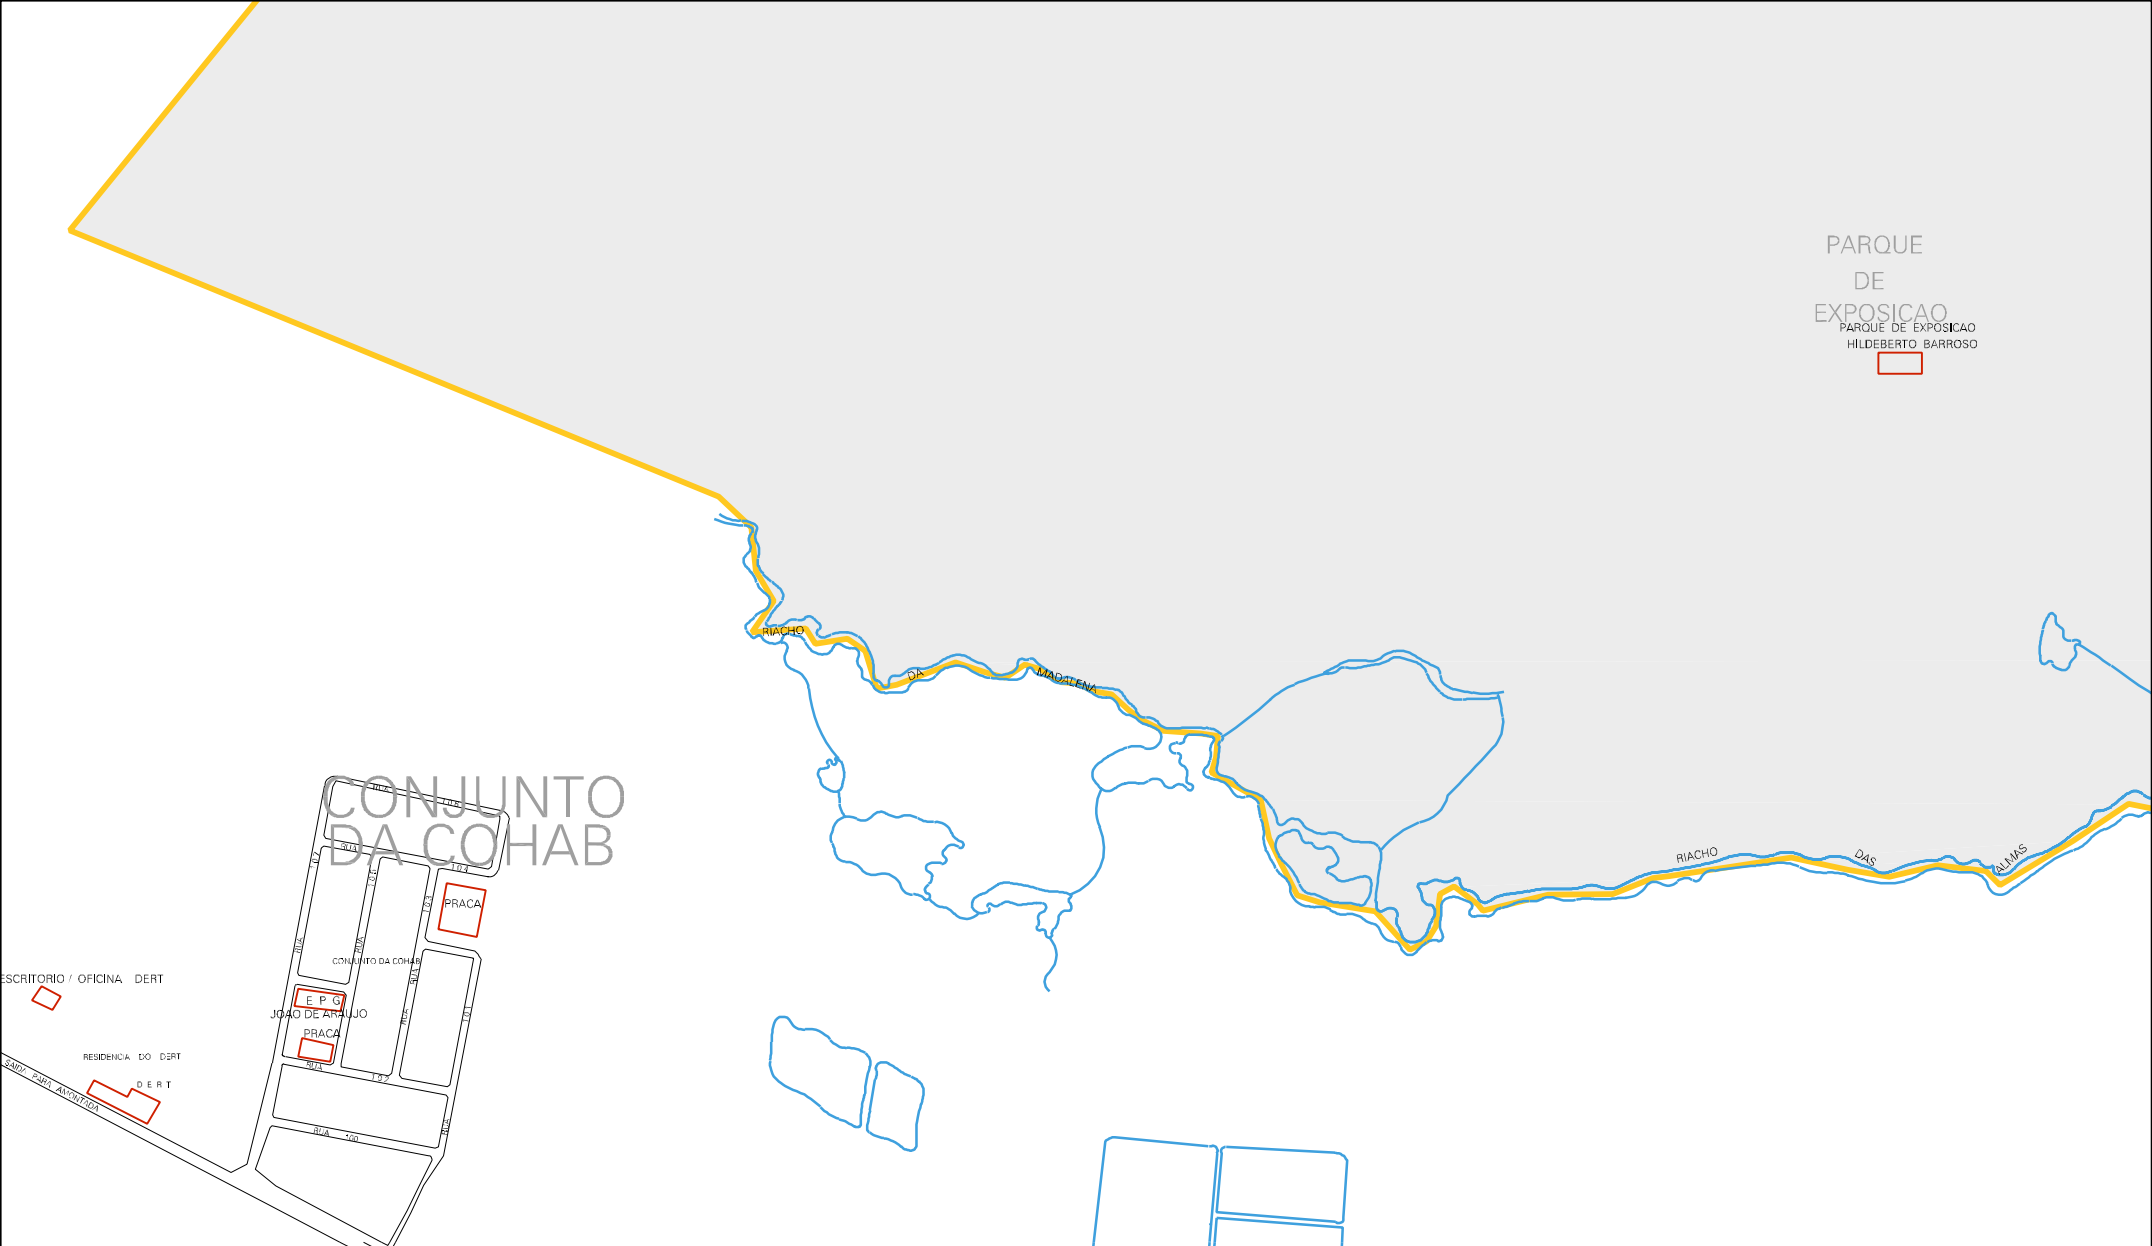

PARQUE
DE
EXPOSIÇÃO
PARQUE DE EXPOSIÇÃO
HILDEBERTO BARROSO

CONJUNTO
DA COHAB

ESCRITÓRIO / OFICINA - DERT

RESIDÊNCIA DO DERT

JOSÉ DE ARAÚJO

MUNICÍPIO: 06405 - ITAPIPOCA
DISTRITO: 05 - ITAPIPOCA
SUBDISTRITO: 00
SETOR: 0024 SITUACAO: 10

BAIRRO MARANHÃO

ESTADO DO CEARA
MAPA DE SETOR URBANO - MSU
ESCALA: 1 : 6079