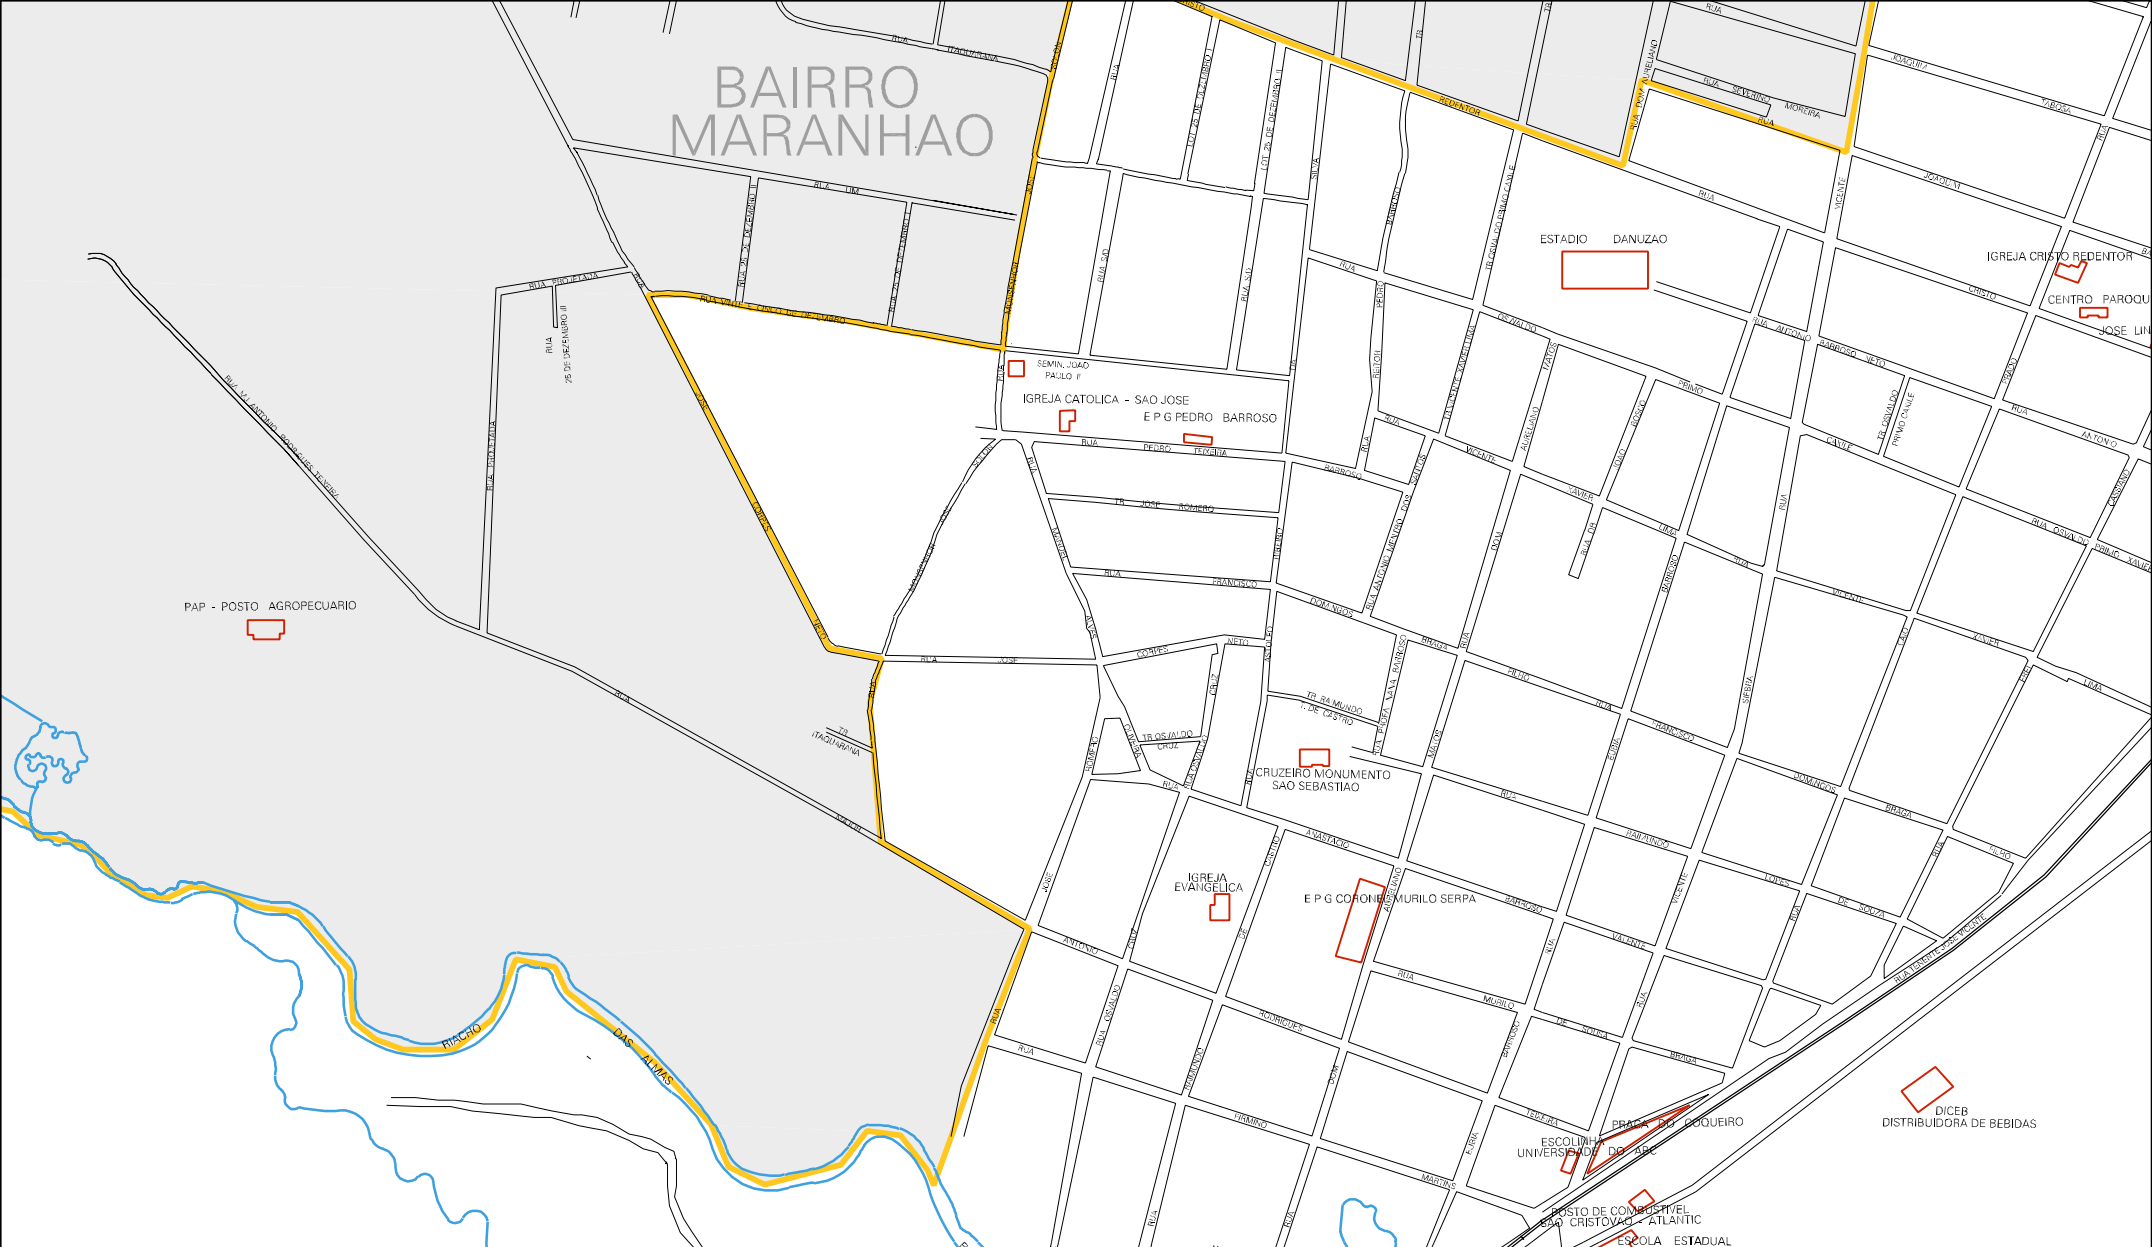

PARQUE
DE
EXPOSIÇÃO
PARQUE DE EXPOSIÇÃO
HILDEBERTO BARROSO

CONJUNTO
DA COHAB

ESCRITÓRIO / OFICINA - DERT

RESIDÊNCIA DO DERT

JOSÉ DE ARAÚJO

MUNICÍPIO: 06405 - ITAPIPOCA
DISTRITO: 05 - ITAPIPOCA
SUBDISTRITO: 00
SETOR: 0024 SITUACAO: 10

BAIRRO MARANHÃO

ESTADO DO CEARA
MAPA DE SETOR URBANO - MSU
ESCALA: 1 : 6079