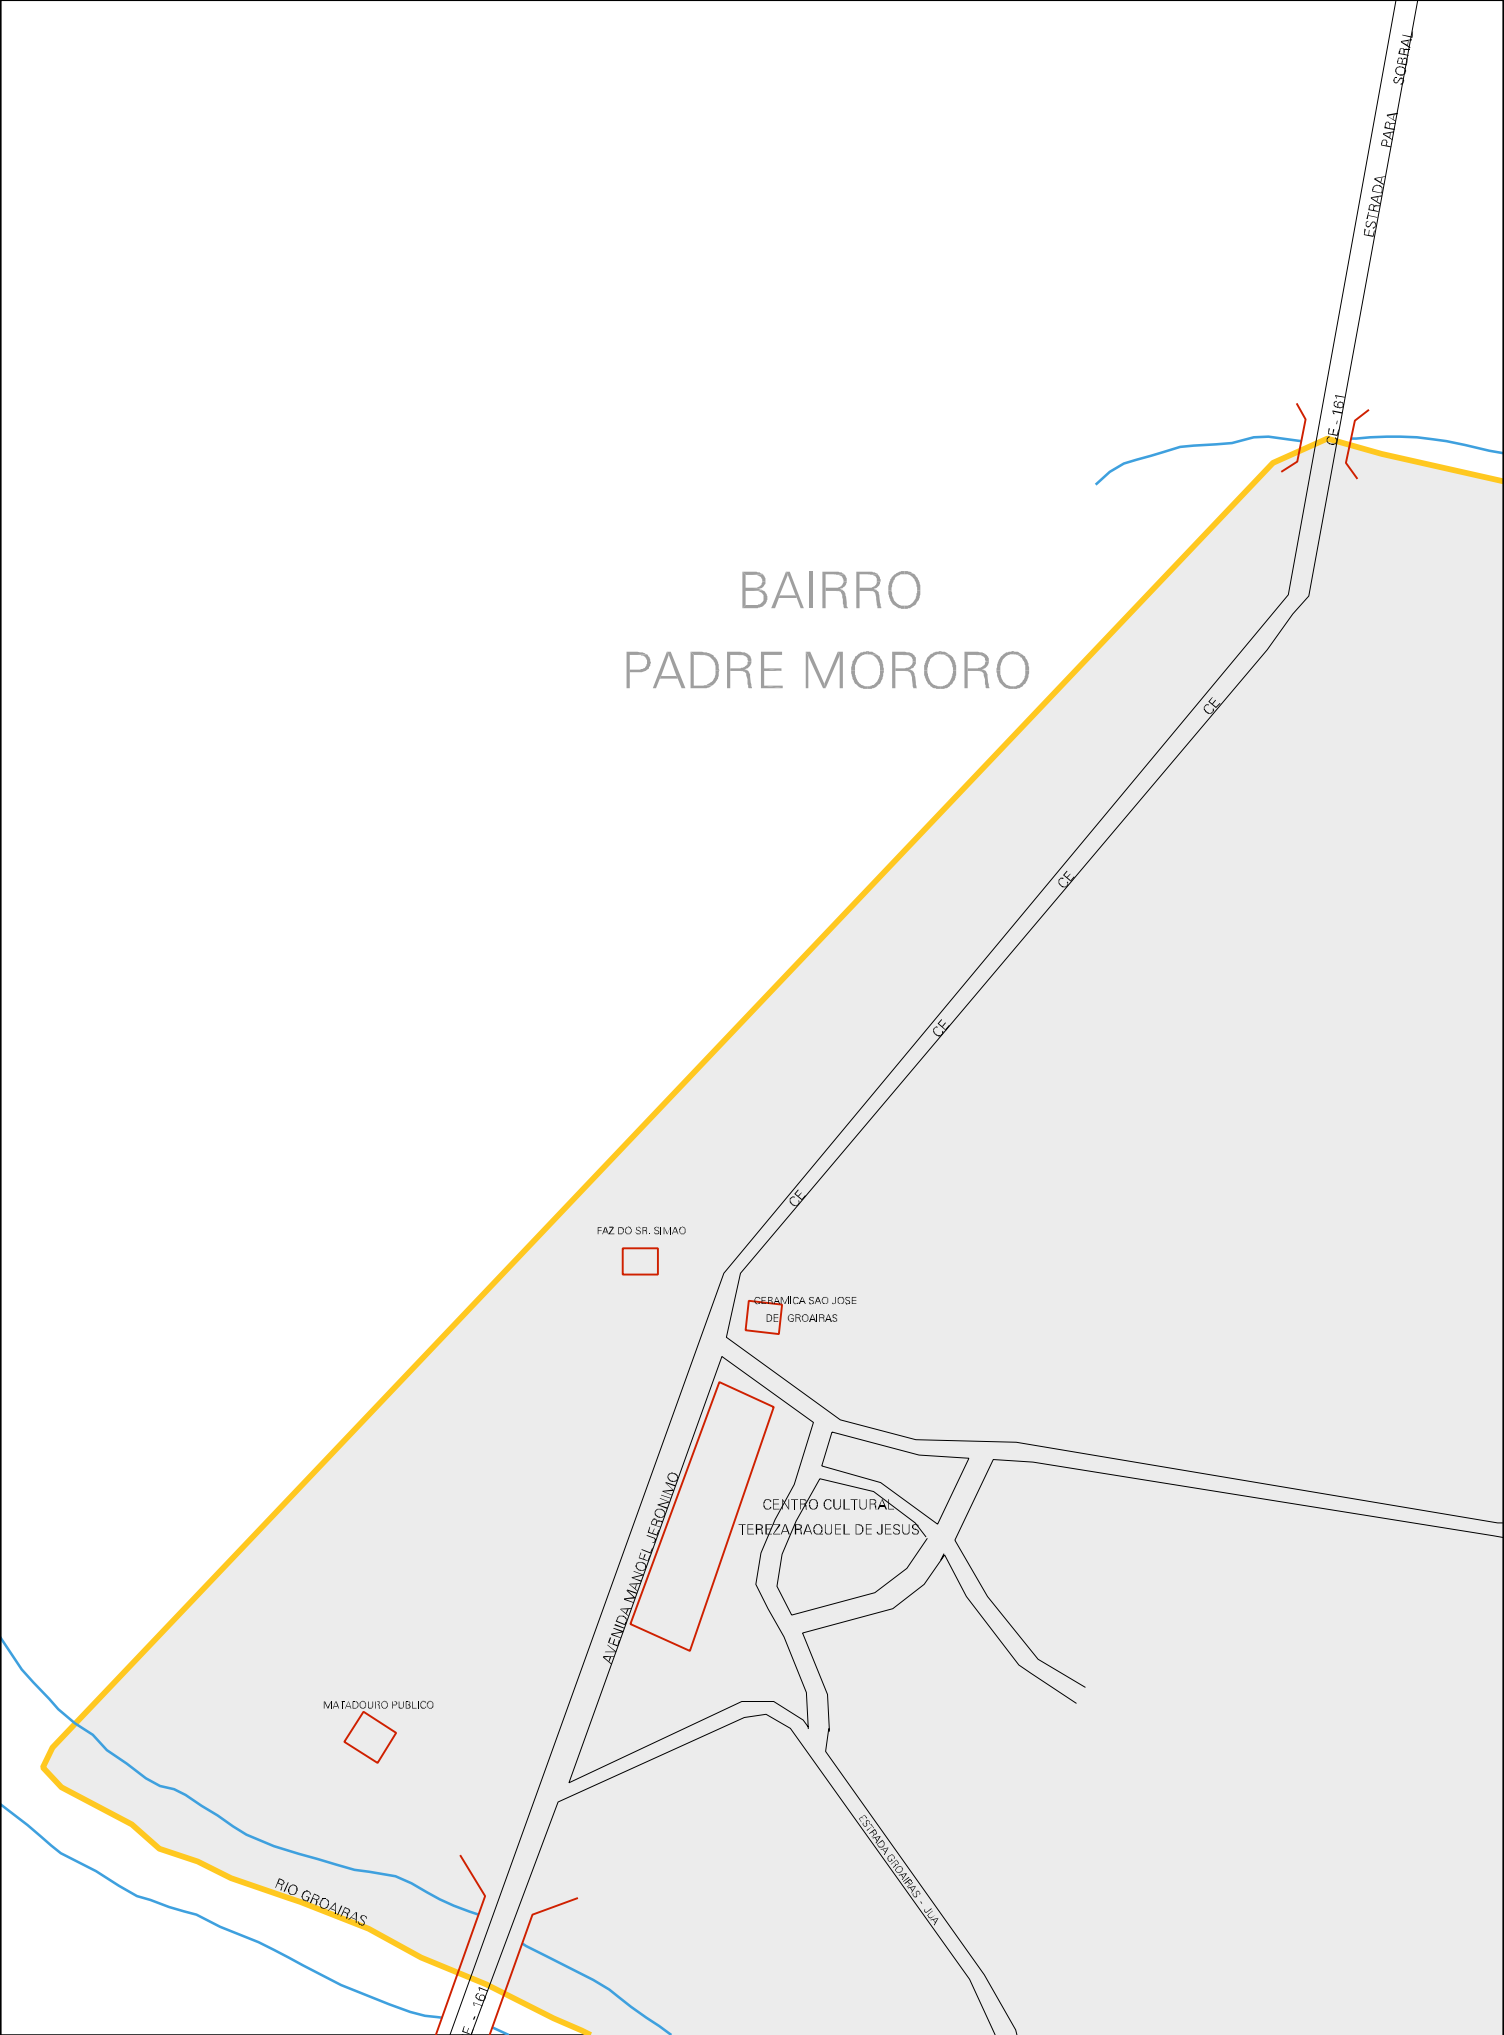

BAIRRO PADRE MORORO

FAZ DO SR. SIMÃO

CERÂMICA SÃO JOSÉ
DE GROIRAS

CENTRO CULTURAL
TERIZA RAQUEL DE JESUS

MATADOURO PÚBLICO

RIO GROIRAS

AVENIDA MANOEL JERÔNIMO

ESTRADA GROIRAS - JUA

CE - J61

ESTRADA PARA SOBRAL

BAIRRO
CENTRO

BAIRRO
MALAQUIAS

MUNICIPIO: 04905 - GROAIRAS
 DISTRITO: 05 - GROAIRAS
 SUBDISTRITO: 00
 SETOR: 0006 SITUACAO: 10
 BAIRRO: 001 - PADRE MORORO

FAZENDA
SAMBAIBA

RIO GROAIRAS