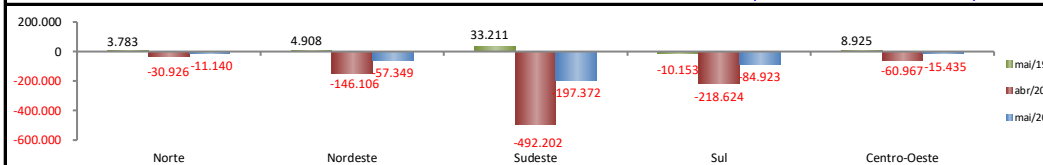

SALDO MENSAL DO EMPREGO CELETISTA - GRANDES REGIÕES - CAGED/Secretaria de Trabalho/Ministério da Economia

Saldos Mensais por Regiões

Norte - mai/2020	-11.140
Nordeste - mai/2020	-57.349
Sudeste - mai/2020	-197.372
Sul - mai/2020	-84.923
Centro-Oeste - mai/2020	-15.435