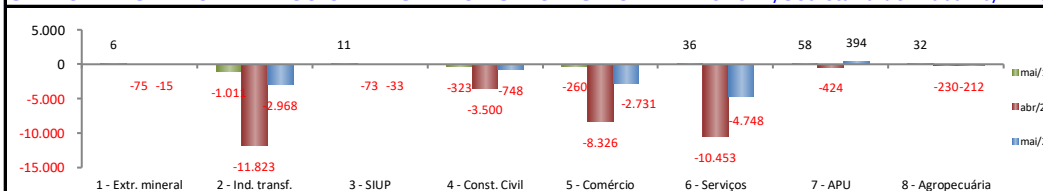

SALDO MENSAL DO EMPREGO CELETISTA POR SETORES - CEARÁ - CAGED/Secretaria de Trabalho/Ministério da Economia

5 Principais Atividades

APU - mai/2020	394
Ext. mineral - mai/2020	-15
SIUP - mai/2020	-33
Agropecuária - mai/2020	-212
Const. Civil - mai/2020	-748