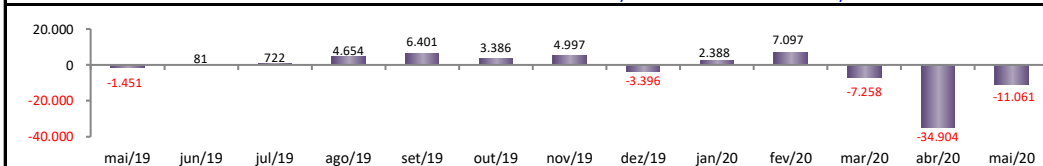

SALDO MENSAL DO EMPREGO CELETISTA - CEARÁ - CAGED/Secretaria de Trabalho/Ministério da Economia

Saldos Mensais (Ceará)

Ceará - mai/2020	-11.061
Ceará - abr/2020	-34.904
Ceará - mai/2019	-1.451