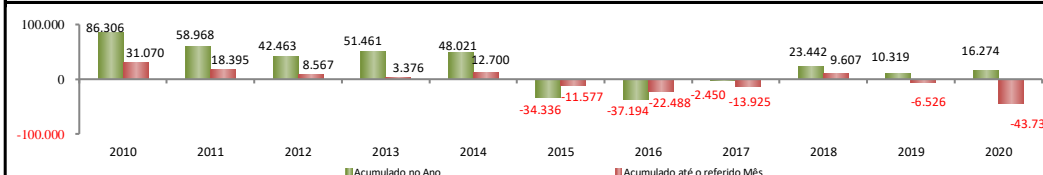

SALDO ACUMULADO NO ANO DO EMPREGO CELETISTA - CEARÁ - CAGED/Secretaria de Trabalho/Ministério da Economia

Acumulado até o referido Mês

maio - 2016	-22.488
maio - 2017	-13.925
maio - 2018	9.607
maio - 2019	-6.526
maio - 2020	-43.738