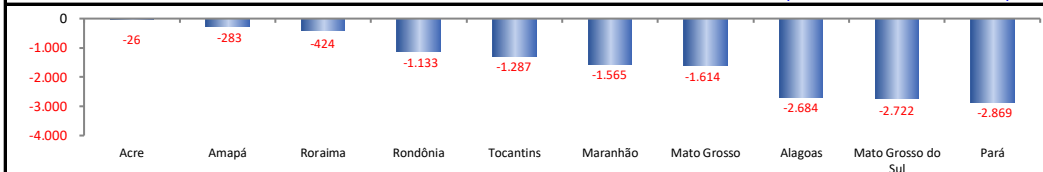

SALDO MENSAL DO EMPREGO CELETISTA - 10 MAIORES ESTADOS - CAGED/Secretaria de Trabalho/Ministério da Economia

5 Principais Estados

Acre - mai/2020	-26
Amapá - mai/2020	-283
Roraima - mai/2020	-424
Rondônia - mai/2020	-1.133
Tocantins - mai/2020	-1.287