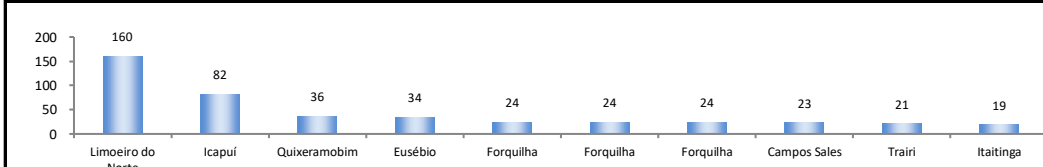

SALDO MENSAL DE EMPREGO CELETISTA POR MUNICÍPIO - 10 MAIORES SALDOS POSITIVOS - CAGED/Secretaria de Trabalho/Ministério da Economia

5 Maiores Saldos Positivos

Limoeiro do Norte - mai/2020	160
Icapuí - mai/2020	82
Quixeramobim - mai/2020	36
Eusébio - mai/2020	34
Forquilha - mai/2020	24