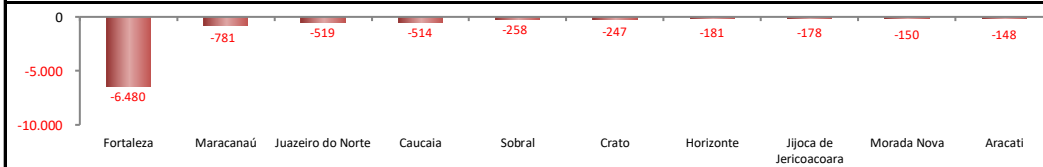

SALDO MENSAL DE EMPREGO CELETISTA POR MUNICÍPIO - 10 MAIORES SALDOS NEGATIVOS - CAGED/Secretaria de Trabalho/Ministério da Economia

5 Maiores Saldos Negativos

Fortaleza - mai/2020	-6.480
Maracanaú - mai/2020	-781
Juazeiro do Norte - mai/2020	-519
Caucaia - mai/2020	-514
Sobral - mai/2020	-258