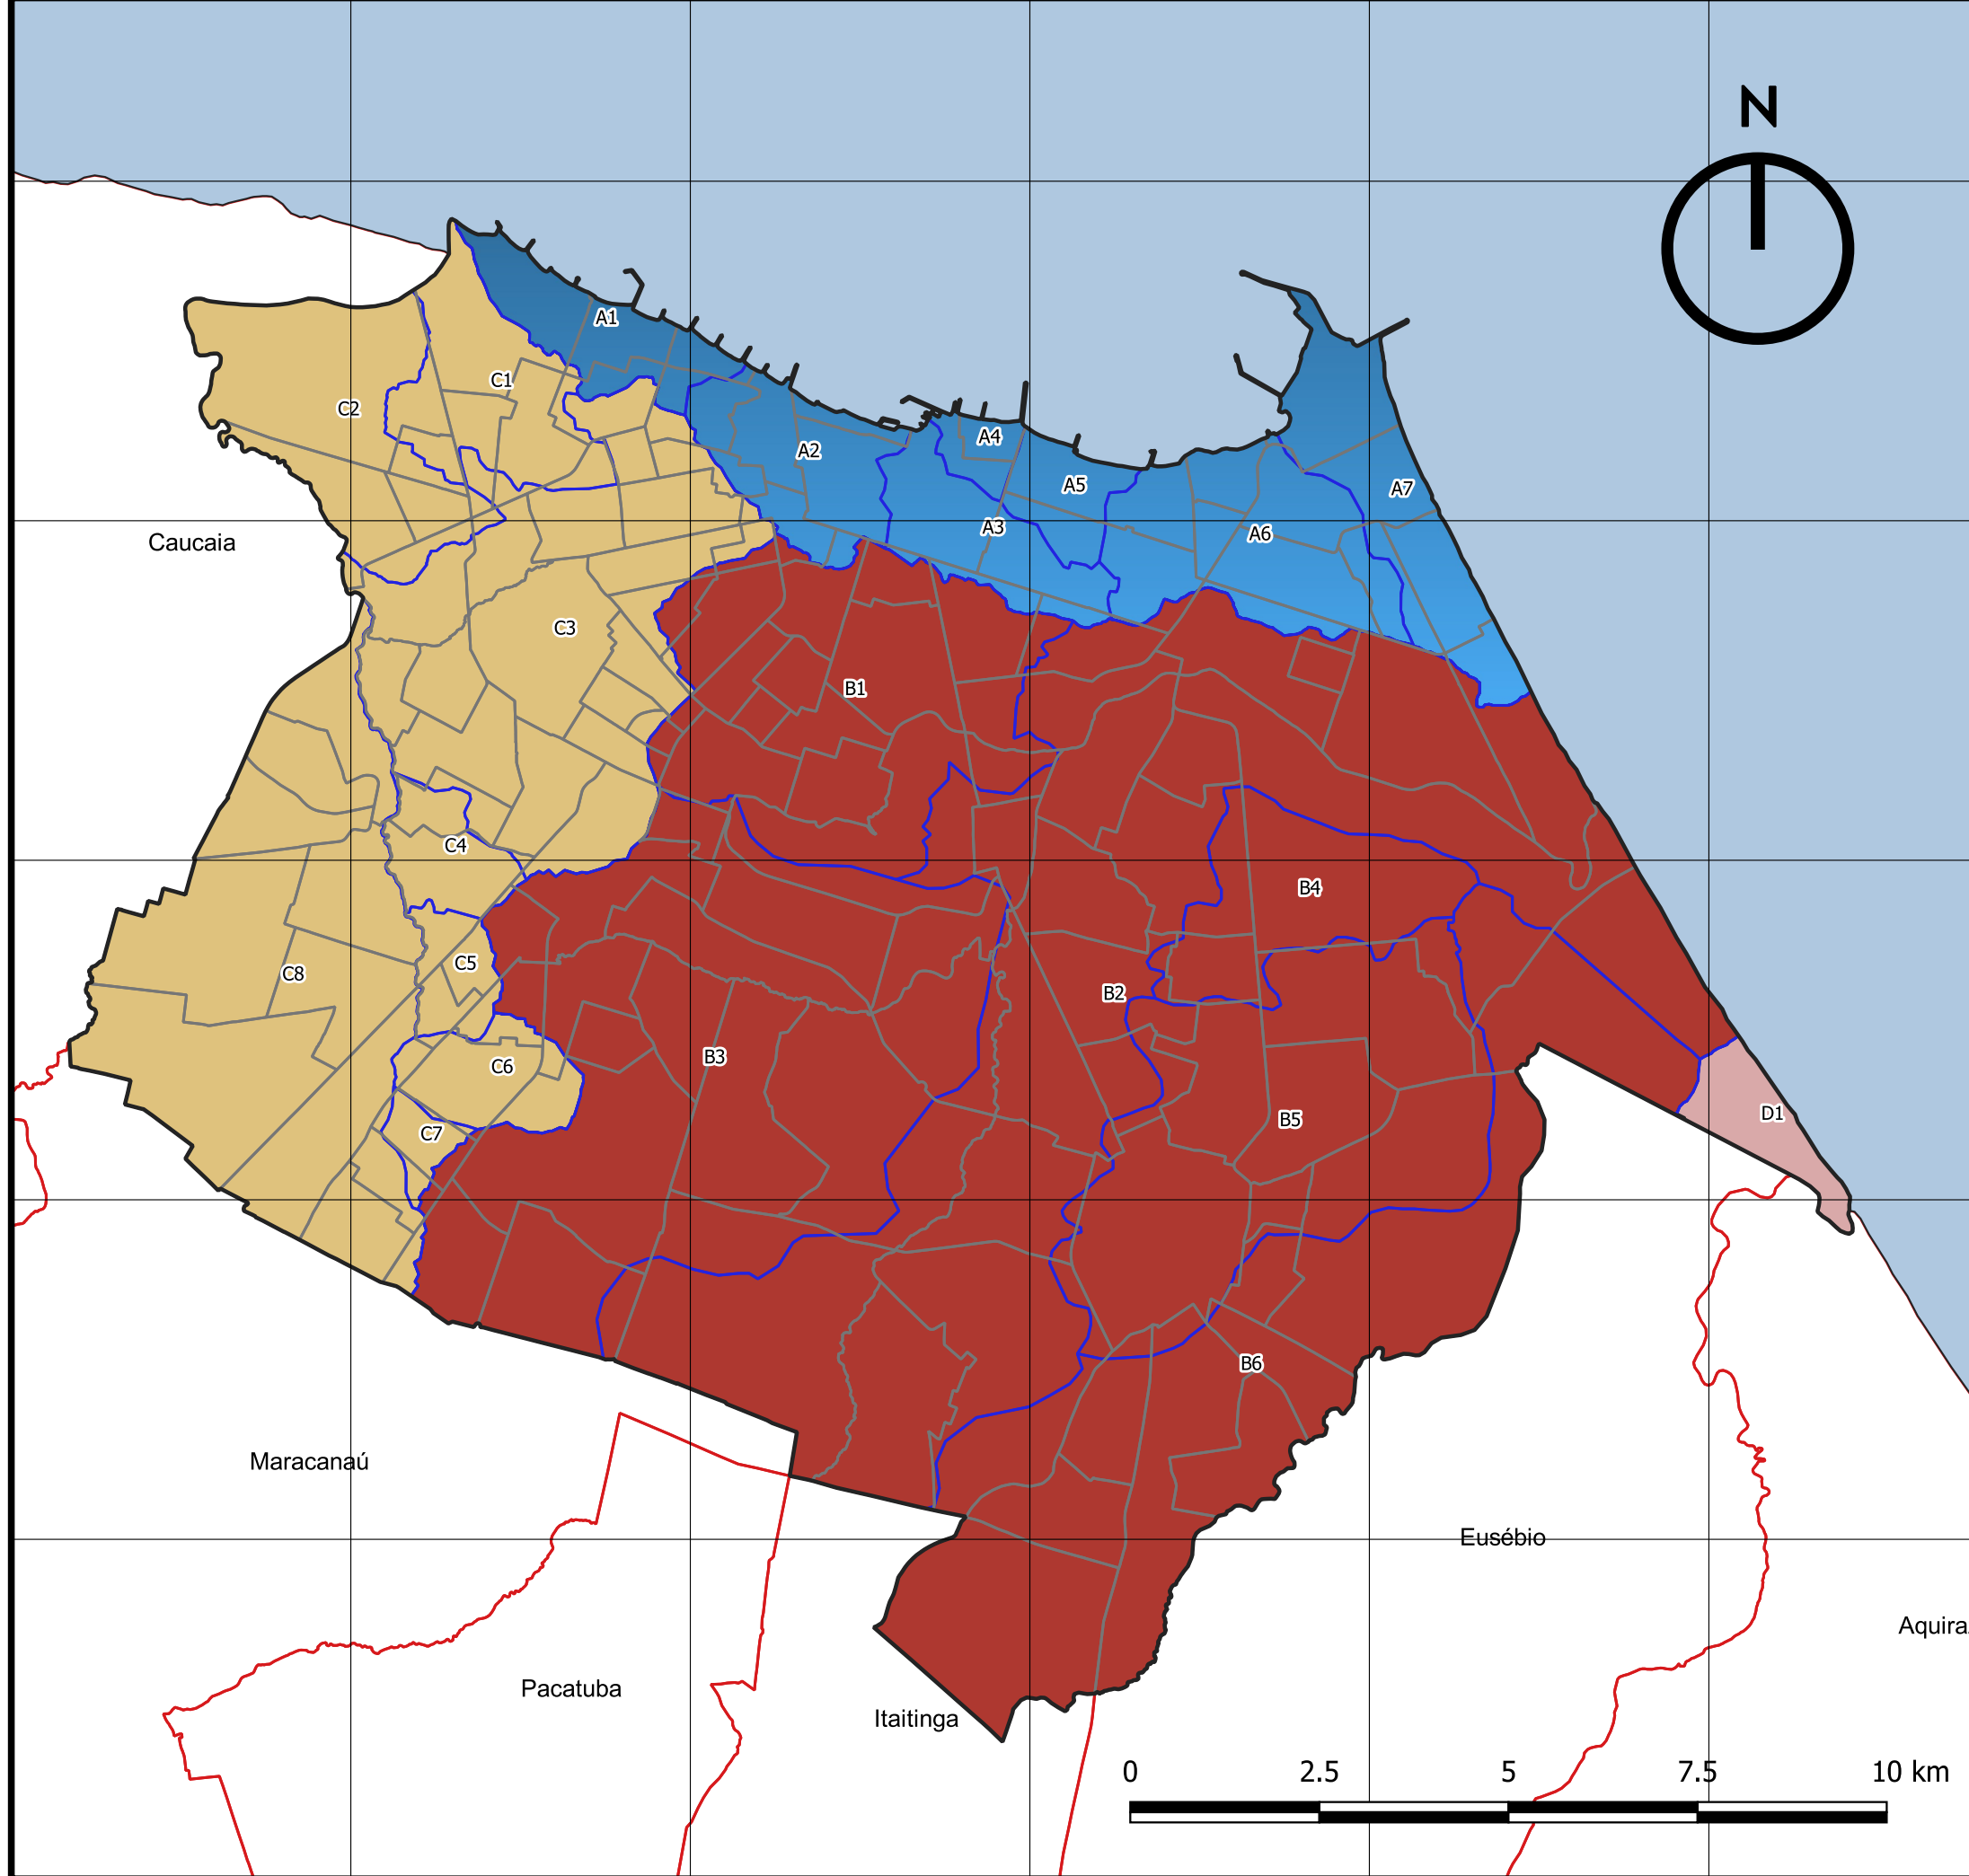

0.000 5.000 10.000 15.000 20.000 25.000 30.000 35.000 40.000

25.000
20.000
15.000
10.000
5.000
0.000

SUB-BACIAS HIDROGRÁFICAS DE FORTALEZA

Legenda:

- Bacia Rio Cocó
- Bacia Rio Maranguapinho
- Bacia Rio Pacoti
- Bacia Vertente Maritima
- Sub-bacias

Limites Territoriais:

- Limite de Fortaleza
- Oceano Atlantico
- Limites dos Bairros
- Regiao Metropolitana de Fortaleza

Fonte: Plano Fortaleza 2040
 Ano: 2016
 SRC: SIRGAS 2000 / UTM Zona 24S
 Escala: 1:100.000