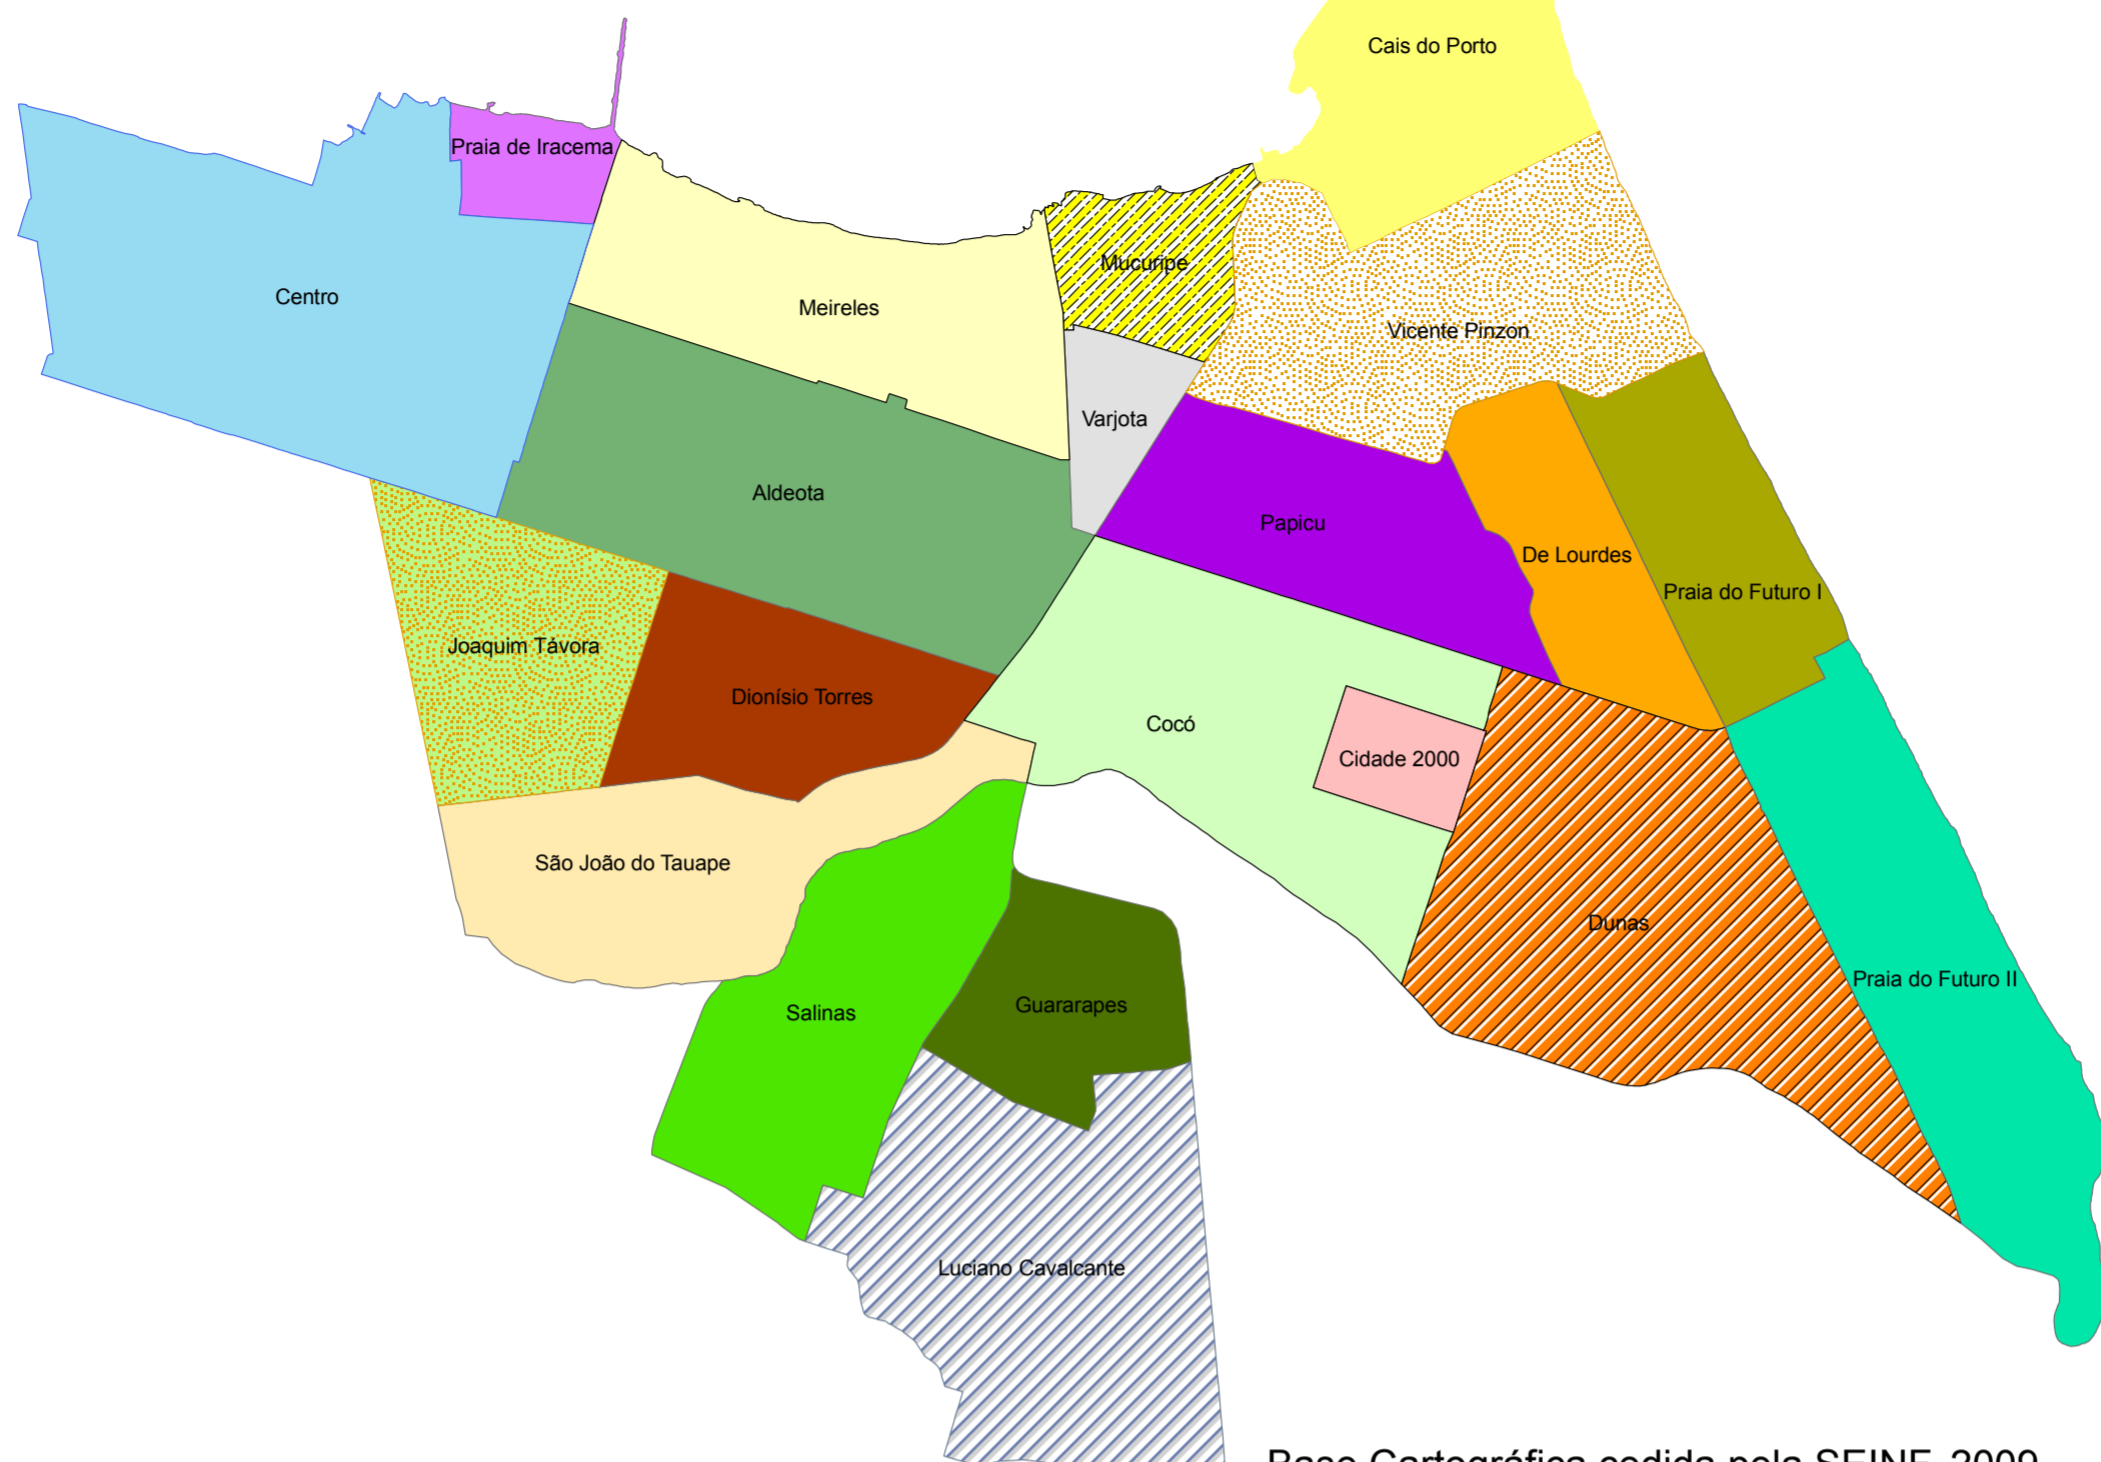

Roubos 2007 a 2009  
SER II (311.842 Hab)  
Fortaleza-CE

Base Cartográfica cedida pela SEINF, 2009

	Regional II	Roubos		
	Bairros	2007	2008	2009
	Aldeota	1473	1193	1204
	Cais do Porto	190	100	181
	Centro	2409	2714	2460
	Cidade 2000	127	108	114
	Coco	292	195	198
	Dionísio Torres	533	480	412
	De Lurdes	-	-	-
	Dunas	77	60	79
	Eng. Luciano Cavalcant e	348	276	248
	Guararapes	0	0	2
	Joaquim Távora	297	303	271
	Meireles	556	347	500
	Mucuripe	316	210	279
	Papicu	1335	944	901
	Praia de Iracema	385	265	345
	Praia do Futuro I	707	492	630
	Praia do Futuro II	53	47	37
	Salinas	19	6	16
	São João do T auape	394	422	450
	Varjota	206	115	200
	Vicente Pinzon	421	406	477
	<b>Total</b>	<b>10138</b>	<b>8683</b>	<b>9004</b>