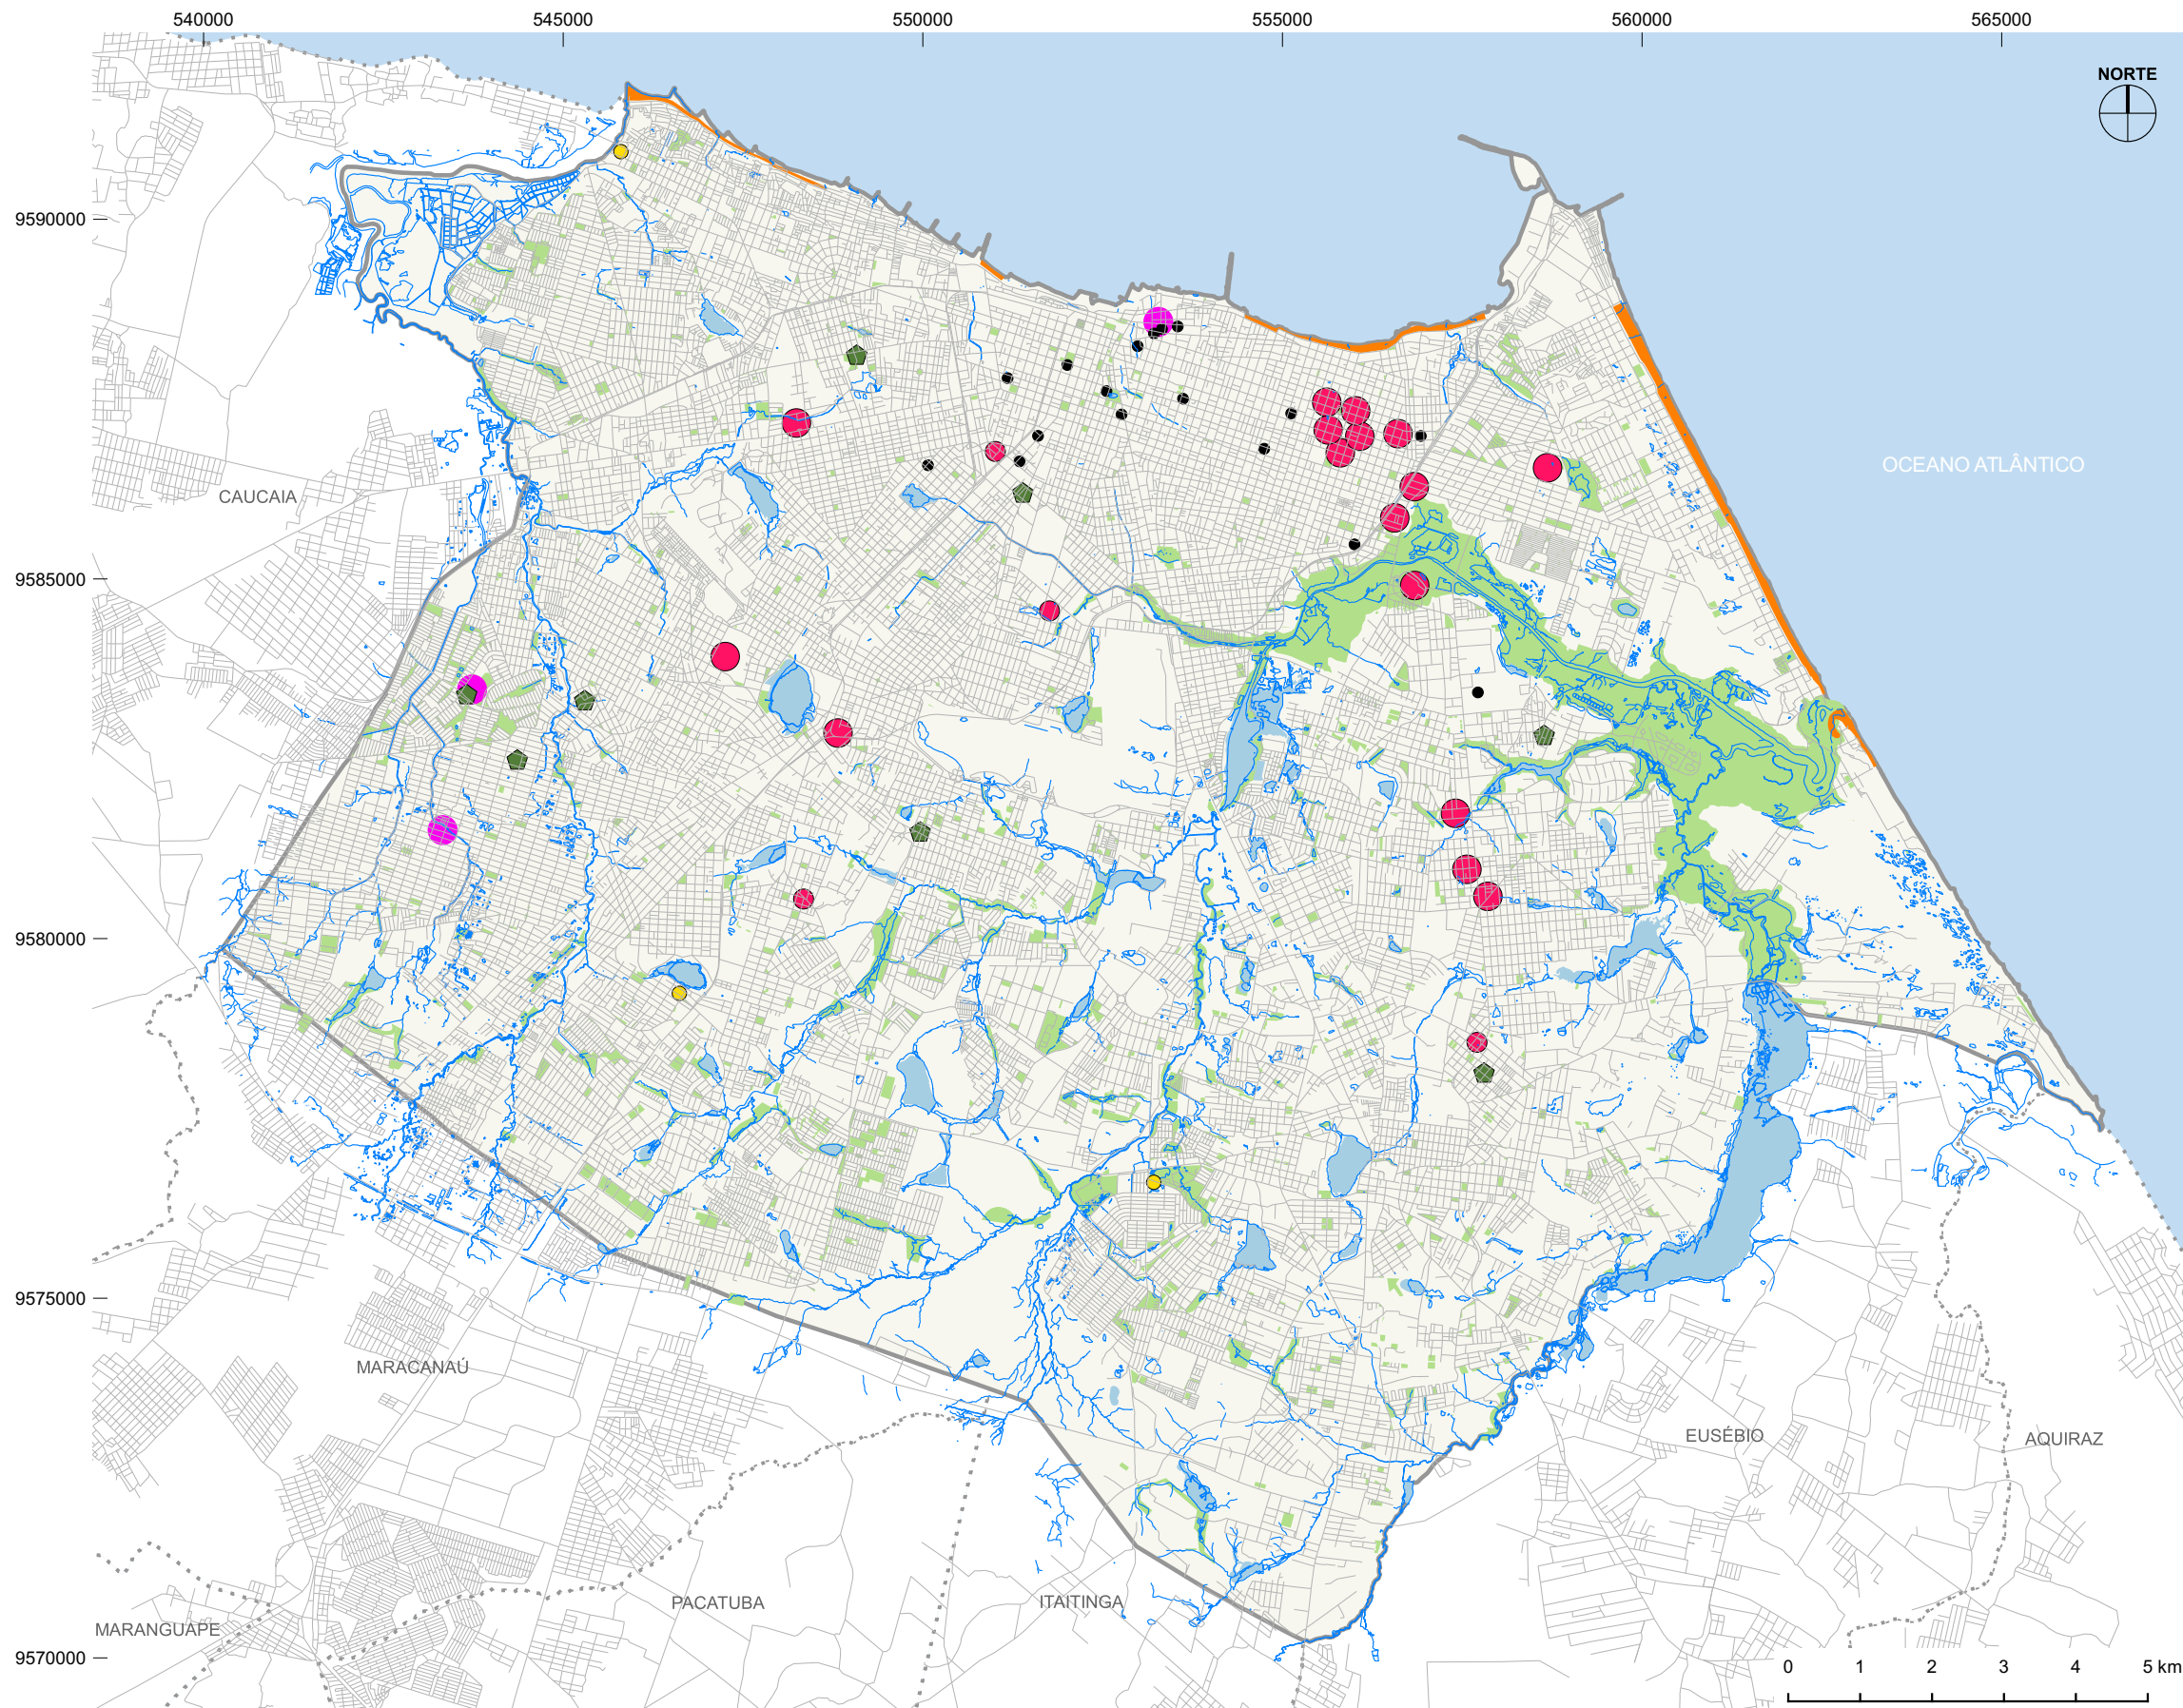

FORTALEZA2040

PLANO MESTRE URBANÍSTICO E DE MOBILIDADE

LEGENDA

- Município de Fortaleza
- Município Vizinho
- Área Livre / Parque / Praça
- Faixa de Praia
- Lagoa
- Recurso Hídrico
- Sistema Viário

Equipamento Público de Cultura, Esporte e Lazer:

- Centro Urbano de Cultura, Arte e Esporte (CUCA)
- Praça da Juventude
- Centro Cultural
- Shopping Center
- Teatro

Fonte dos dados: Elaboração Própria
 Especificações:
 Sistema de Projeção UTM - DATUM SIRGAS 2000 - 24S