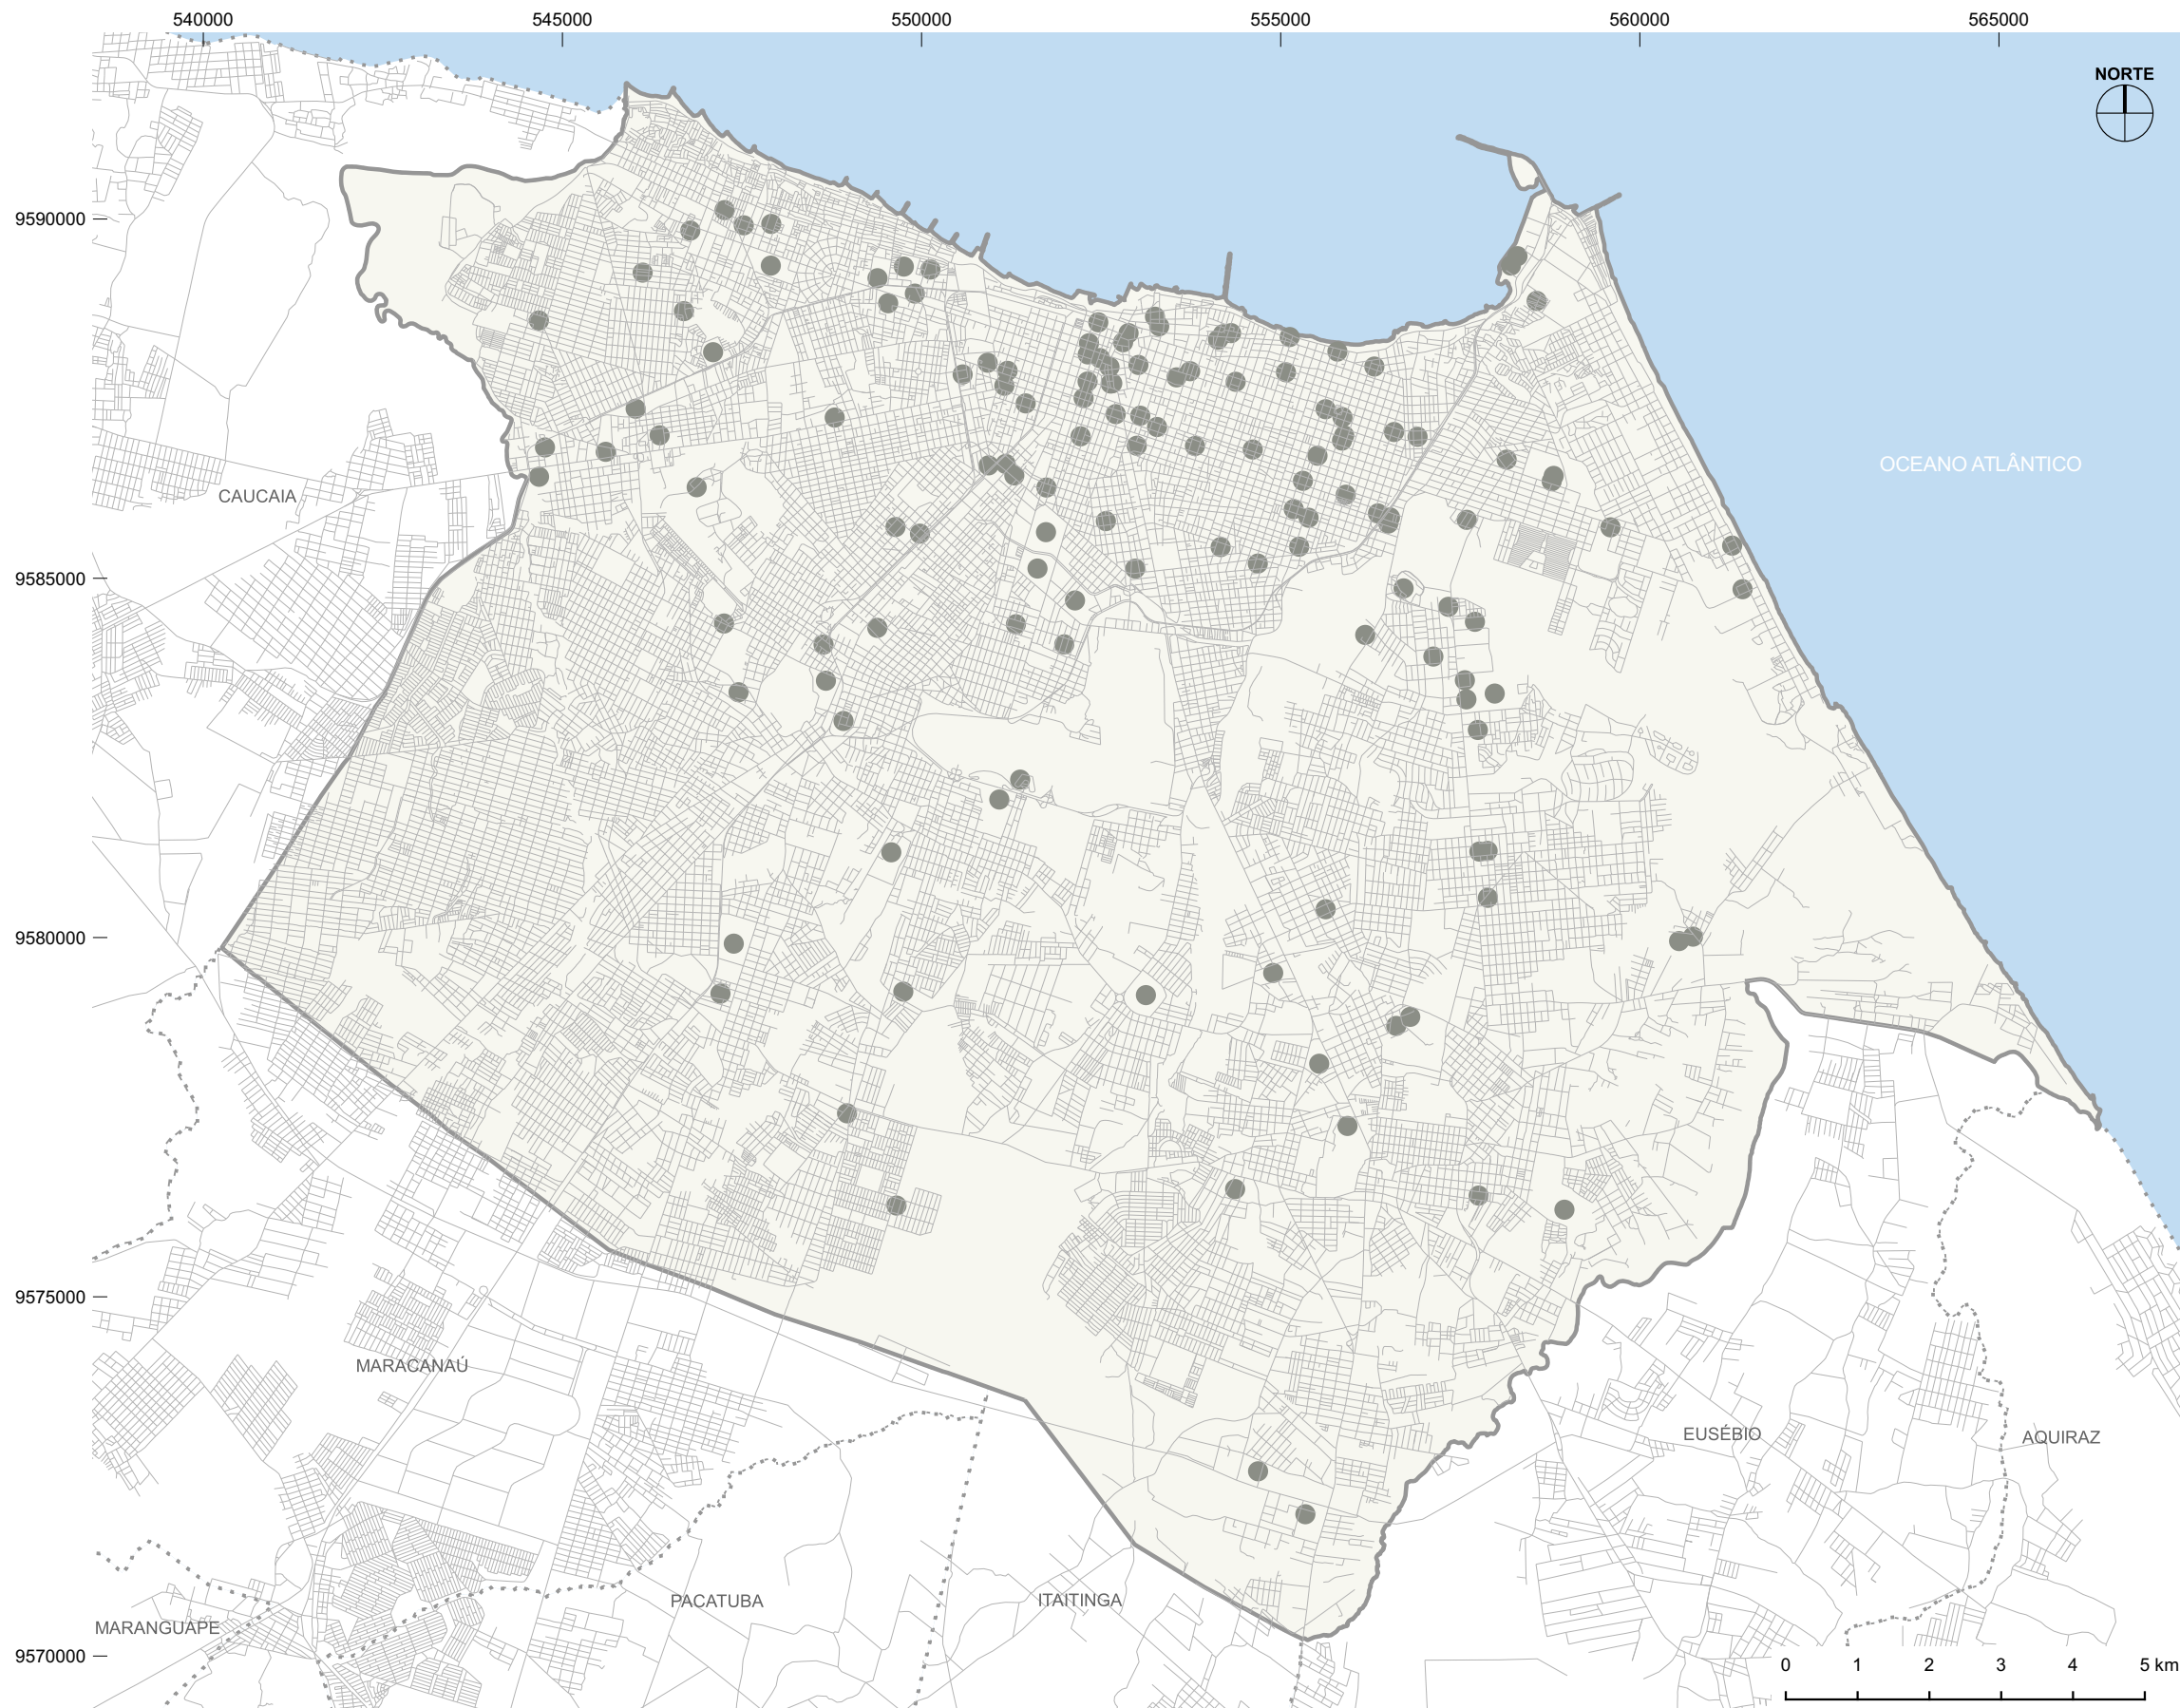

FORTALEZA2040

PLANO MESTRE URBANÍSTICO E DE MOBILIDADE

LEGENDA

- Município de Fortaleza
- Município Vizinho
- Construção Acima de 7.500 m²
- Sistema Viário

Fonte dos dados: Elaboração Própria
Especificações:
Sistema de Projeção UTM - DATUM SIRGAS 2000 - 24S