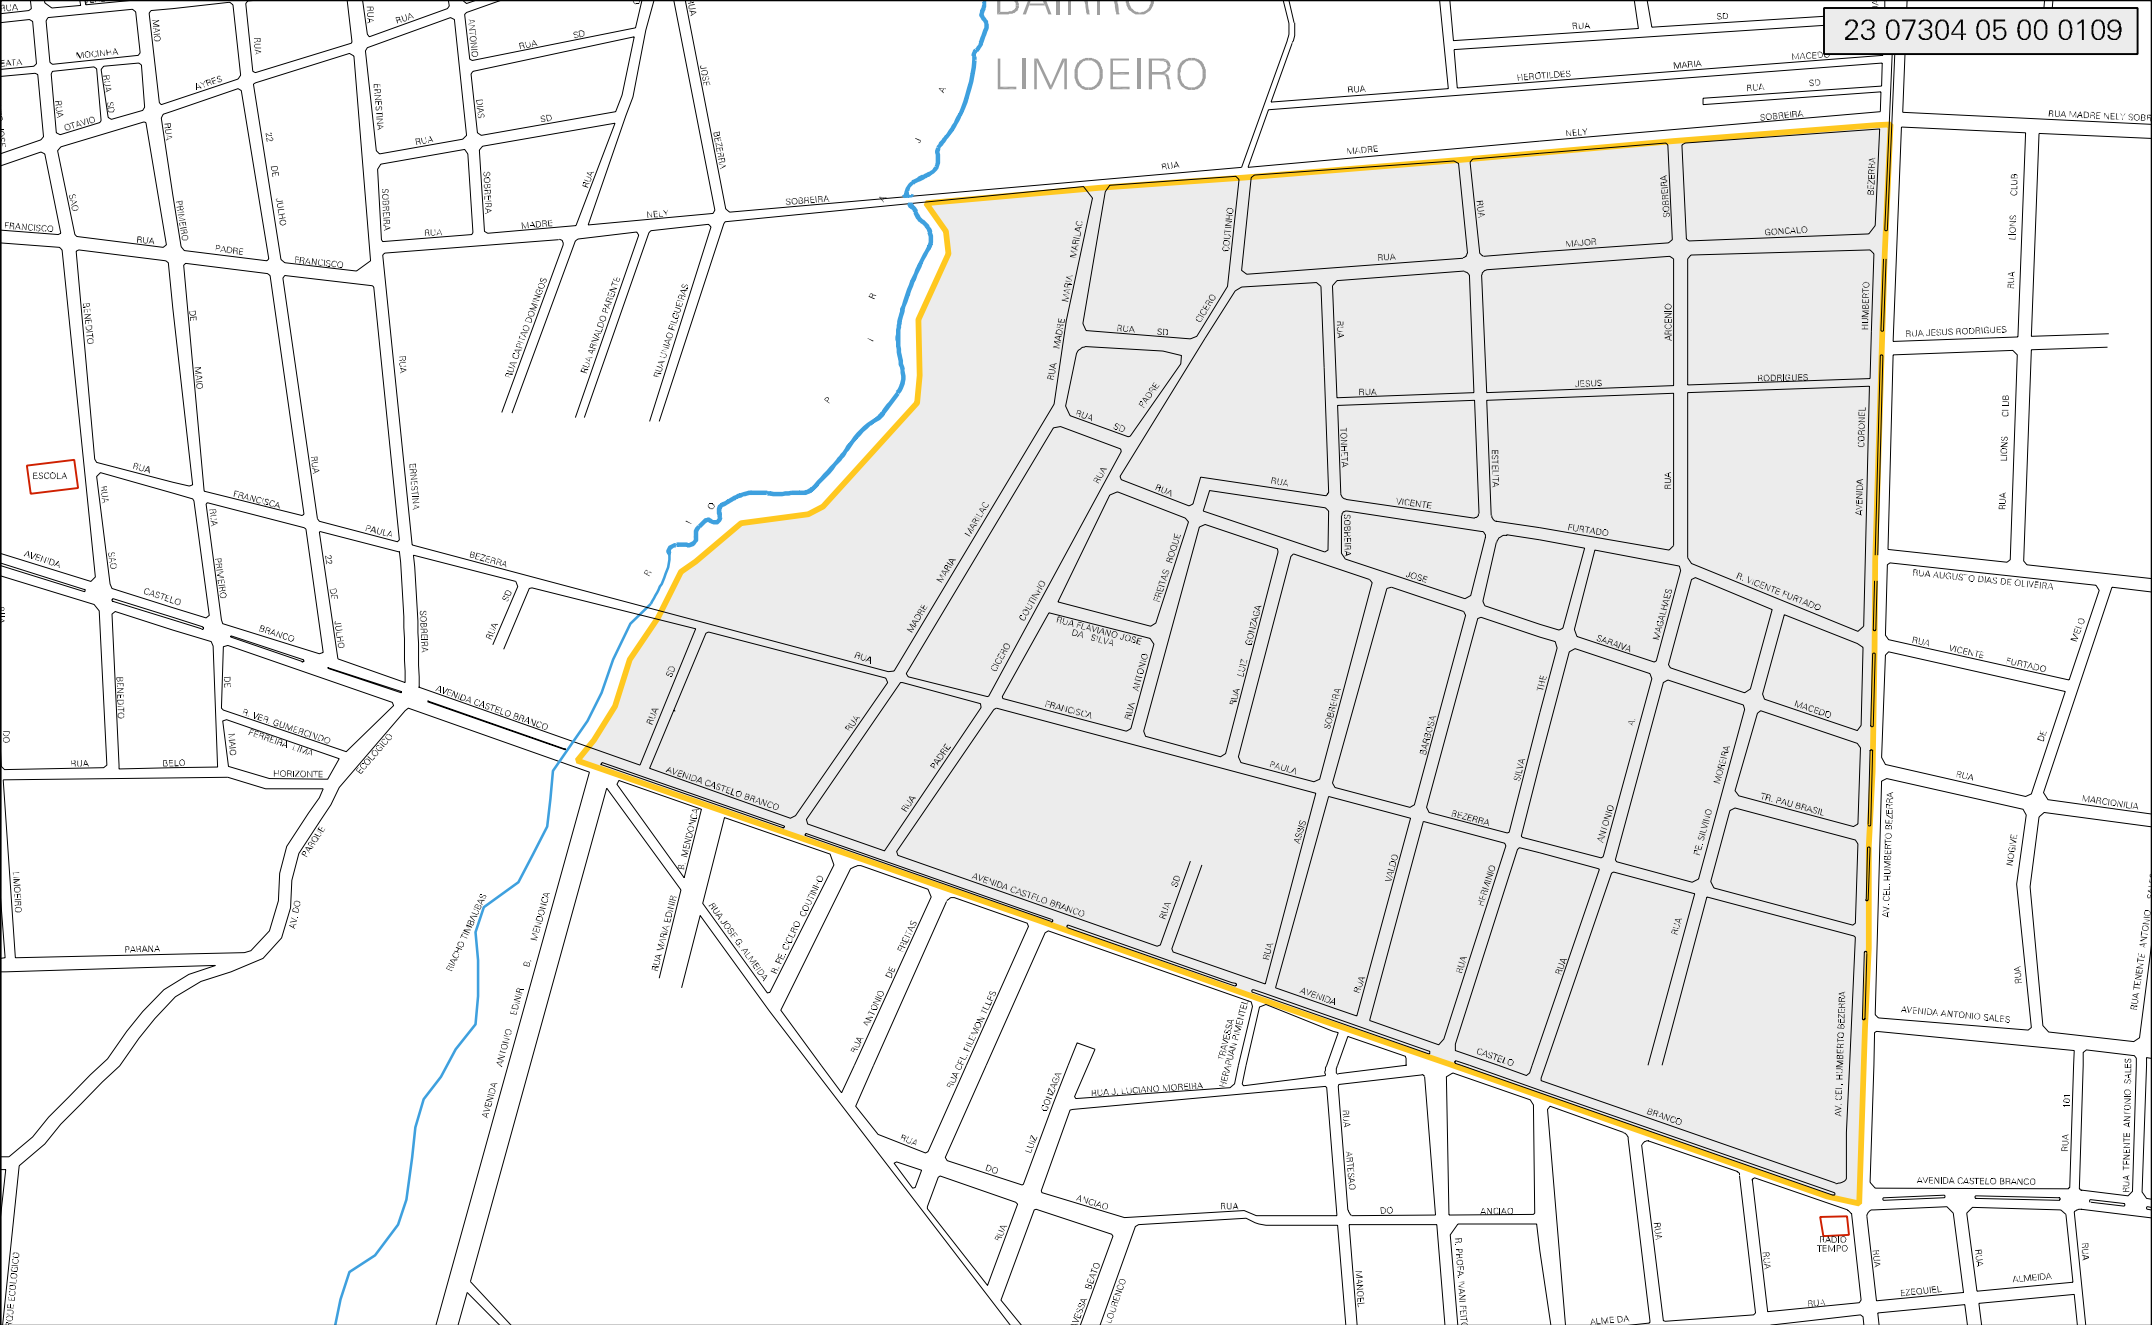

BARRIO LIMOEIRO

MUNICIPIO: 07304 - JUAZEIRO DO NORTE
 DISTRITO: 05 - JUAZEIRO DO NORTE
 SUBDISTRITO: 00
 SETOR: 0109 SITUACAO: 10
 BARRIO: 015 - LIMOEIRO

ESTADO DO CEARA
 MAPA DE SETOR URBANO - MSU
 ESCALA: 1 : 5529