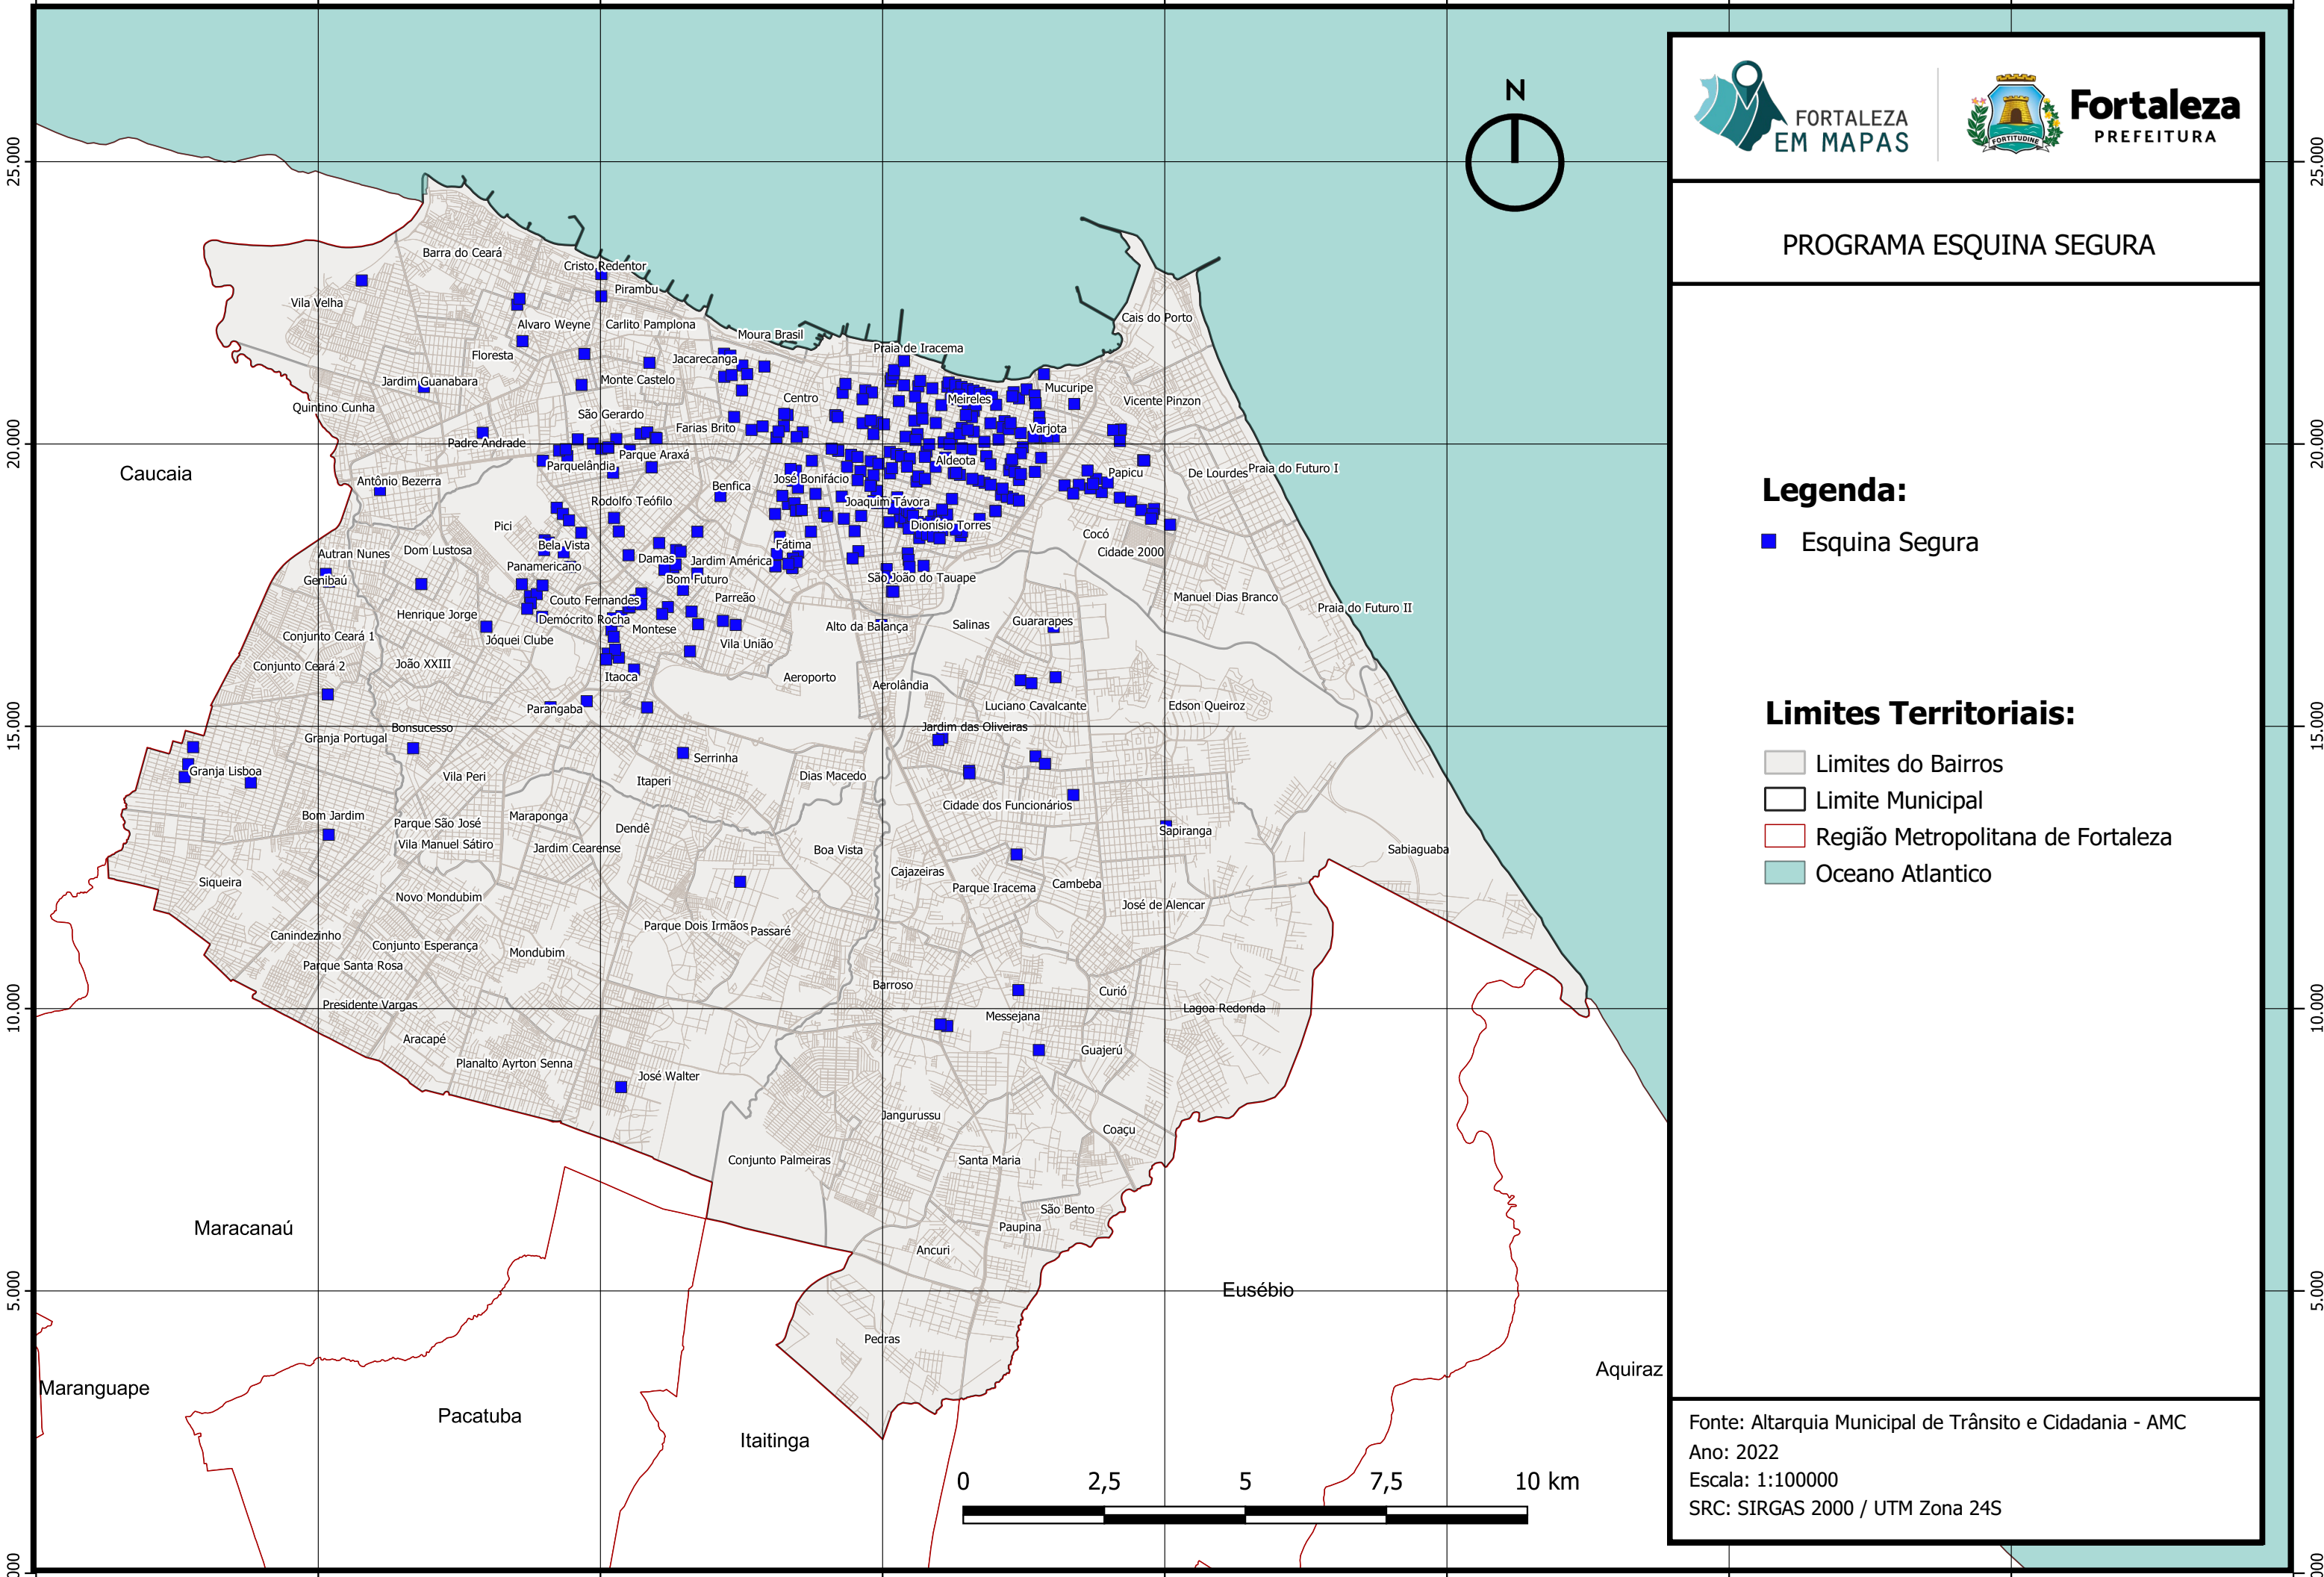

0.000 5.000 10.000 15.000 20.000 25.000 30.000 35.000 40.000

PROGRAMA ESQUINA SEGURA

Legenda:

■ Esquina Segura

Limites Territoriais:

- ▭ Limites do Bairros
- ▭ Limite Municipal
- ▭ Região Metropolitana de Fortaleza
- ▭ Oceano Atlantico

Fonte: Altarquia Municipal de Trânsito e Cidadania - AMC
 Ano: 2022
 Escala: 1:100000
 SRC: SIRGAS 2000 / UTM Zona 24S