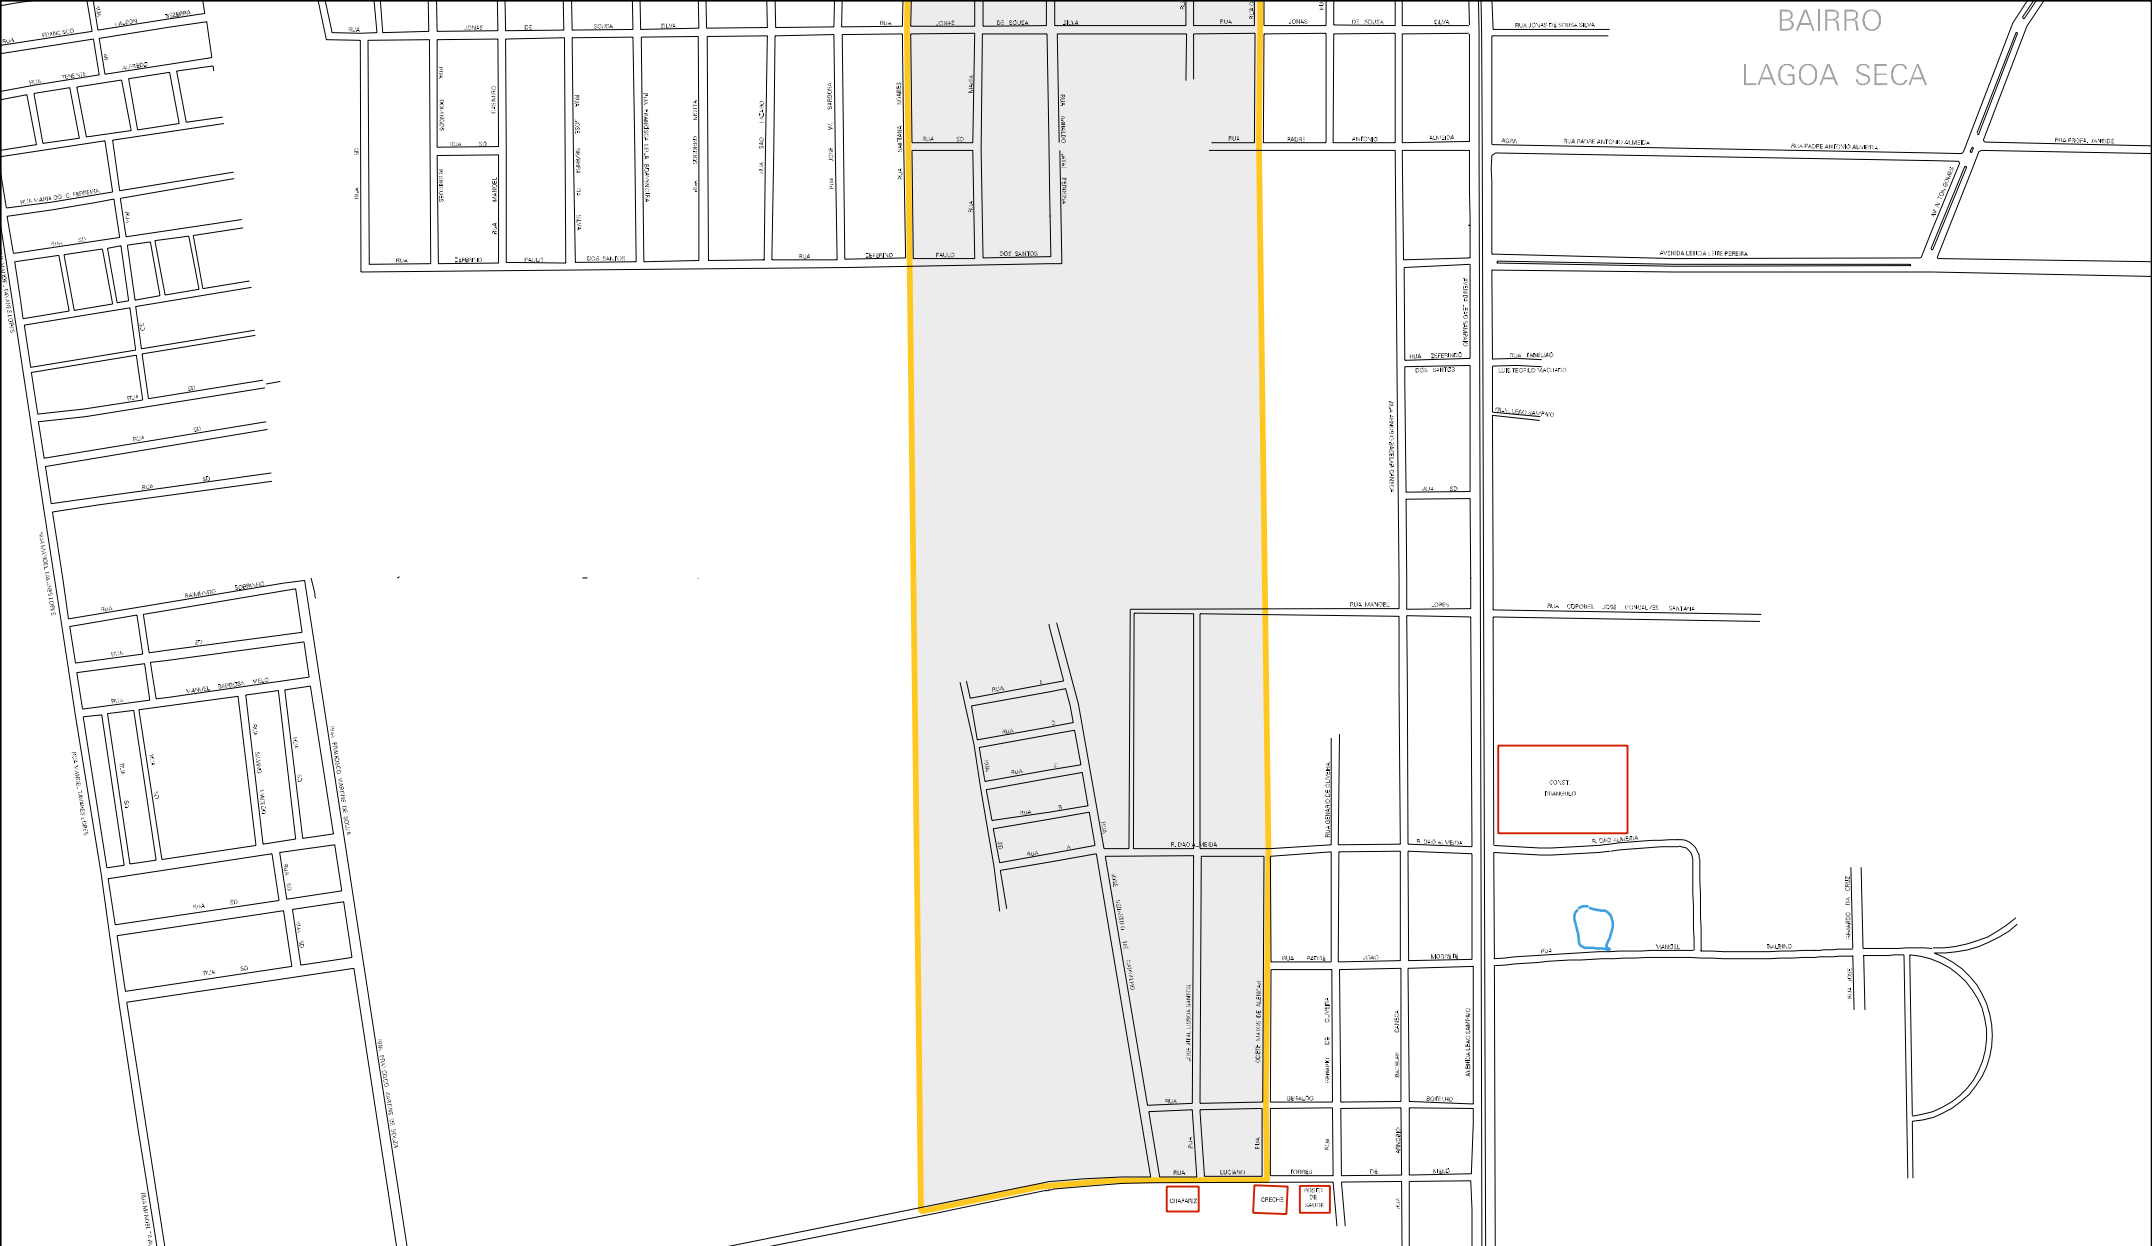

PARQUE IRACEMA

BAIRRO LAGOA SECA

MUNICIPIO: 07304 - JUAZEIRO DO NORTE
 DISTRITO: 05 - JUAZEIRO DO NORTE
 SUBDISTRITO: 00
 SETOR: 0158 SITUACAO: 10
 BAIRRO: 029 - JARDIM GONZAGA

ESTADO DO CEARA
 MAPA DE SETOR URBANO - MSU
 ESCALA: 1 : 8563