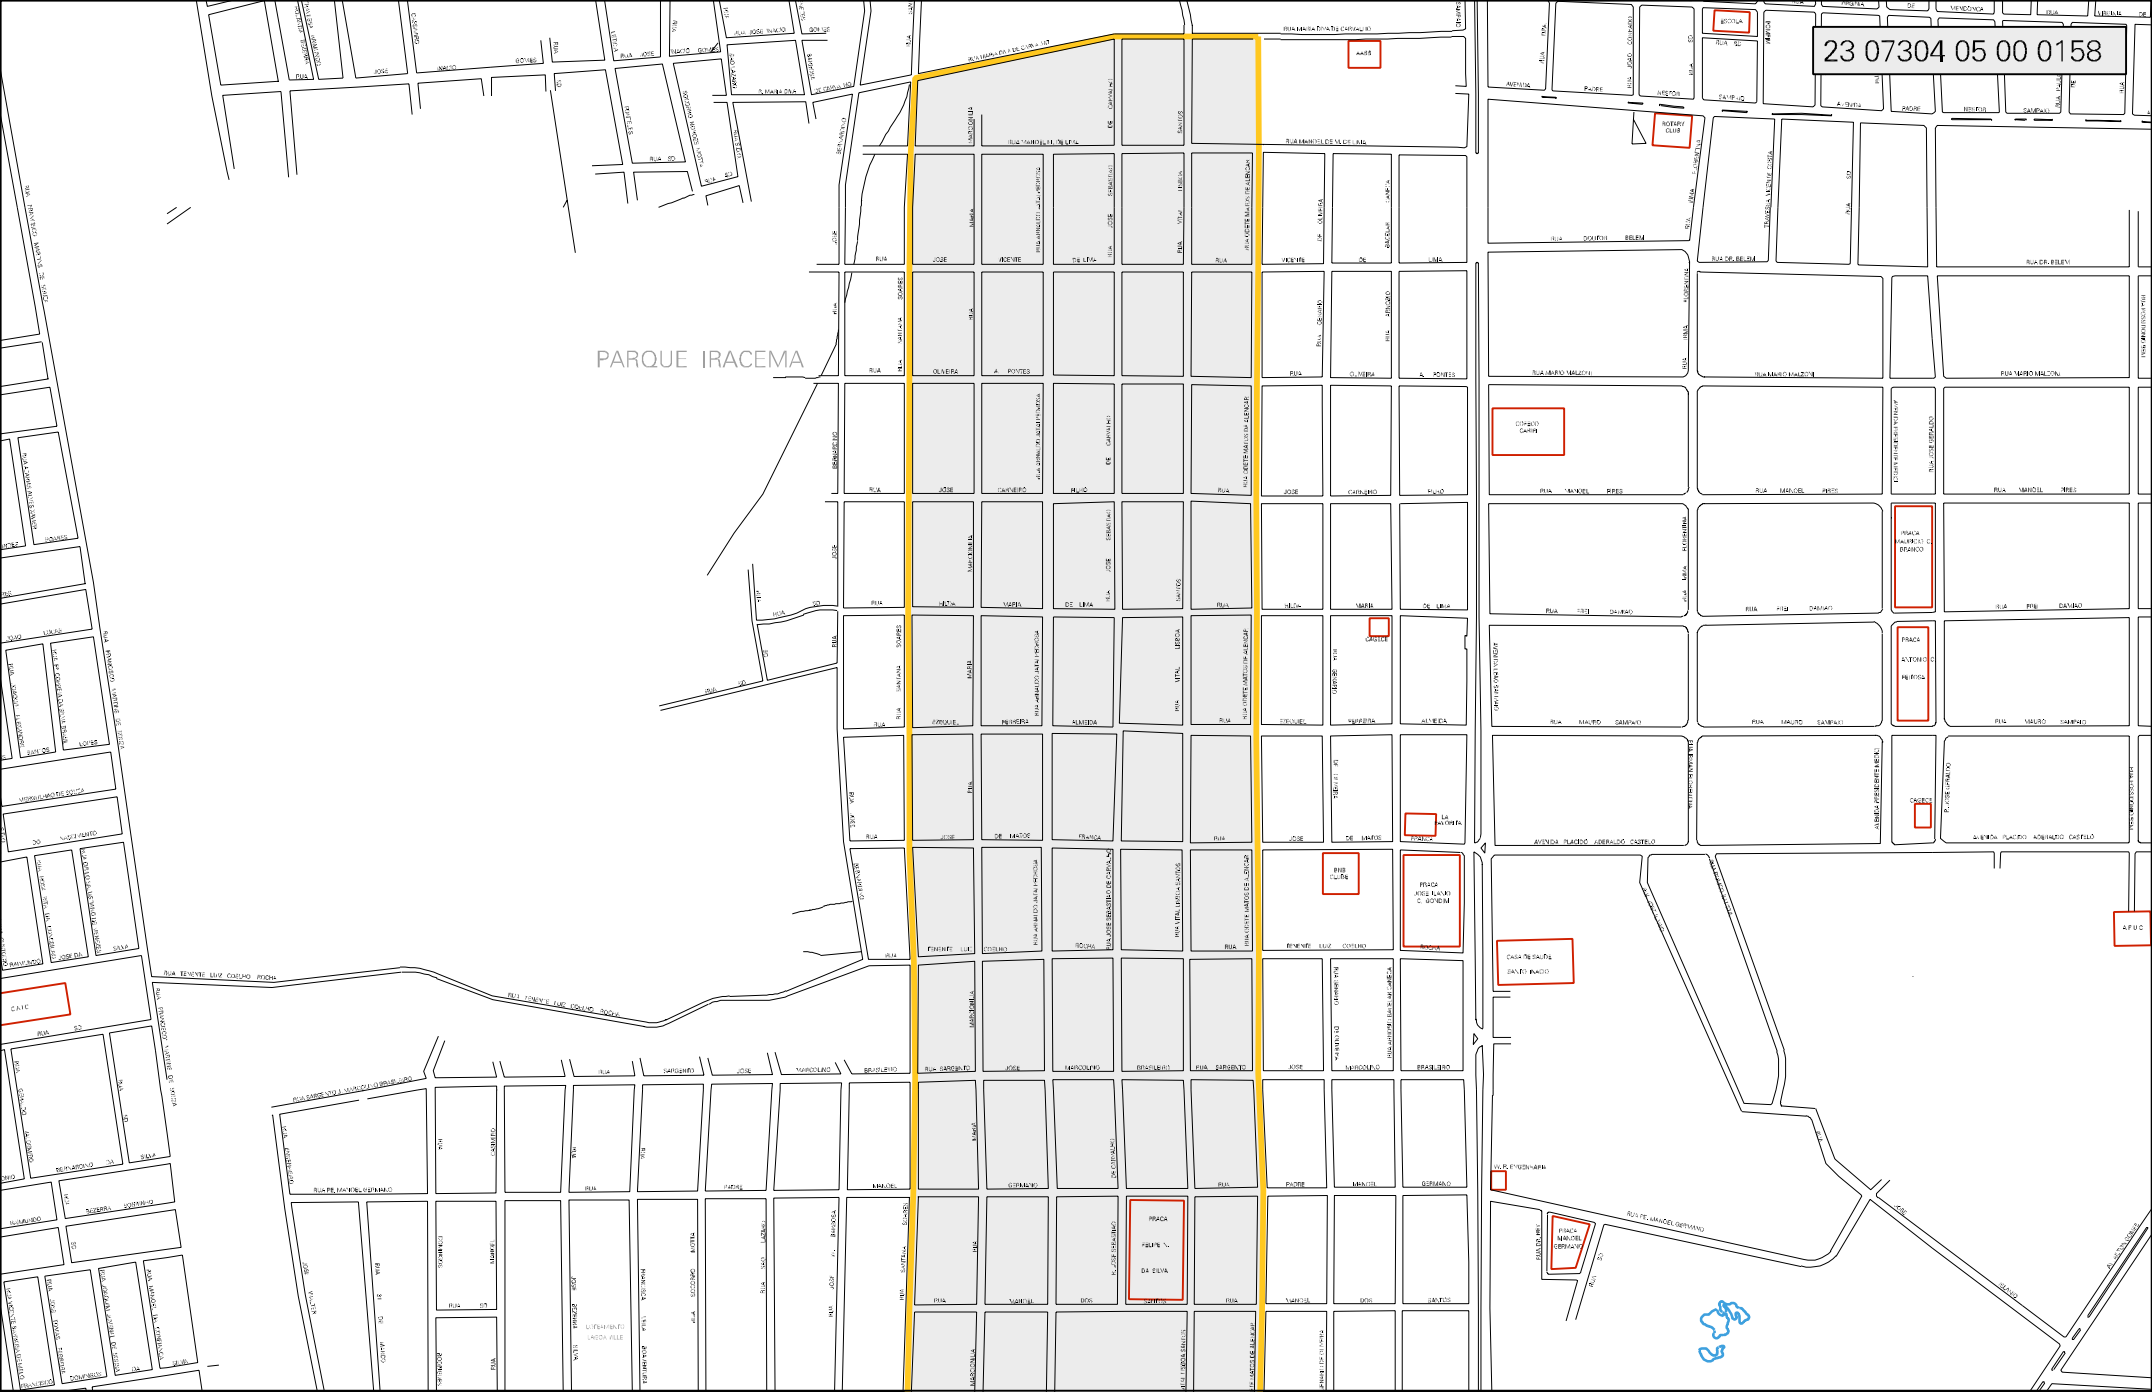

PARQUE IRACEMA

BAIRRO LAGOA SECA

MUNICIPIO: 07304 - JUAZEIRO DO NORTE
 DISTRITO: 05 - JUAZEIRO DO NORTE
 SUBDISTRITO: 00
 SETOR: 0158 SITUACAO: 10
 BAIRRO: 029 - JARDIM GONZAGA

ESTADO DO CEARA
 MAPA DE SETOR URBANO - MSU
 ESCALA: 1 : 8563