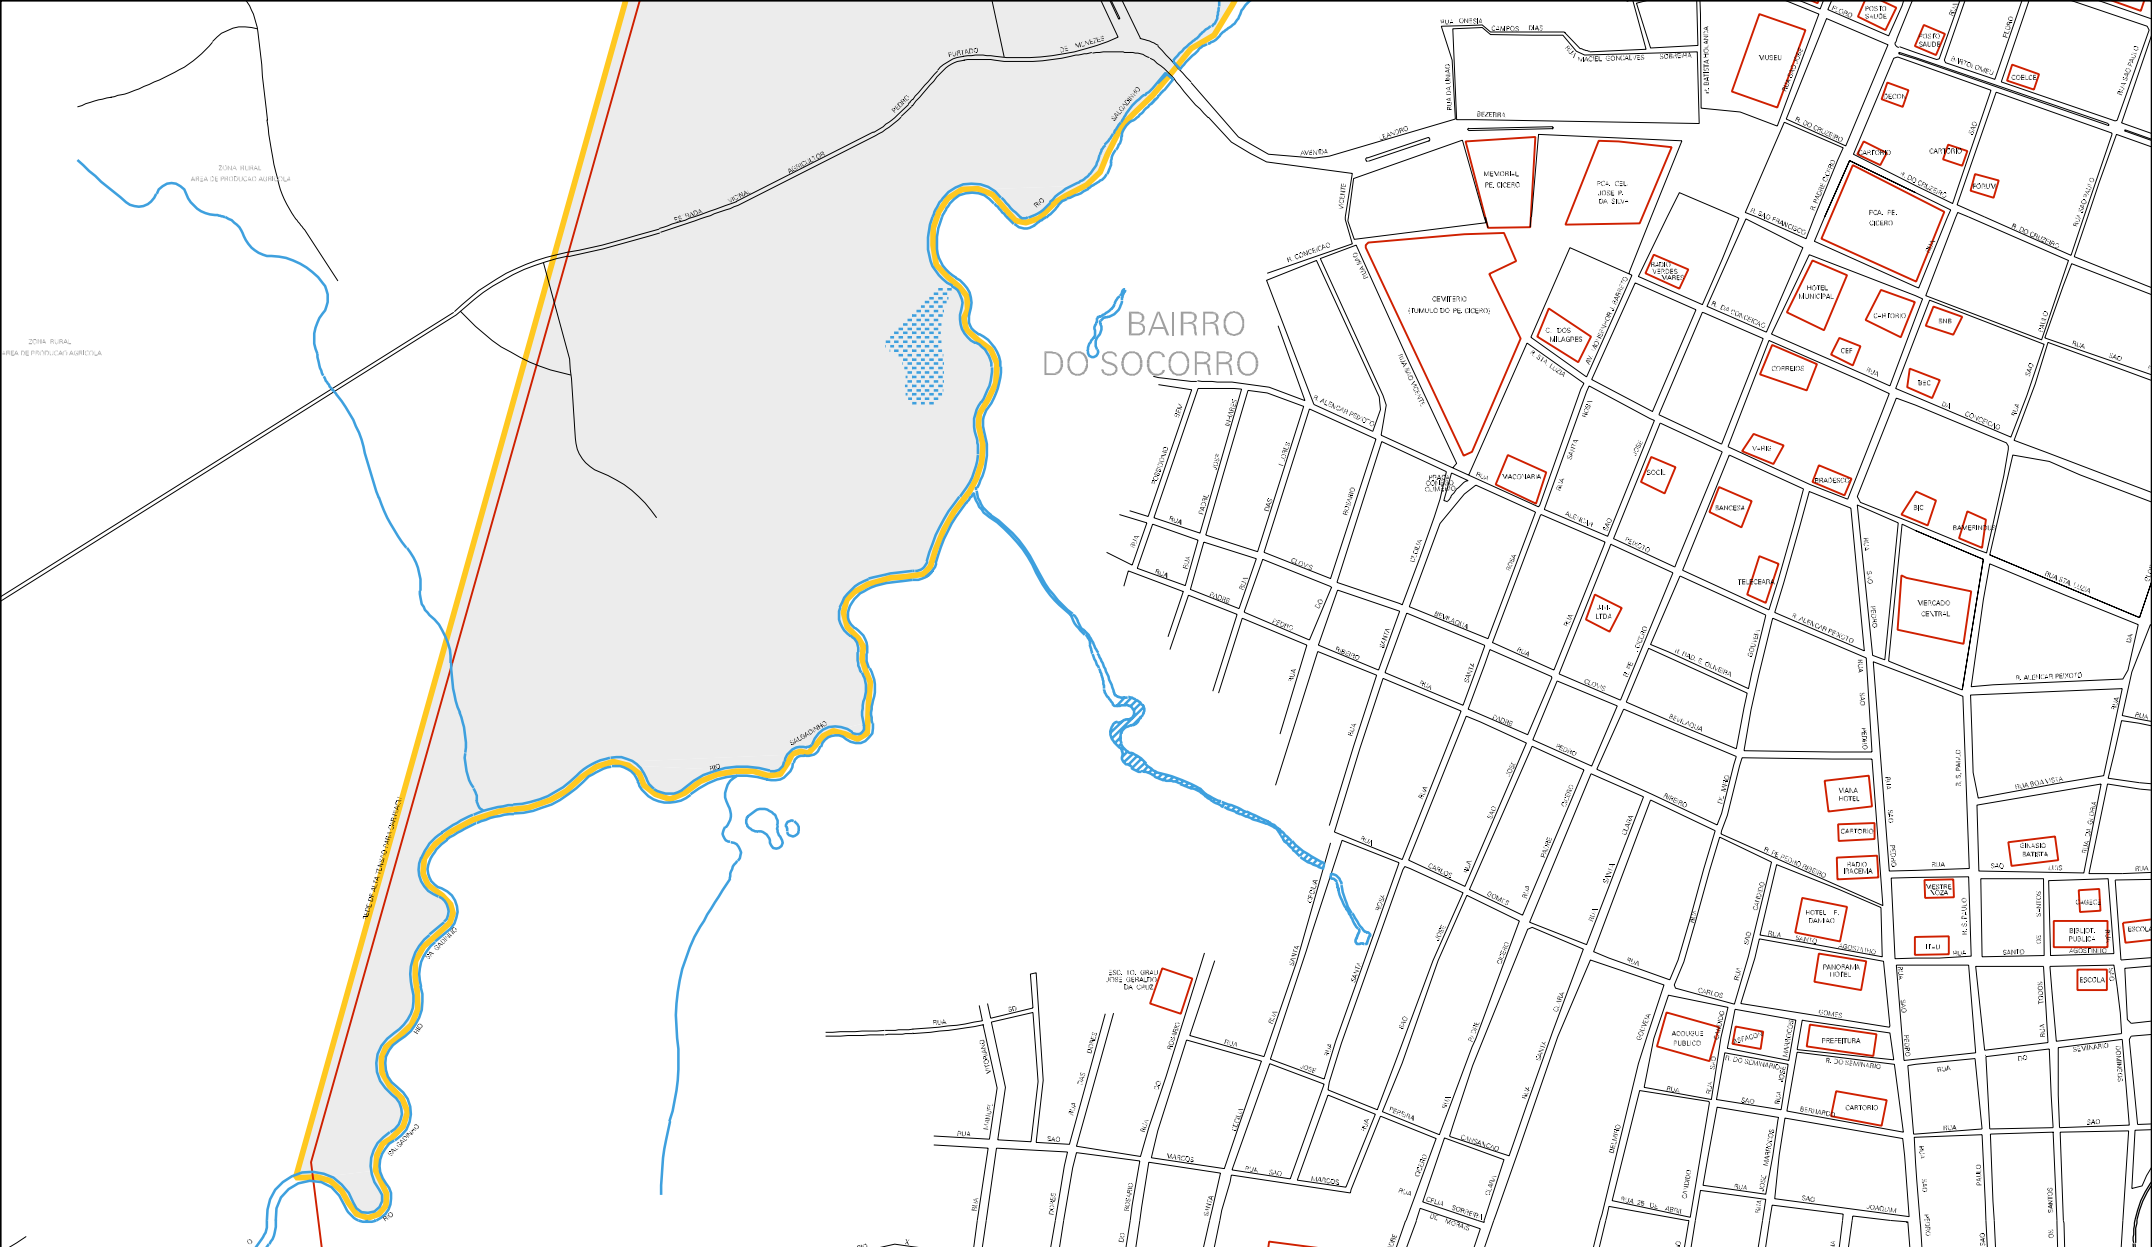

BAIRRO SALGADINHO

MUNICÍPIO: 07304 - JUAZEIRO DO NORTE  
 DISTRITO: 05 - JUAZEIRO DO NORTE  
 SUBDISTRITO: 00  
 SETOR: 0173 SITUACAO: 10  
 BAIRRO: 024 - SALGADINHO

ESTADO DO CEARA  
 MAPA DE SETOR URBANO - MSU  
 ESCALA: 1 : 7535