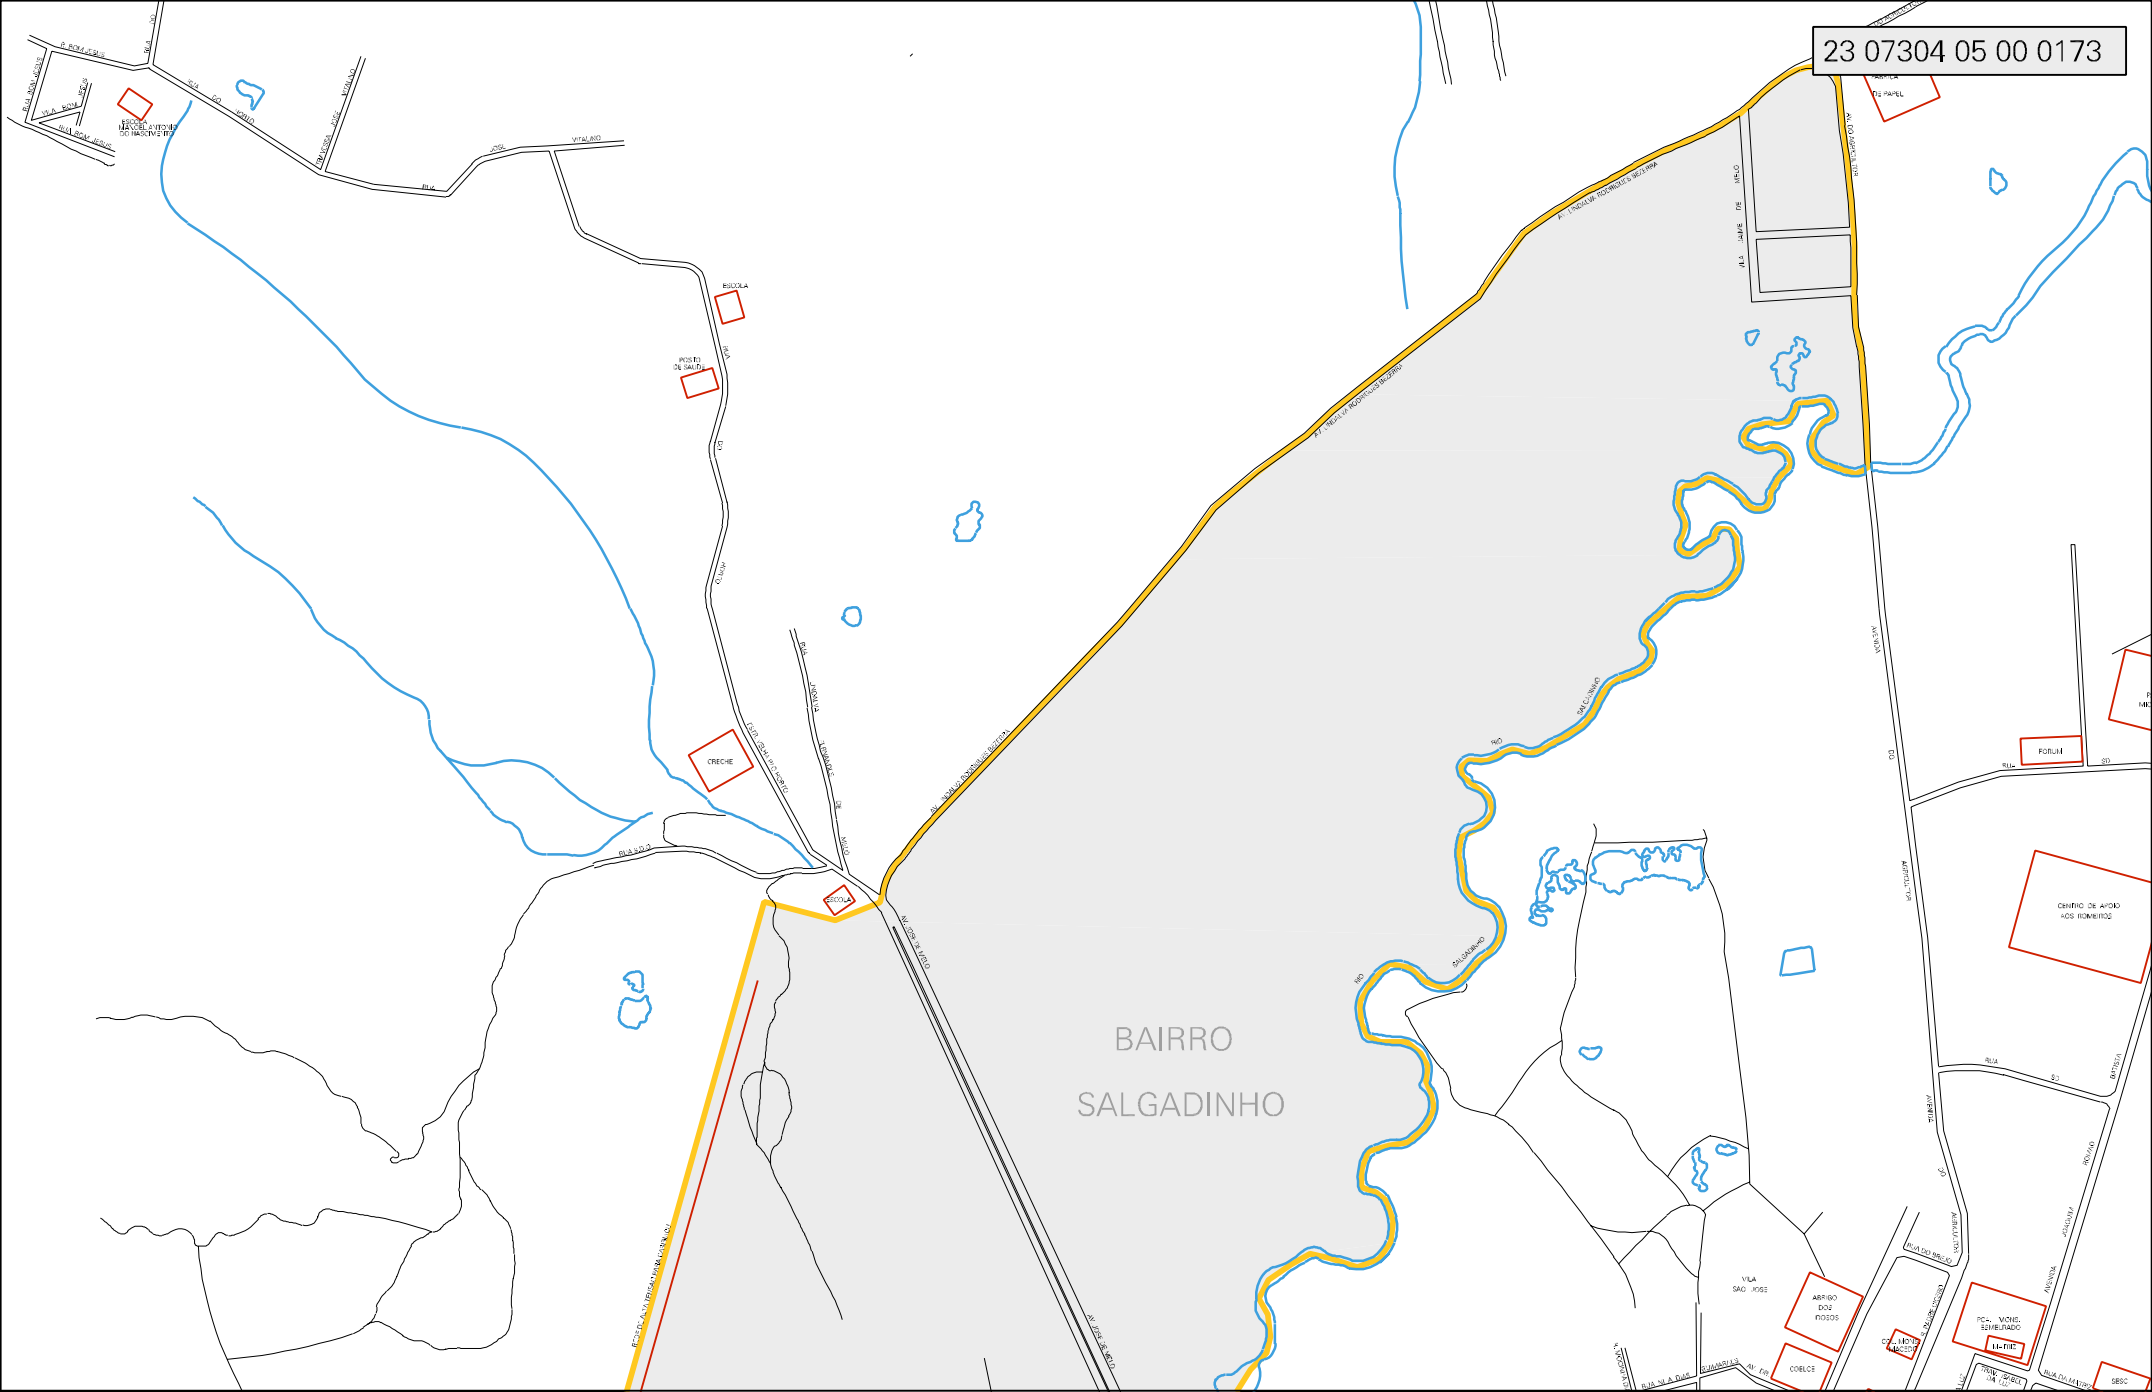

BAIRRO SALGADINHO

MUNICÍPIO: 07304 - JUAZEIRO DO NORTE  
 DISTRITO: 05 - JUAZEIRO DO NORTE  
 SUBDISTRITO: 00  
 SETOR: 0173 SITUACAO: 10  
 BAIRRO: 024 - SALGADINHO

ESTADO DO CEARA  
 MAPA DE SETOR URBANO - MSU  
 ESCALA: 1 : 7535