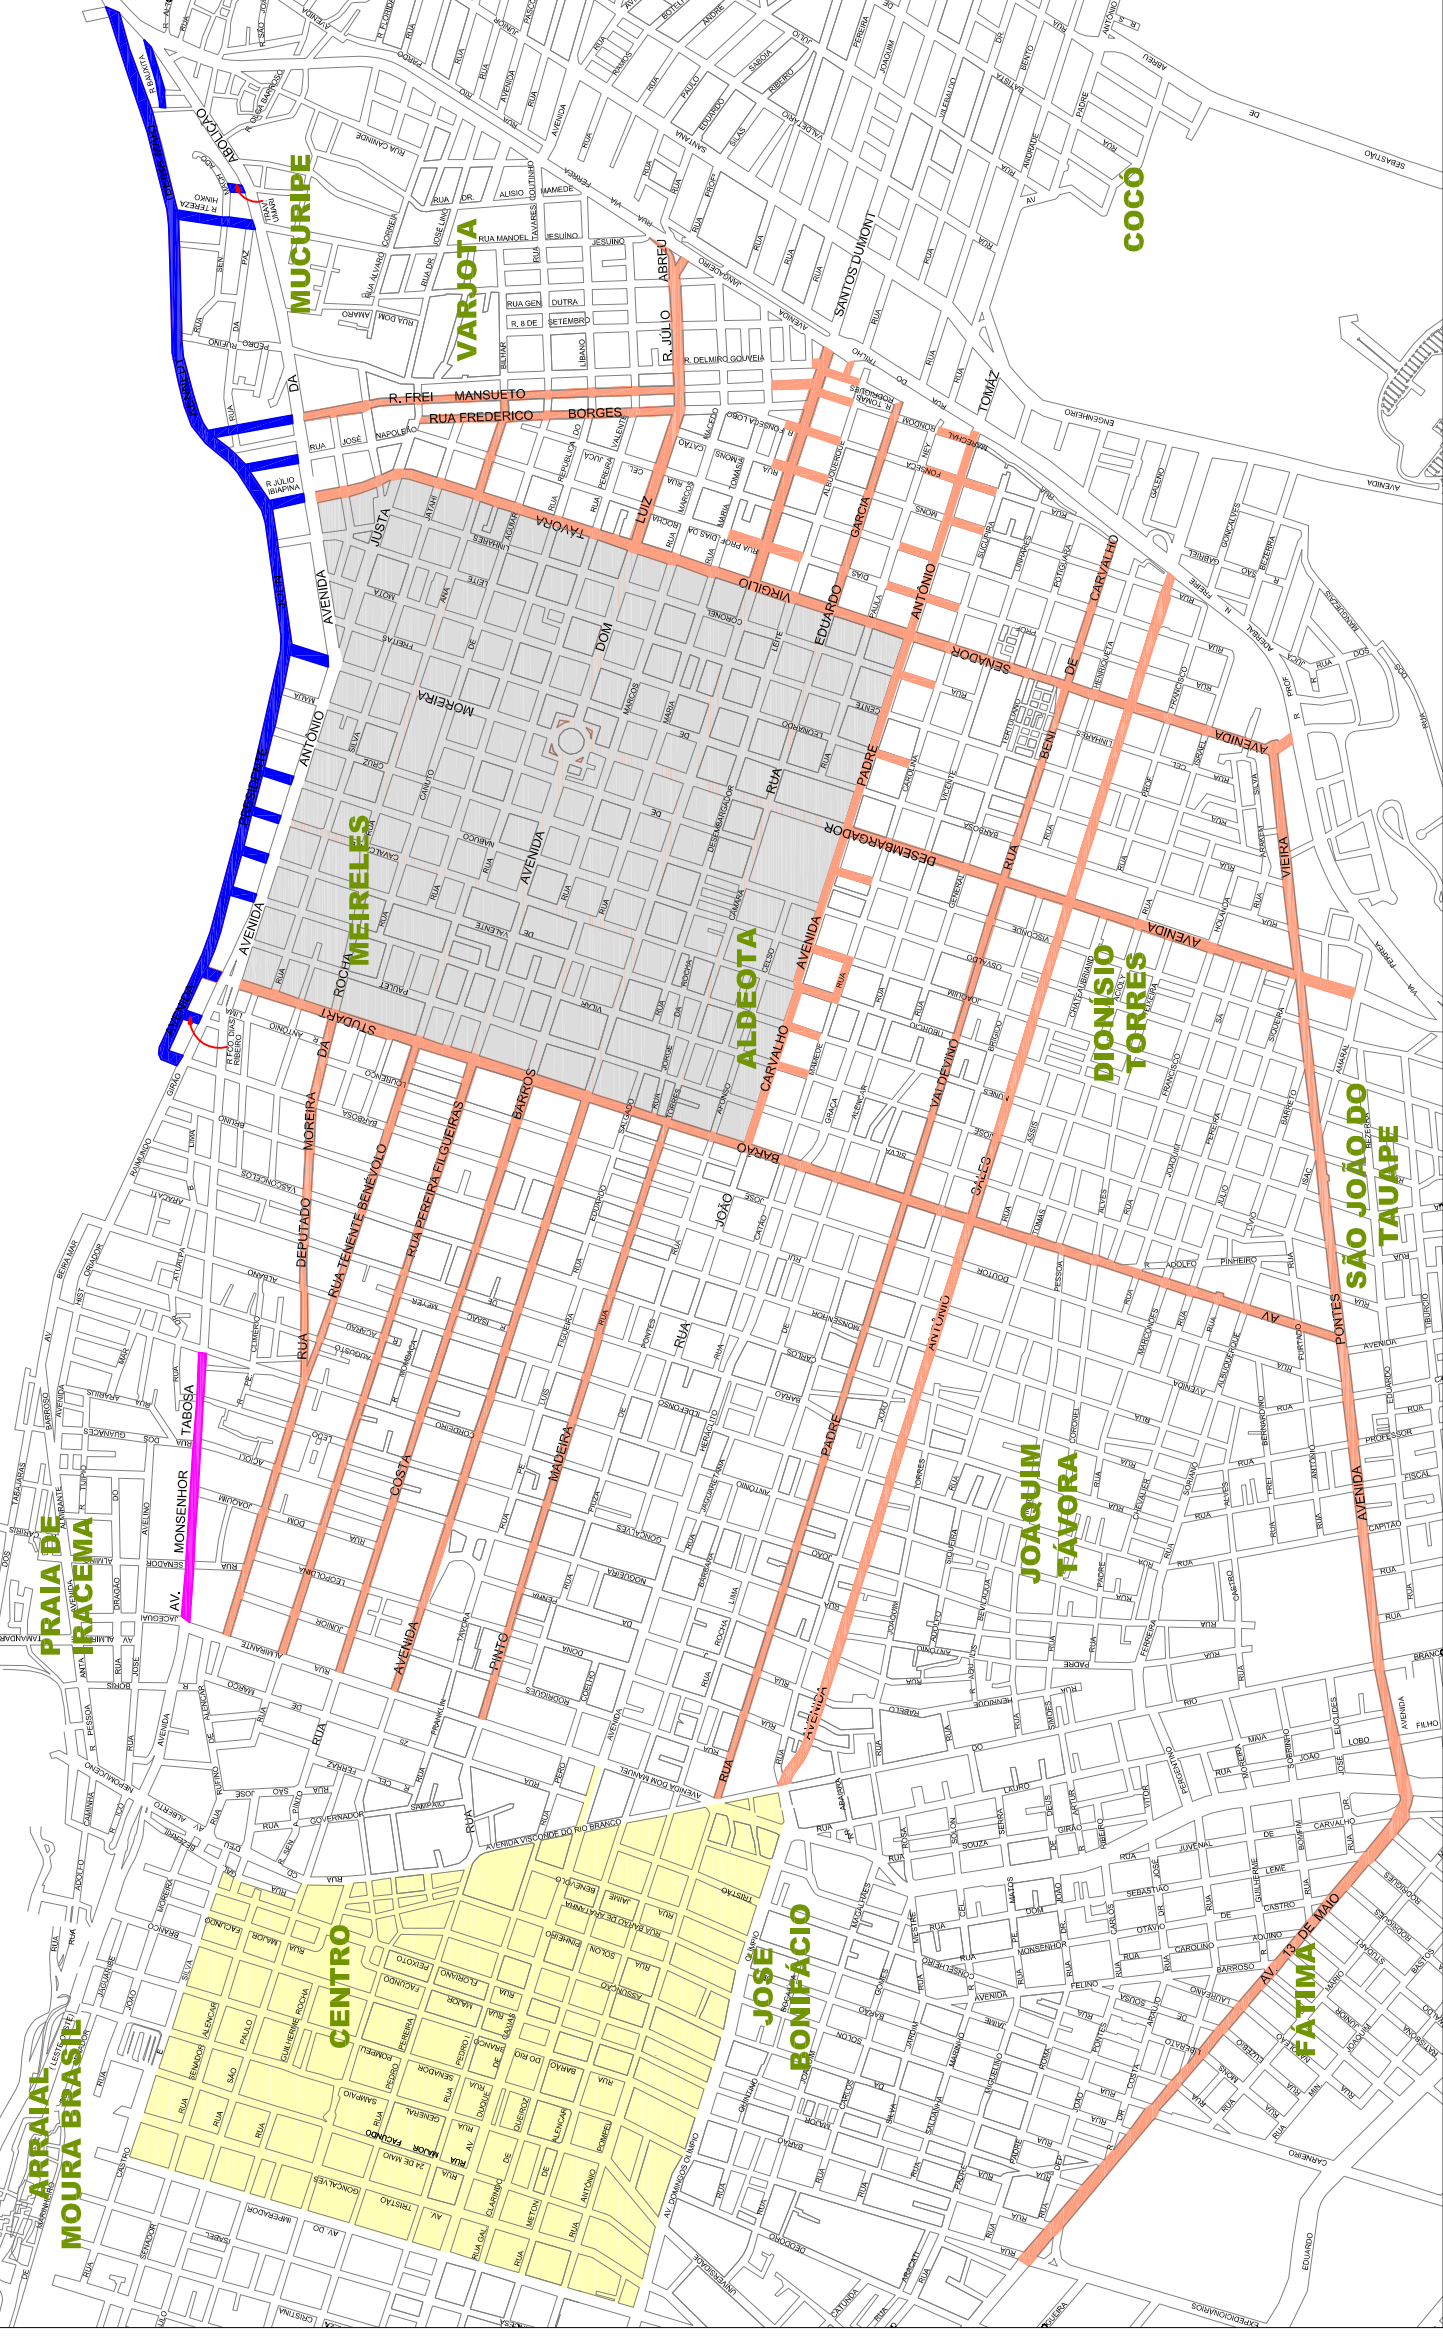

CENTRO

2ª a 6ª 7h às 20h / Sábados 7 às 15h

CORREDORES E ÁREAS COM RESTRIÇÃO DE CIRCULAÇÃO DE CAMINHÕES

2ª a 6ª 6h às 20h / Sábados 6 às 13h

BEIRA MAR - 2ª a 6ª 0 às 9h e 16 às 24h / Sábados e Domingos

AV. MONSENHOR TABOSA - 2ª a Domingo - Período Integral

LEGENDA:

- ÁREA COM RESTRIÇÃO - CENTRO
- SEGUNDA A SEXTA: 7 - 19h
- SÁBADOS: 7 - 15h
- ÁREA COM RESTRIÇÃO - ALDEOTA
- SEGUNDA A SEXTA: 6 - 20h
- SÁBADOS: 6 - 13h
- CORREDORES COM RESTRIÇÃO
- SEGUNDA A SEXTA: 6 - 20h
- SÁBADOS: 6 - 13h
- AV. BEIRA-MAR E VIAS DE ACESSO - COM RESTRIÇÃO
- SEGUNDA A SEXTA: 0 - 9h / 16 - 24h
- SÁBADOS E DOMINGOS
- AV. MONS. TABOSA - COM RESTRIÇÃO
- SEGUNDA A DOMINGO: PERÍODO INTEGRAL

CORREDORES CONTEMPLADOS:

1. AV. ANTÔNIO SALES
2. RUA PADRE VALDEVINO/BENI CARVALHO
3. RUA PINTO MADEIRA/EDUARDO GARCIA
4. AV. SANTOS DUMONT
5. RUA COSTA BARROS
6. RUA PEREIRA FILGUEIRAS/AV. DOM LUIZ
7. RUA TEN. BENÉVOLO
8. RUA DEP. MOREIRA DA ROCHA/ANA BILHAR
9. RUA FREDERICO BORGES
10. RUA FREI MANSUETO
11. AV. BARÃO DE STUDART
12. AV. DES. MOREIRA
13. AV. SEN. VIRGÍLIO TÁVORA
14. AV. 13 DE MAIO/ AV. PONTES VIEIRA
15. AV. PRES. JOHN KENNEDY (AV. BEIRA MAR)
16. AV. MONSENHOR TABOSA
17. RUA JOÃO CARVALHO/ AV. Pe. ANT. TOMÁZ

E VIAS DE ACESSO CONFORME PORTARIA Nº 08/2010

ÁREAS CONTEMPLADAS:

1. QUADRILÁTERO ALDEOTA
- RUA JOÃO CARVALHO/AV. PE. ANT. TOMÁZ
- AV. SEN. VIRGÍLIO TÁVORA
- AV. ANT. JUSTA / AV. ABOLIÇÃO
- AV. BARÃO DE STUDART
2. QUADRILÁTERO CENTRO
- RUA CASTRO E SILVA
- RUAS GAL. BEZERRIL E CONDE D'EU/
AV. VISCONDE DO RIO BRANCO
- AV. DOMINGOS OLÍMPIO
- AV. DO IMPERADOR