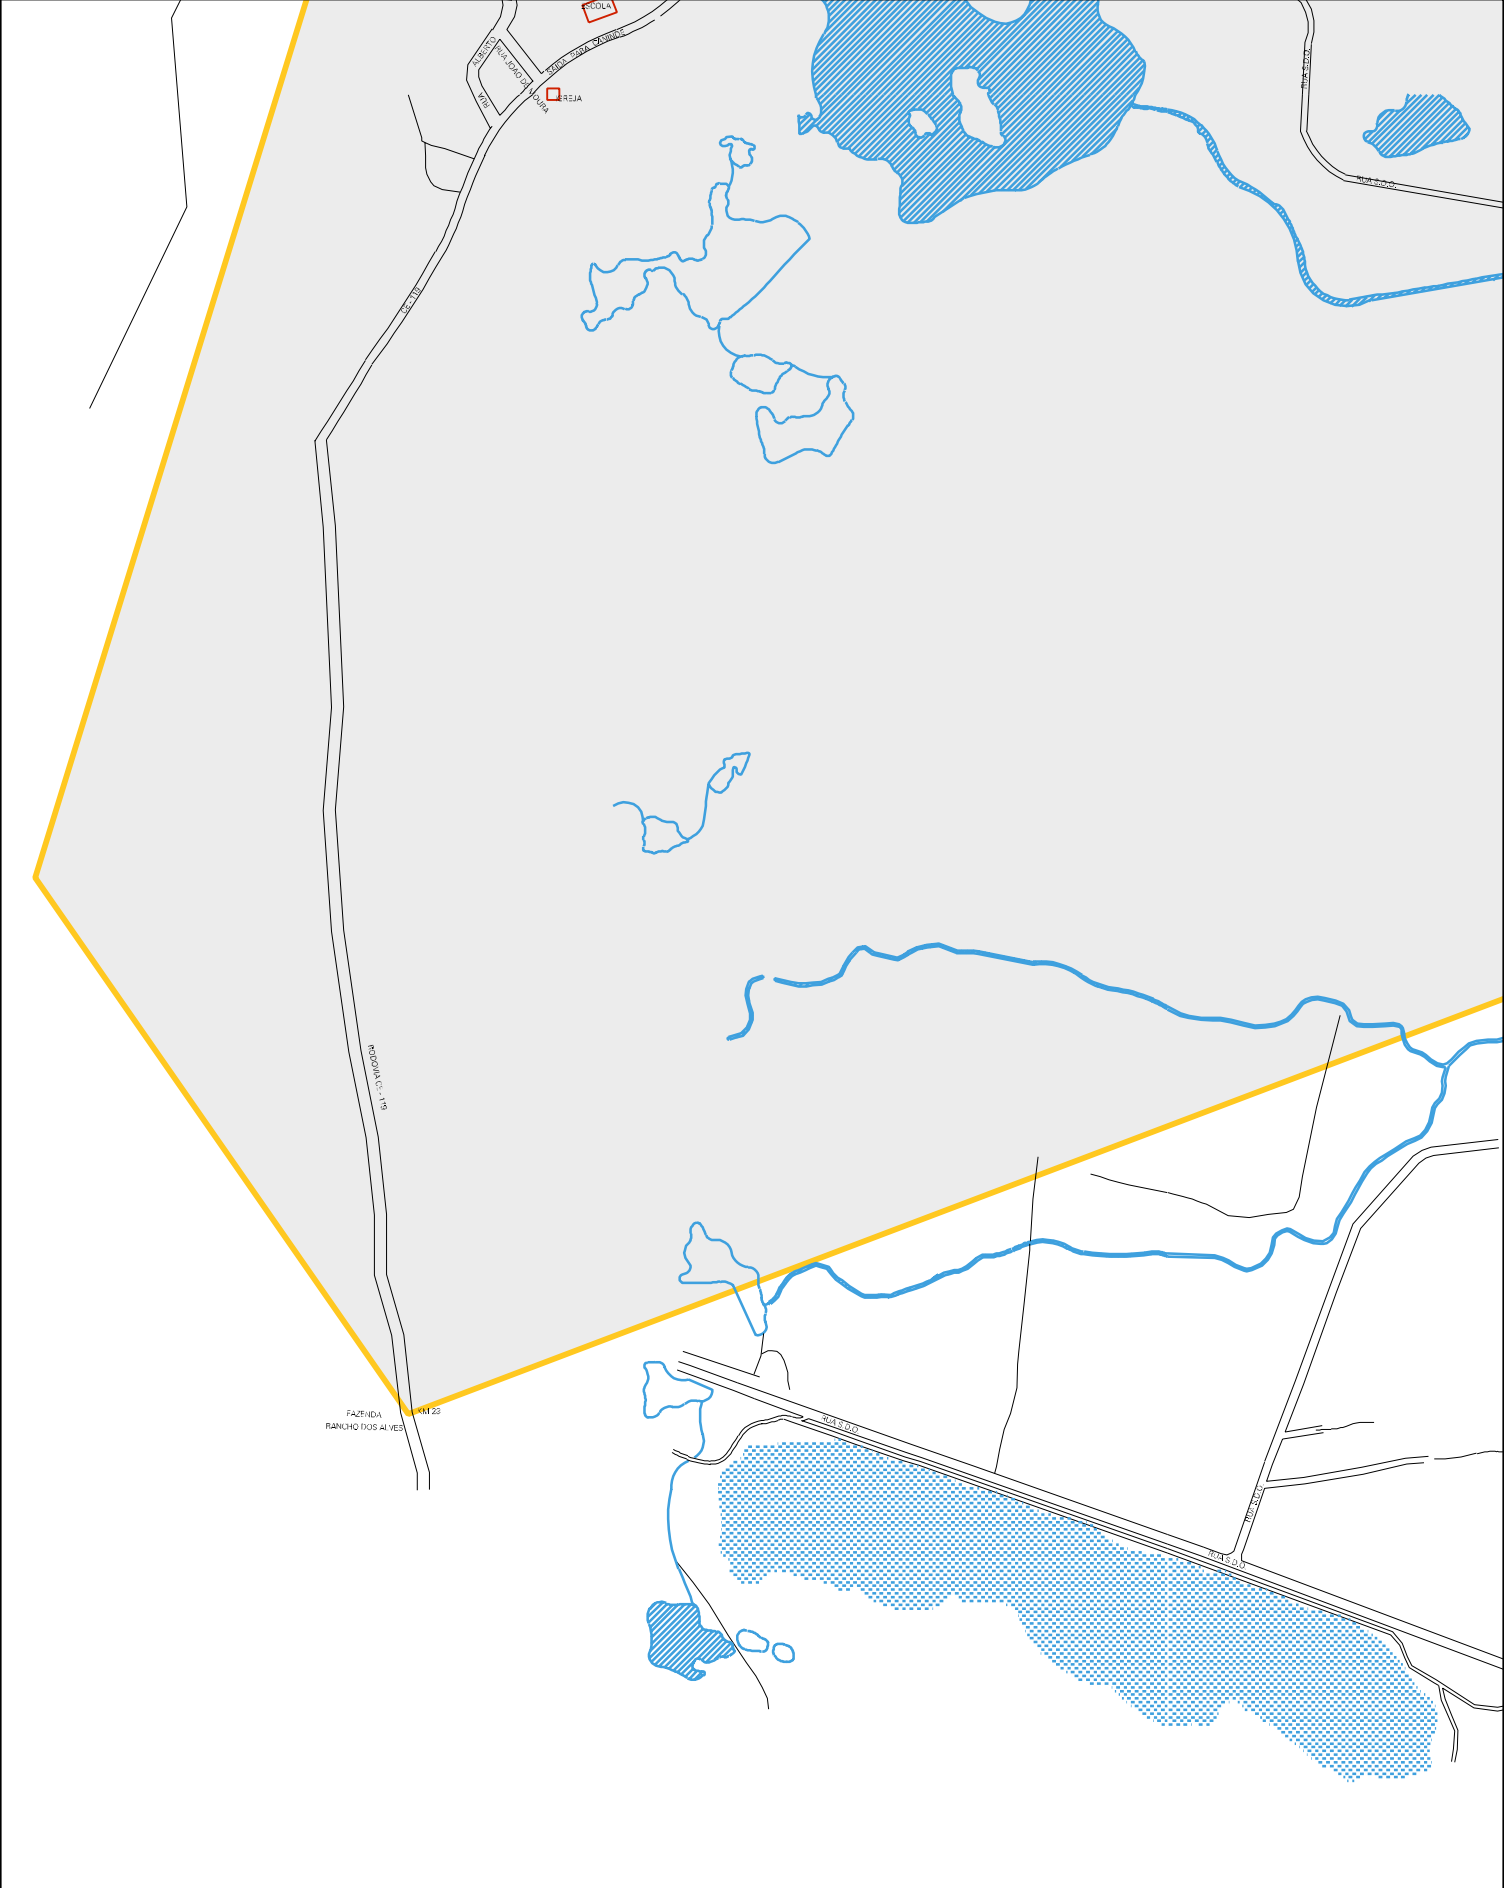

NOVO PARQUE  
IRACEMA

URUCARA

SEBRA DE MARANGUAPE

SIST. INDUSTRIAL  
DE MARANGUAPE I

ESCOLA PRINCIPAL  
NILCO CAMARGO

DEPT

VILA JULIANA

PARQUE  
IRACEMA

C.S.M.

SITIO COITE

ACUDE  
PINSOLA

RIO DO COITE

DE OLIVEIRA

COITE

ESCOLA

CASA DE NELSON ABBREU

LOTAMENTO  
PATO SELVAGEM

DE OLIVEIRA

PANELE DO ACUDE

GRANJA  
CIA LHE II

LAM

GRANJA  
JOIACETE

FAZENDA  
RANCHO DOS ALVES

ESTADO DO CEARA  
MAPA DE SETOR URBANO - MSU  
ESCALA: 1 : 8812