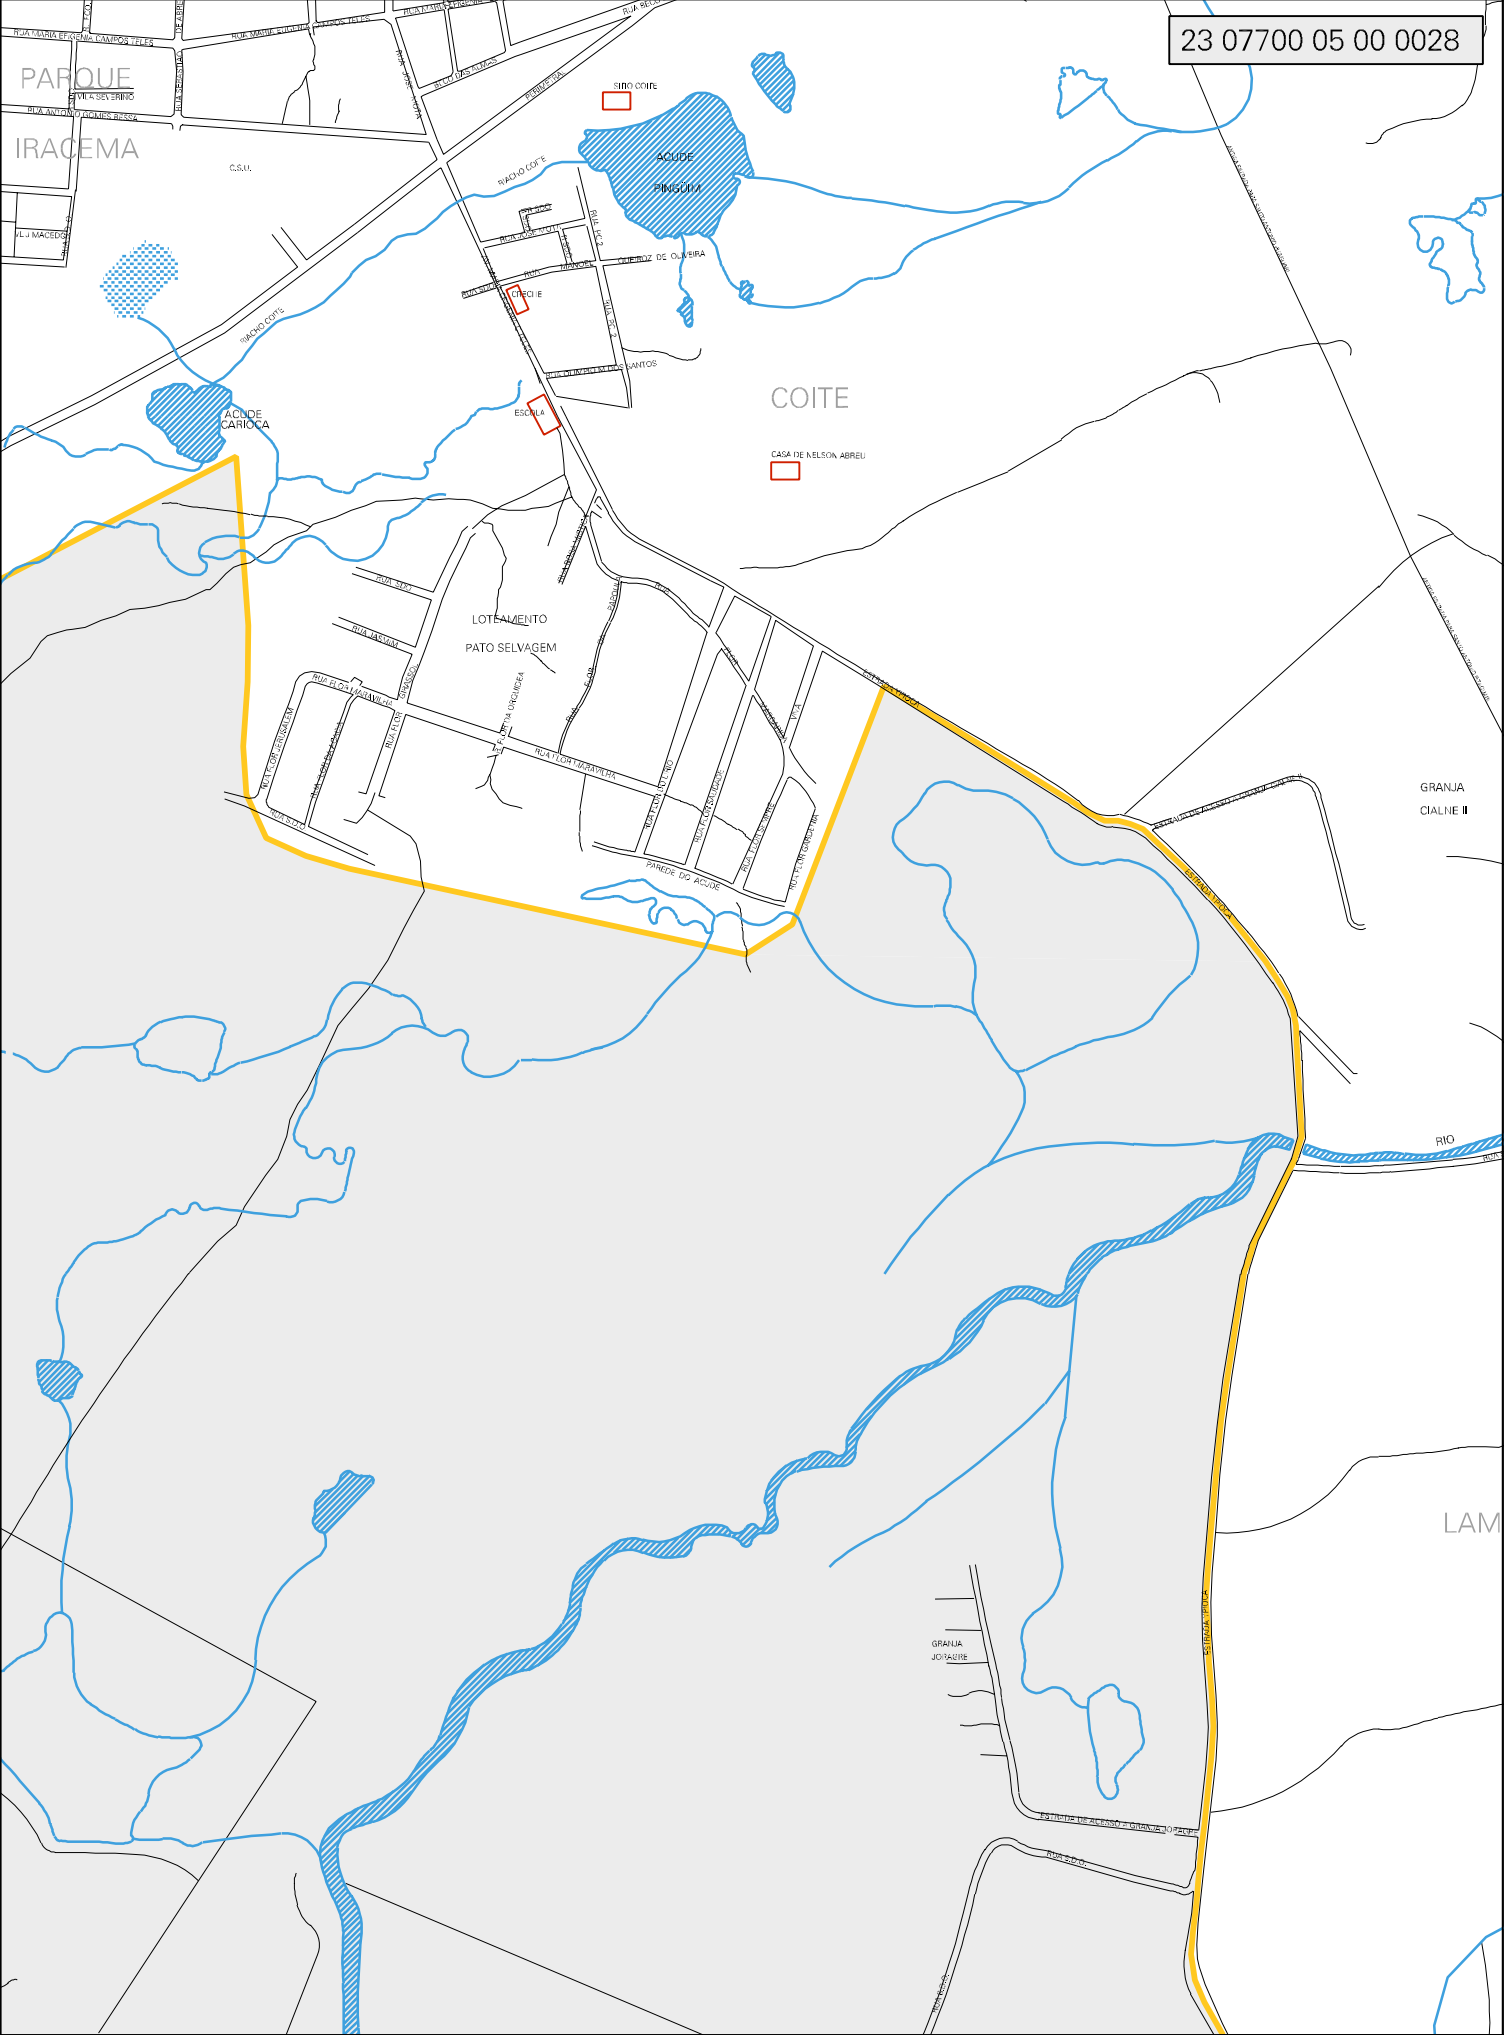

NOVO PARQUE  
IRACEMA

URUCARA

SEBRA DE MARANGUAPE

SIST. INDUSTRIAL  
DE MARANGUAPE I

ESCOLA PRINCIPAL  
NILCO CAMARGO

DEPT

VILA JULIANA

PARQUE  
IRACEMA

C.S.M.

SITIO COITE

ACUDE  
PINSOLA

RIO DO COITE

DE OLIVEIRA

COITE

ESCOLA

CASA DE NELSON ABBREU

LOTAMENTO  
PATO SELVAGEM

DE OLIVEIRA

PANELE DO ACUDE

GRANJA  
CIA LHE II

LAM

GRANJA  
JOIACETE

FAZENDA  
RANCHO DOS ALVES

ESTADO DO CEARA  
MAPA DE SETOR URBANO - MSU  
ESCALA: 1 : 8812