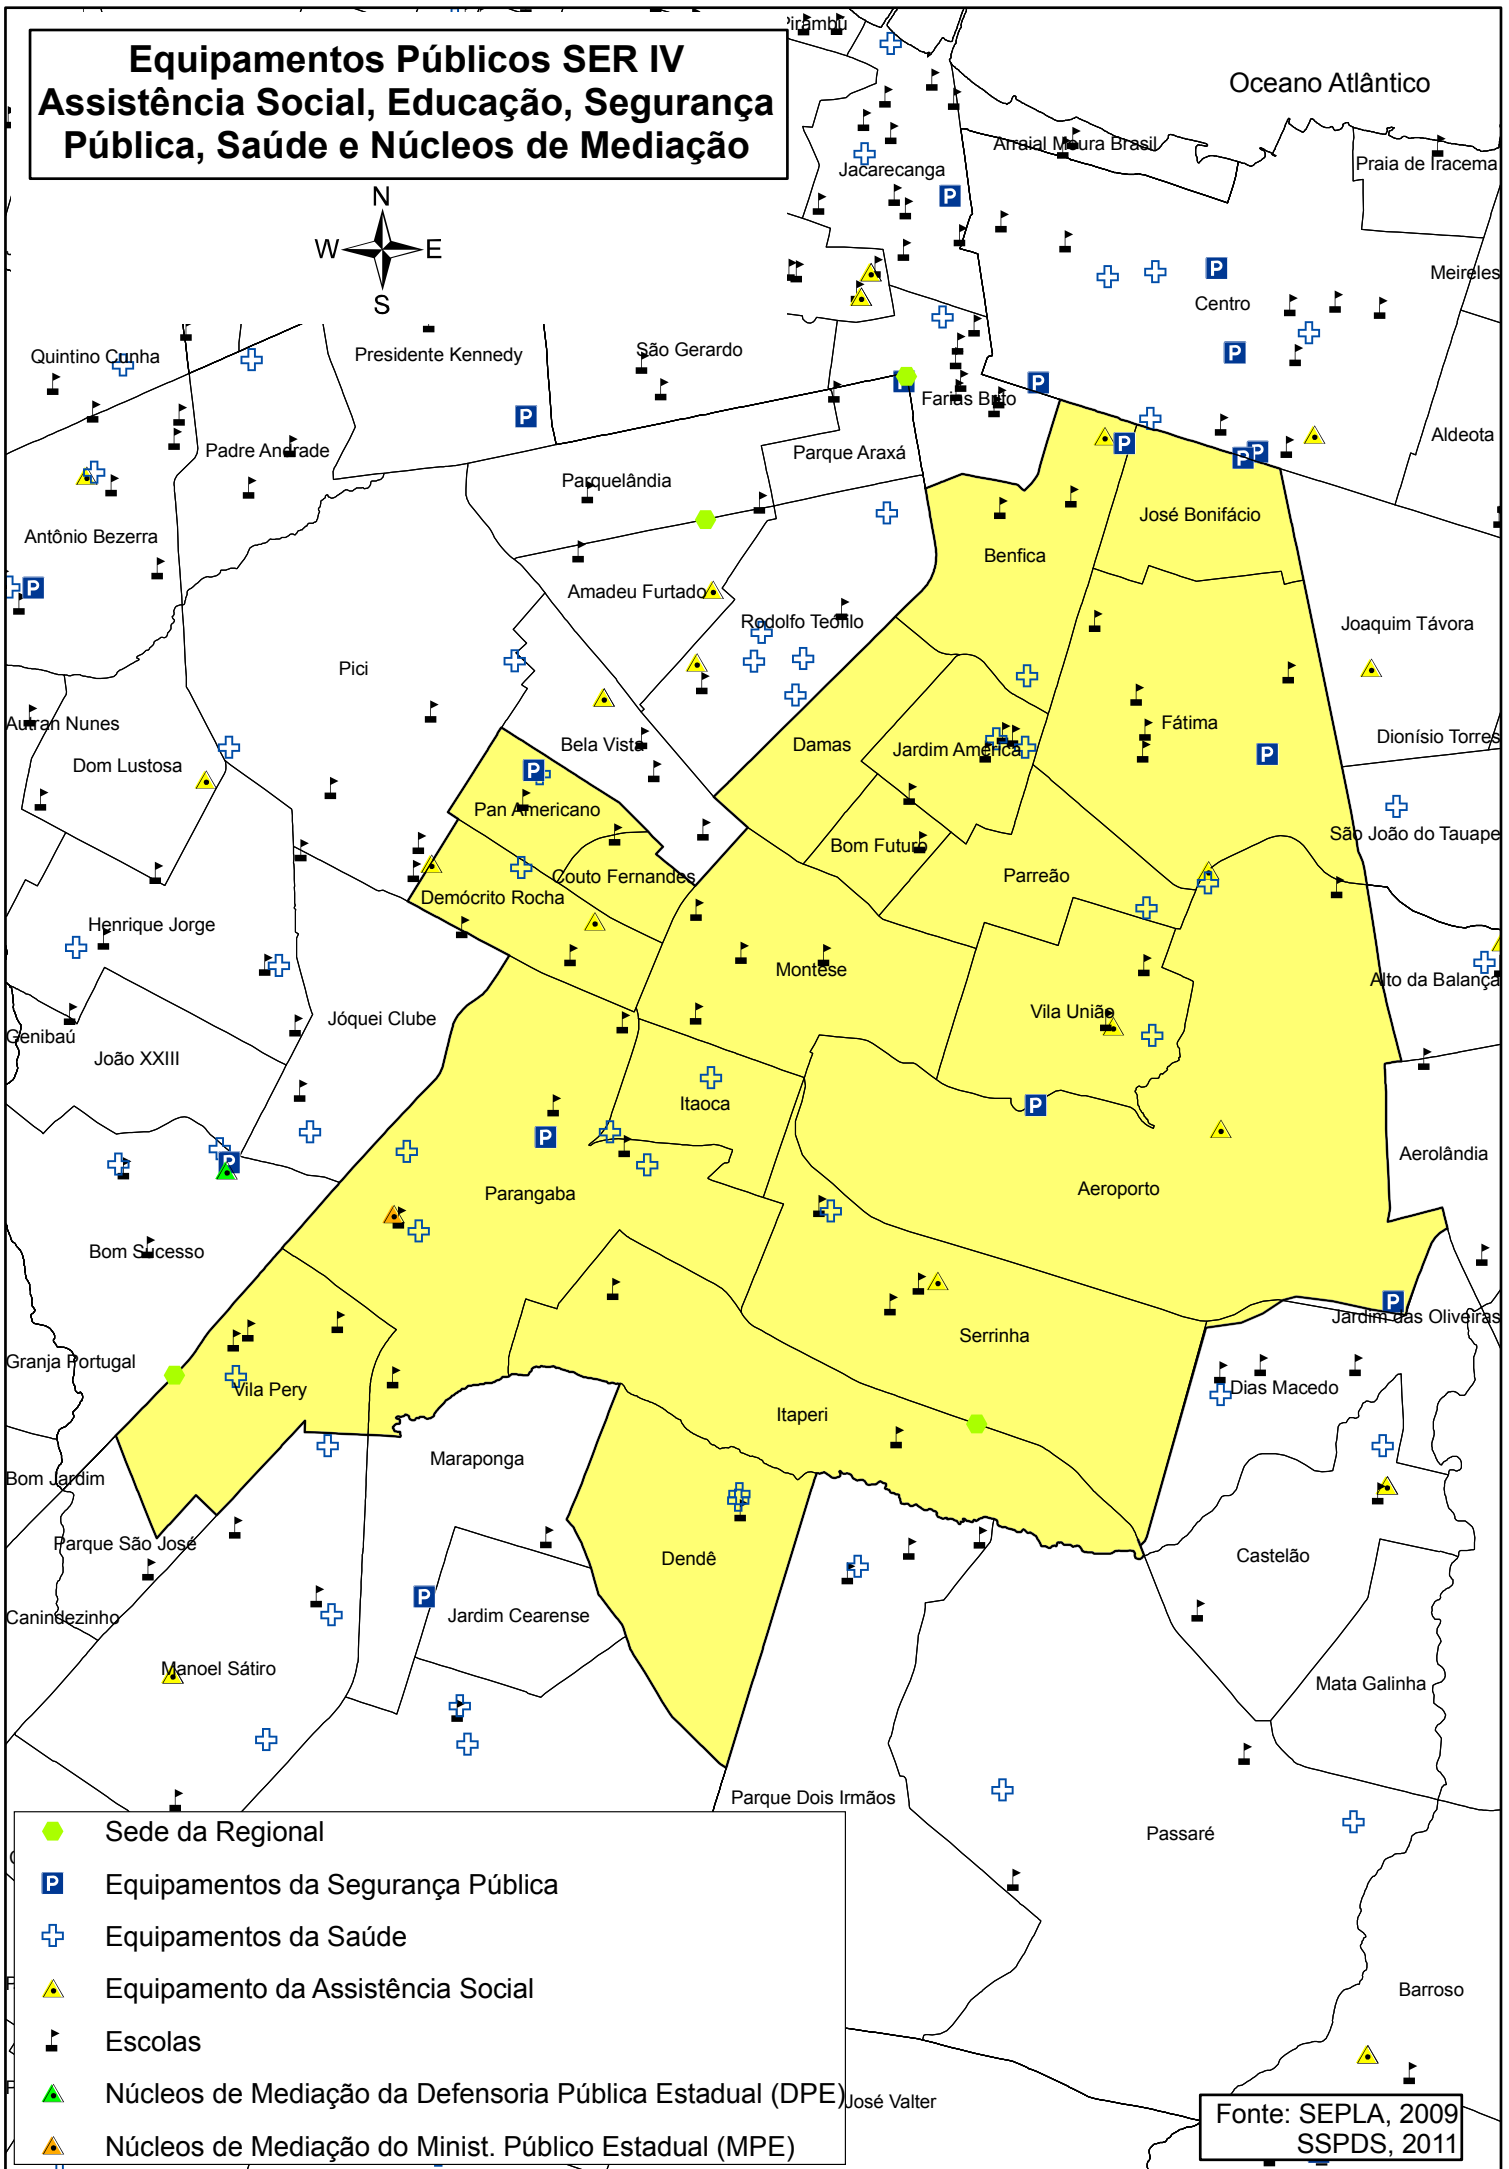

Equipamentos Públicos SER IV

Assistência Social, Educação, Segurança Pública, Saúde e Núcleos de Mediação

- Sede da Regional
- P Equipamentos da Segurança Pública
- + Equipamentos da Saúde
- ▲ Equipamento da Assistência Social
- ▮ Escolas
- ▲ Núcleos de Mediação da Defensoria Pública Estadual (DPE)
- ▲ Núcleos de Mediação do Minist. Público Estadual (MPE)

Fonte: SEPLA, 2009
SSPDS, 2011