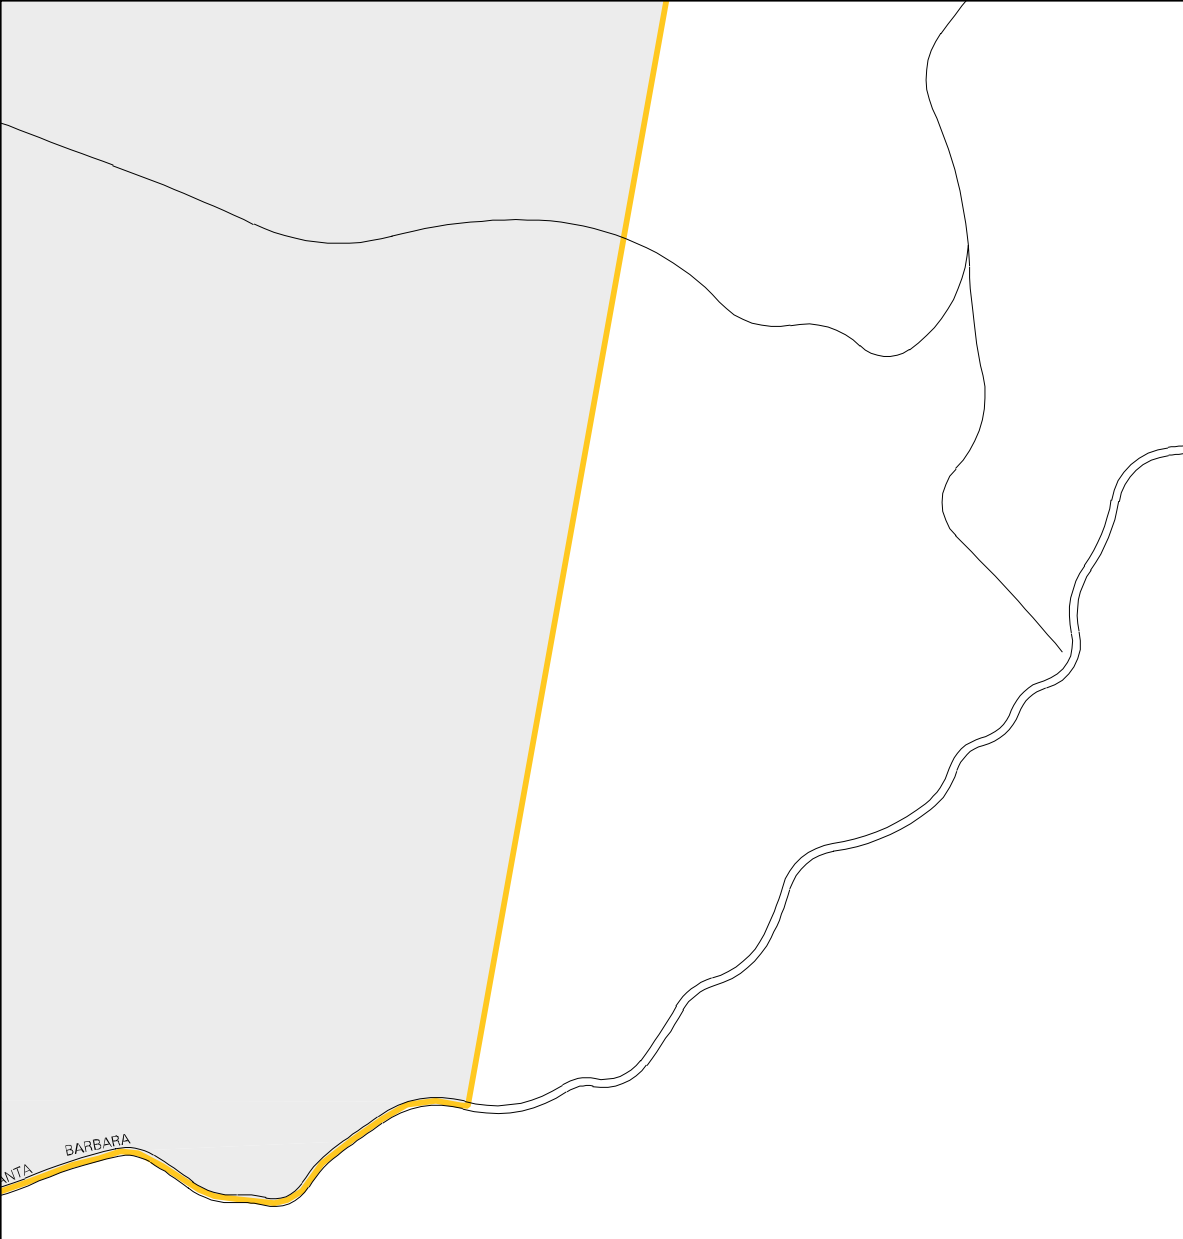

SERROTE
SANTA BARBARA

NASCENTE DO
RIACHO TAMANDUA

ESTADO DO CEARA
MAPA DE SETOR URBANO - MSU
ESCALA: 1 : 4816