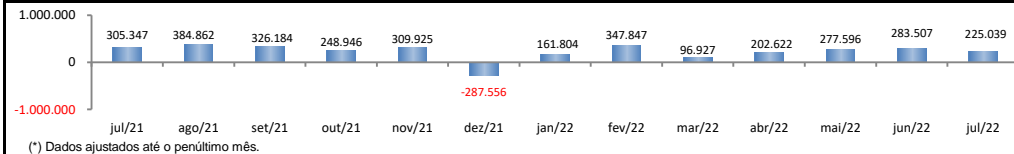

## SALDO MENSAL DO EMPREGO CELETISTA - BRASIL - CAGED/Secretaria de Trabalho/Ministério da Economia

Saldos Mensais (Brasil)	
Brasil - jul/2022	225.039
Brasil - jun/2022	283.507
Brasil - jul/2021	305.347

## SALDO MENSAL DO EMPREGO CELETISTA - GRANDES REGIÕES - CAGED/Secretaria de Trabalho/Ministério da Economia

Saldos Mensais por Regiões	
Norte - jul/2022	18.518
Nordeste - jul/2022	50.486
Sudeste - jul/2022	100.680
Sul - jul/2022	28.994
Centro-Oeste - jul/2022	25.523