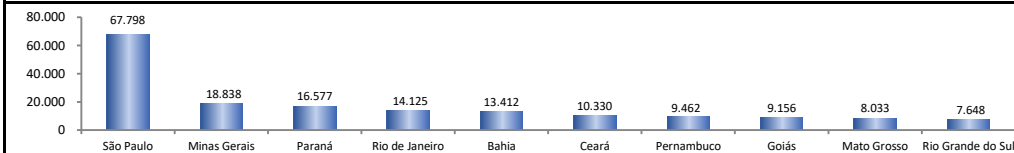

## SALDO MENSAL DO EMPREGO CELETISTA - BRASIL - CAGED/Secretaria de Trabalho/Ministério da Economia

Saldos Mensais (Brasil)	
Brasil - jul/2022	225.039
Brasil - jun/2022	283.507
Brasil - jul/2021	305.347

## SALDO MENSAL DO EMPREGO CELETISTA - GRANDES REGIÕES - CAGED/Secretaria de Trabalho/Ministério da Economia

Saldos Mensais por Regiões	
Norte - jul/2022	18.518
Nordeste - jul/2022	50.486
Sudeste - jul/2022	100.680
Sul - jul/2022	28.994
Centro-Oeste - jul/2022	25.523

## SALDO MENSAL DO EMPREGO CELETISTA - 10 MAIORES ESTADOS - CAGED/Secretaria de Trabalho/Ministério da Economia

5 Principais Estados	
São Paulo - jul/2022	67.798
Minas Gerais - jul/2022	18.838
Paraná - jul/2022	16.577
Rio de Janeiro - jul/2022	14.125
Bahia - jul/2022	13.412