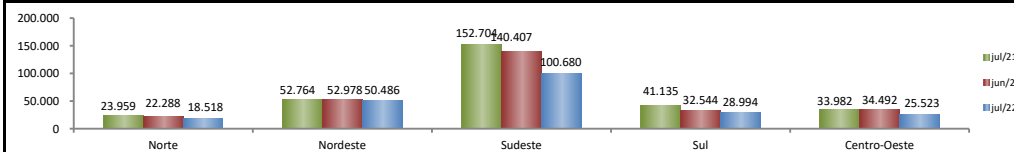

## SALDO MENSAL DO EMPREGO CELETISTA - BRASIL - CAGED/Secretaria de Trabalho/Ministério da Economia

Saldos Mensais (Brasil)	
Brasil - jul/2022	225.039
Brasil - jun/2022	283.507
Brasil - jul/2021	305.347

## SALDO MENSAL DO EMPREGO CELETISTA - GRANDES REGIÕES - CAGED/Secretaria de Trabalho/Ministério da Economia

Saldos Mensais por Regiões	
Norte - jul/2022	18.518
Nordeste - jul/2022	50.486
Sudeste - jul/2022	100.680
Sul - jul/2022	28.994
Centro-Oeste - jul/2022	25.523