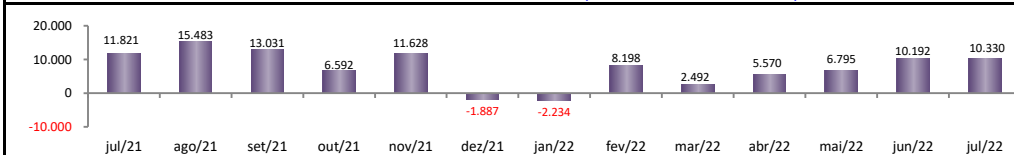

SALDO MENSAL DO EMPREGO CELETISTA - CEARÁ - CAGED/Secretaria de Trabalho/Ministério da Economia

Saldos Mensais (Ceará)	
Ceará - jul/2022	10.330
Ceará - jun/2022	10.192
Ceará - jul/2021	11.821