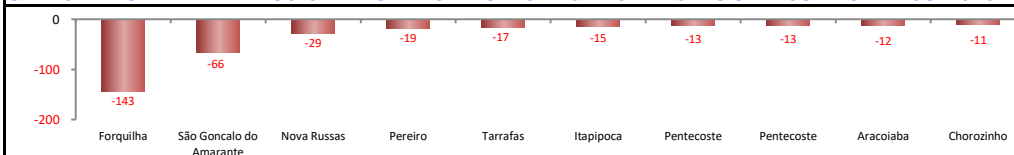

SALDO MENSAL DE EMPREGO CELETISTA POR MUNICÍPIO - 10 MAIORES SALDOS NEGATIVOS - CAGED/Secretaria de Trabalho/Ministério da Economia

5 Maiores Saldos Negativos	
Forquilha - jul/2022	-143
São Gonçalo do Amarante - jul/2022	-66
Nova Russas - jul/2022	-29
Pereiro - jul/2022	-19
Tarrafas - jul/2022	-17