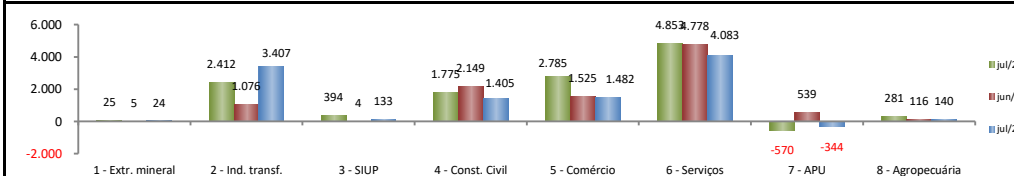

SALDO MENSAL DO EMPREGO CELETISTA POR SETORES - CEARÁ - CAGED/Secretaria de Trabalho/Ministério da Economia

5 Principais Atividades	
Serviços - jul/2022	4.083
Ind. transf. - jul/2022	3.407
Comércio - jul/2022	1.482
Const. Civil - jul/2022	1.405
Agropecuária - jul/2022	140