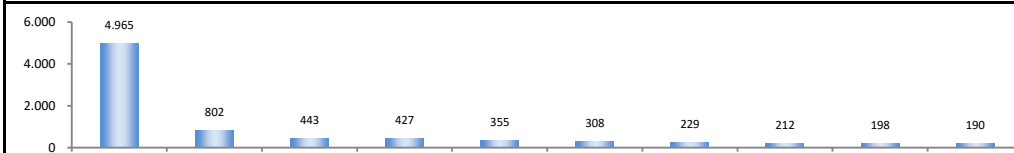

SALDO MENSAL DE EMPREGO CELETISTA POR MUNICÍPIO - 10 MAIORES SALDOS POSITIVOS - CAGED/Secretaria de Trabalho/Ministério da Economia

5 Maiores Saldos Positivos	
Fortaleza - jul/2022	4.965
Sobral - jul/2022	802
Horizonte - jul/2022	443
Maracanaú - jul/2022	427
Quixeramobim - jul/2022	355