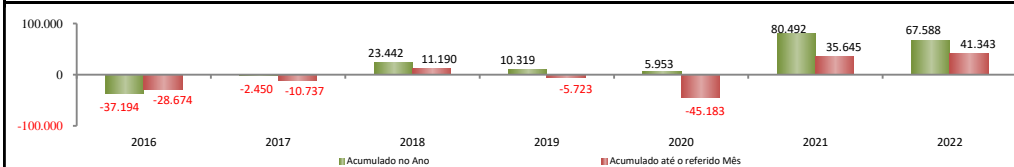

SALDO ACUMULADO NO ANO DO EMPREGO CELETISTA - CEARÁ - CAGED/Secretaria de Trabalho/Ministério da Economia

Acumulado até o referido Mês	
julho - 2018	11.190
julho - 2019	-5.723
julho - 2020	-45.183
julho - 2021	35.645
julho - 2022	41.343