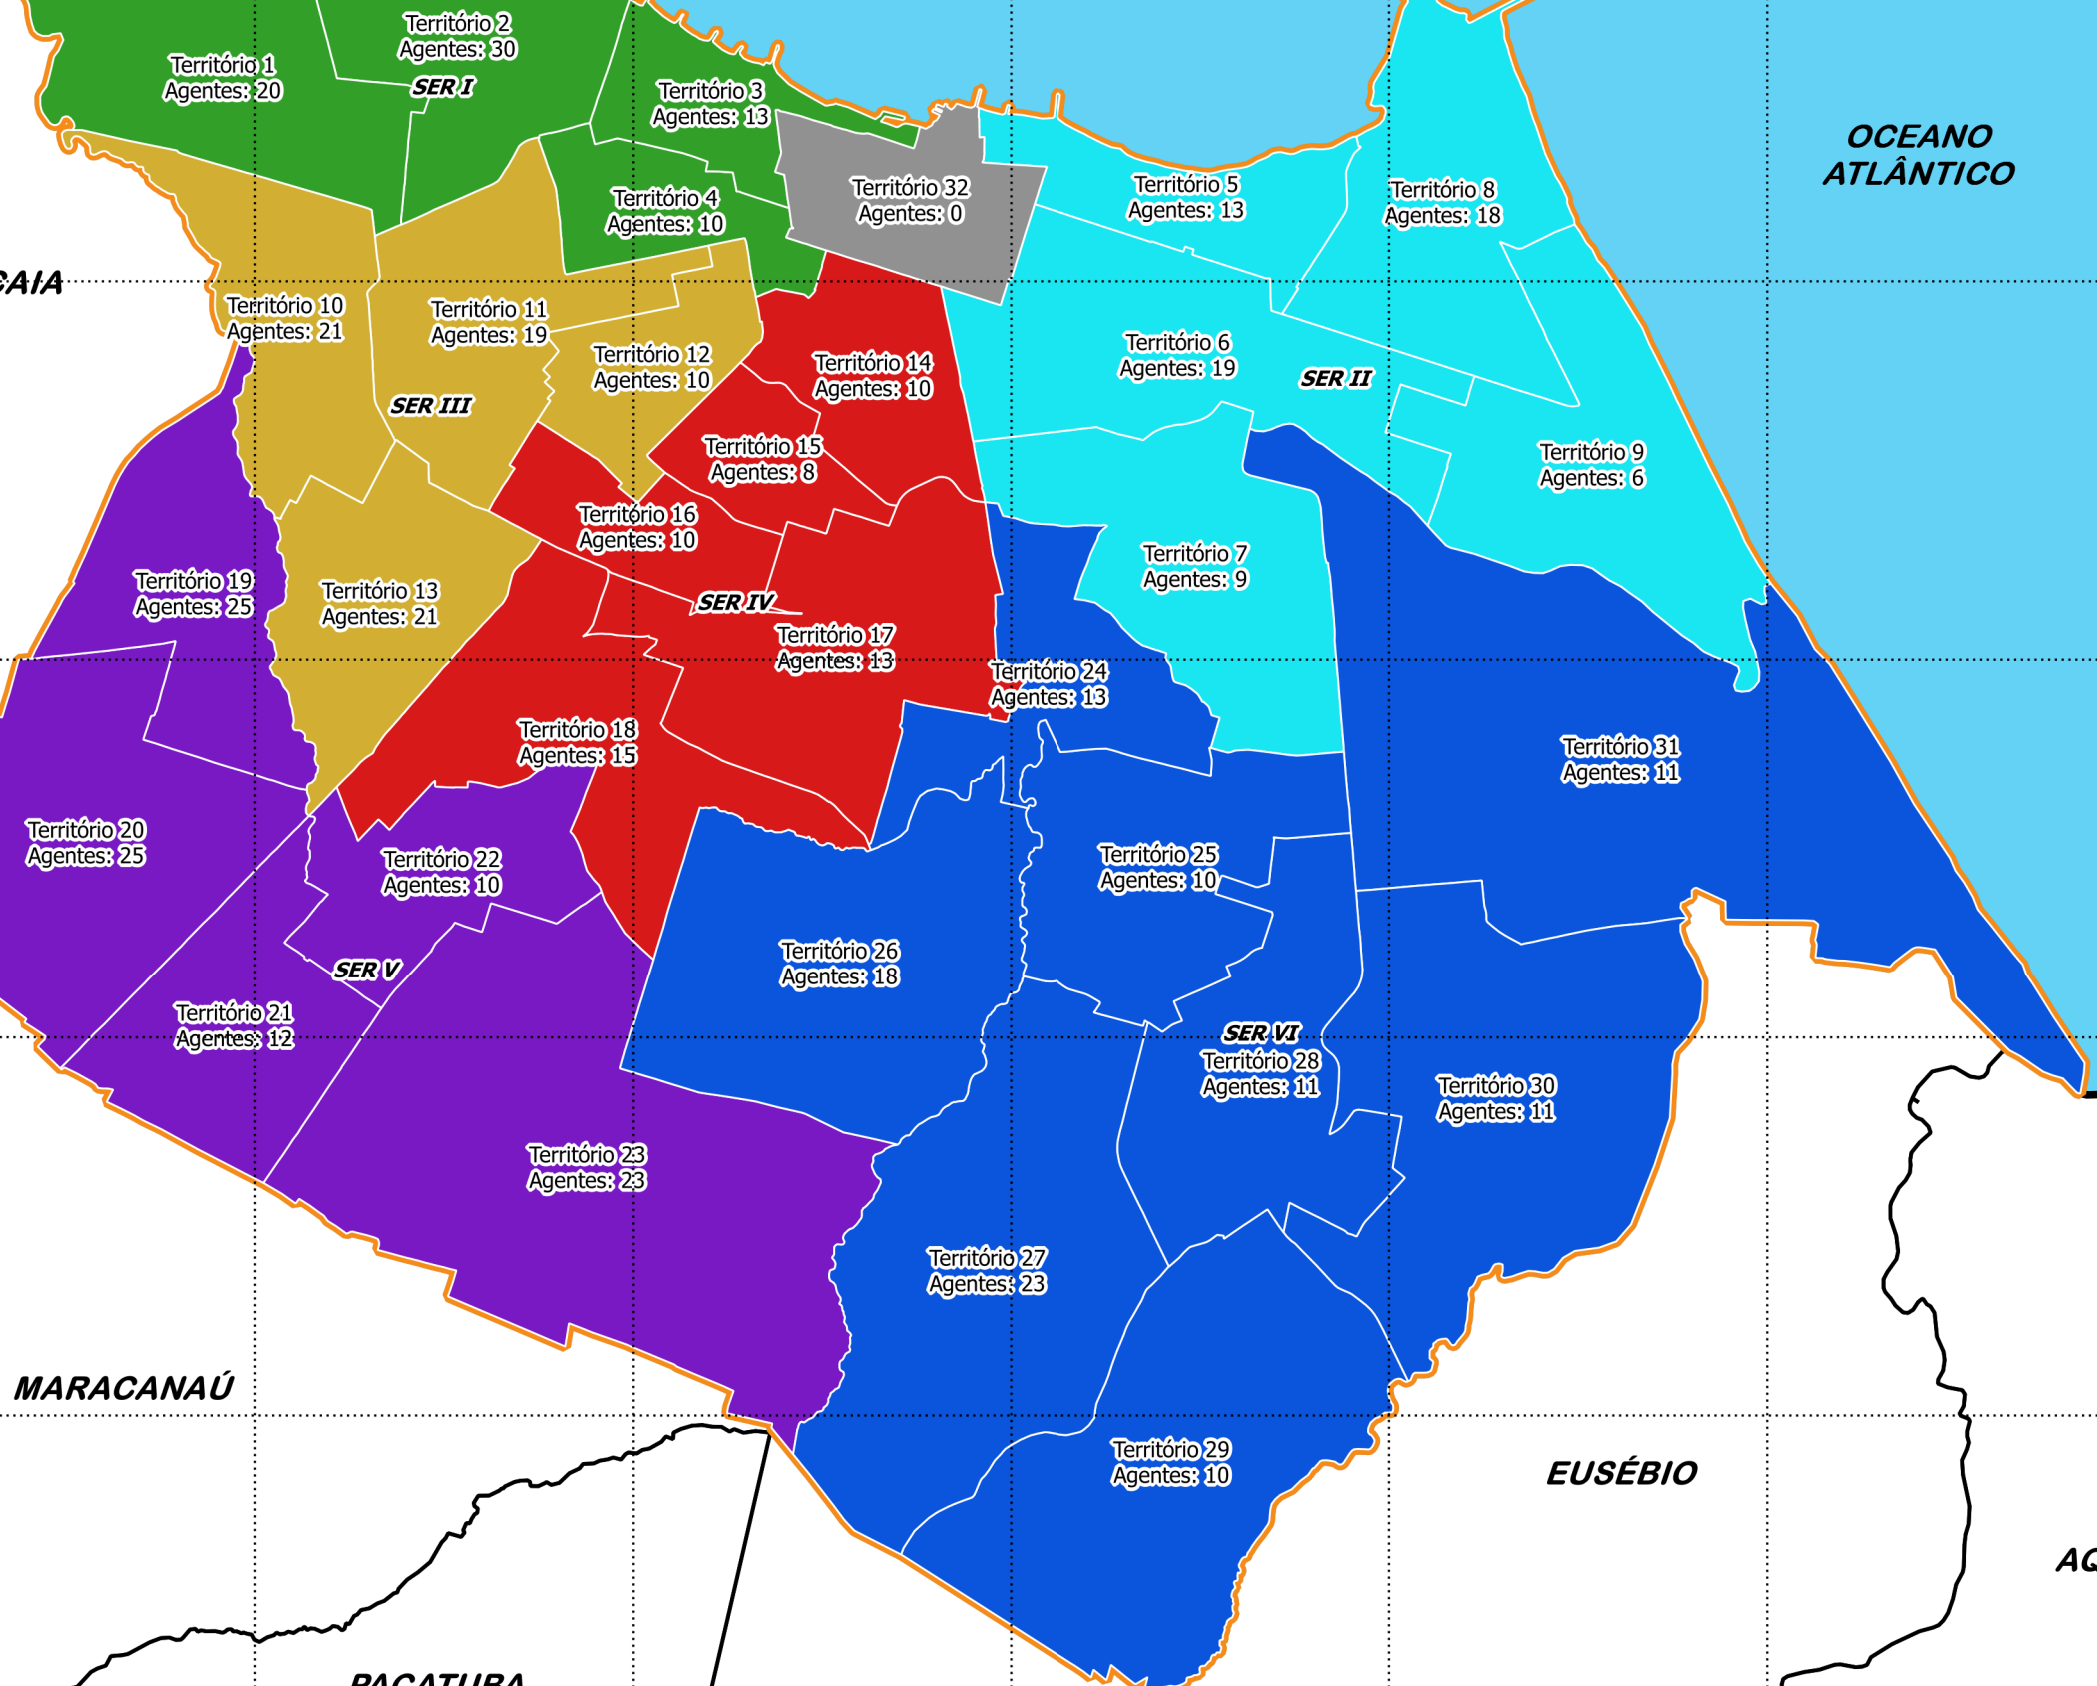

540200 544700 549200 553700 558200 562700 567200 571700

9591500  
9587000  
9582500  
9578000  
9573500  
9569000

**FORTALEZA  
EM MAPAS**

**Organização dos Territórios de  
Cidadania e seu Quantitativo de  
Agentes Agrupados pelas Secretarias  
Regionais do Município de Fortaleza.**

CAUCAIA

OCEANO  
ATLÂNTICO

**Legenda:**

- Secretaria Regional Centro
- Secretaria Regional I
- Secretaria Regional II
- Secretaria Regional III
- Secretaria Regional IV
- Secretaria Regional V
- Secretaria Regional VI
- Fortaleza
- Região Metropolitana
- Ceará

MARACANAÚ

EUSÉBIO

AQUARIANA

ANGUÁPE

PACATUBA

ITAITINGA

2 0 2 4 6 8 km

**Prefeitura de  
Fortaleza**

Instituto de Planejamento  
de Fortaleza

Fonte: CEPS  
Ano: 2016  
SRC: SIRGAS 2000 / UTM Zona 24S

Escala 1 : 90.000