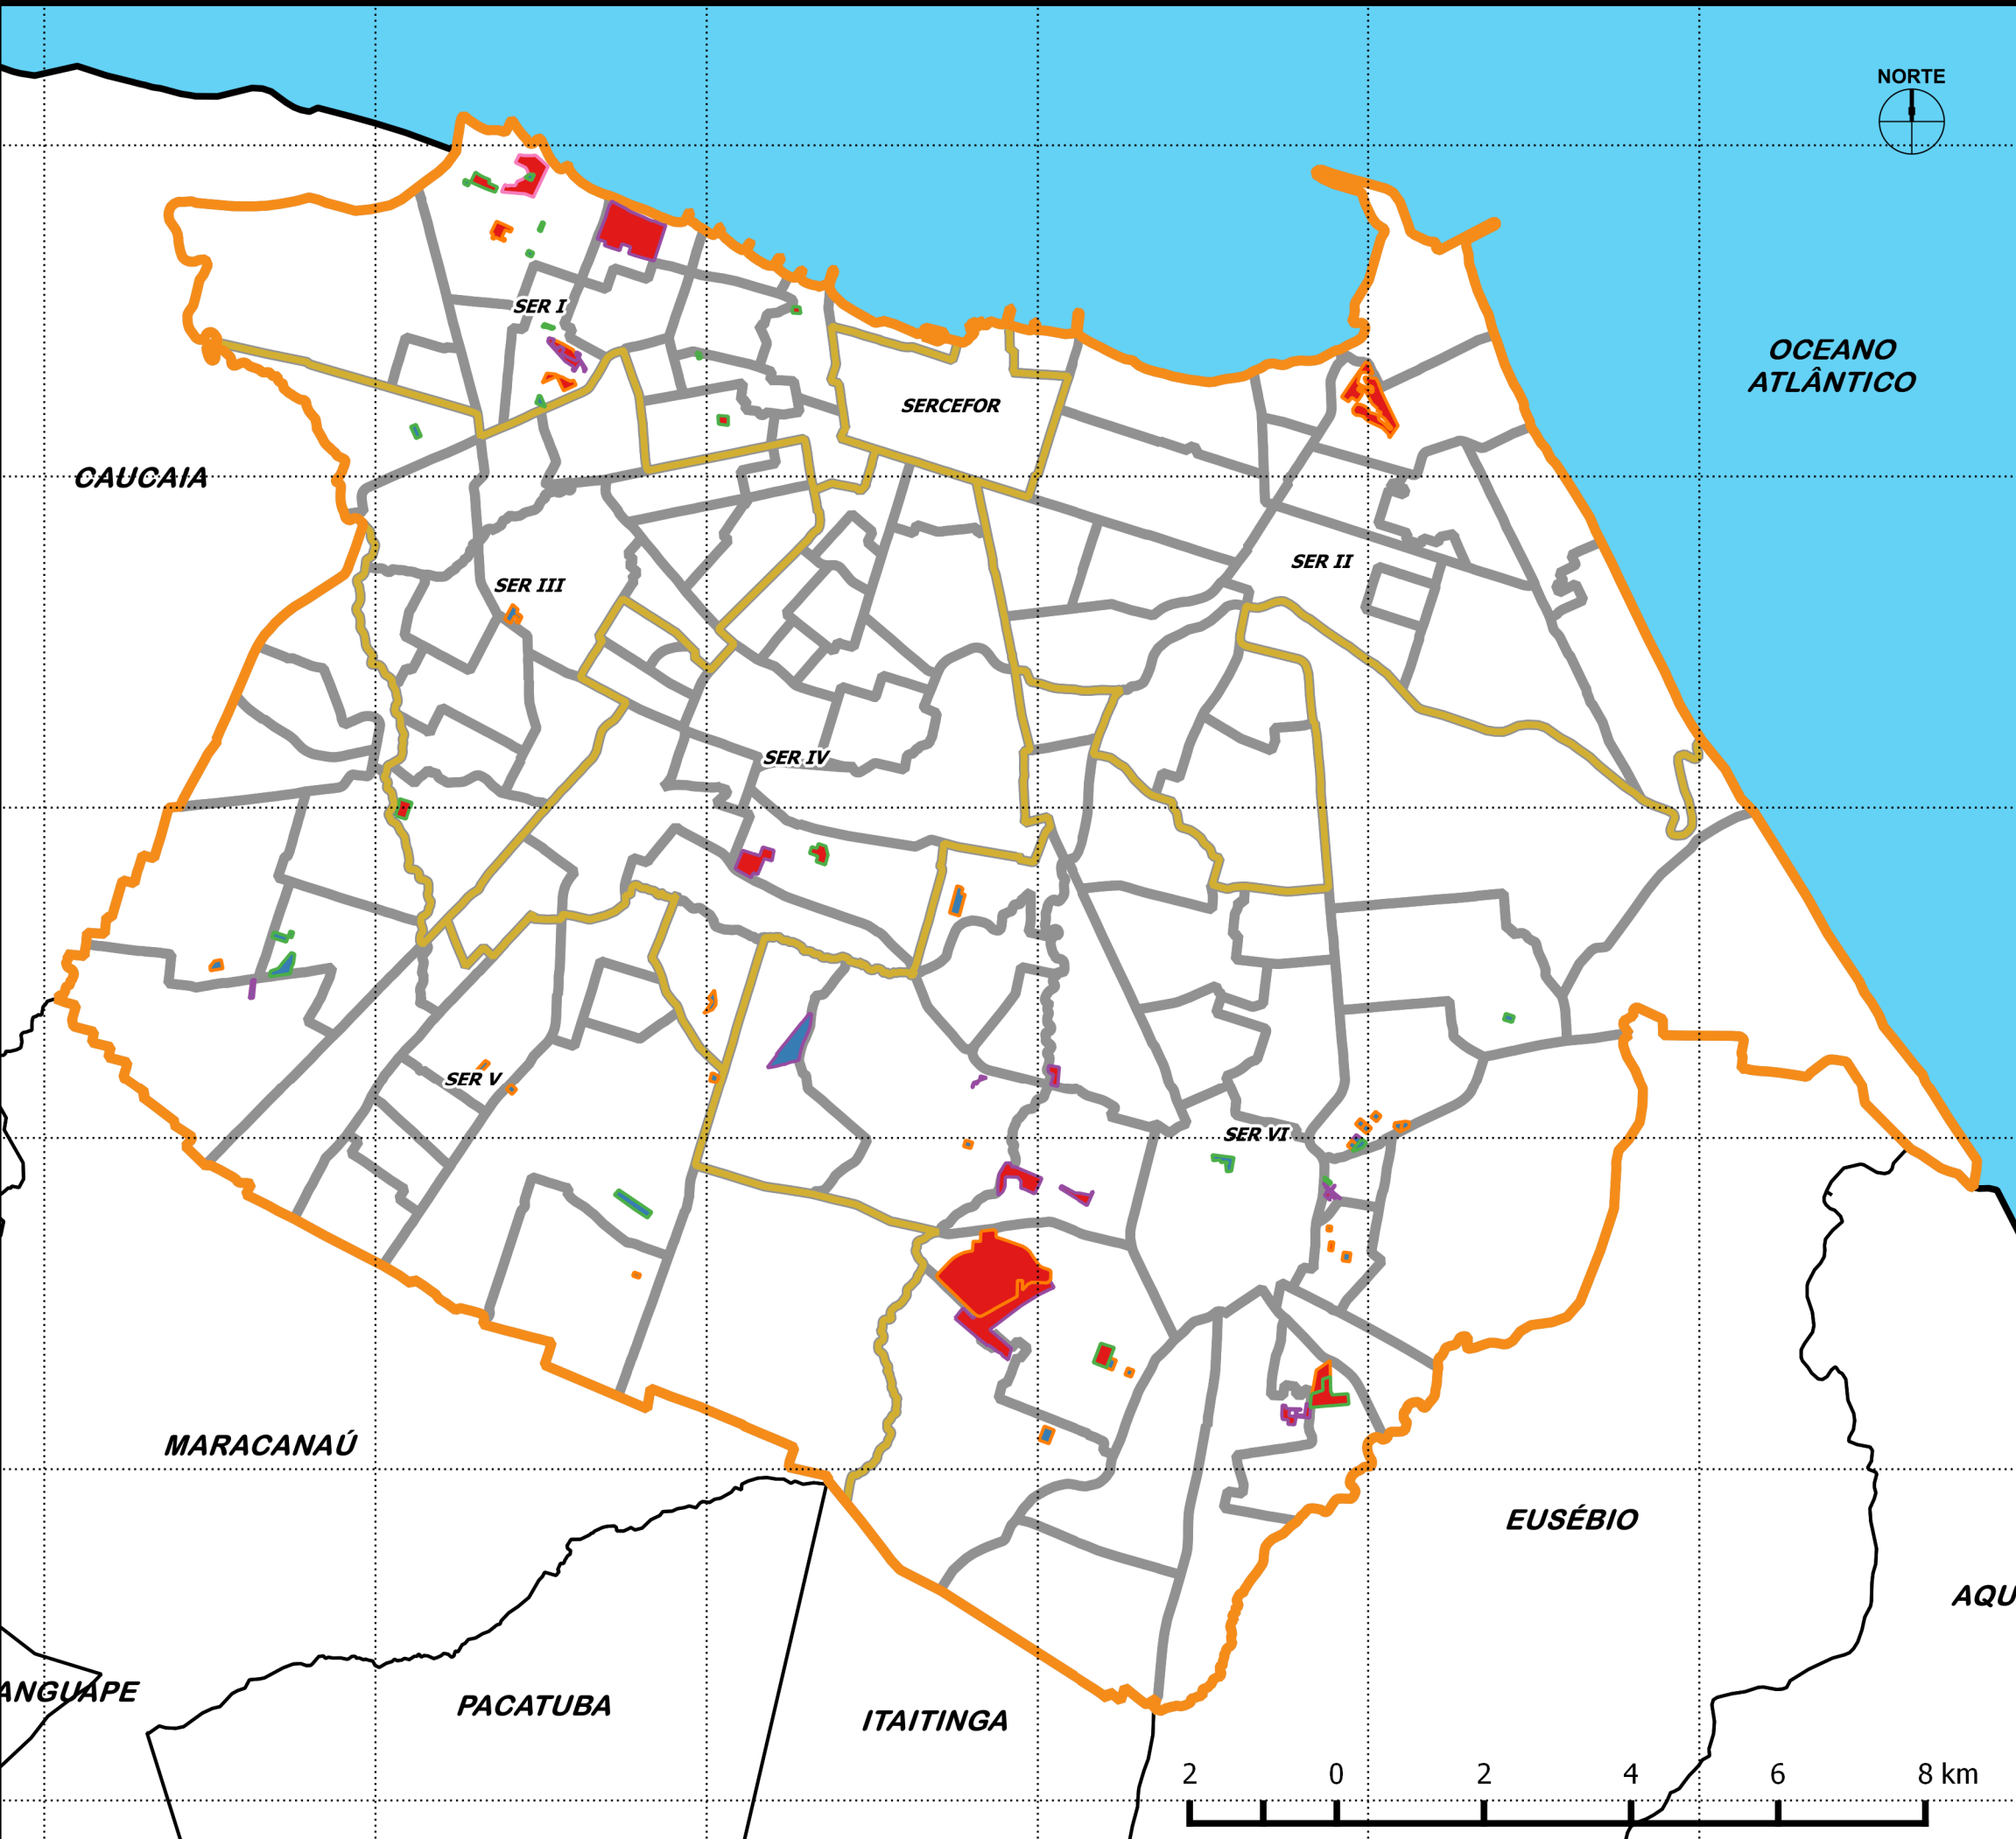

540200 544700 549200 553700 558200 562700 567200 571700

9591500
9587000
9582500
9578000
9573500
9569000

**FORTALEZA
EM MAPAS**

**Situação dos Assentamentos
Precários no Município de Fortaleza
Quanto à Natureza da Área Ocupada. -
Fundo de Terra.**

Legenda:

- Assentamento Parcialmente em Fundo de Terra
- Assentamento Totalmente em Fundo de Terra
- Mutirão
- Favela
- Conjunto Habitacional
- Loteamento Irregular
- Cortiço
- Bairros
- Regionais
- Fortaleza
- Região Metropolitana
- Ceará

**Prefeitura de
Fortaleza**

Instituto de Planejamento
de Fortaleza

Fonte: PLHISFOR
Ano: 2012
SRC: SIRGAS 2000 / UTM Zona 24S

Escala 1 : 90.000

2 0 2 4 6 8 km