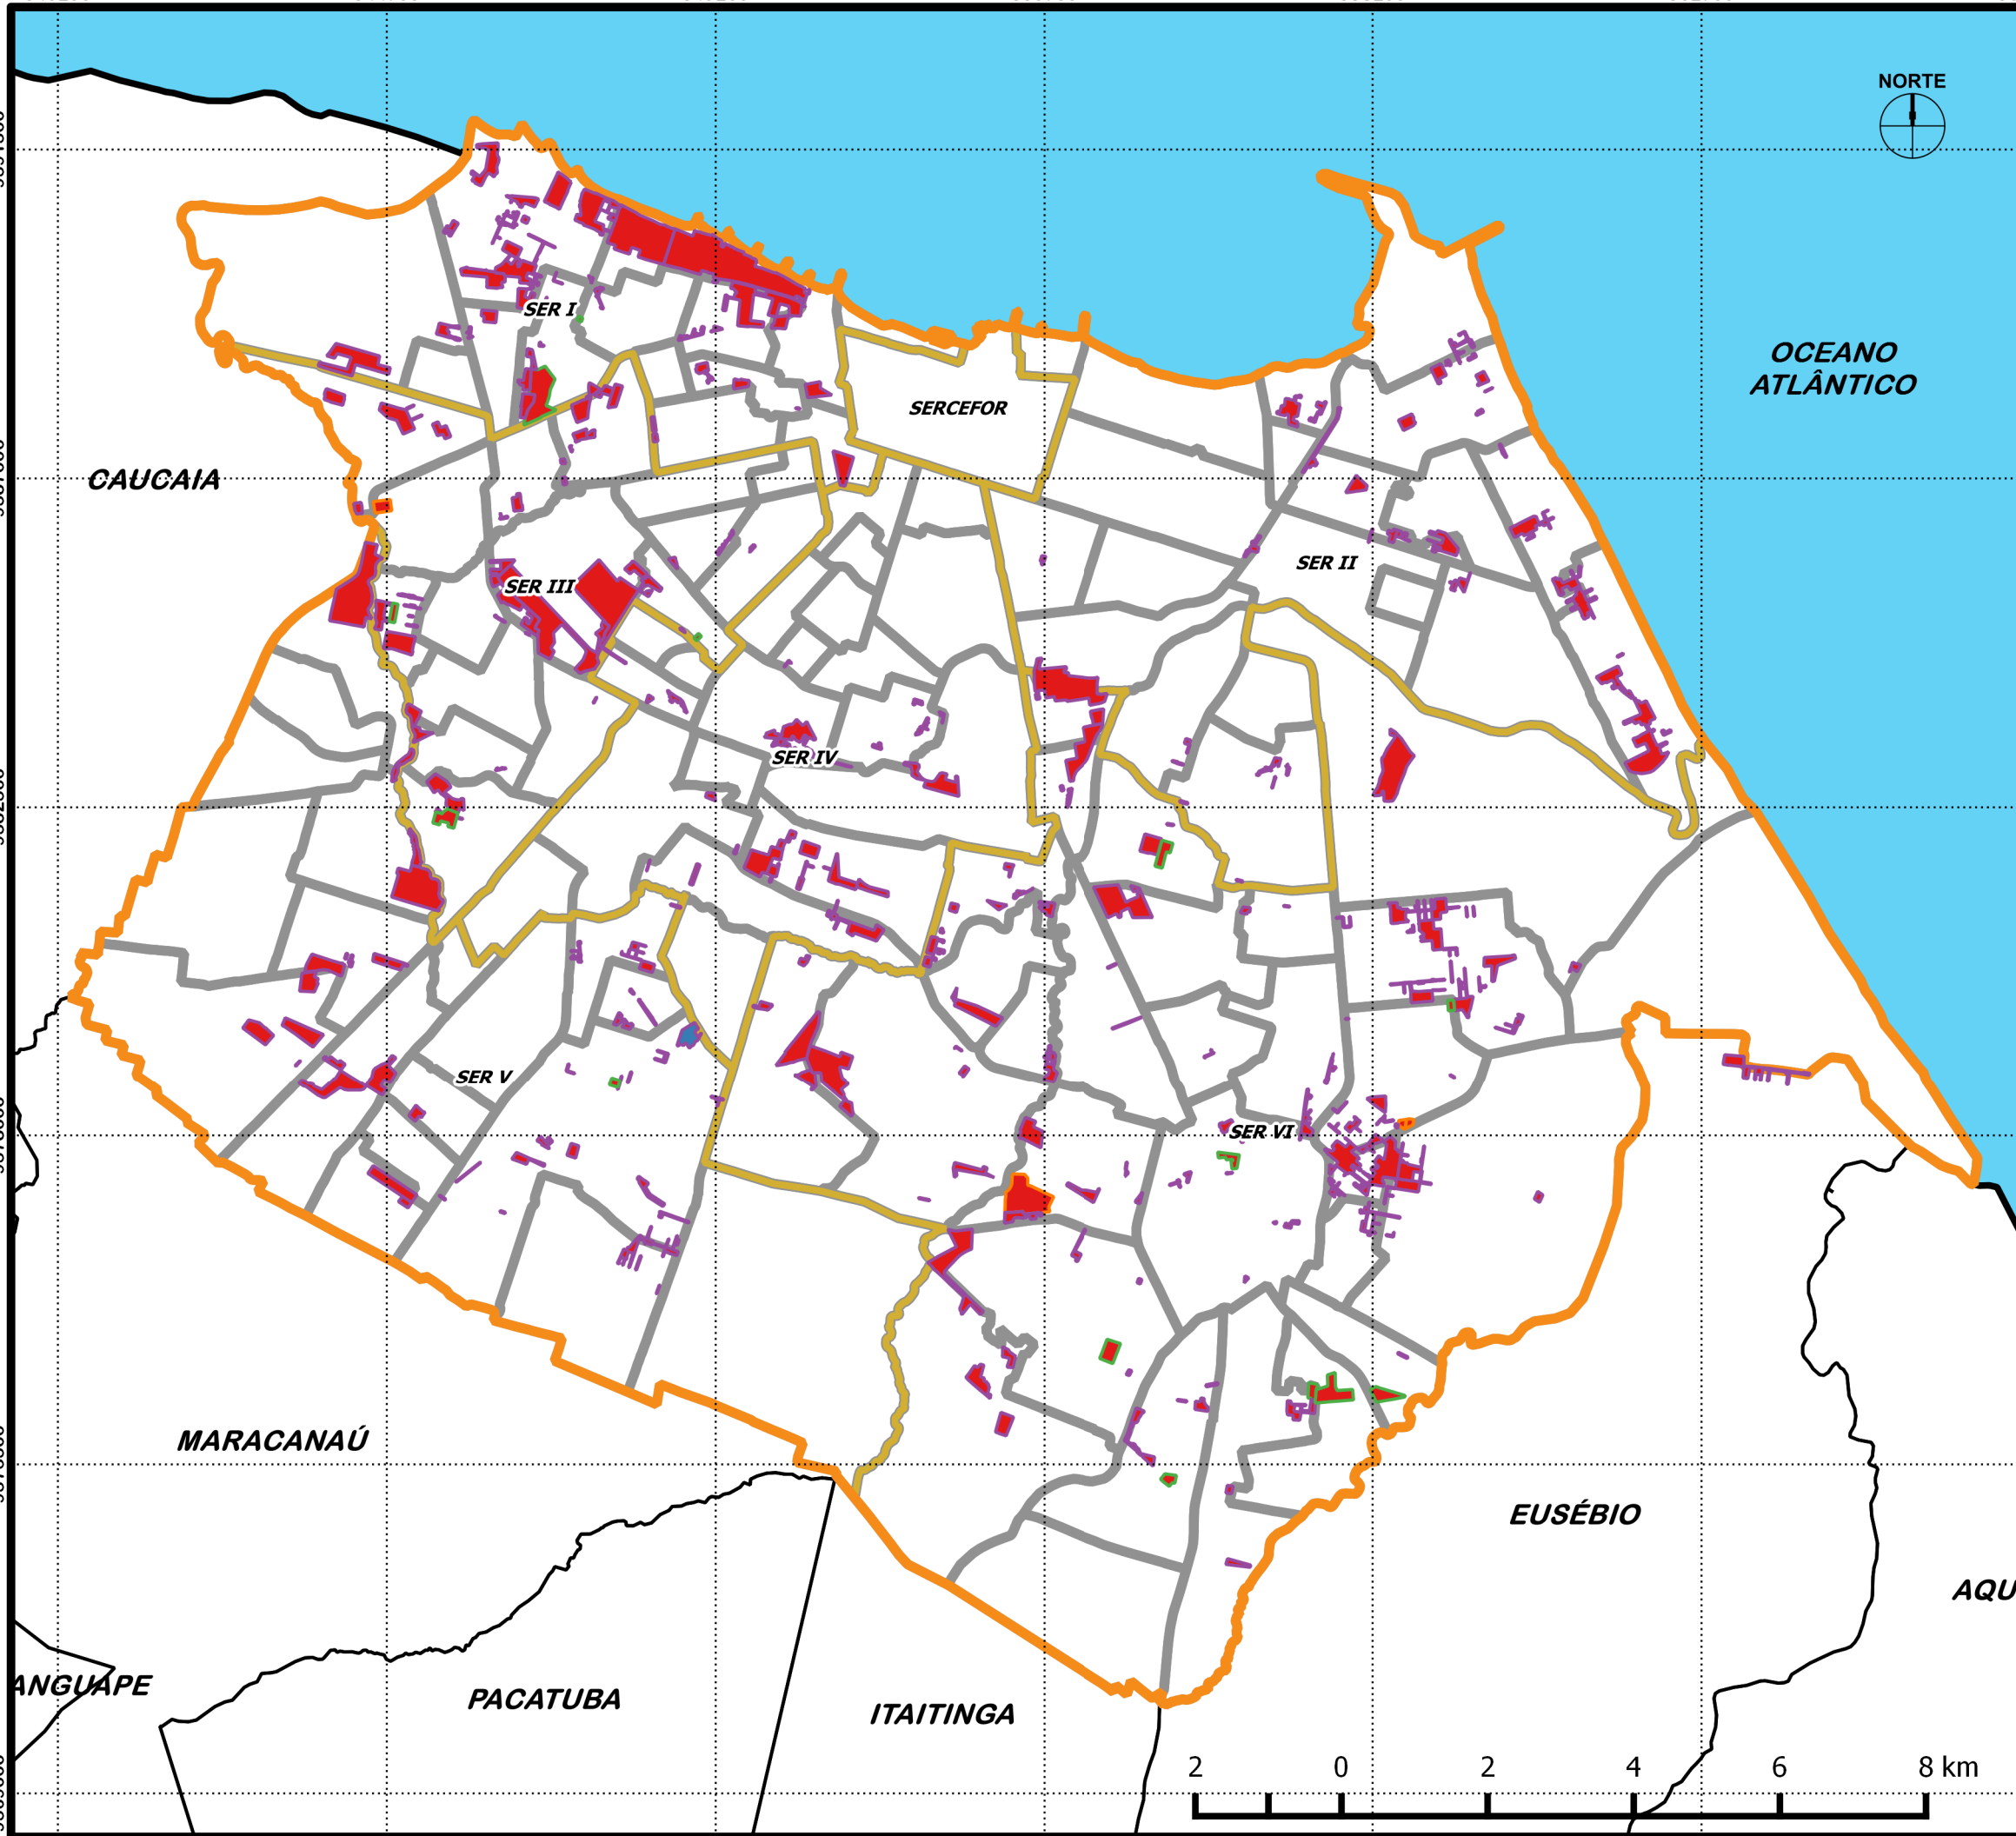

540200 544700 549200 553700 558200 562700 567200 571700

9591500
9587000
9582500
9578000
9573500
9569000

**FORTALEZA
EM MAPAS**

**Situação dos Assentamentos
Precários no Município de Fortaleza
Quanto à Natureza da Área Ocupada. -
Leito de Vias.**

Legenda:

- Assentamento Parcialmente em Leito de Via
- Assentamento Totalmente em Leito de Via
- Mutirão
- Favela
- Conjunto Habitacional
- Loteamento Irregular
- Cortiço
- Bairros
- Regionais
- Fortaleza
- Região Metropolitana
- Ceará

**Prefeitura de
Fortaleza**

Instituto de Planejamento
de Fortaleza

Fonte: PLHISFOR
Ano: 2012
SRC: SIRGAS 2000 / UTM Zona 24S

Escala 1 : 90.000