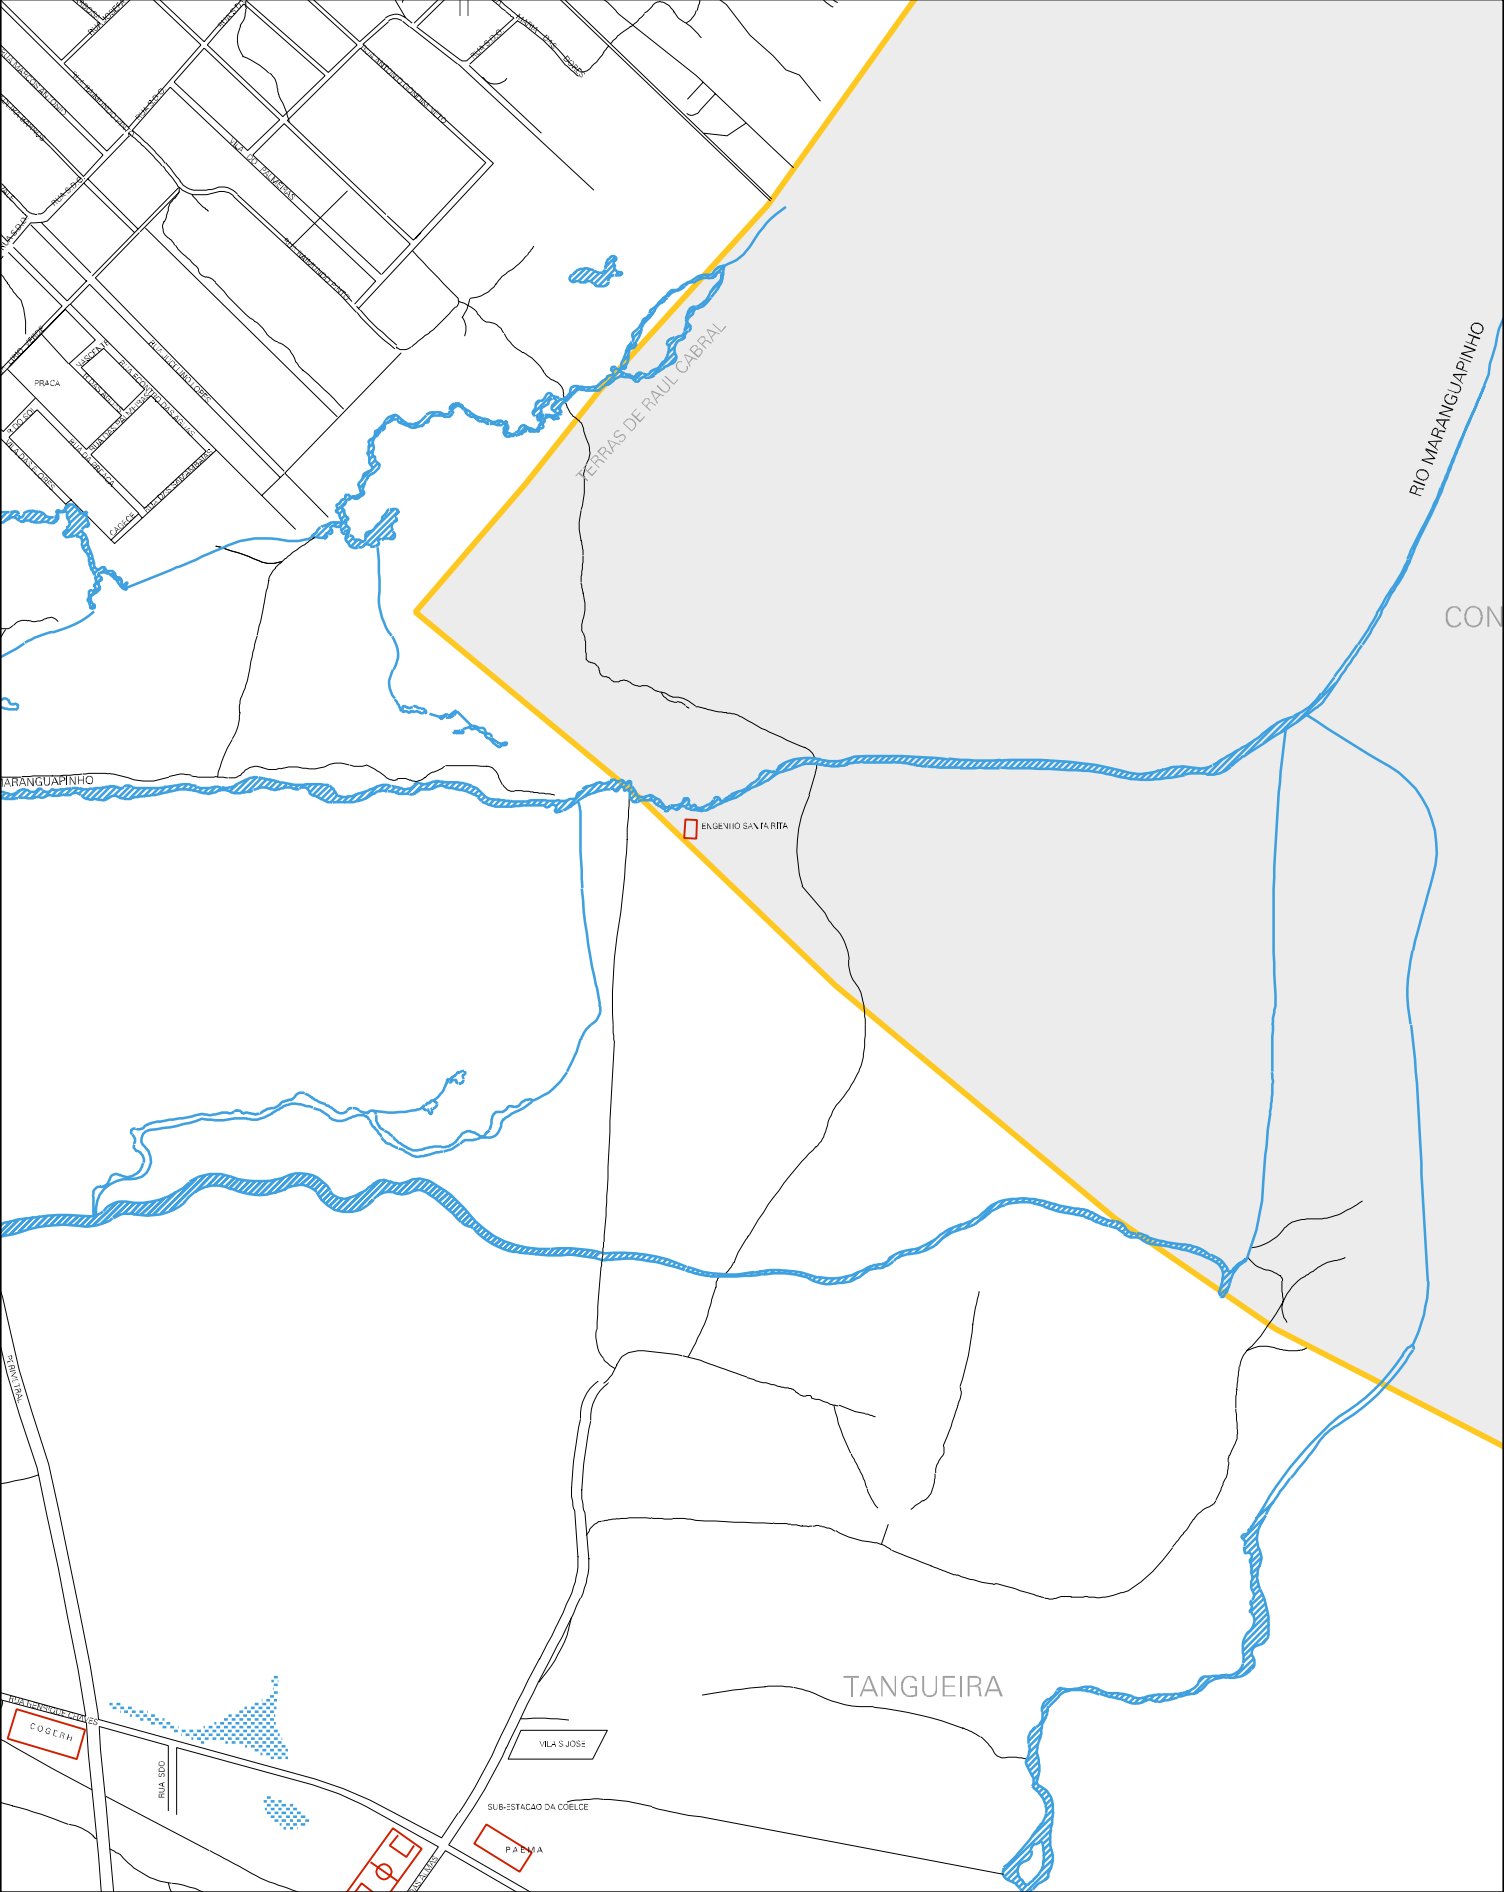

PEDRO CAMARA

ETAPA I

CAMPO DE FUTEBOL

NOVO HORIZONTE
MARANGUAPE

CONTORNO DO LOTEAMENTO

TERRAS DO EDUCANDARIO

MUNICIPIO: 07700 - MARANGUAPE
DISTRITO: 05 - MARANGUAPE
SUBDISTRITO: 00
SETOR: 0022 SITUACAO: 10
BAIRRO: 019 - CONEGO RAIMUNDO PINTO