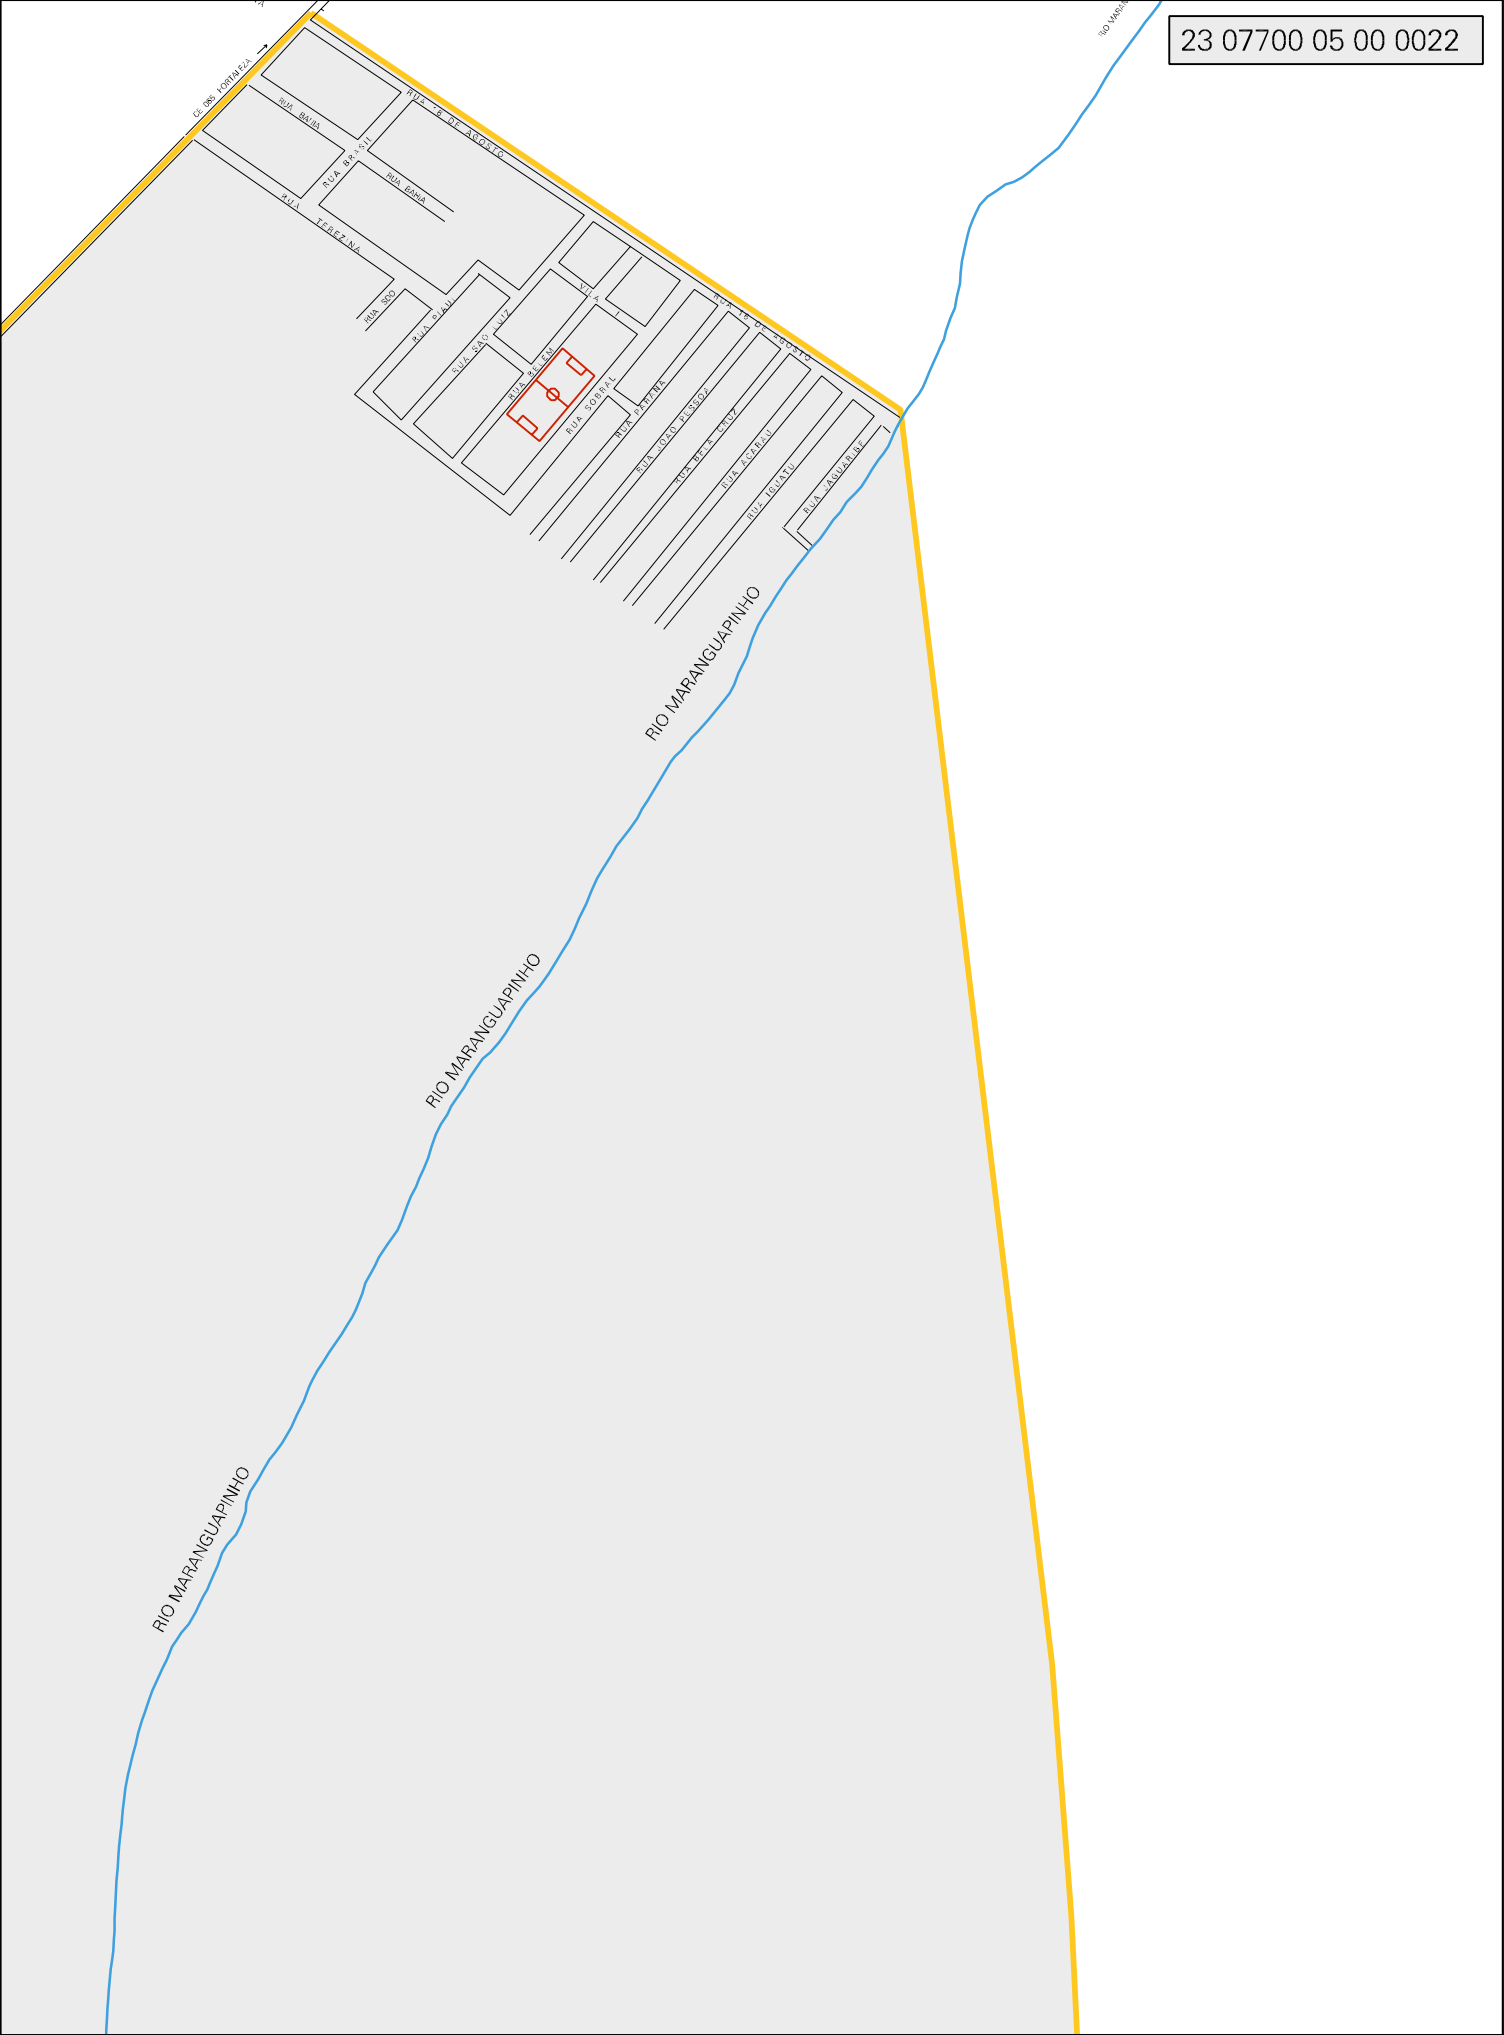

PEDREIRA STATAUBA

PEDREIRA BRITANIA

ESCOLA DE 1.º GRAU ELUNICE VEIWEVER

EDUCANDARIO ELUNICE VEIWEVER

ACUDE CESARIO DO PAULCERRADO

ESCOLA

POSTO DE SAUDE

CONJ. HAB.

PEDRO CAMARA

ETAPA I

CAMPO DE FUTEBOL

NOVO HORIZONTE
MARANGUAPE

CONTORNO DO LOTEAMENTO

TERRAS DO EDUCANDARIO

MUNICIPIO: 07700 - MARANGUAPE
DISTRITO: 05 - MARANGUAPE
SUBDISTRITO: 00
SETOR: 0022 SITUACAO: 10
BAIRRO: 019 - CONEGO RAIMUNDO PINTO