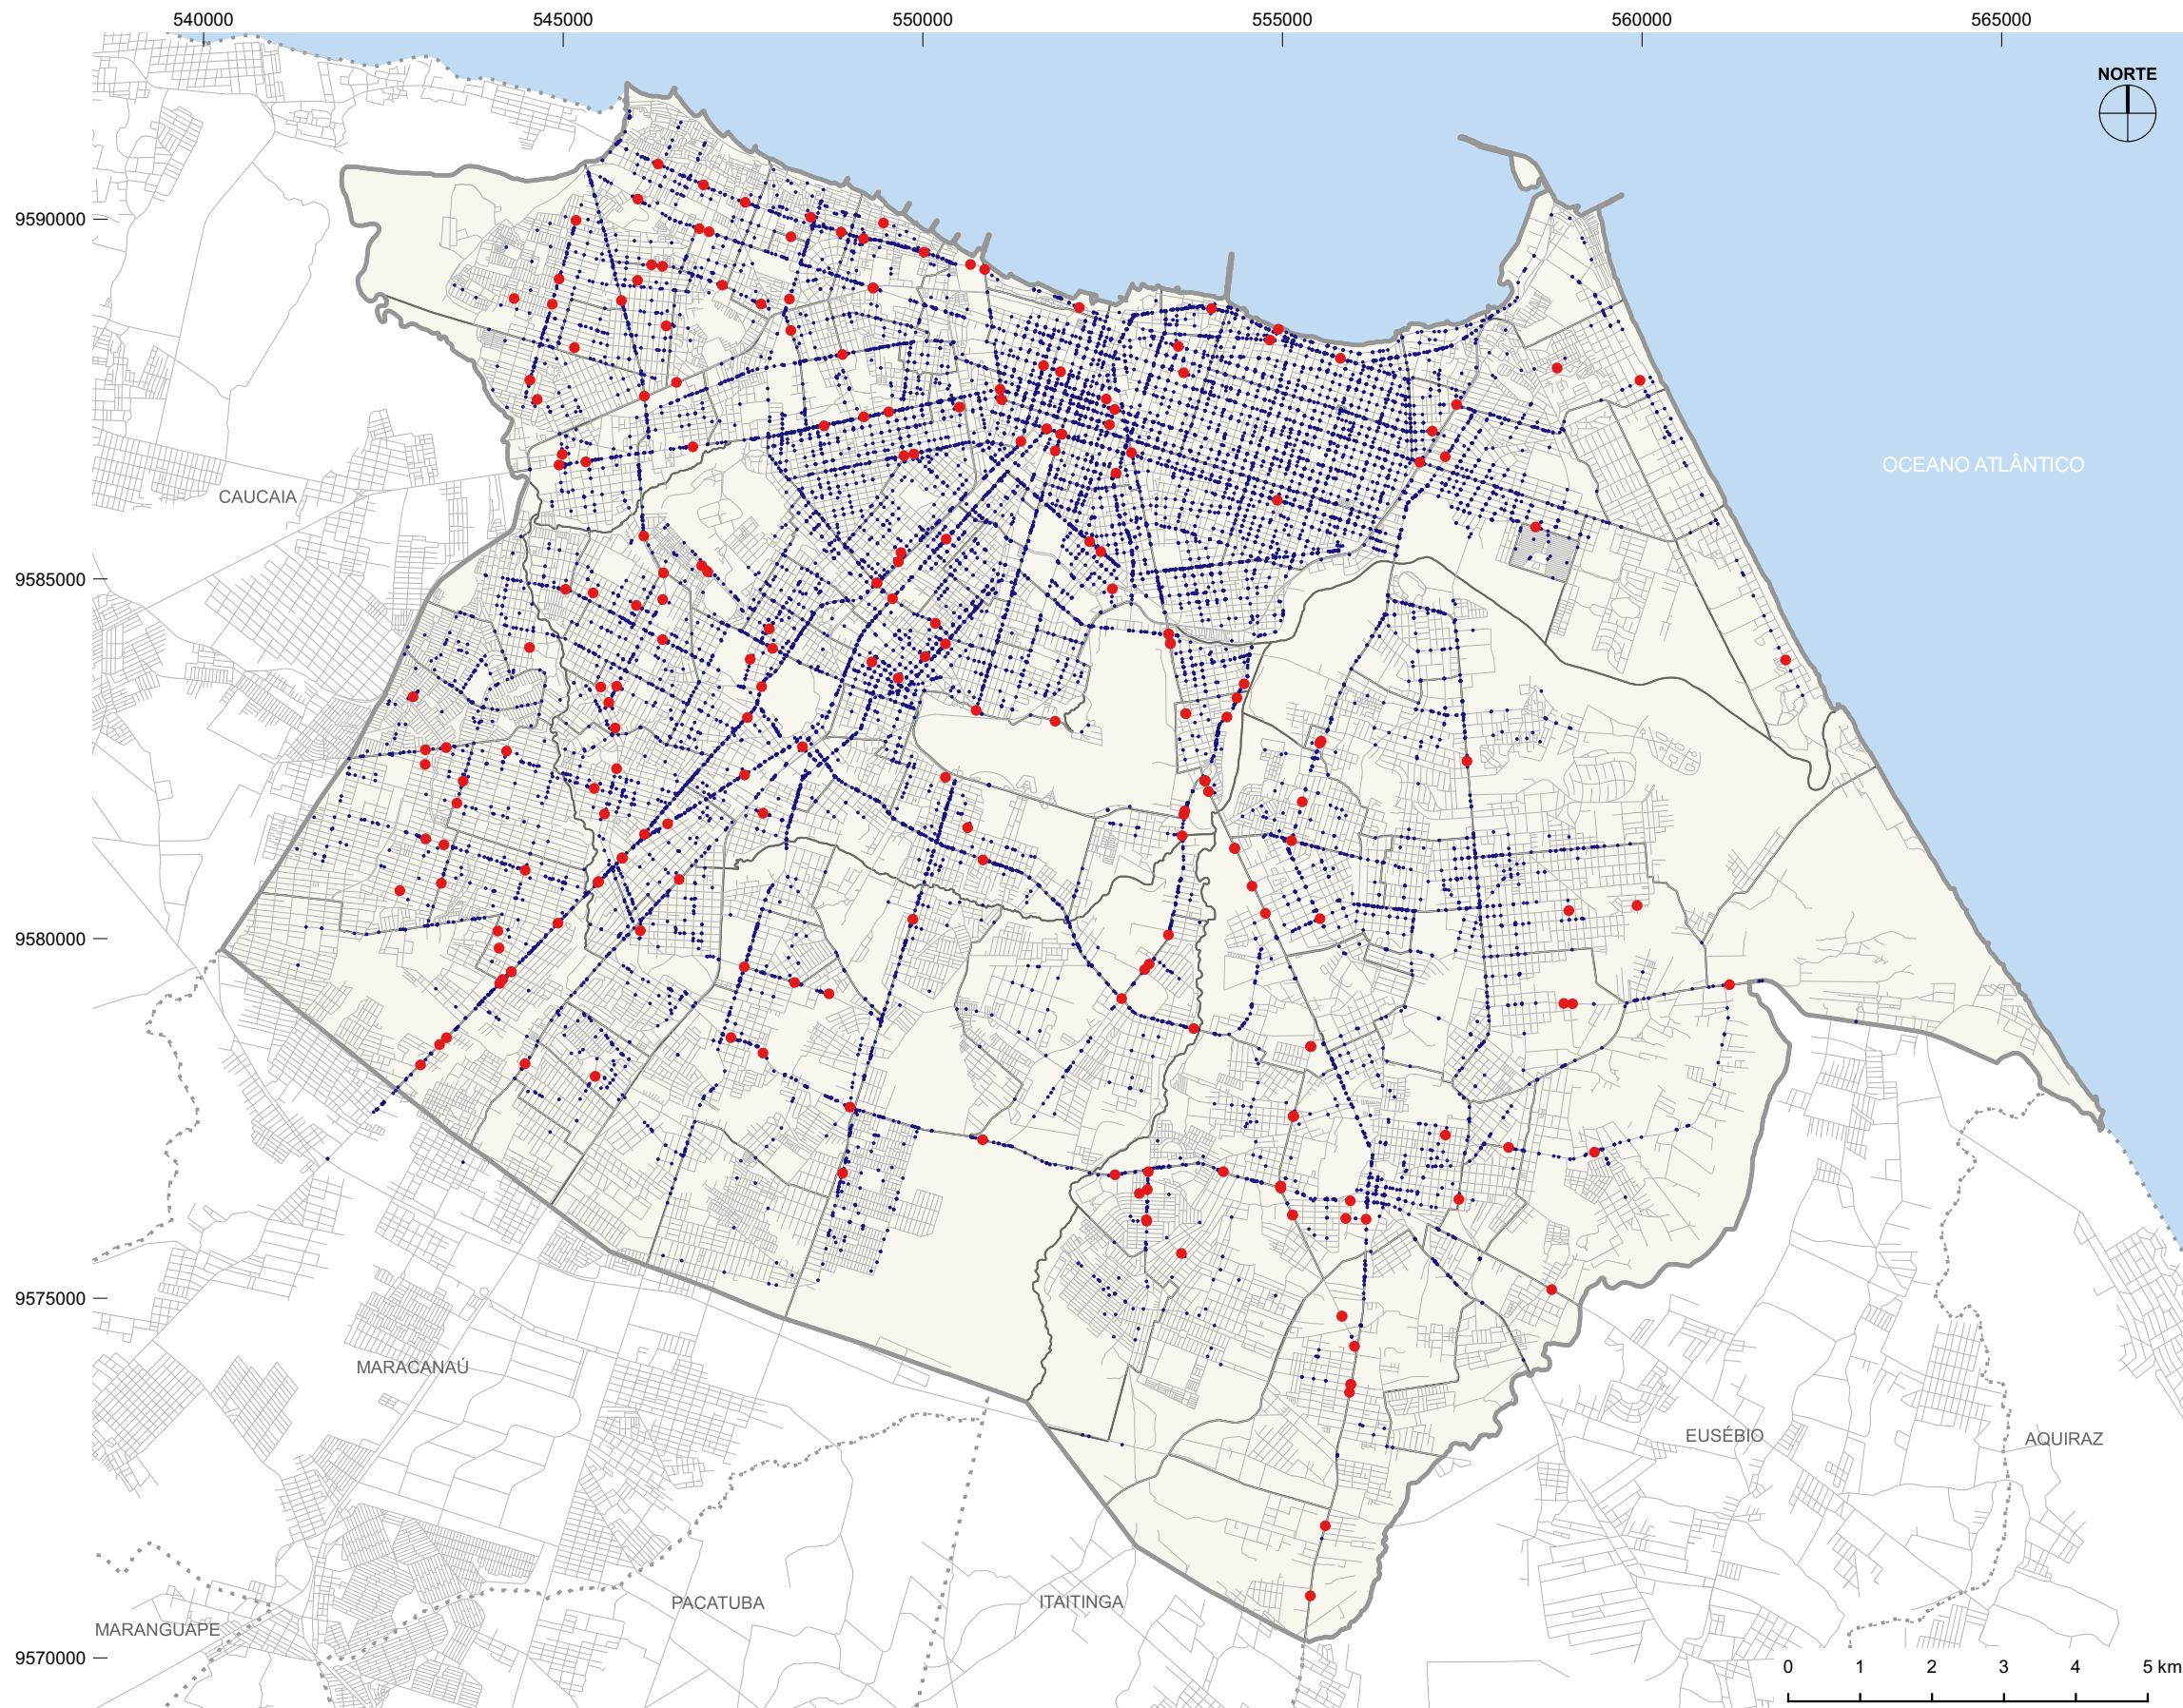

FORTALEZA2040

PLANO MESTRE URBANÍSTICO E DE MOBILIDADE

LEGENDA

- Município de Fortaleza
- Município Vizinho
- Limite de Bairro
- Acidente
- Acidente Fatal
- Sistema Viário

Fonte: Elaboração Própria
Especificações:
Sistema de Projeção UTM - DATUM SIRGAS 2000 - 24S