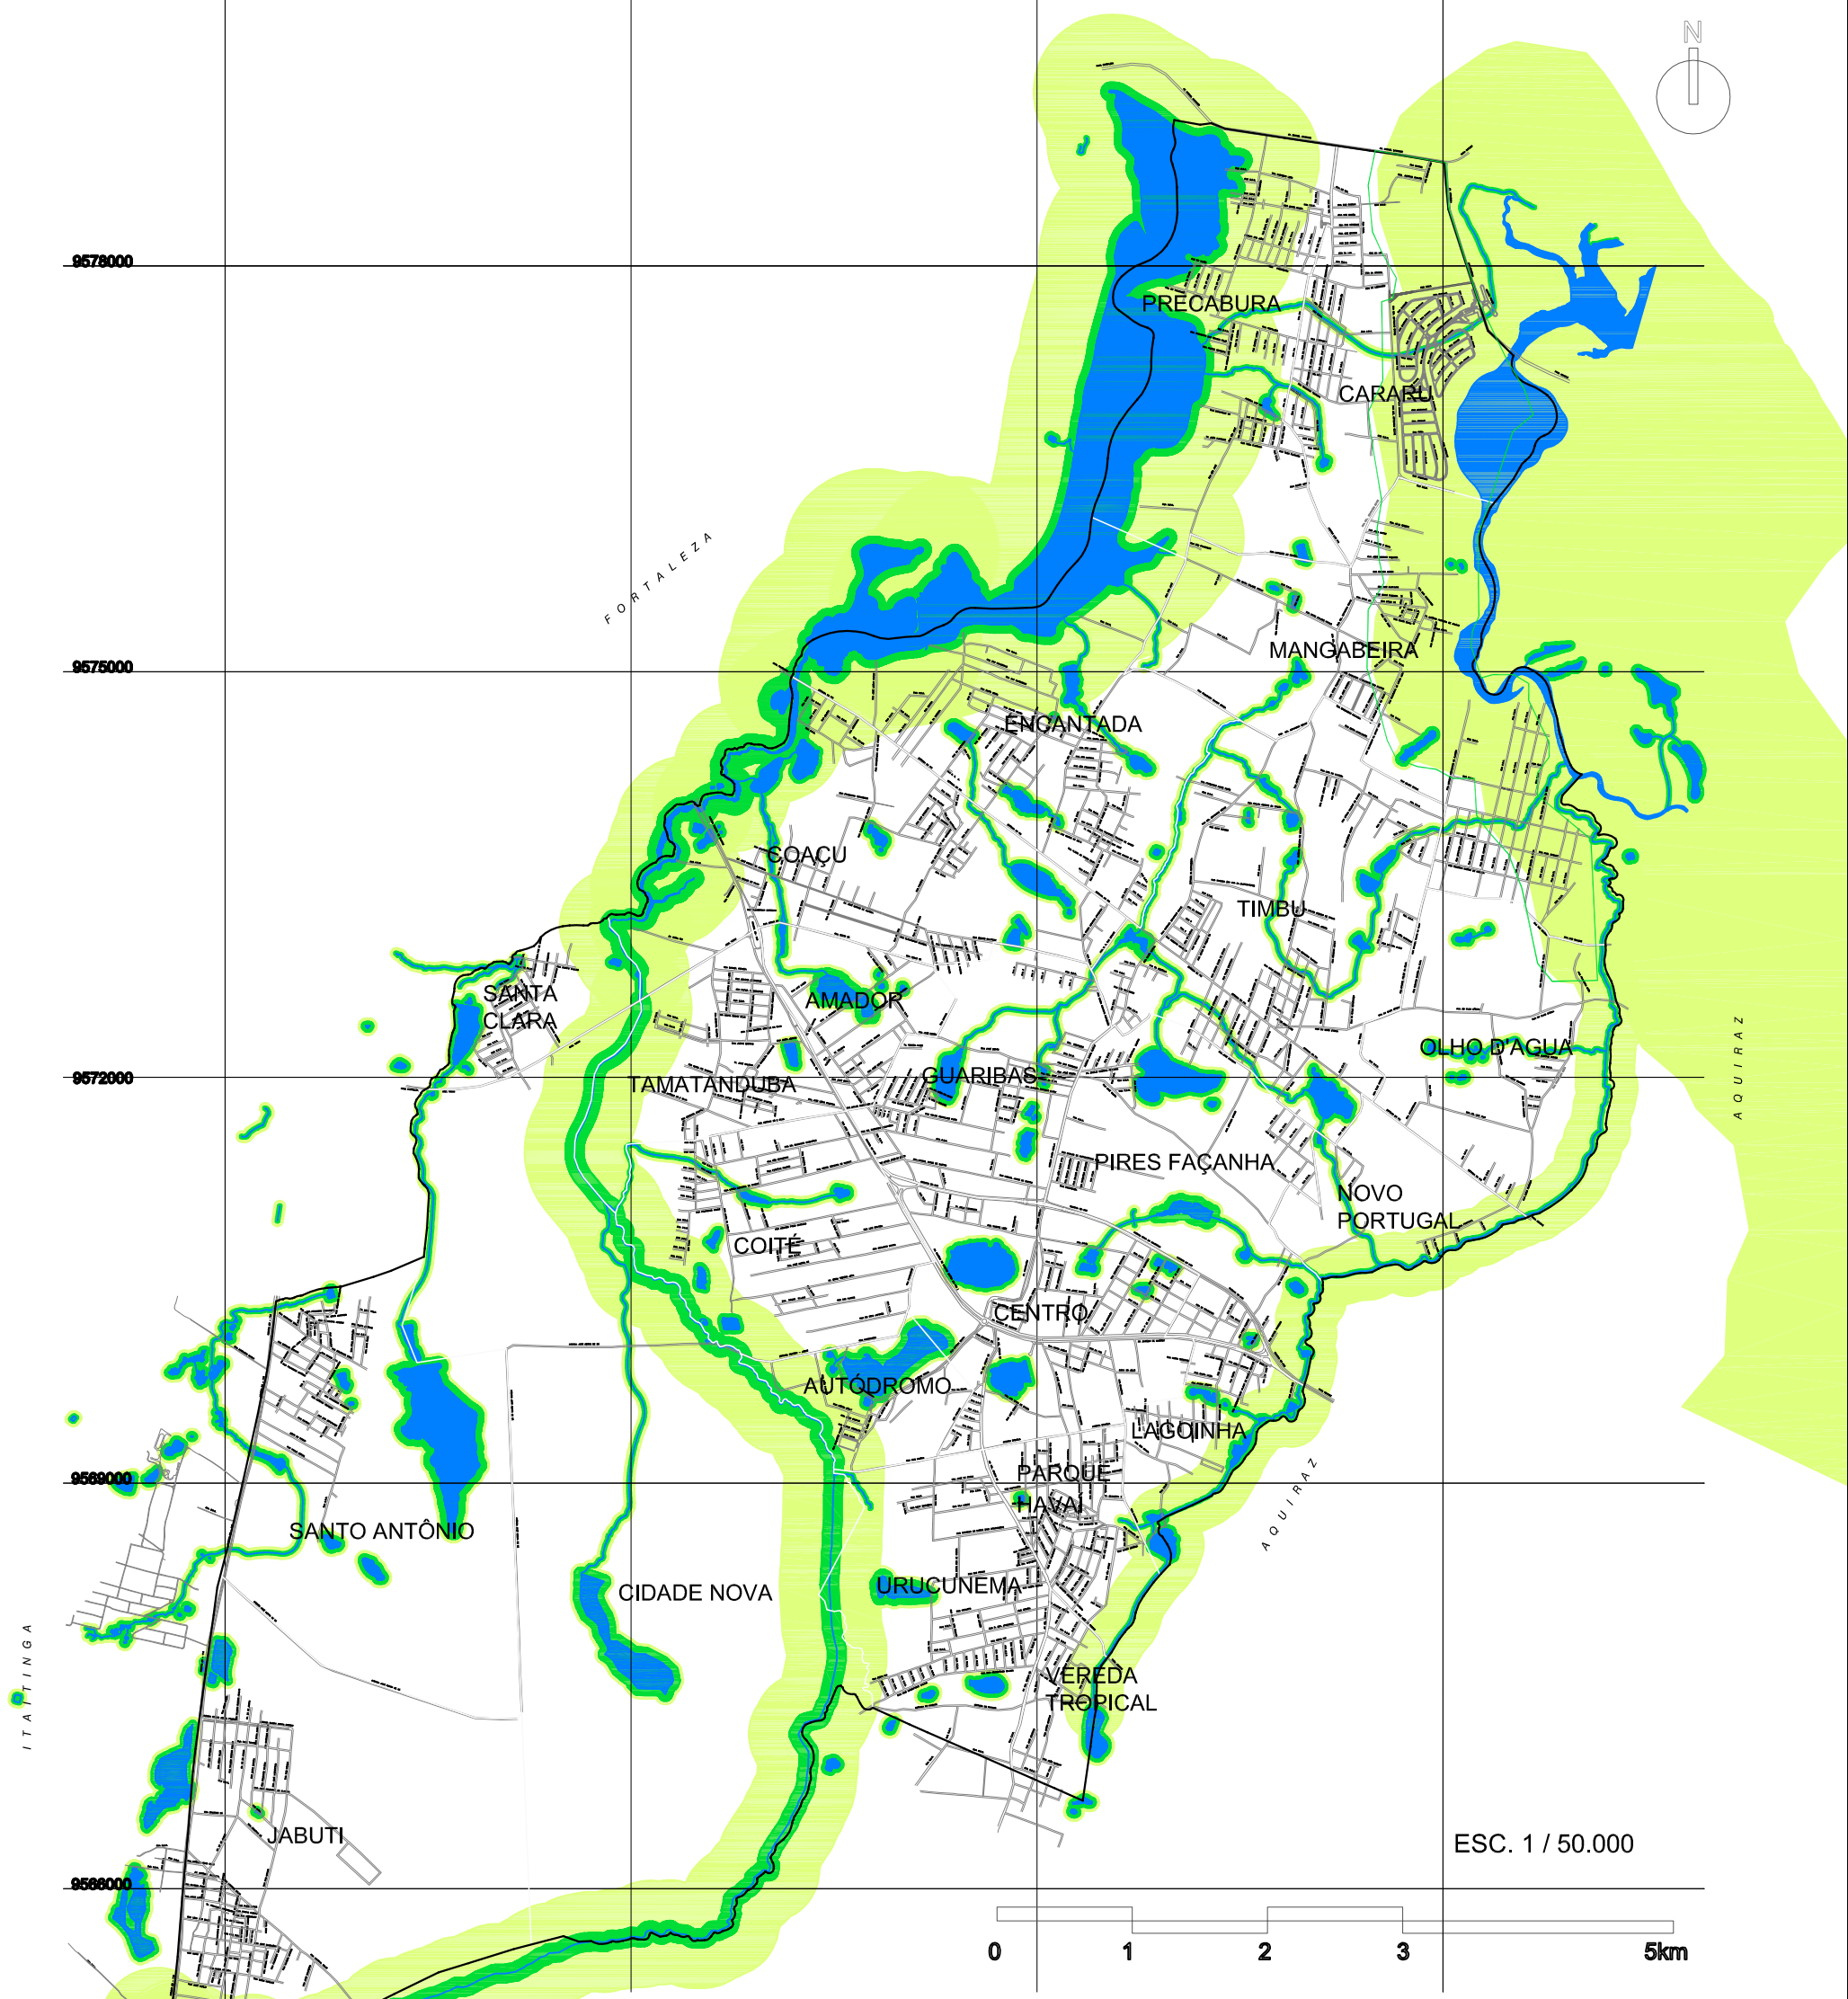

555000 558000 561000 564000

9581000
9578000
9575000
9572000
9569000
9566000
9563000

ESC. 1 / 50.000

PREFEITURA MUNICIPAL EUSÉBIO
PLANO DIRETOR DE DESENVOLVIMENTO INTEGRADO EUSÉBIO(PDDIE)

LEGENDA

- ZONA DE PRESERVAÇÃO PERMANENTE (ZPP)
- ZONA AMBIENTAL PAISAGÍSTICA (ZAP)
- RECURSOS HÍDRICOS

MAPA 04
ZONAMENTO AMBIENTAL