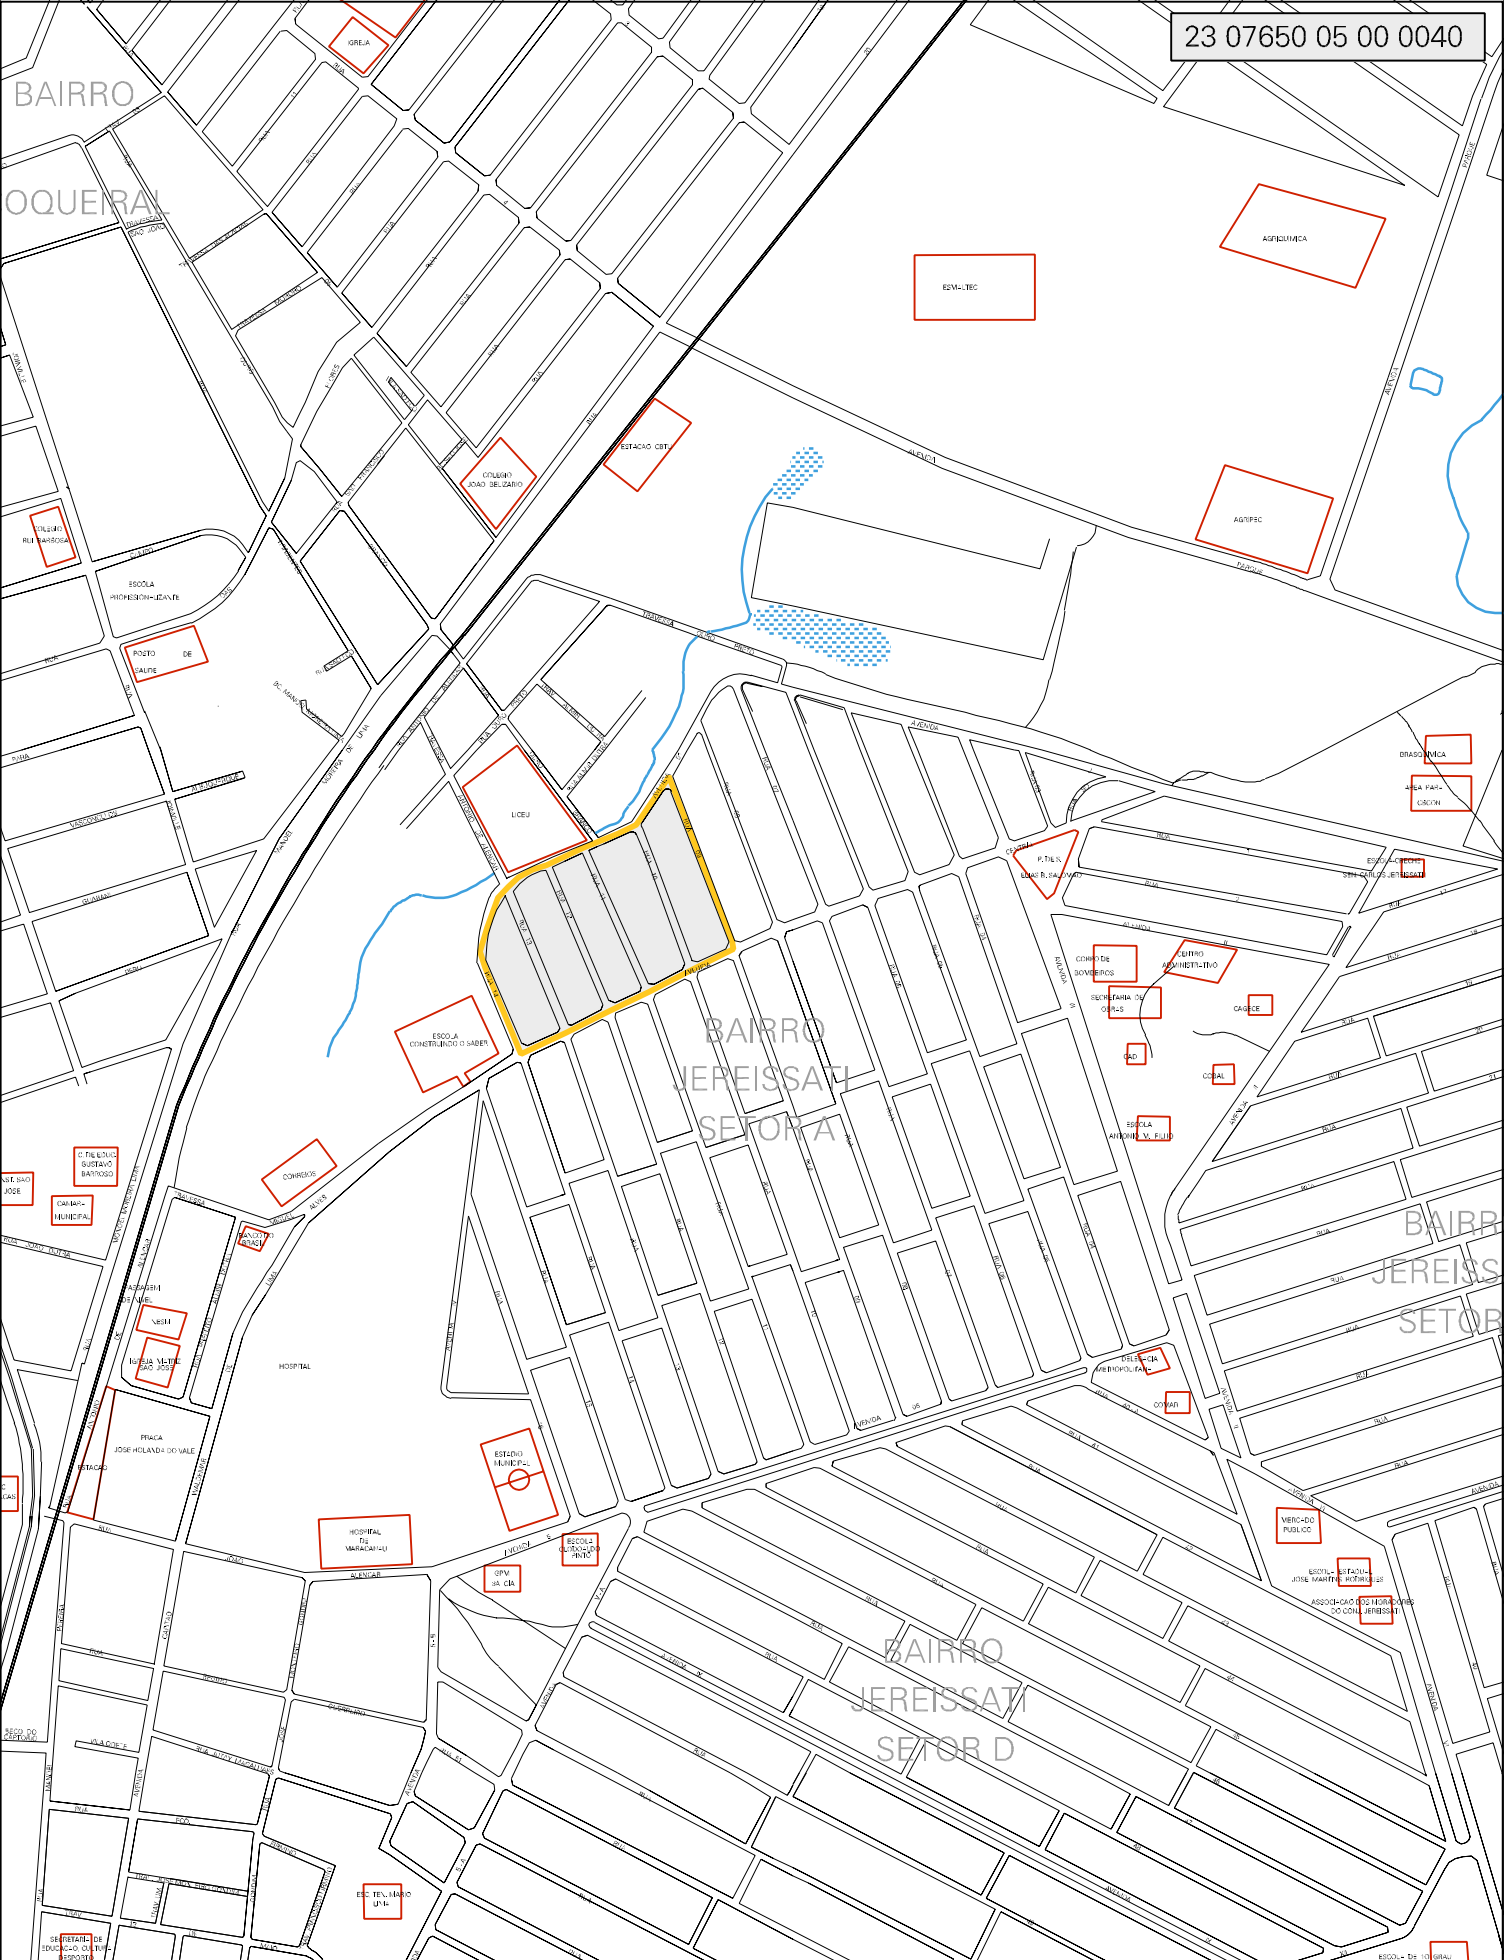

BAIRRO
BOQUEIRÃO

MUNICÍPIO: 07650 - MARACANAÚ
 DISTRITO: 05 - MARACANAÚ
 SUBDISTRITO: 00
 SETOR: 0040 SITUACAO: 10
 BAIRRO: 009 - JEREISSATI SETOR A

ESTADO DO CEARÁ
 MAPA DE SETOR URBANO - MSU
 ESCALA: 1 : 7391