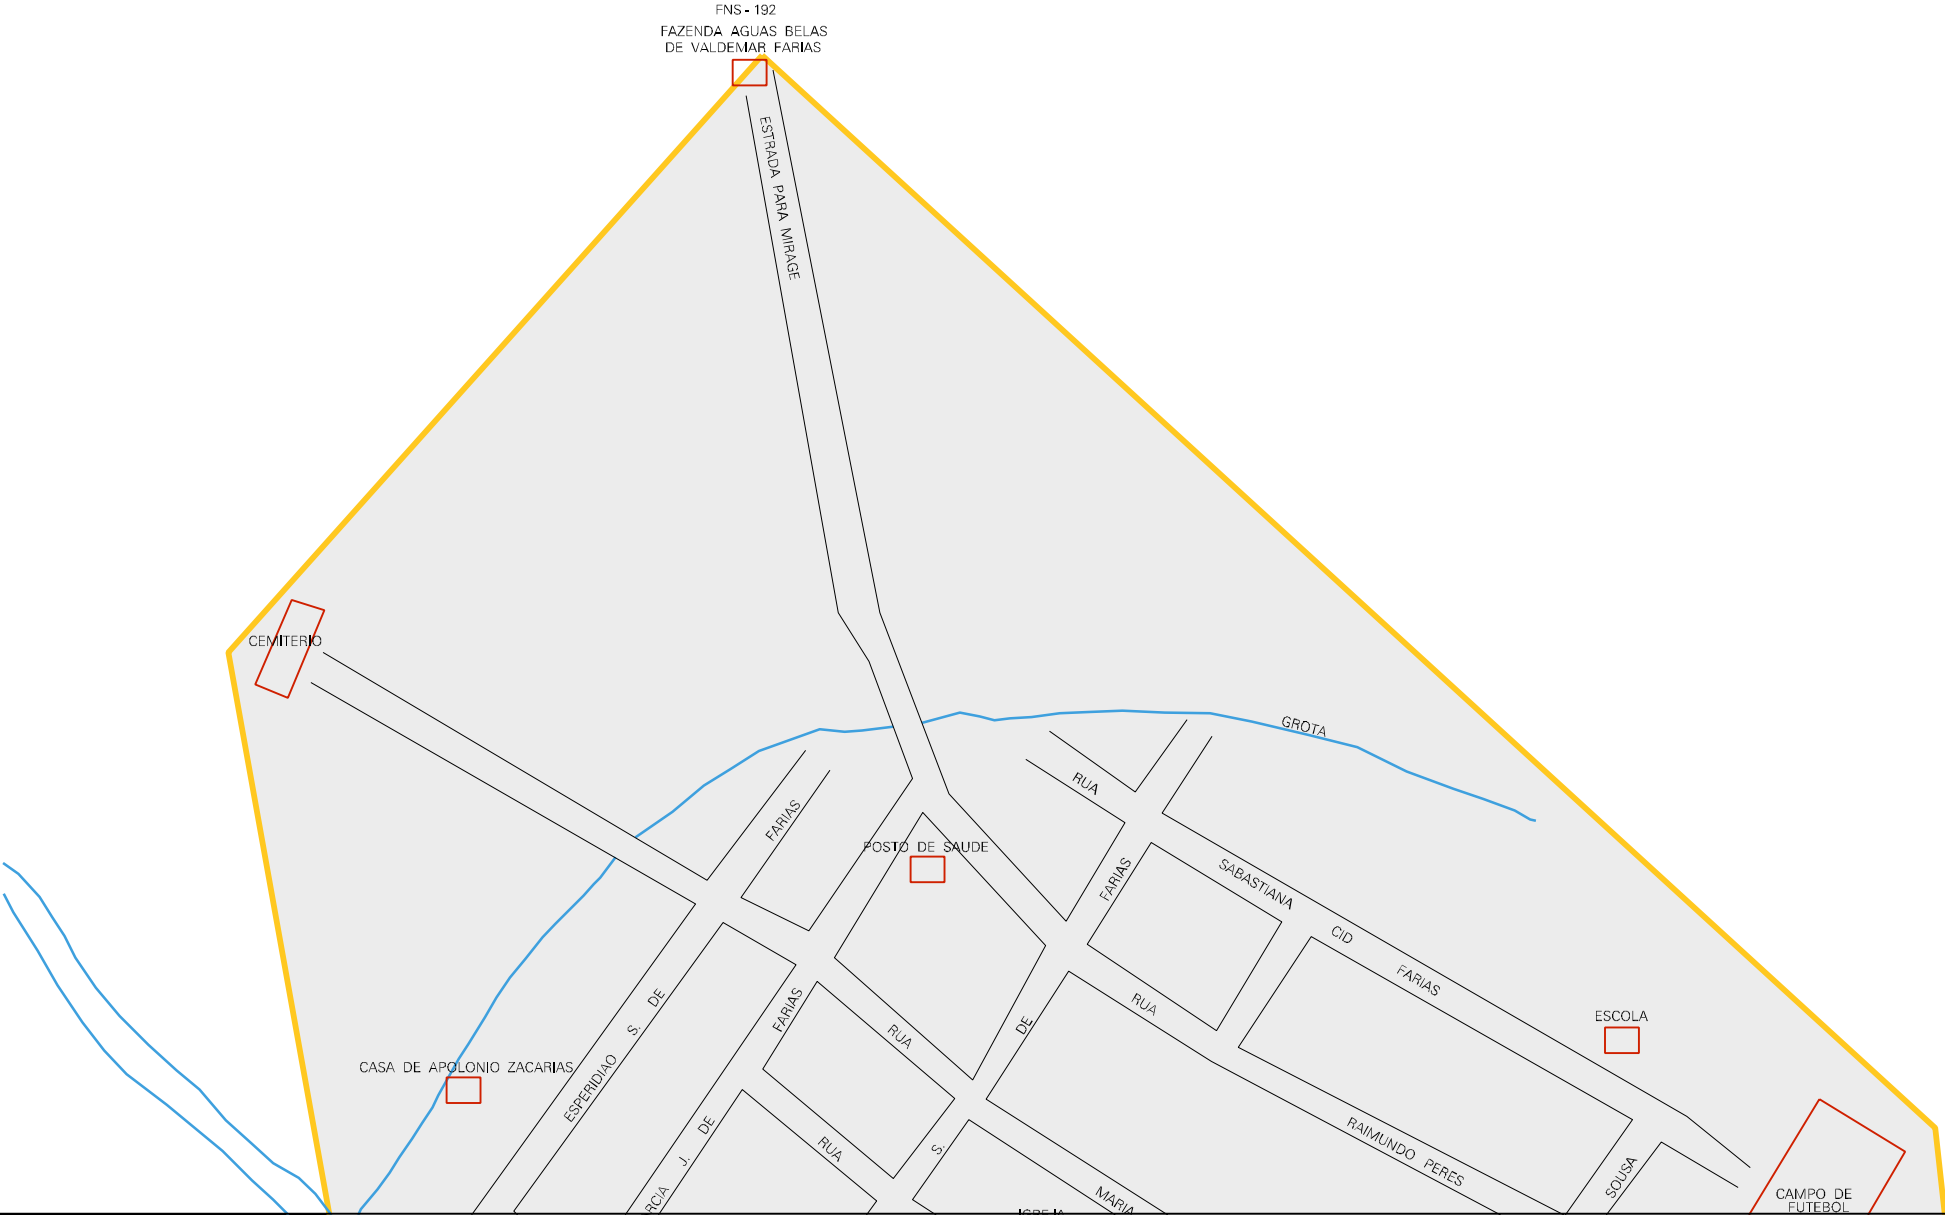

FNS - 192
FAZENDA AGUAS BELAS
DE VALDEMAR FARIAS

ESTRADA PARA MIRAGE

CEMITERIO

GROTA

POSTO DE SAUDE

CASA DE APOLONIO ZACARIAS

ESCOLA

CAMPO DE FUTEBOL

MUNICIPIO: 09300 - NOVA RUSSAS
DISTRITO: 25 - MAJOR SIMPLICIO
SUBDISTRITO: 00
SETOR: 0001 SITUACAO: 10

ESTADO DO CEARA
MAPA DE SETOR URBANO - MSU
ESCALA: 1: 3554