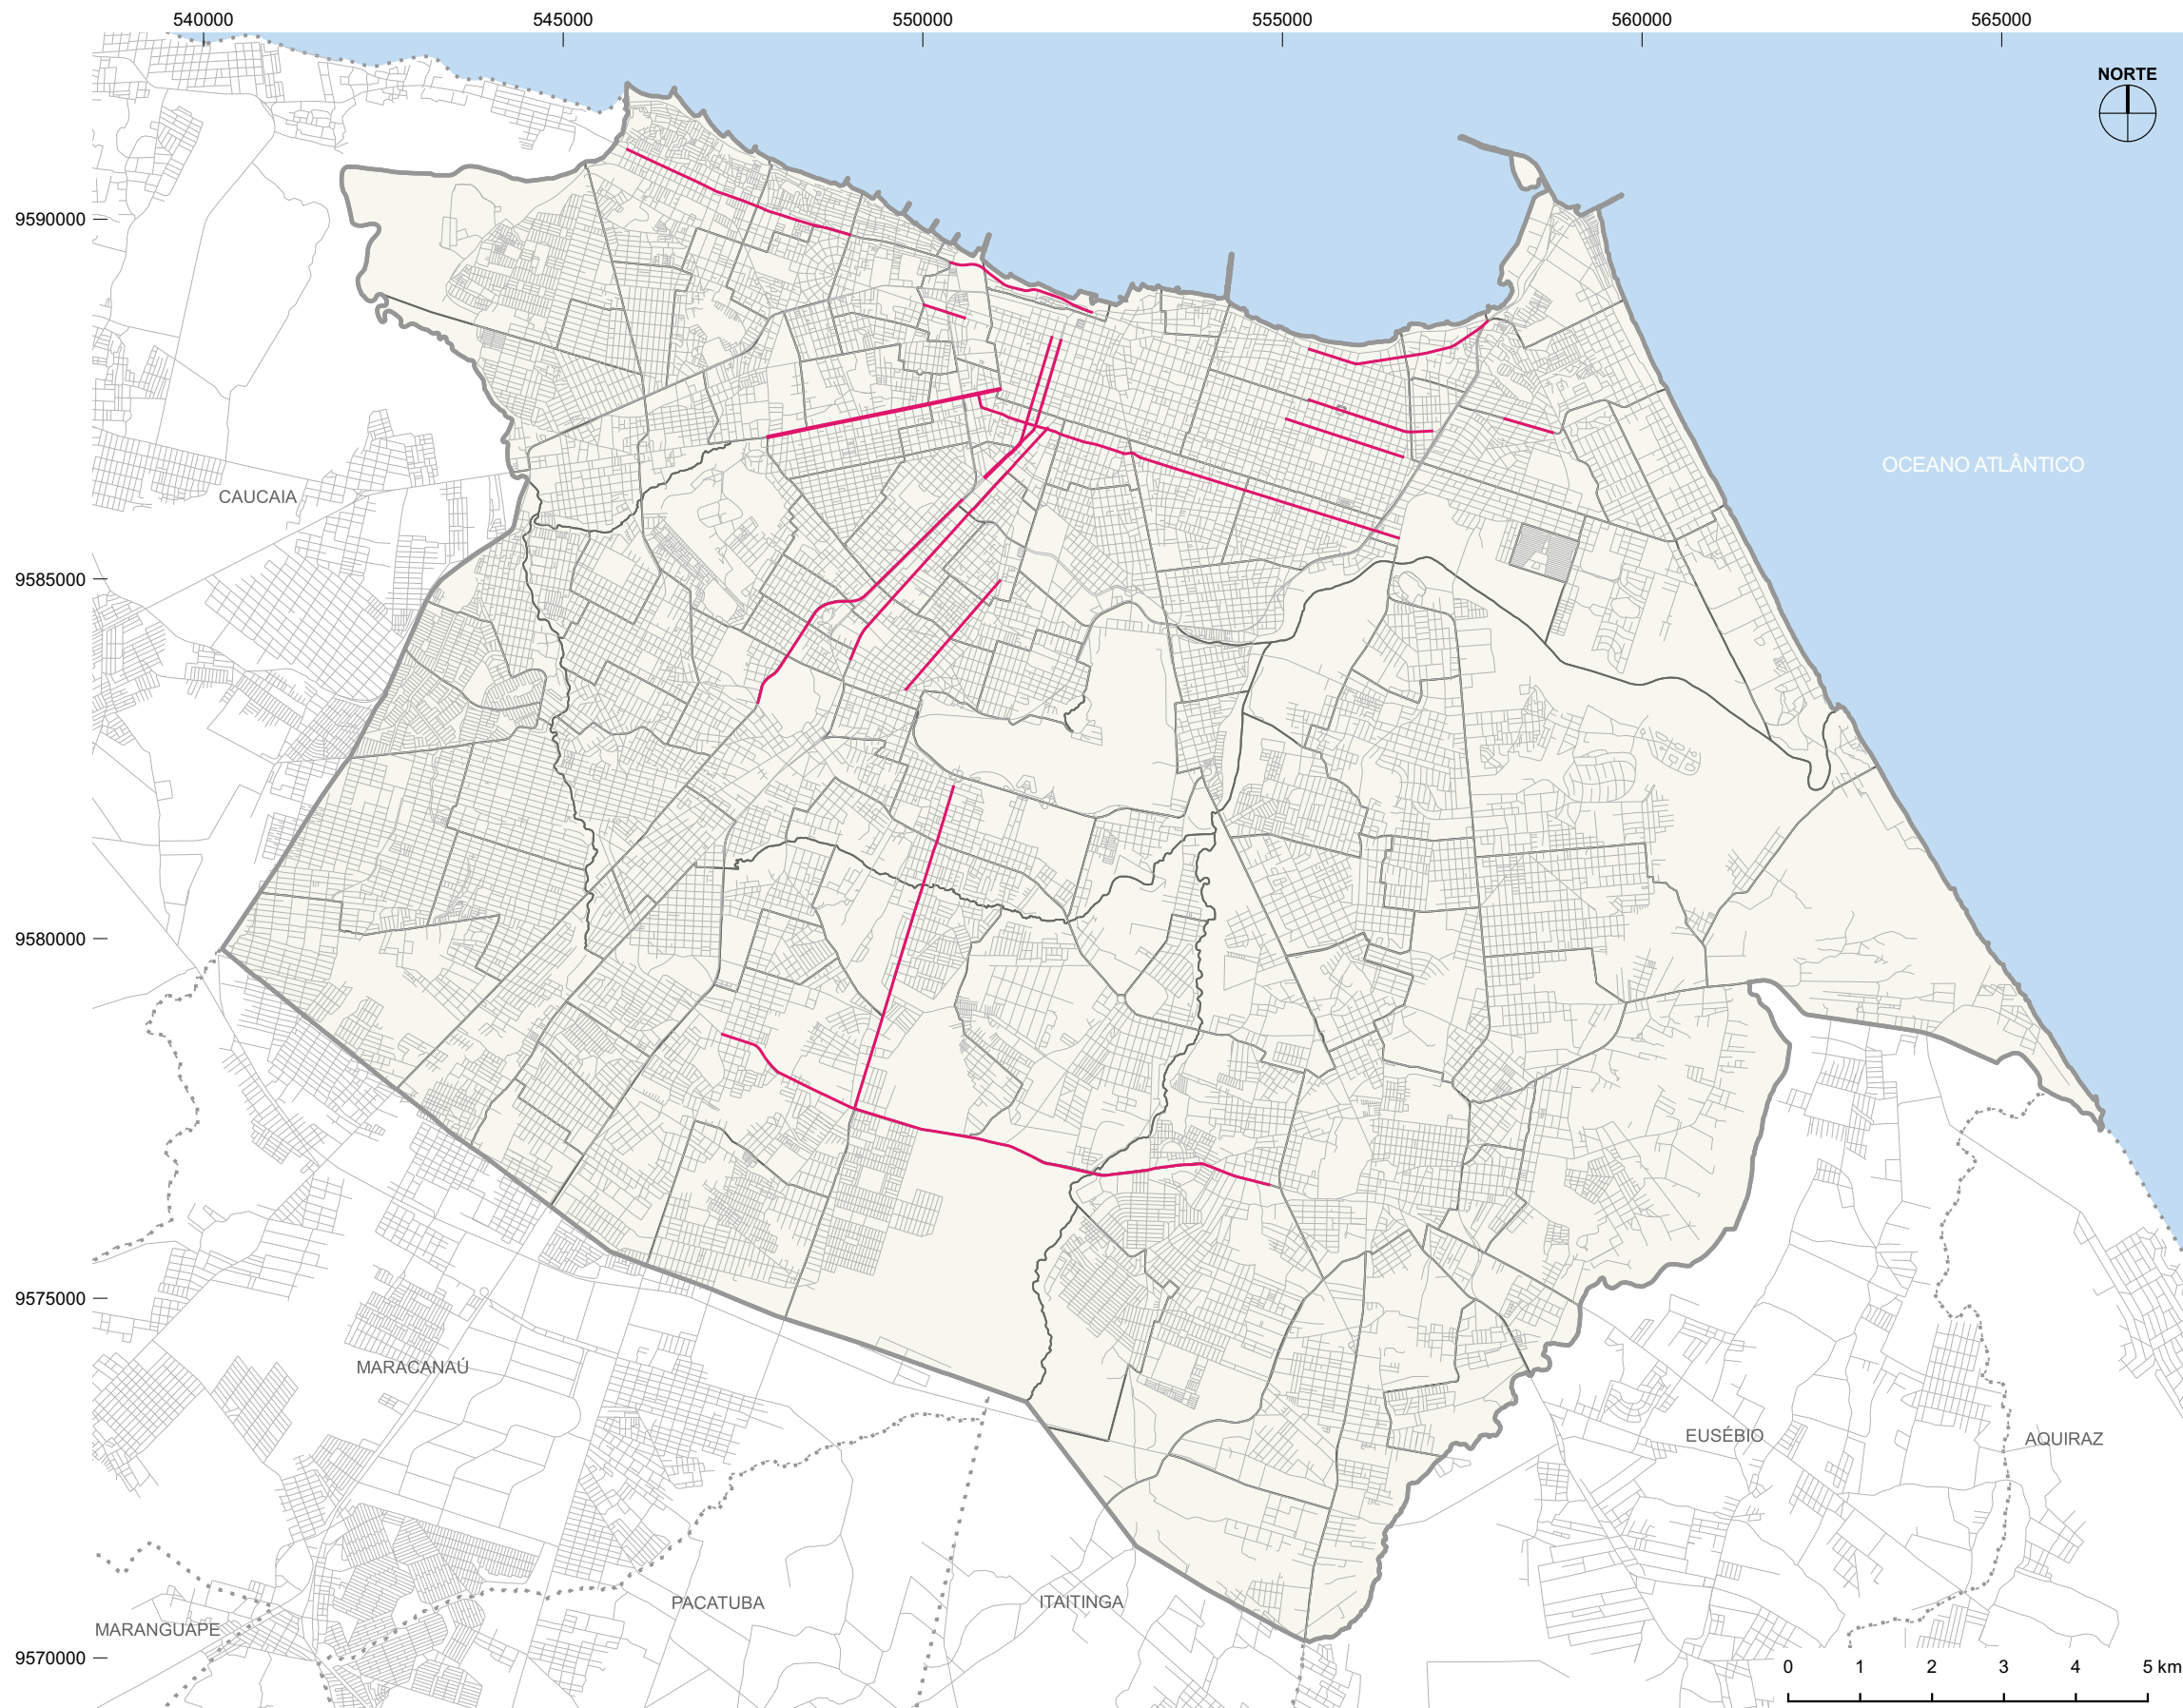

FORTALEZA2040

PLANO MESTRE URBANÍSTICO E DE MOBILIDADE

LEGENDA

- Município de Fortaleza
- Município Vizinho
- Limite de Bairro
- Faixa Existente com Prioridade para o Transporte Público
- Sistema Viário

Fonte: SCSP - 2015
Especificações:
Sistema de Projeção UTM - DATUM SIRGAS 2000 - 24S