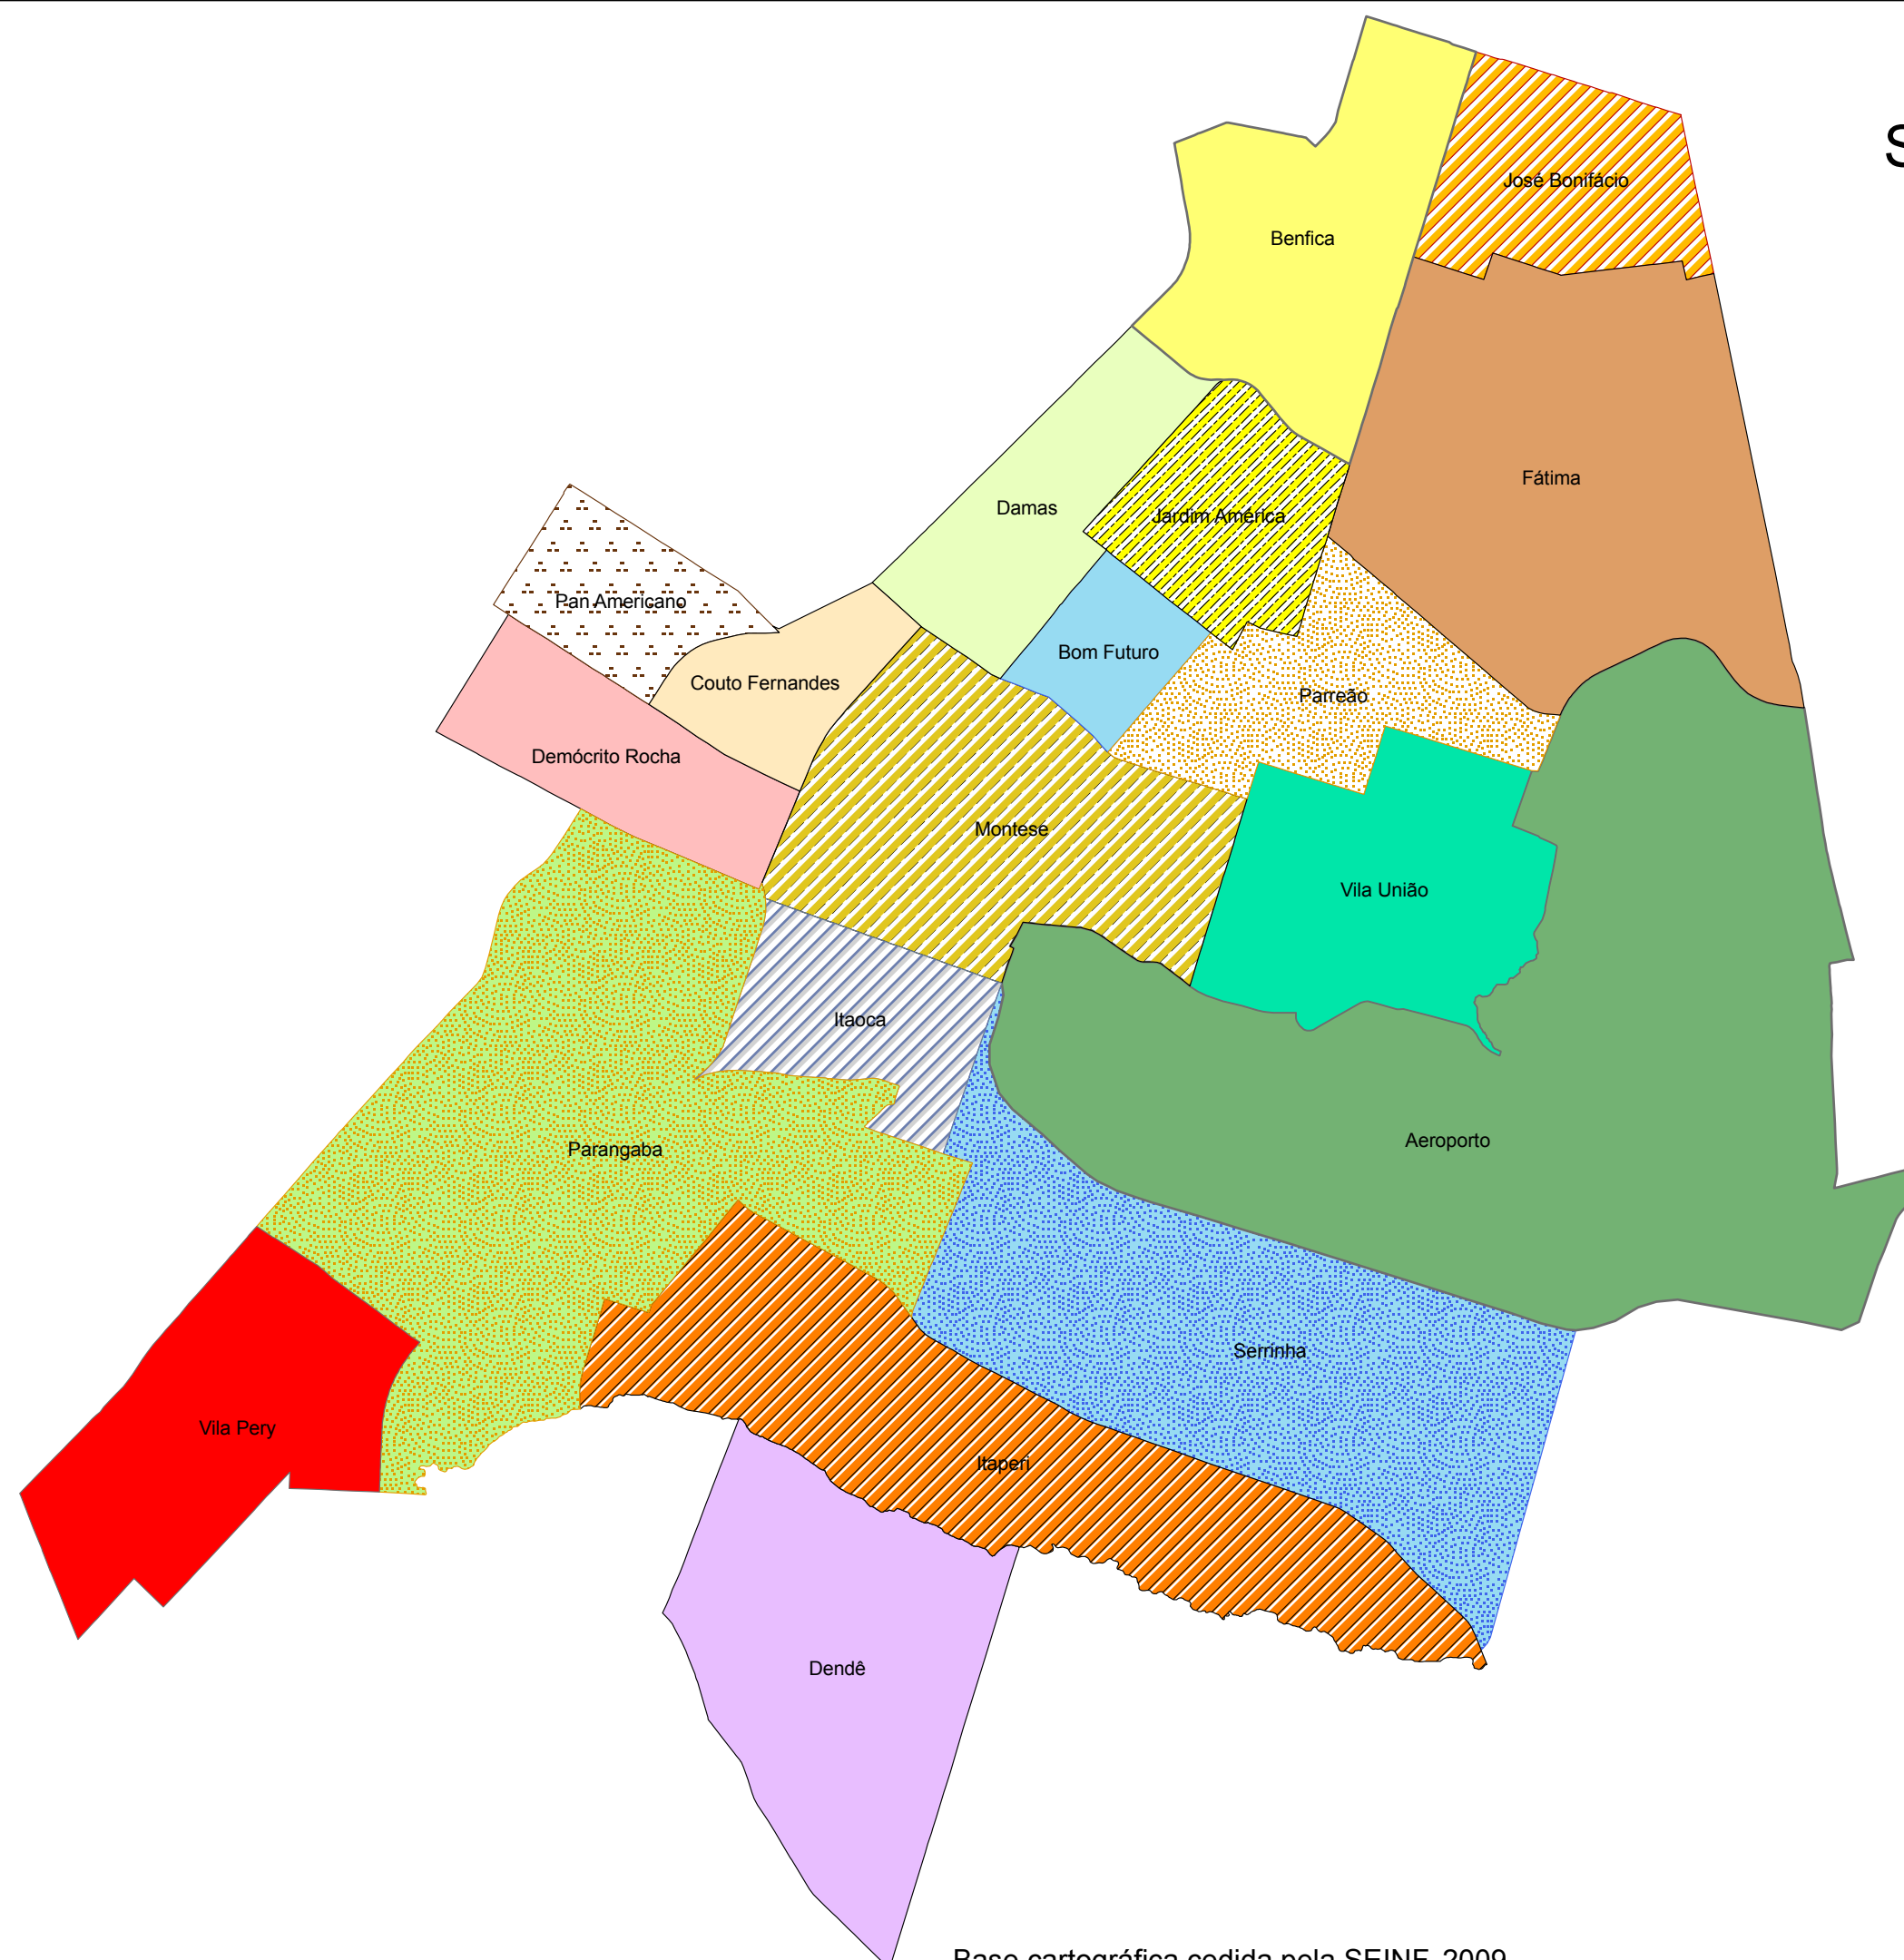

Furtos 2007 a 2009  
SER IV (259.831 Hab)  
Fortaleza-CE

Base cartográfica cedida pela SEINF, 2009

	Regional IV	Furtos		
	Bairros	2007	2008	2009
	Aeroporto	87	118	88
	Benfica	823	706	576
	Bom Futuro	21	22	50
	Couto Fernandes	76	92	59
	Damas	208	178	193
	Demócrito Rocha	151	95	102
	Dendê	-	-	-
	Fátima	1107	998	979
	Jose Bonifácio	55	86	75
	Itaoca	60	62	57
	Itaperi	387	284	226
	Jardim America	165	156	175
	Montese	870	821	780
	Pan americano	164	130	108
	Parangaba	1836	1670	1335
	Parreão	58	34	38
	Serrinha	345	341	281
	Vila Peri	217	196	183
	Vila União	387	364	280
	<b>TOTAL</b>	<b>6941</b>	<b>6261</b>	<b>5526</b>