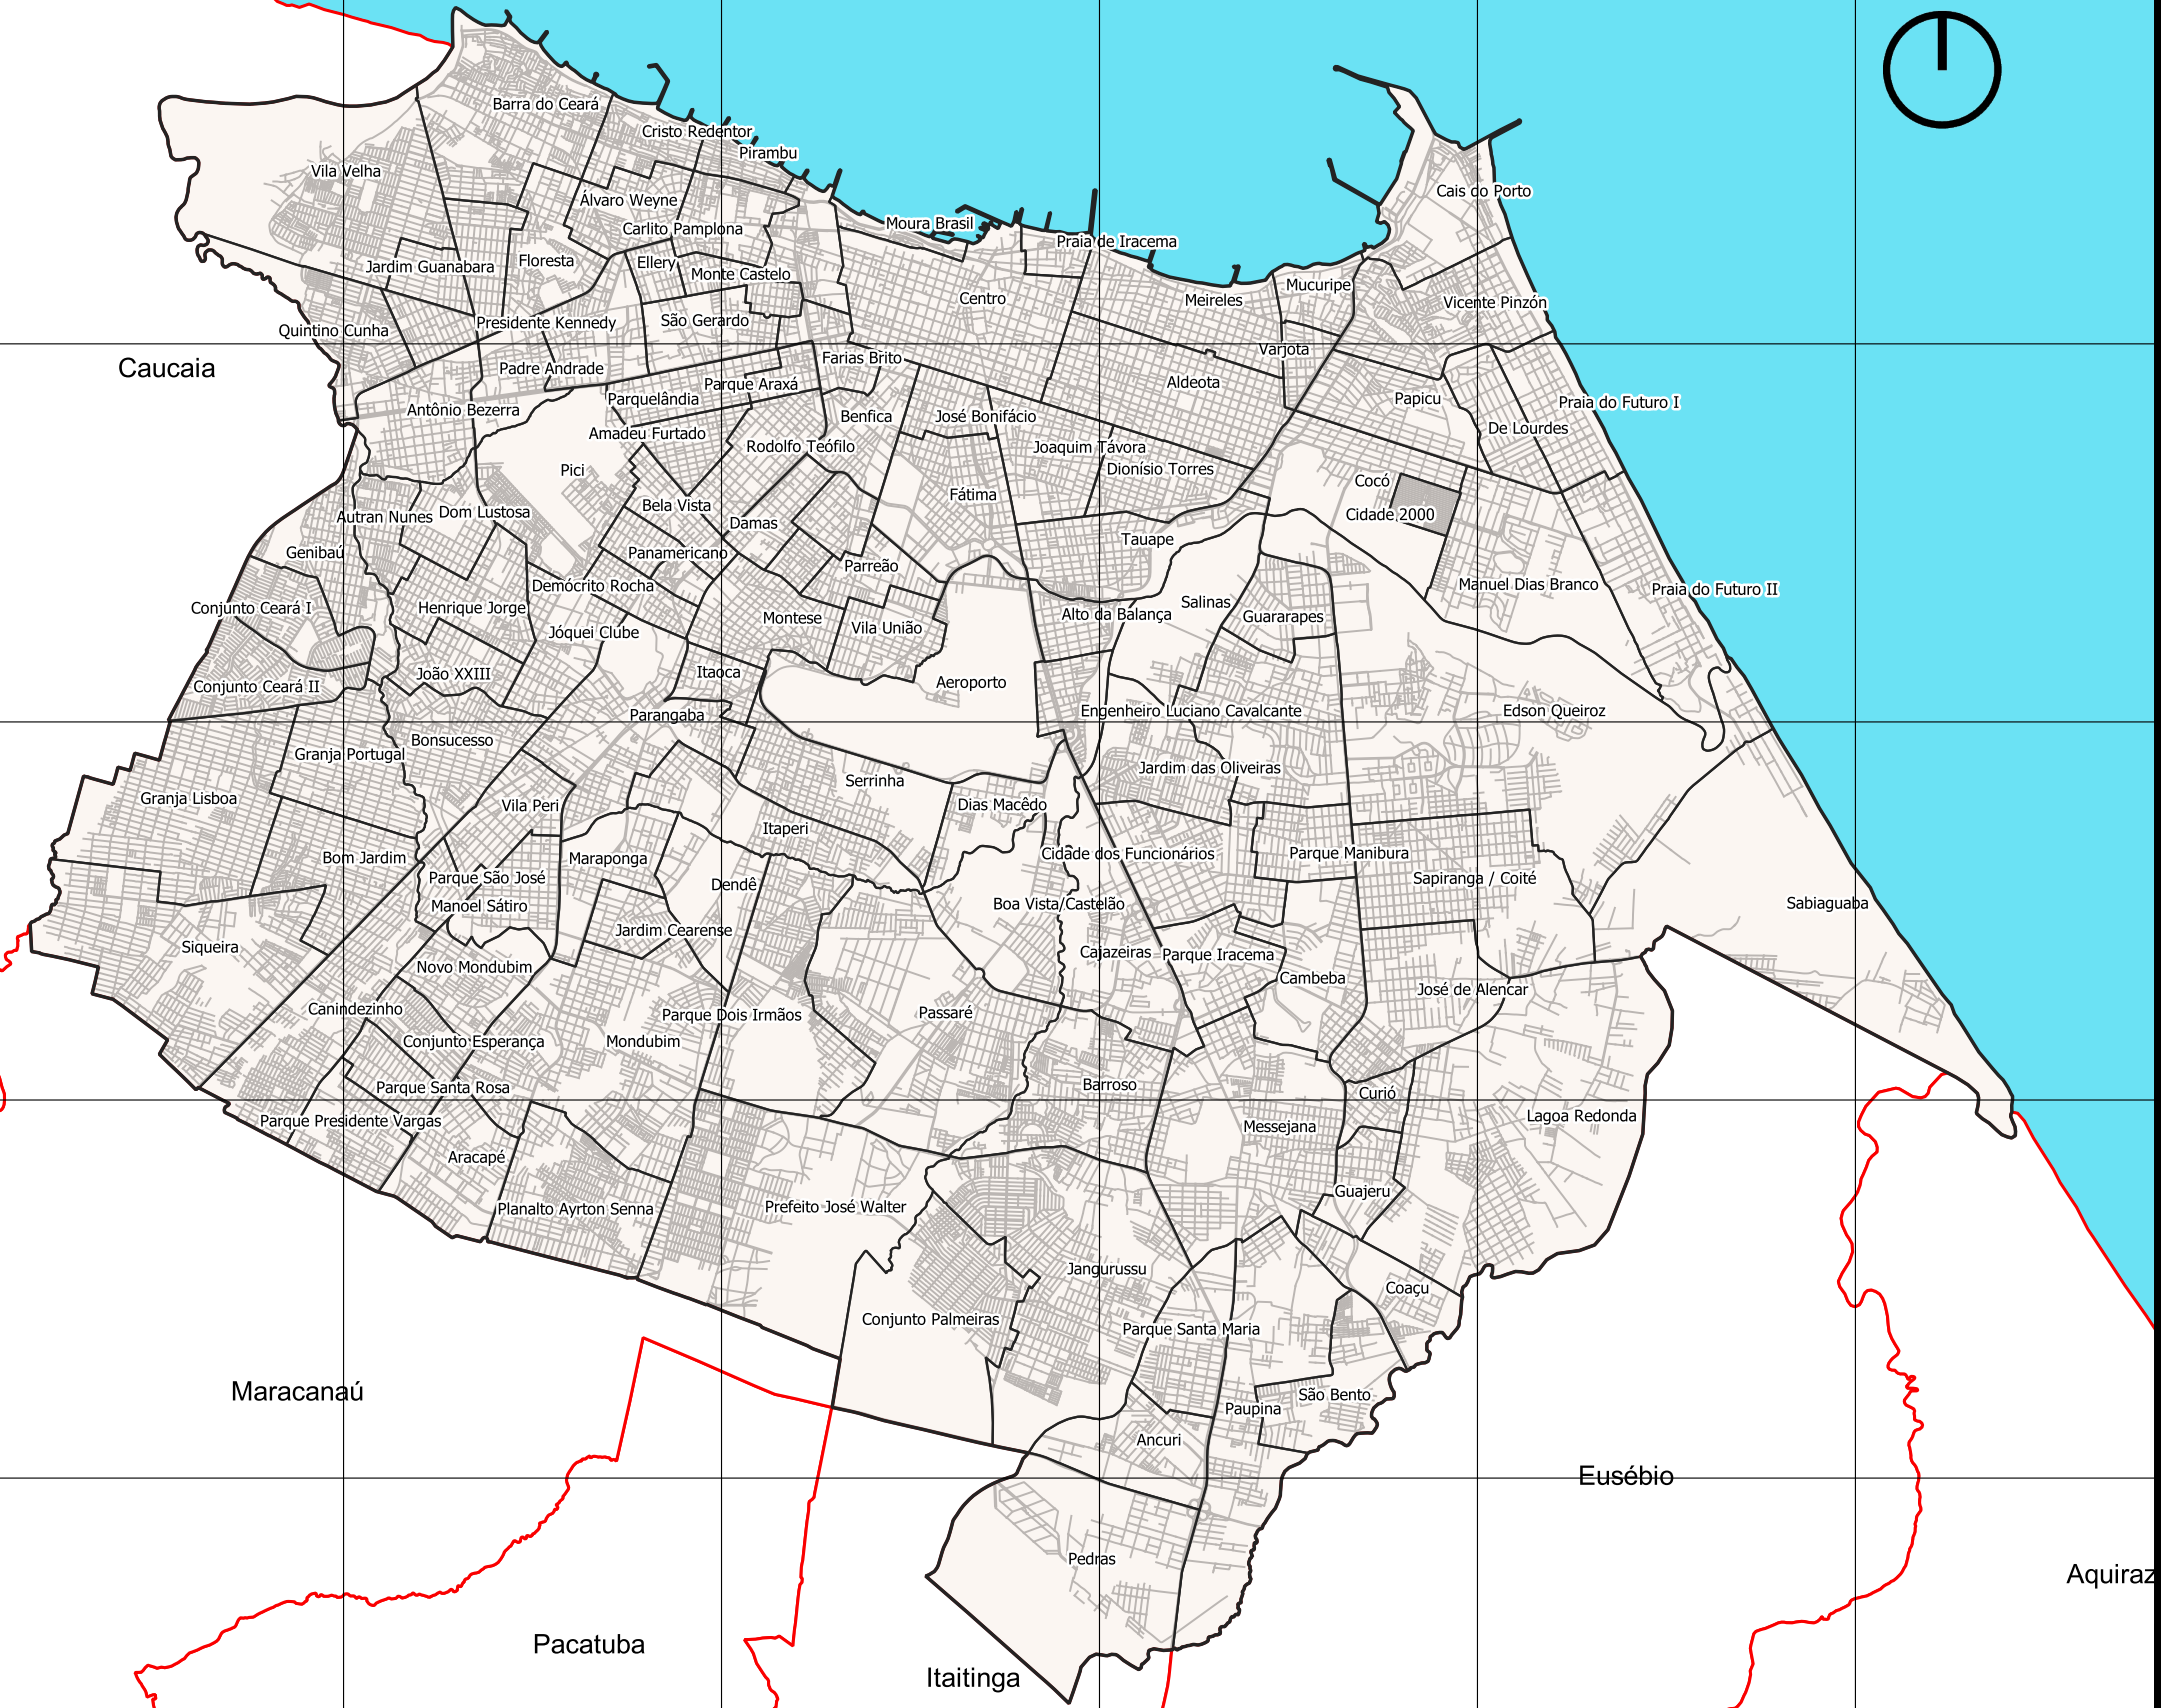

0.000 5.000 10.000 15.000 20.000 25.000 30.000 35.000 40.000

25.000
20.000
15.000
10.000
5.000
0.000

Prefeitura de Fortaleza

Instituto de Planejamento de Fortaleza

DELIMITAÇÃO DOS BAIRROS DE FORTALEZA Decreto Nº 14.498/2019

Legenda:

- Bairros- Decreto nº 14.498/2019
- EixoLogradouros_2017

Limites Territoriais:

- Região Metropolitana de Fortaleza
- Limites de Fortaleza
- Oceano Atlantico

Fonte: IPLANFOR
 Ano: 2019
 SRC: SIRGAS 2000 / UTM Zona 24S
 Escala: 1:100.000