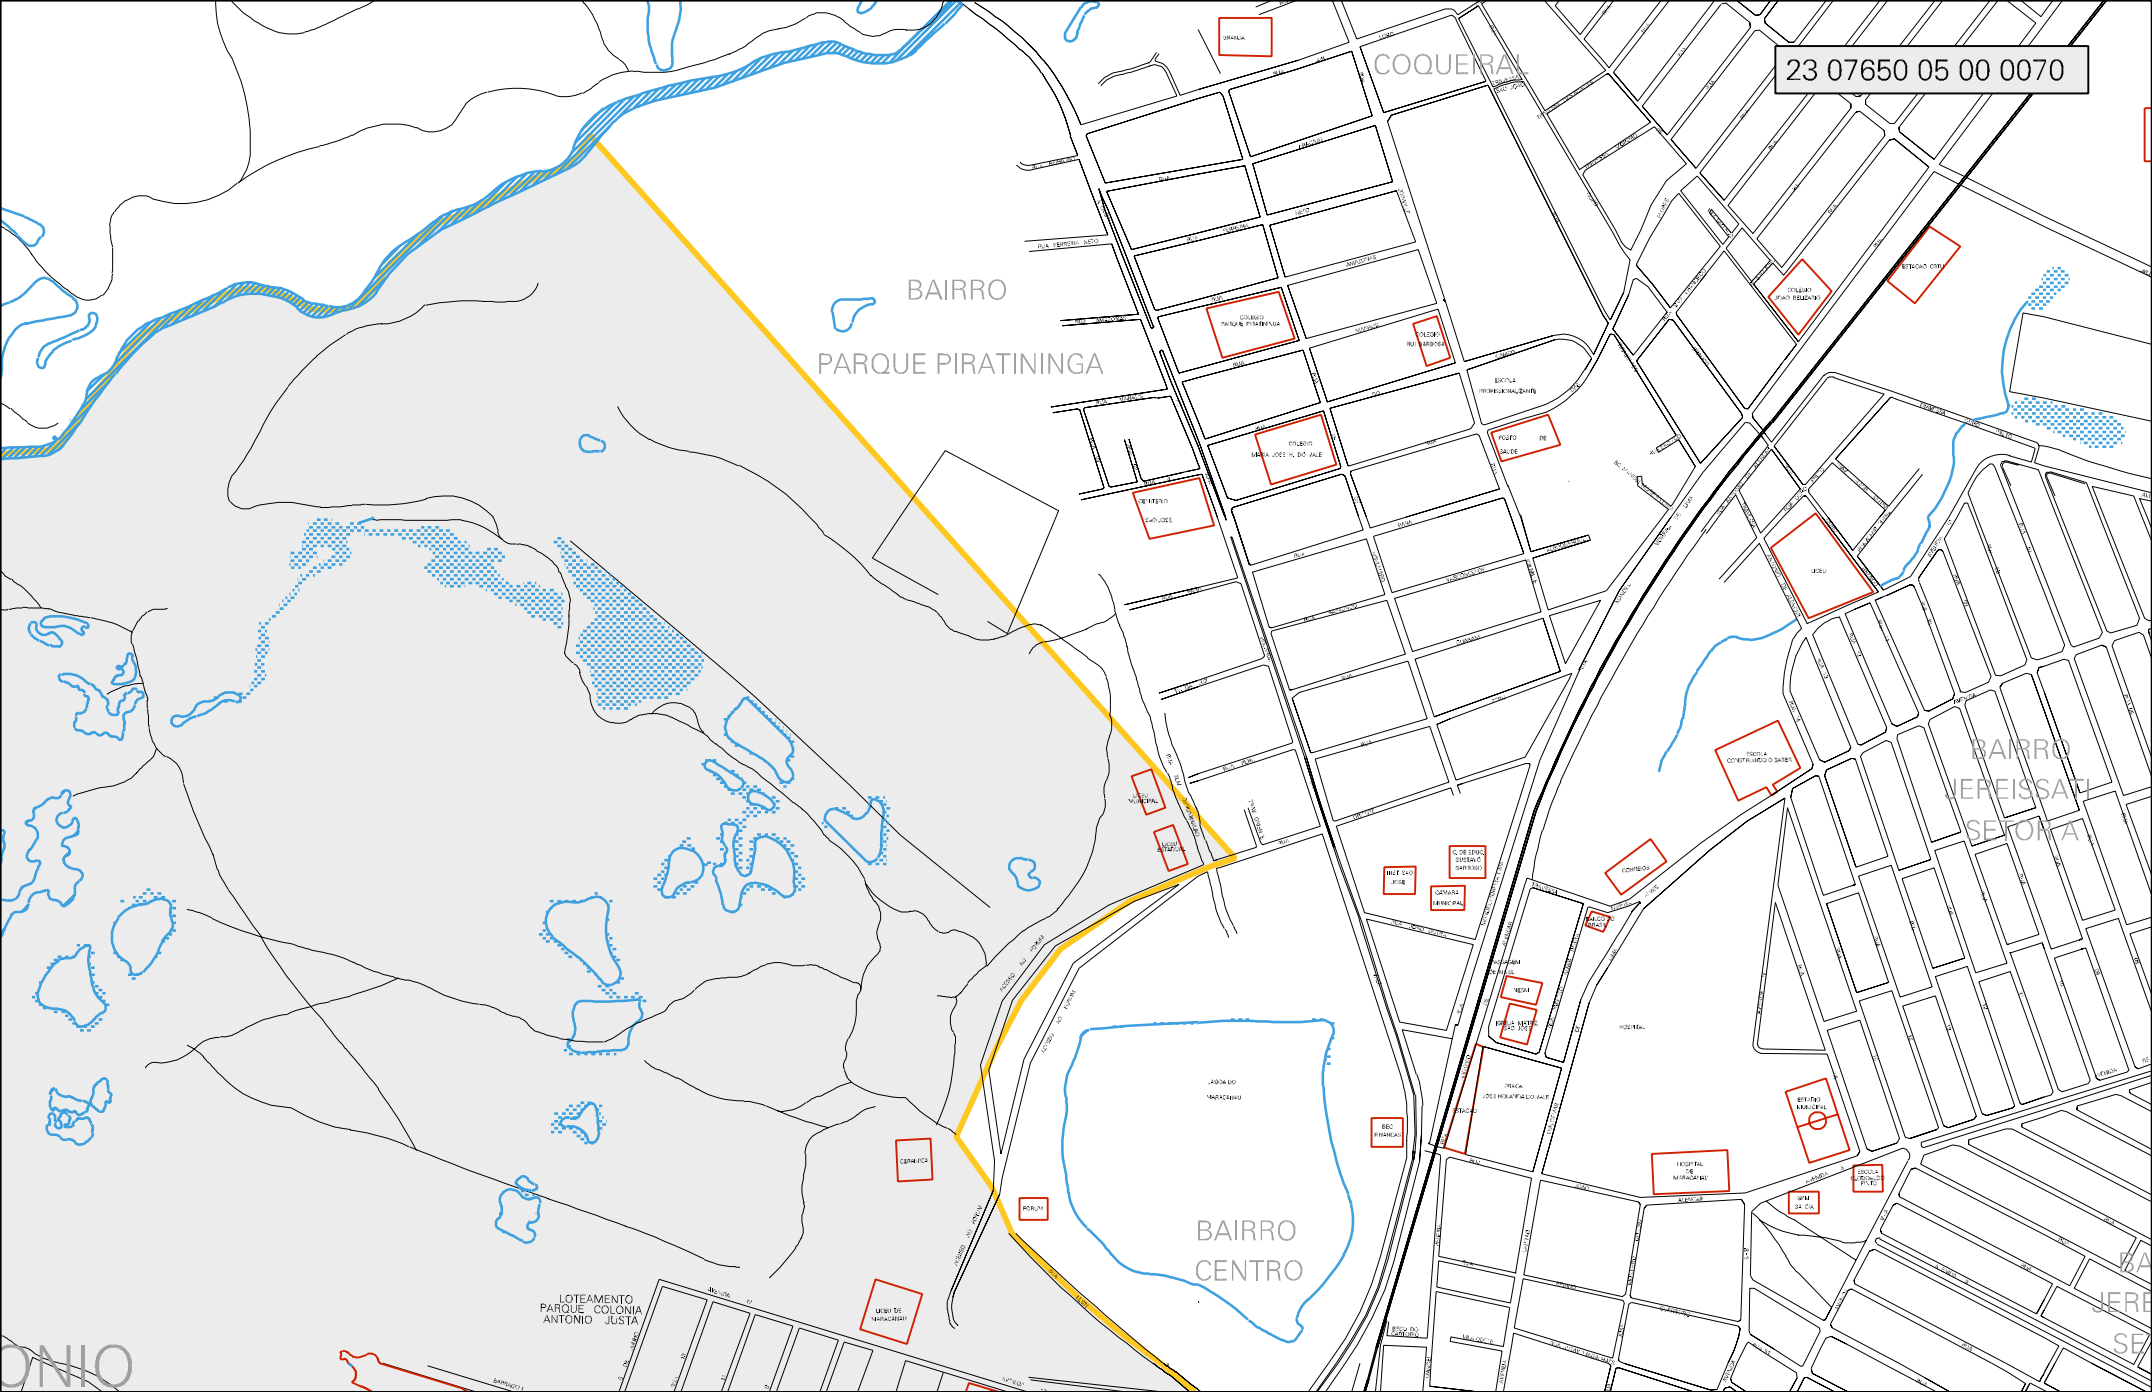

BAIRRO
PAU SERRADO

BAIRRO
ANTONIO JUSTA

COLONIA ANT

SINCHU
SINCHU

23 07650 05 00 0070

BAIRRO
PARQUE PIRATININGA

COQUERAL

BAIRRO
JEREISSATI
SEXTA

BAIRRO
CENTRO

LOTEAMENTO
PARQUE COLONIA
ANTONIO JUSTA

ONIO

MUNICÍPIO: 07650 - MARACANAU
DISTRITO: 05 - MARACANAU
SUBDISTRITO: 00
SETOR: 0070 SITUACAO: 10
BAIRRO: 019 - ANTONIO JUSTA

ESTADO DO CEARÁ
MAPA DE SETOR URBANO - MSU
ESCALA: 1 : 8936