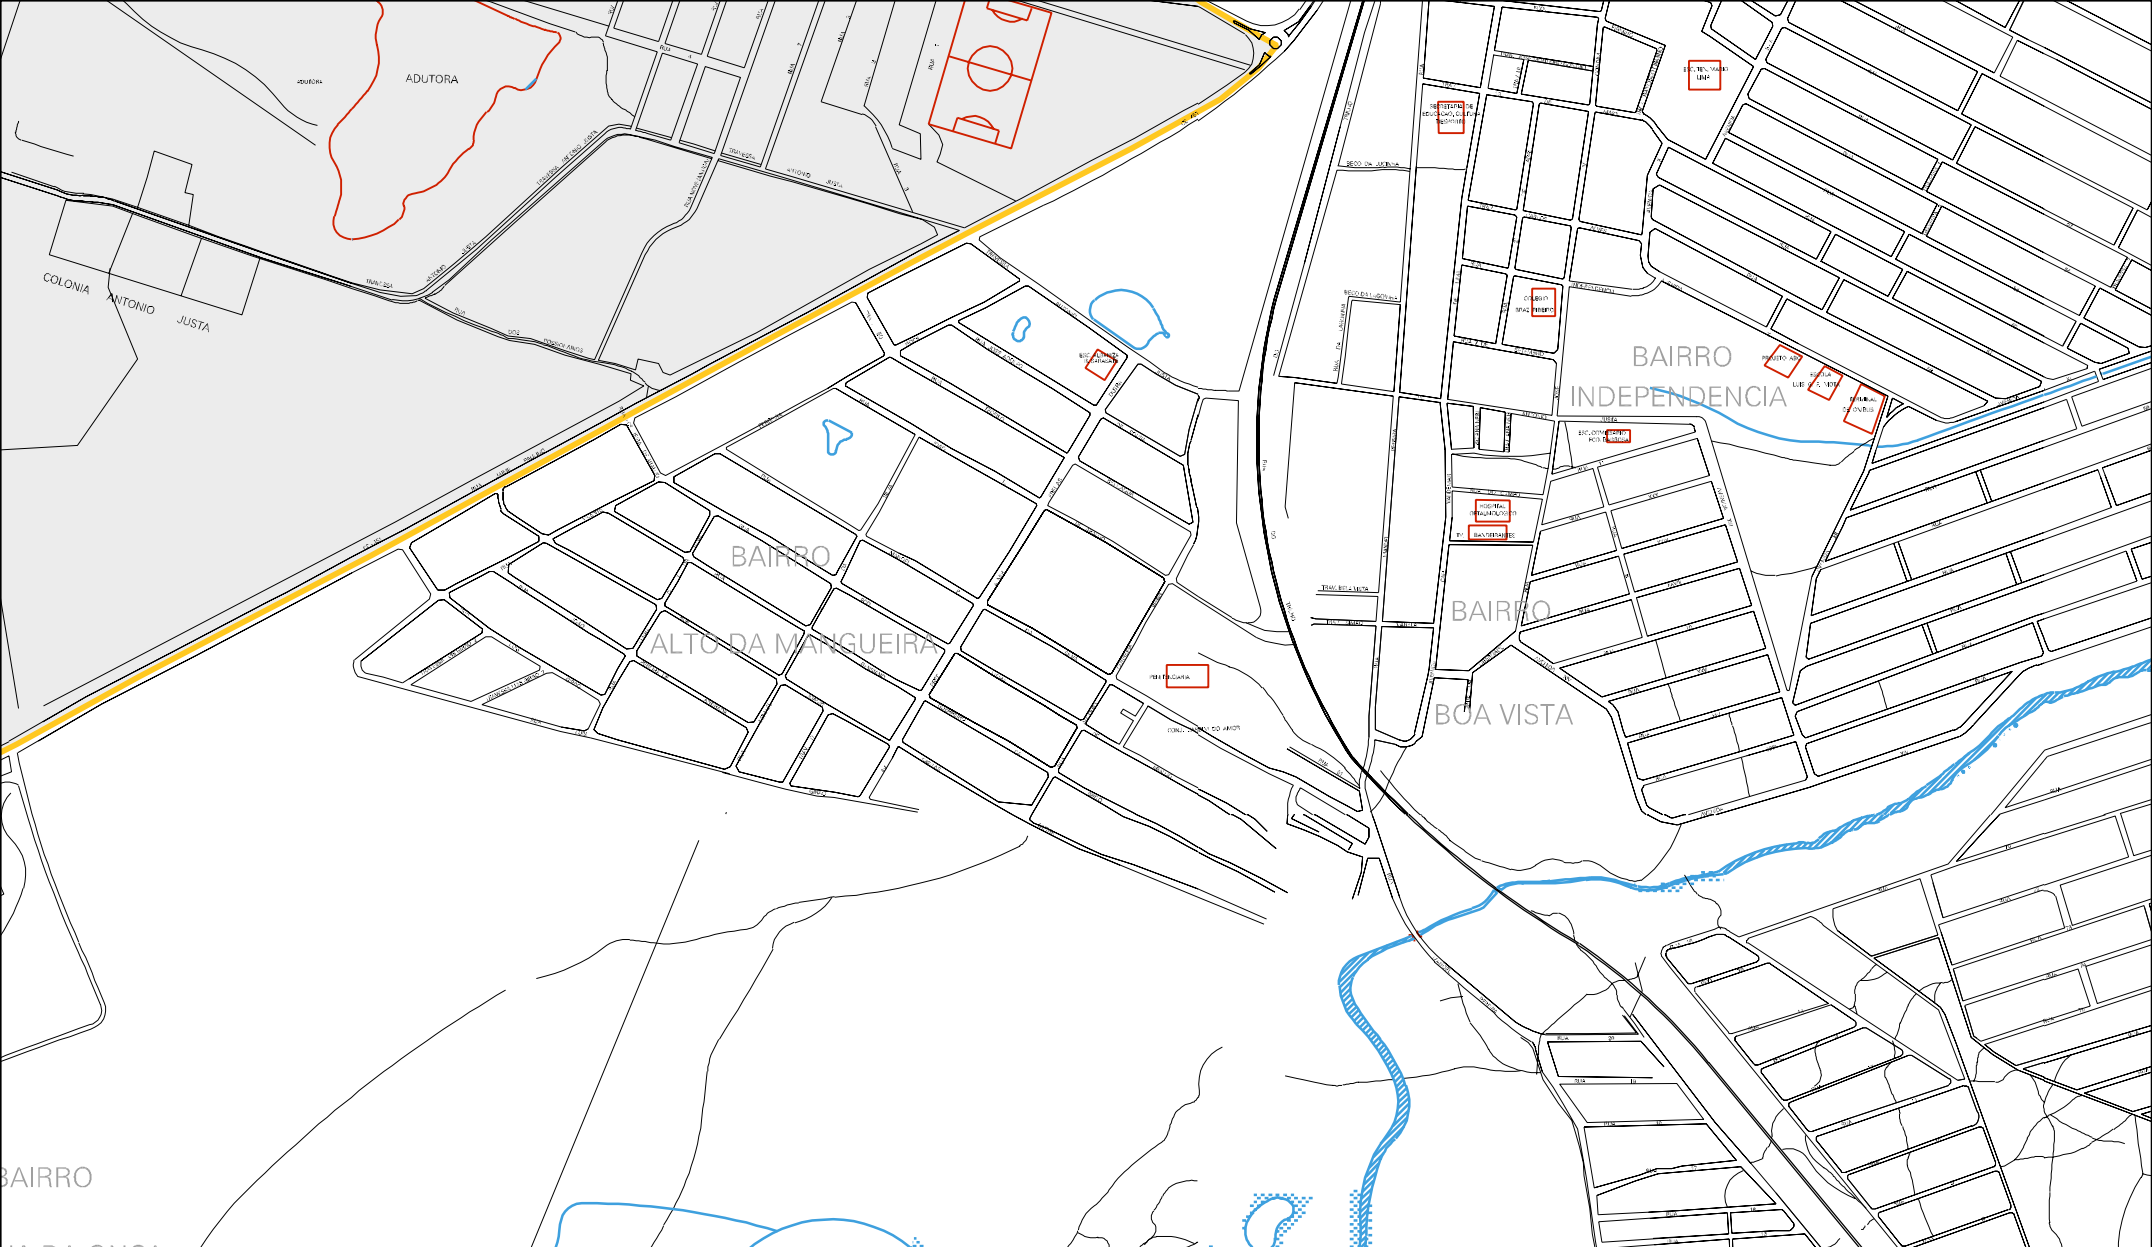

BAIRRO
PAU SERRADO

BAIRRO
ANTONIO JUSTA

COLONIA ANT

SINCHU
SINCHU

23 07650 05 00 0070

BAIRRO
PARQUE PIRATININGA

COQUERAL

BAIRRO
JEREISSATI
SEXTA

BAIRRO
CENTRO

LOTEAMENTO
PARQUE COLONIA
ANTONIO JUSTA

ONIO

MUNICÍPIO: 07650 - MARACANAU
DISTRITO: 05 - MARACANAU
SUBDISTRITO: 00
SETOR: 0070 SITUACAO: 10
BAIRRO: 019 - ANTONIO JUSTA

ESTADO DO CEARÁ
MAPA DE SETOR URBANO - MSU
ESCALA: 1 : 8936