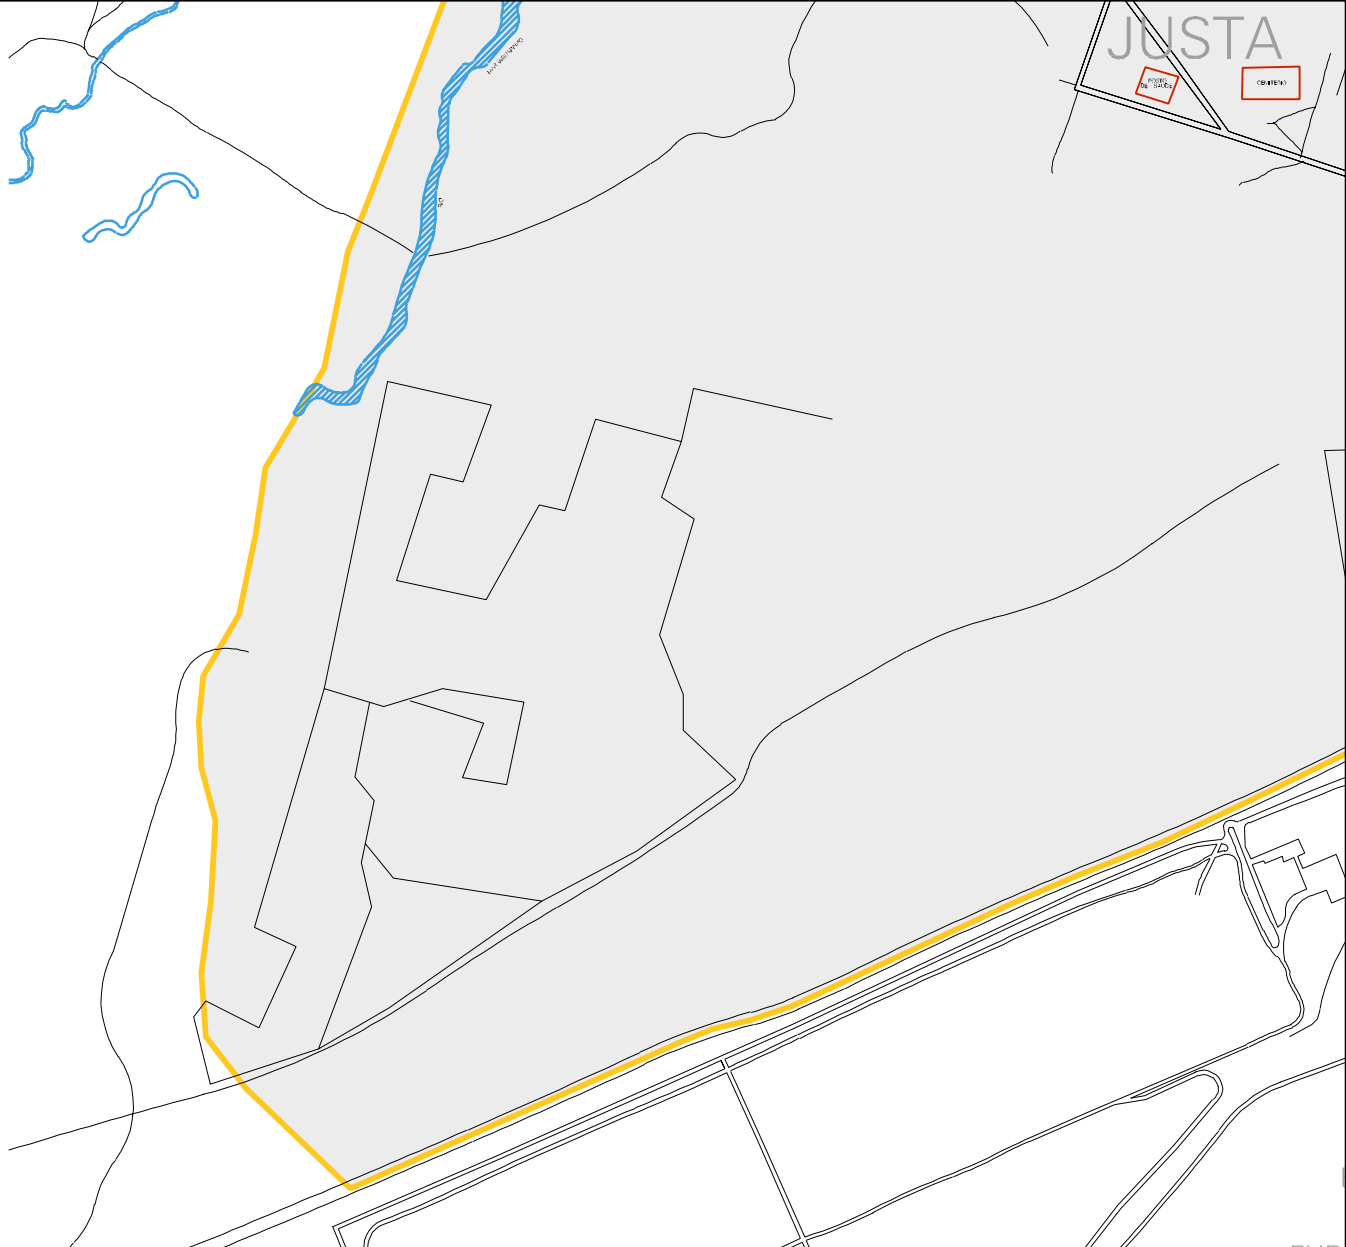

BAIRRO
PAU SERRADO

BAIRRO
ANTONIO JUSTA

COLONIA ANT

SINCHU
SINCHU

23 07650 05 00 0070

BAIRRO
PARQUE PIRATININGA

COQUERAL

BAIRRO
JEREISSATI
SEXTA

BAIRRO
CENTRO

LOTEAMENTO
PARQUE COLONIA
ANTONIO JUSTA

ONIO

MUNICÍPIO: 07650 - MARACANAU
DISTRITO: 05 - MARACANAU
SUBDISTRITO: 00
SETOR: 0070 SITUACAO: 10
BAIRRO: 019 - ANTONIO JUSTA

ESTADO DO CEARÁ
MAPA DE SETOR URBANO - MSU
ESCALA: 1 : 8936