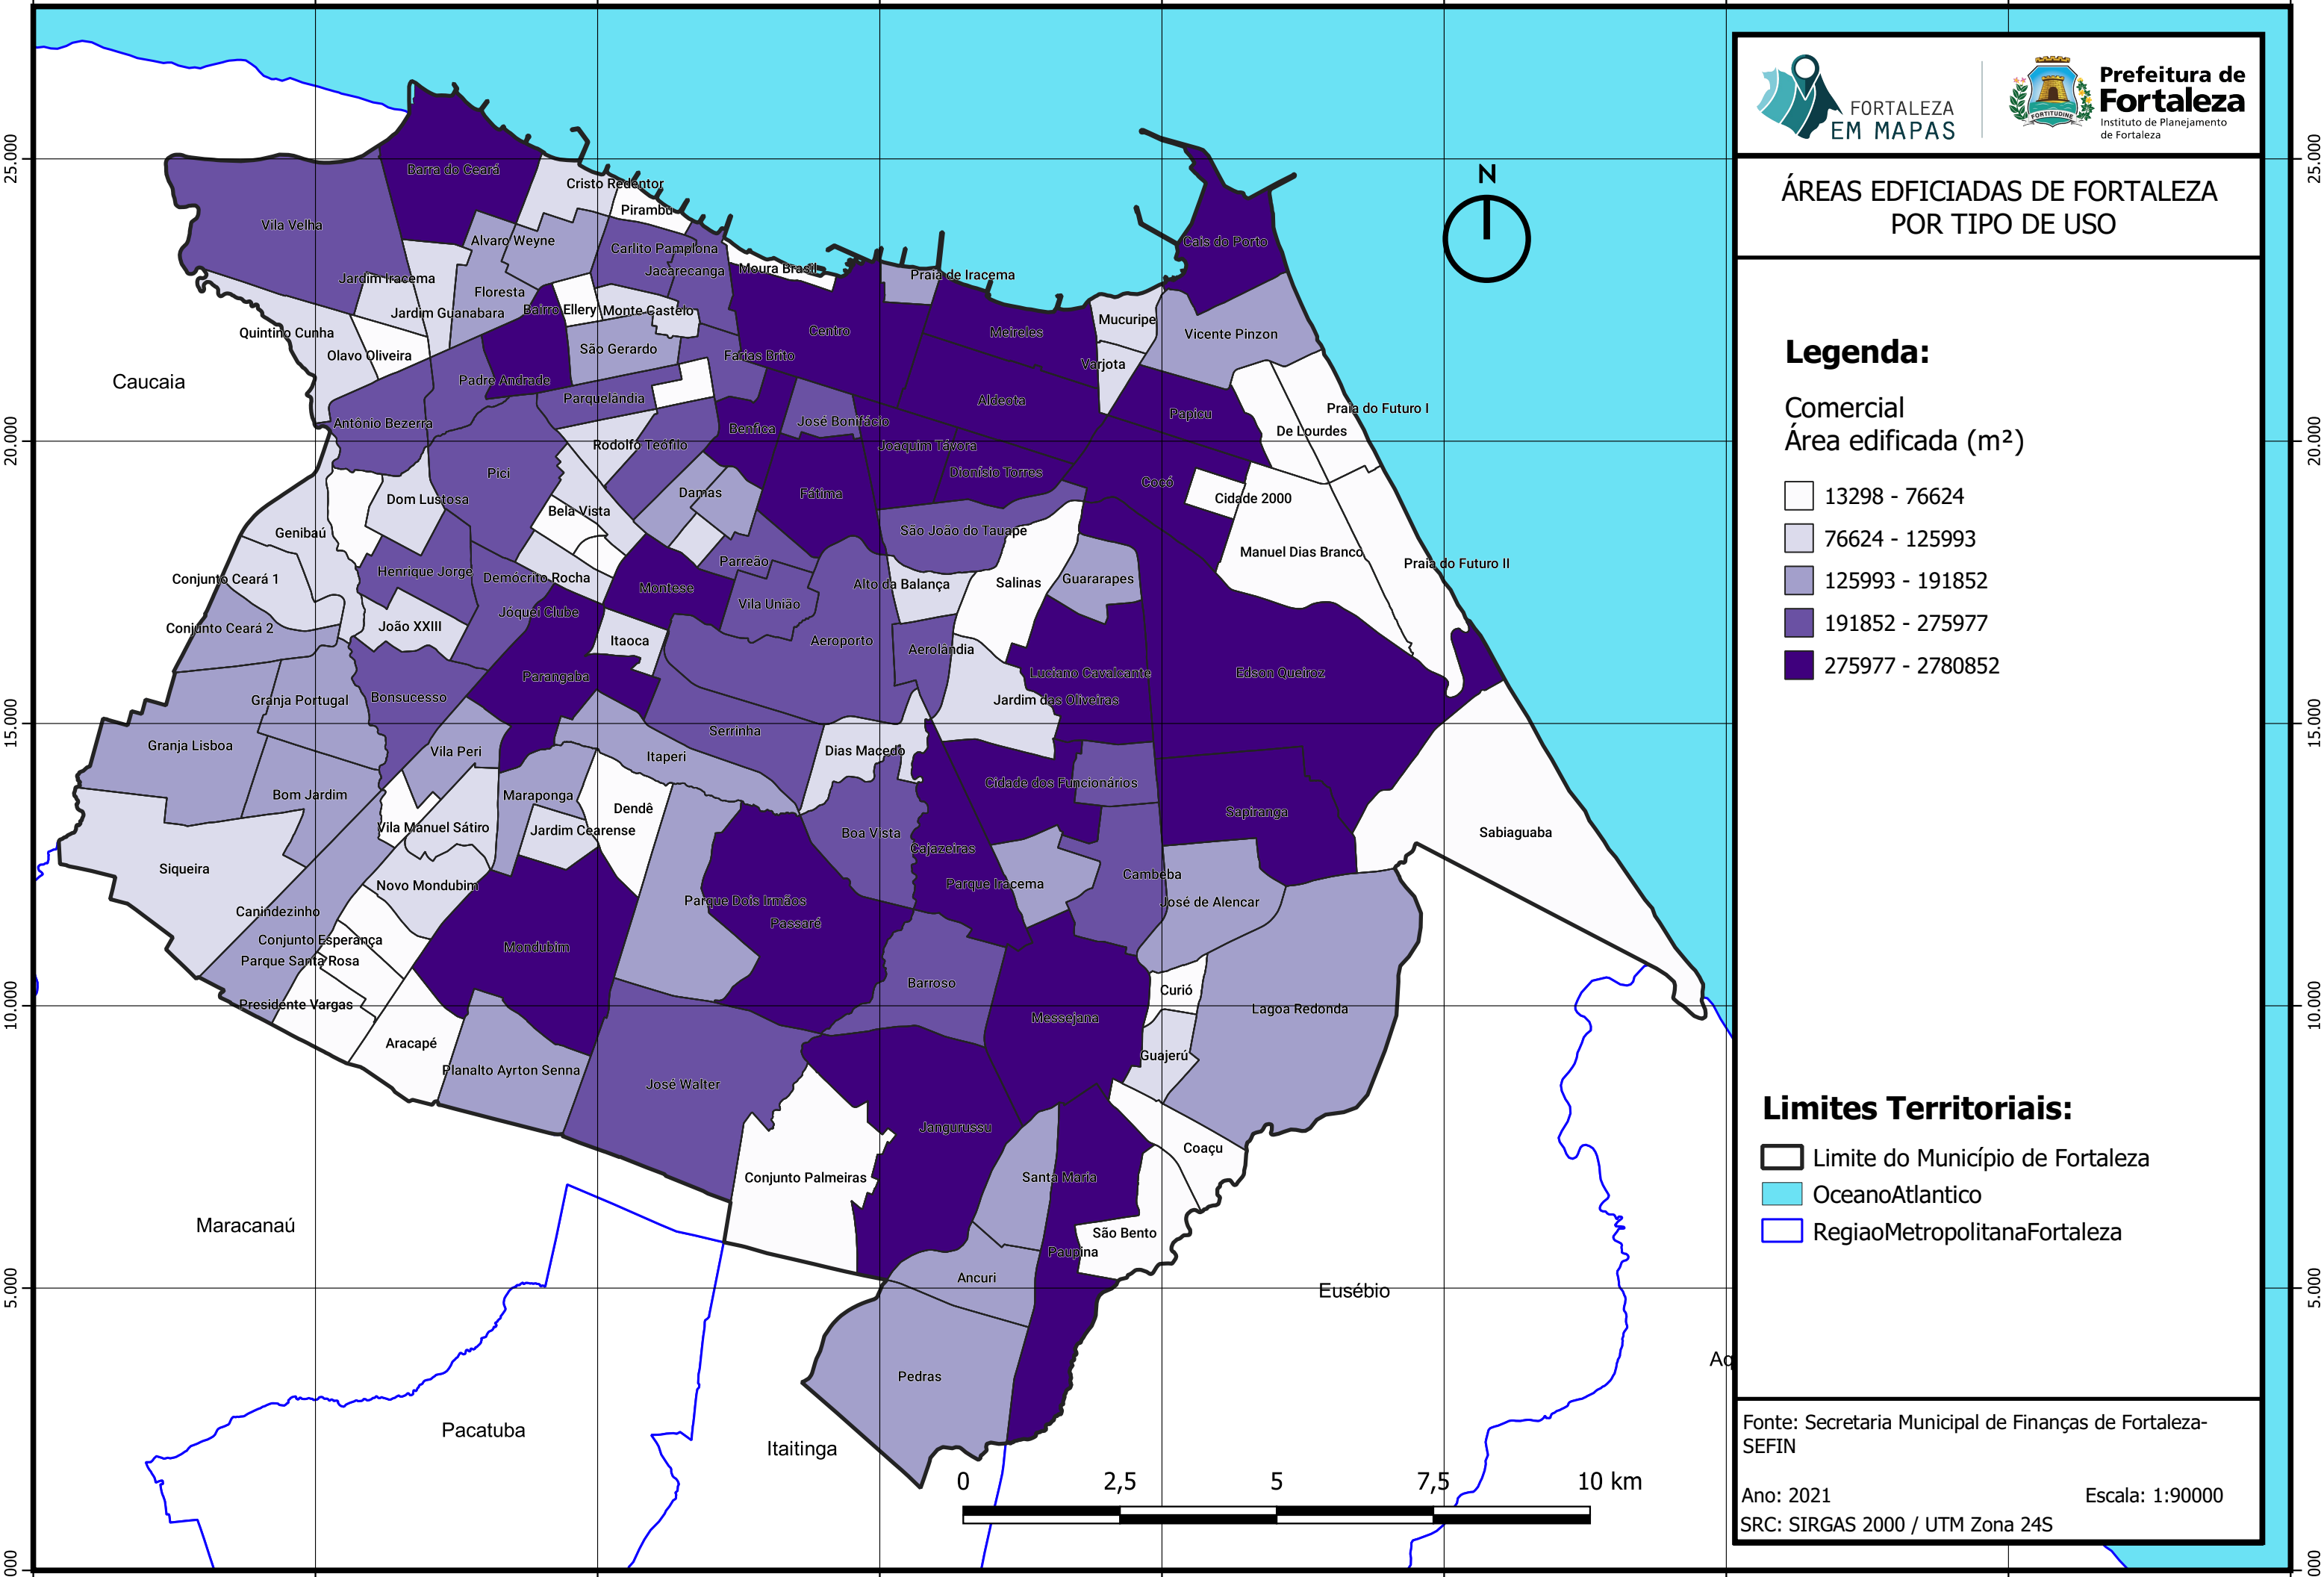

0.000 5.000 10.000 15.000 20.000 25.000 30.000 35.000 40.000

ÁREAS EDFICIADAS DE FORTALEZA POR TIPO DE USO

Legenda:

Comercial
Área edificada (m²)

- 13298 - 76624
- 76624 - 125993
- 125993 - 191852
- 191852 - 275977
- 275977 - 2780852

Limites Territoriais:

- Limite do Município de Fortaleza
- OceanoAtlantico
- RegiaoMetropolitanaFortaleza

Fonte: Secretaria Municipal de Finanças de Fortaleza-SEFIN

Ano: 2021

Escala: 1:90000

SRC: SIRGAS 2000 / UTM Zona 24S

0.000 5.000 10.000 15.000 20.000 25.000 30.000 35.000 40.000