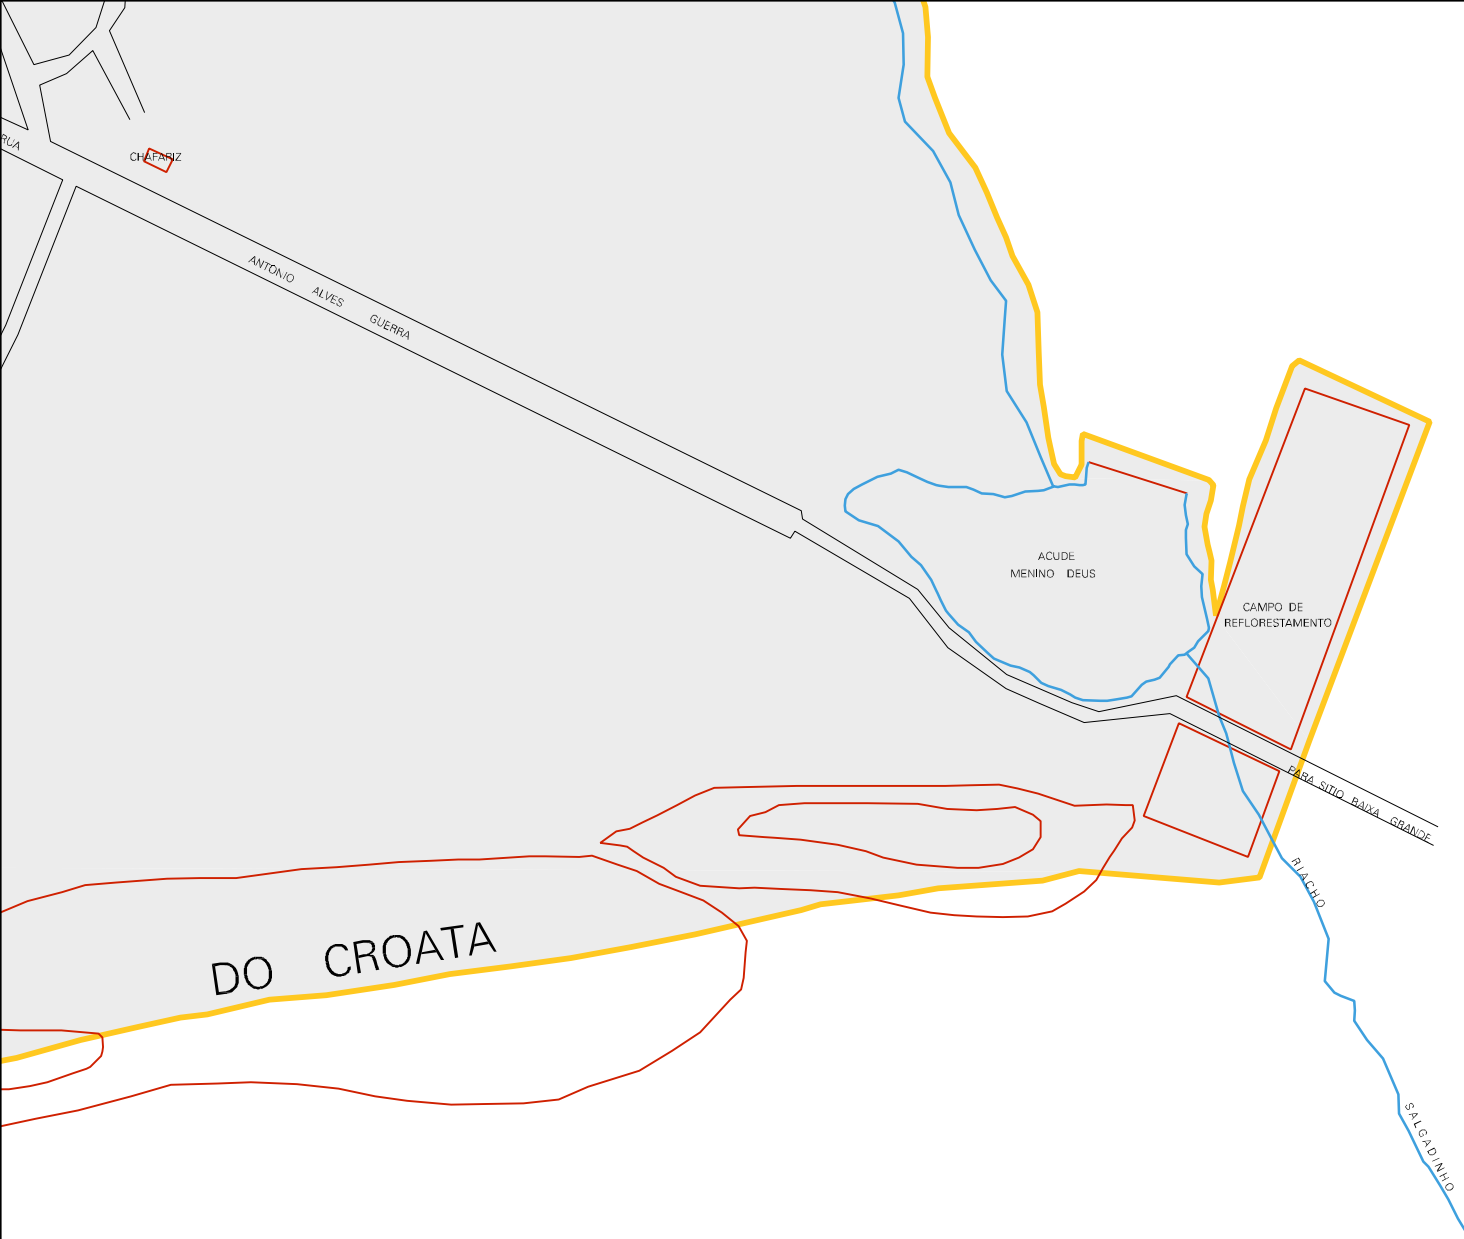

AMARGOSA

RIACHO SALGADINHO

ALTO DA
CAIXA D'ÁGUA

ESTADO DO CEARA
MAPA DE SETOR URBANO - MSU
ESCALA: 1 : 4503