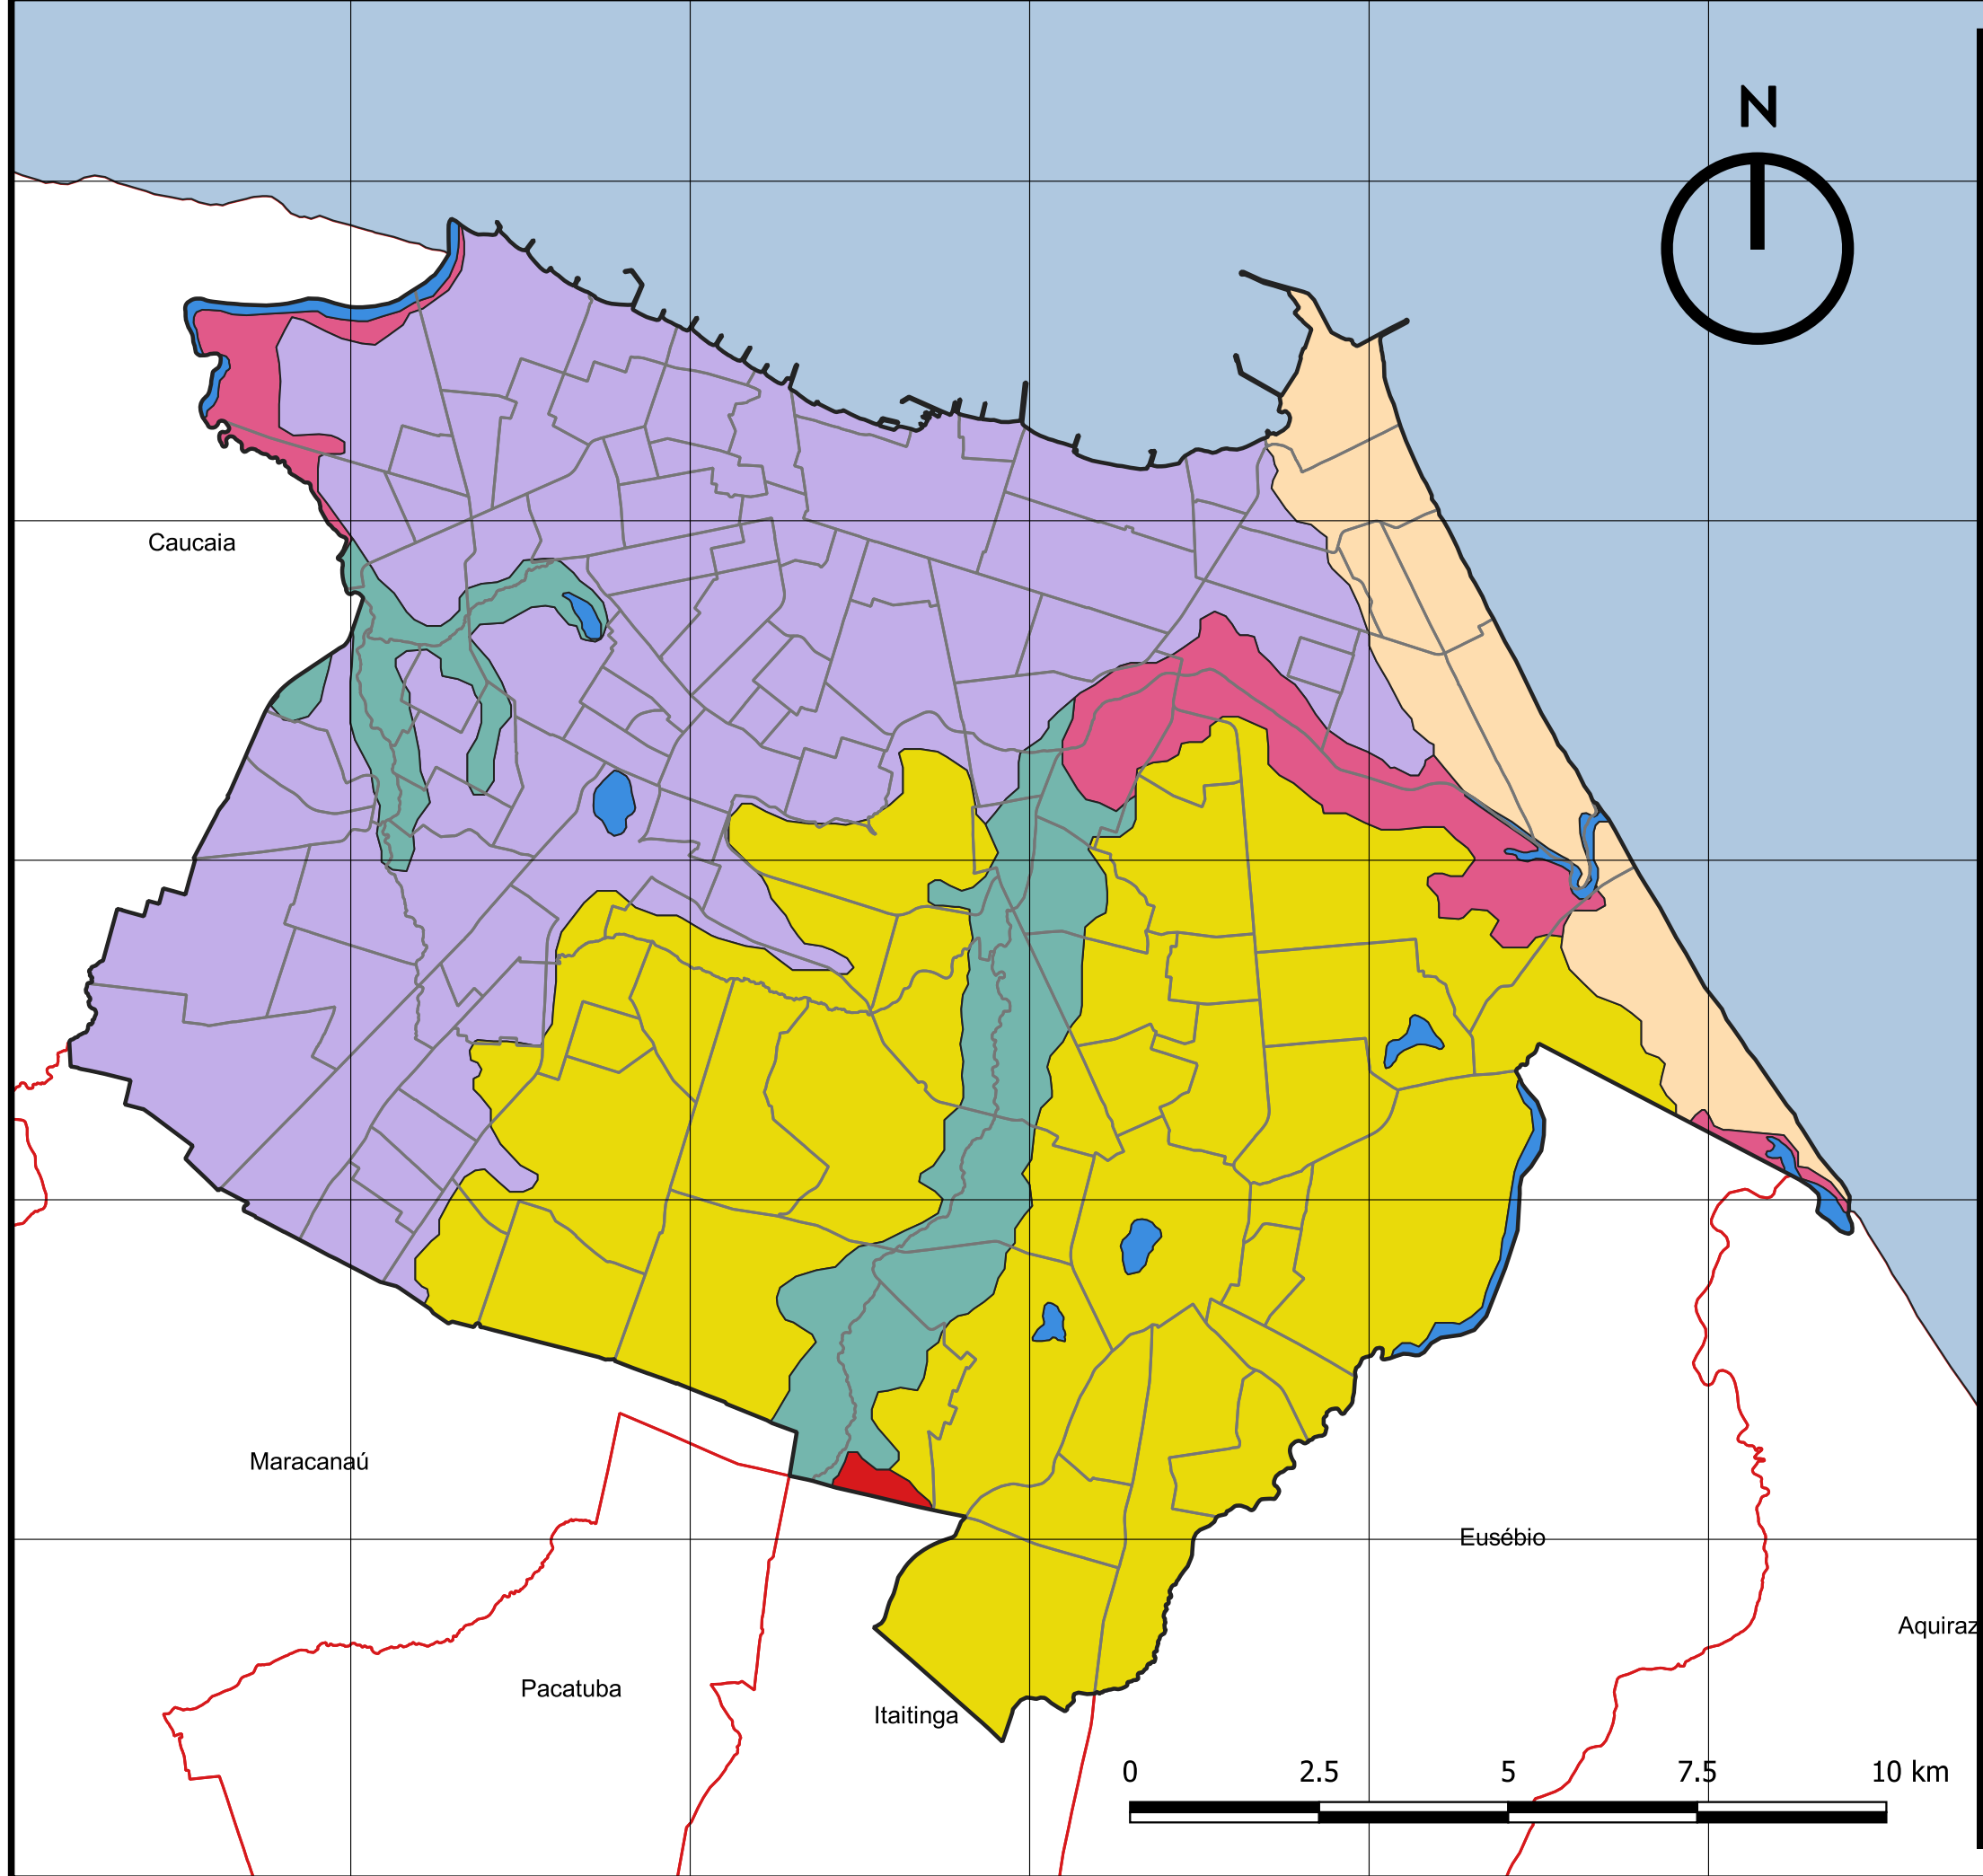

0.000 5.000 10.000 15.000 20.000 25.000 30.000 35.000 40.000

25.000
20.000
15.000
10.000
5.000
0.000

TIPOS DE SOLO DE FORTALEZA

Legenda:

Tipos de Solo

- Área urbana
- Corpos d`água continental
- Dunas
- Gleissolo Sálco Sódico
- Argissolo Amarelo Distrófico
- Argissolo Vermelho-Amarelo Distrófico
- Planossolo Nátrico Sálco

Limites Territoriais:

- Limite de Fortaleza
- Oceano Atlantico
- Limites dos Bairros
- Regiao Metropolitana de Fortaleza

Fonte: IBGE
 Ano: 2018
 SRC: SIRGAS 2000 / UTM Zona 24S
 Escala: 1:100.000