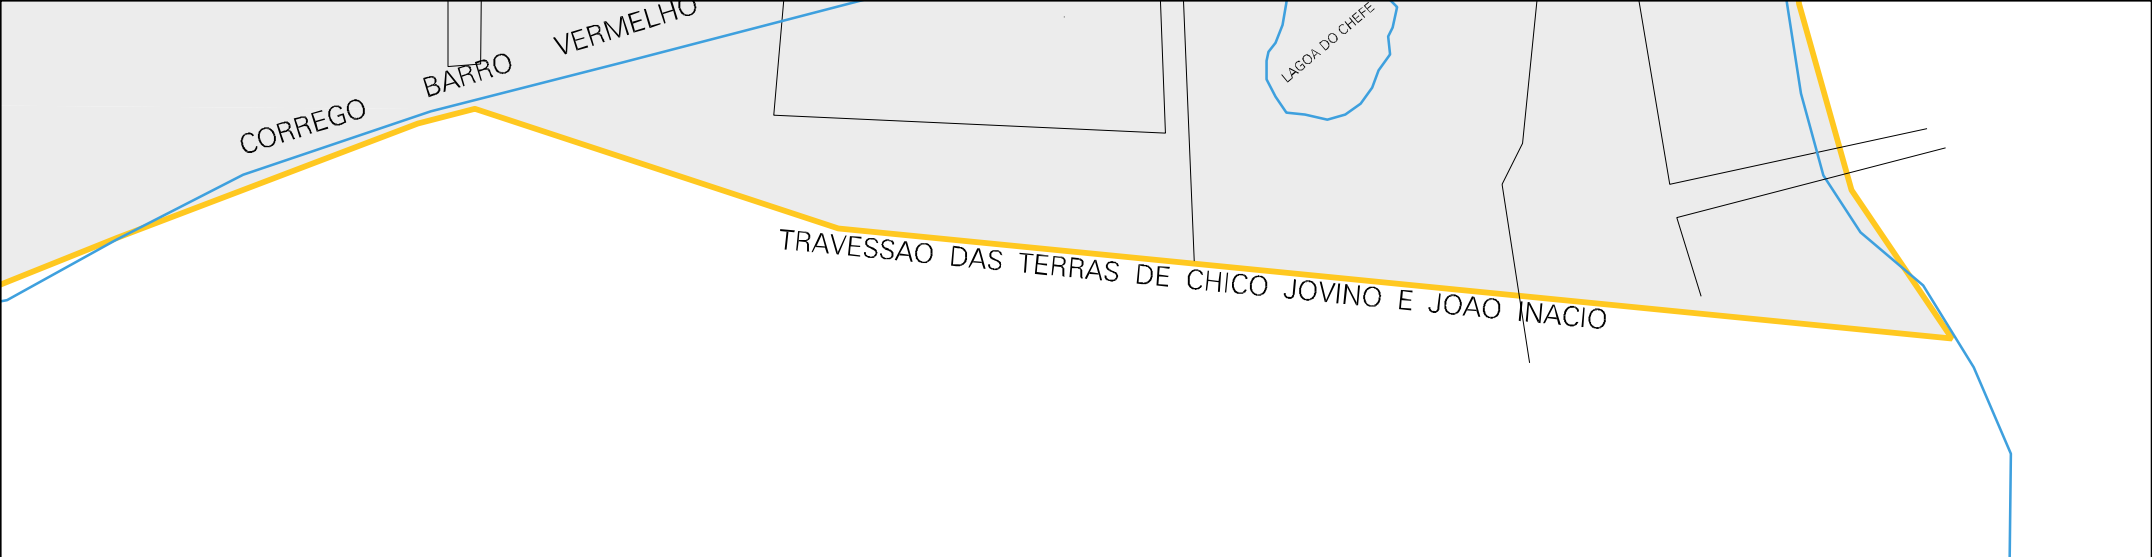

RUA RAIMUNDO OSVALDO MOREIRA

RUA RICARDO NEVES FILHO

RUA FRANCISCO TEOFILO DA ROCHA

RUA ANTONIO MINERVINO VASCONCELOS

RUA MEL

RUA MANOEL CLOVIS RIOS

RUA SENADOR VIRGILIO TAVORA

RUA DA PAZ

JACUDE PRETO

MUNICIPIO: 07809 - MARCO
DISTRITO: 05 - MARCO
SUBDISTRITO: 00
SETOR: 0003 SITUACAO: 10

CORREGO BARRO VERMELHO

LAGOA DO CHEFE

TRAVESSAO DAS TERRAS DE CHICO JOVINO E JOAO INACIO

ESTADO DO CEARA
MAPA DE SETOR URBANO - MSU
ESCALA: 1 : 3631