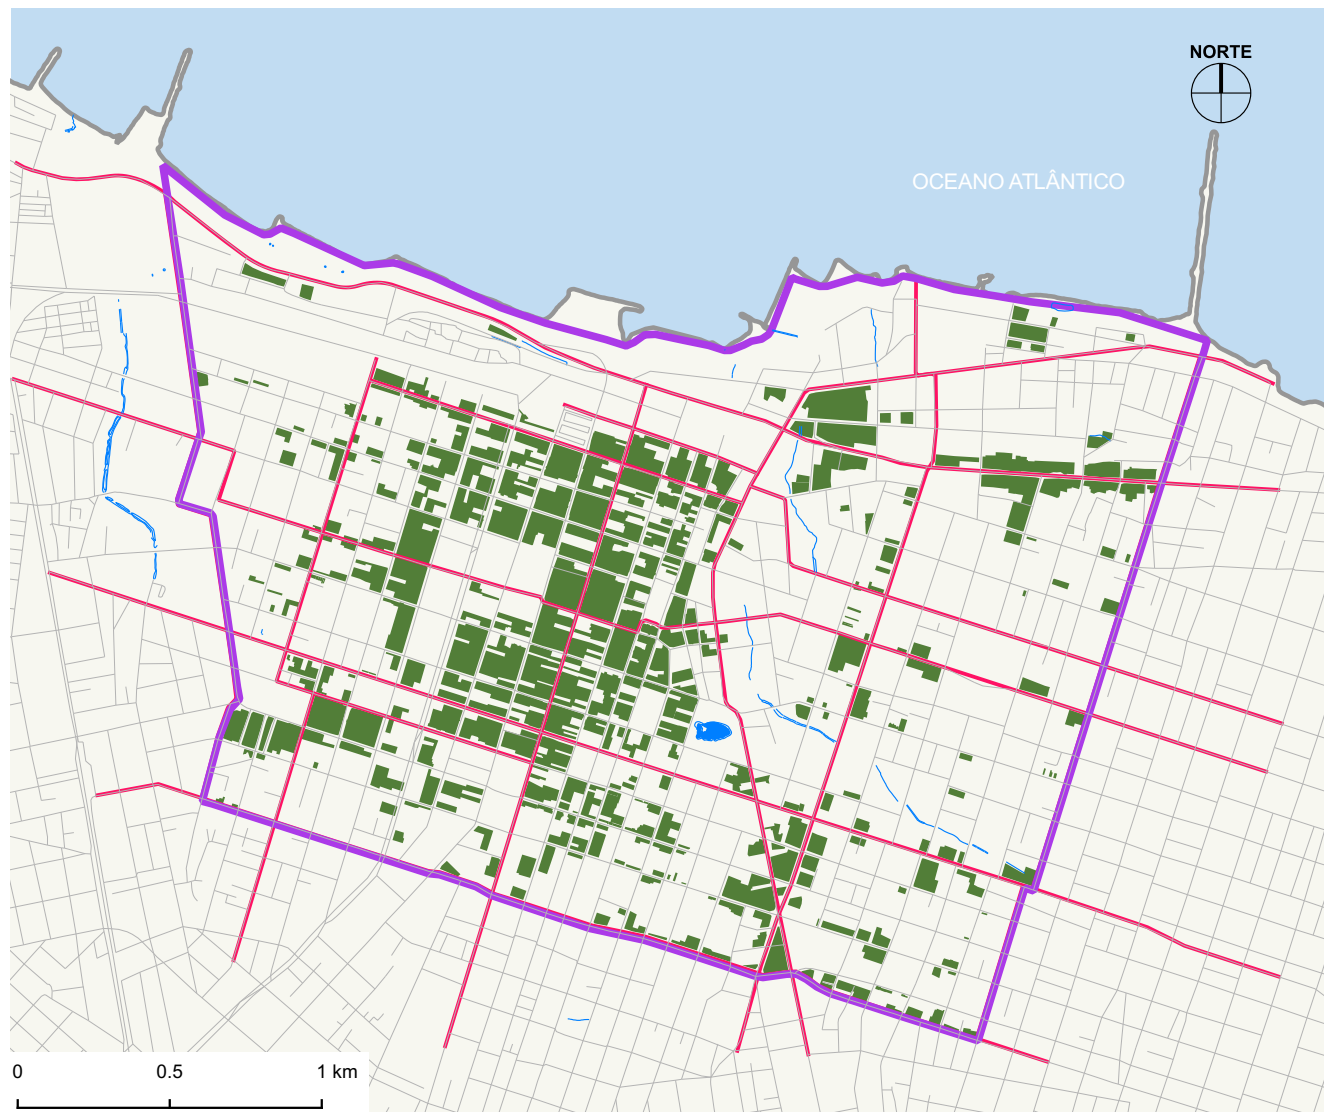

FORTALEZA2040

PLANO MESTRE URBANÍSTICO E DE MOBILIDADE

LEGENDA

- Município de Fortaleza
- Comércio - Área de Projeção: 102,53 ha.
- Limite do Centro Expandido
- Recurso Hídrico
- Sistema Viário
- Sistema Viário Principal

Fonte: Elaboração Própria
Especificações:
Sistema de Projeção UTM - DATUM SIRGAS 2000 - 24S