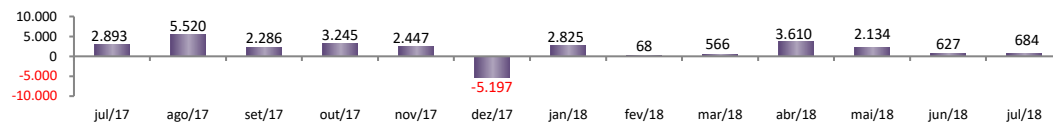

RADAR DO EMPREGO CELETISTA

agosto/2018

SALDO MENSAL DO EMPREGO CELETISTA - BRASIL - CAGED/MTb

SalDOS Mensais (Brasil)		
Brasil - jul/2018		52.311
Brasil - jun/2018		4.814
Brasil - jul/17		50.781

SALDO MENSAL DO EMPREGO CELETISTA - GRANDES REGIÕES - CAGED/MTb

SalDOS Mensais por Regiões		
Norte - jul/2018		7.892
Nordeste - jul/2018		8.044
Sudeste - jul/2018		25.591
Sul - jul/2018		77
Centro-Oeste - jul/2018		10.707

SALDO MENSAL DO EMPREGO CELETISTA - 10 MAIORES ESTADOS - CAGED/MTb

5 Principais Estados		
São Paulo - jul/2018		15.844
Minas Gerais - jul/2018		11.267
Mato Grosso - jul/2018		5.341
Goiás - jul/2018		4.693
Pará - jul/2018		3.920

SALDO MENSAL DO EMPREGO CELETISTA - CEARA - CAGED/MTb