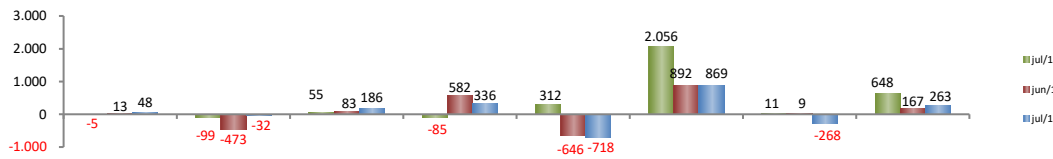

SALDO MENSAL DO EMPREGO CELETISTA POR ATIVIDADE - CEARA - CAGED/MTb

5 Principais Atividades		
Serviços - jul/2018		869
Const. Civil - jul/2018		336
Agropecuária - jul/2018		263
SIUP - jul/2018		186
Ext. mineral - jul/2018		48