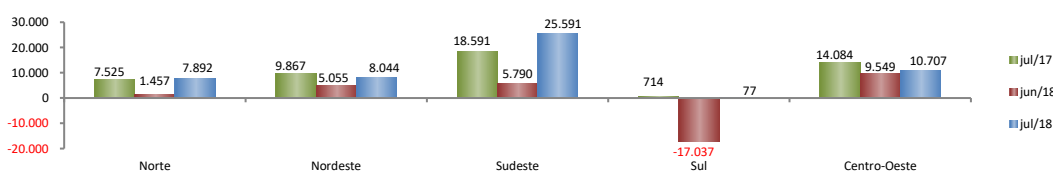

RADAR DO EMPREGO CELETISTA

agosto/2018

SALDO MENSAL DO EMPREGO CELETISTA - BRASIL - CAGED/MTb

SalDOS Mensais (Brasil)		
Brasil - jul/2018		52.311
Brasil - jun/2018		4.814
Brasil - jul/17		50.781

SALDO MENSAL DO EMPREGO CELETISTA - GRANDES REGIÕES - CAGED/MTb

SalDOS Mensais por Regiões		
Norte - jul/2018		7.892
Nordeste - jul/2018		8.044
Sudeste - jul/2018		25.591
Sul - jul/2018		77
Centro-Oeste - jul/2018		10.707

SALDO MENSAL DO EMPREGO CELETISTA - 10 MAIORES ESTADOS - CAGED/MTb

5 Principais Estados		
São Paulo - jul/2018		15.844
Minas Gerais - jul/2018		11.267
Mato Grosso - jul/2018		5.341
Goiás - jul/2018		4.693
Pará - jul/2018		3.920

SALDO MENSAL DO EMPREGO CELETISTA - CEARA - CAGED/MTb