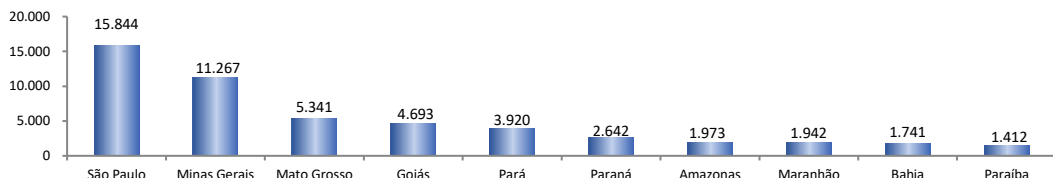

RADAR DO EMPREGO CELETISTA

agosto/2018

SALDO MENSAL DO EMPREGO CELETISTA - BRASIL - CAGED/MTb

SalDOS Mensais (Brasil)		
Brasil - jul/2018		52.311
Brasil - jun/2018		4.814
Brasil - jul/17		50.781

SALDO MENSAL DO EMPREGO CELETISTA - GRANDES REGIÕES - CAGED/MTb

SalDOS Mensais por Regiões		
Norte - jul/2018		7.892
Nordeste - jul/2018		8.044
Sudeste - jul/2018		25.591
Sul - jul/2018		77
Centro-Oeste - jul/2018		10.707

SALDO MENSAL DO EMPREGO CELETISTA - 10 MAIORES ESTADOS - CAGED/MTb