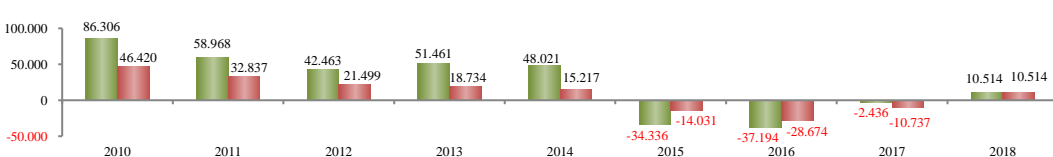

SALDO ACUMULADO NO ANO DO EMPREGO CELETISTA - CEARA - CAGED/MTb

Acumulado até o referido Mês		
julho - 2014		15.217
julho - 2015		-14.031
julho - 2016		-28.674
julho - 2017		-10.737
julho - 2018		10.514