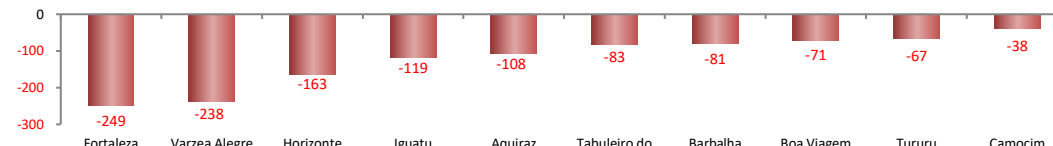

SALDO MENSAL DE EMPREGO CELETISTA POR MUNICÍPIO - 10 MAIORES SALDOS NEGATIVOS - CAGED/MTb

5 Maiores SalDOS Negativos		
Fortaleza - jul/2018		-249
Varzea Alegre - jul/2018		-238
Horizonte - jul/2018		-163
Iguatu - jul/2018		-119
Aquiraz - jul/2018		-108