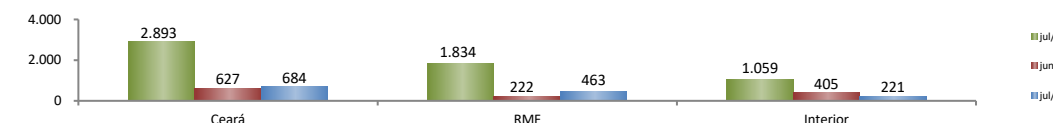

SALDO MENSAL DO EMPREGO CELETISTA - CEARA, RMF e INTERIOR - CAGED/MTb

SalDOS Mensais (Ceará)		
Ceará - jul/2018		684
RMF - jul/2018		463
Interior - jul/2018		221