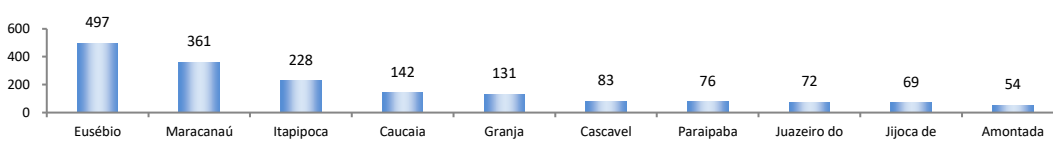

SALDO MENSAL DE EMPREGO CELETISTA POR MUNICÍPIO - 10 MAIORES SALDOS POSITIVOS - CAGED/MTb

5 Maiores SalDOS Positivos		
Eusébio - jul/2018		497
Maracanaú - jul/2018		361
Itapipoca - jul/2018		228
Caucaia - jul/2018		142
Granja - jul/2018		131