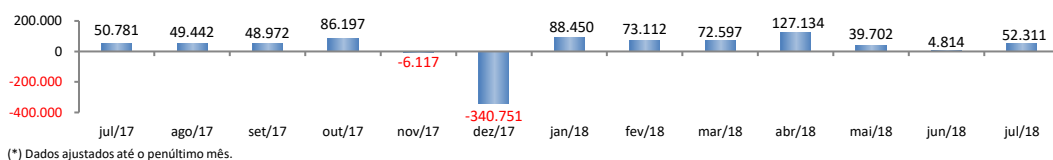

RADAR DO EMPREGO CELETISTA

agosto/2018

SALDO MENSAL DO EMPREGO CELETISTA - BRASIL - CAGED/MTb

SalDOS Mensais (Brasil)		
Brasil - jul/2018		52.311
Brasil - jun/2018		4.814
Brasil - jul/17		50.781

SALDO MENSAL DO EMPREGO CELETISTA - GRANDES REGIÕES - CAGED/MTb

SalDOS Mensais por Regiões		
Norte - jul/2018		7.892
Nordeste - jul/2018		8.044
Sudeste - jul/2018		25.591
Sul - jul/2018		77
Centro-Oeste - jul/2018		10.707

SALDO MENSAL DO EMPREGO CELETISTA - 10 MAIORES ESTADOS - CAGED/MTb

5 Principais Estados		
São Paulo - jul/2018		15.844
Minas Gerais - jul/2018		11.267
Mato Grosso - jul/2018		5.341
Goiás - jul/2018		4.693
Pará - jul/2018		3.920

SALDO MENSAL DO EMPREGO CELETISTA - CEARA - CAGED/MTb