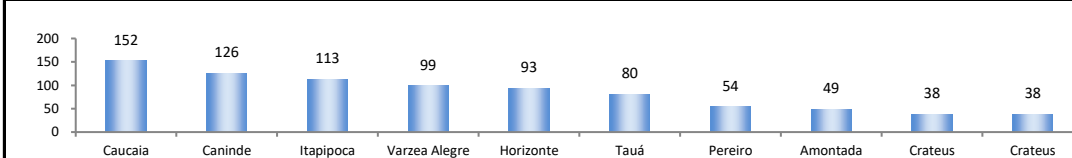

5 Principais Estados

Minas Gerais - mar/2019	5.163
Goiás - mar/2019	2.712
Bahia - mar/2019	2.569
Rio Grande do Sul - mar/2019	2.439
Mato Grosso do Sul - mar/2019	526

SALDO MENSAL DO EMPREGO CELETISTA - CEARA - CAGED/MTb

Saldos Mensais (Ceará)

Ceará - mar/2019	-4.638
Ceará - fev/2019	1.355
Ceará - mar/2018	691

SALDO MENSAL DO EMPREGO CELETISTA - CEARA, RMF e INTERIOR - CAGED/MTb

Saldos Mensais (Ceará)

Ceará - mar/2019	-4.638
RMF - mar/2019	-3.442
Interior - mar/2019	-1.196

SALDO MENSAL DE EMPREGO CELETISTA POR MUNICÍPIO - 10 MAIORES SALDOS POSITIVOS - CAGED/MTb

5 Maiores Saldos Positivos

Caucaia - mar/2019	152
Caninde - mar/2019	126
Itapipoca - mar/2019	113
Varzea Alegre - mar/2019	99
Horizonte - mar/2019	93