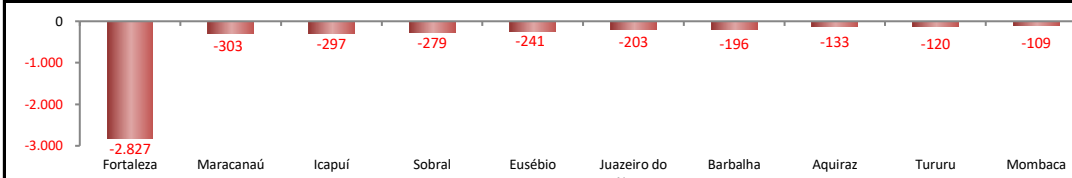

SALDO MENSAL DE EMPREGO CELETISTA POR MUNICÍPIO - 10 MAIORES SALDOS NEGATIVOS - CAGED/MTb

5 Maiores Saldos Negativos

Fortaleza - mar/2019	-2.827
Maracanaú - mar/2019	-303
Icapuí - mar/2019	-297
Sobral - mar/2019	-279
Eusébio - mar/2019	-241