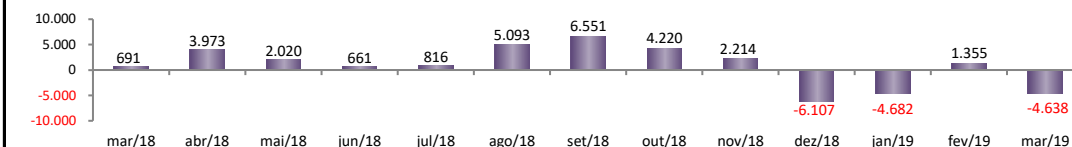

RADAR DO EMPREGO CELETISTA

abril/2019

SALDO MENSAL DO EMPREGO CELETISTA - BRASIL - CAGED/MTb

Saldos Mensais (Brasil)

Brasil - mar/2019	-43.196
Brasil - fev/2019	182.428
Brasil - mar/2018	75.118

SALDO MENSAL DO EMPREGO CELETISTA - GRANDES REGIÕES - CAGED/MTb

Saldos Mensais por Regiões

Norte - mar/2019	-5.341
Nordeste - mar/2019	-23.728
Sudeste - mar/2019	-10.673
Sul - mar/2019	-1.748
Centro-Oeste - mar/2019	-1.706

SALDO MENSAL DO EMPREGO CELETISTA - 10 MAIORES ESTADOS - CAGED/MTb

5 Principais Estados

Minas Gerais - mar/2019	5.163
Goiás - mar/2019	2.712
Bahia - mar/2019	2.569
Rio Grande do Sul - mar/2019	2.439
Mato Grosso do Sul - mar/2019	526

SALDO MENSAL DO EMPREGO CELETISTA - CEARA - CAGED/MTb