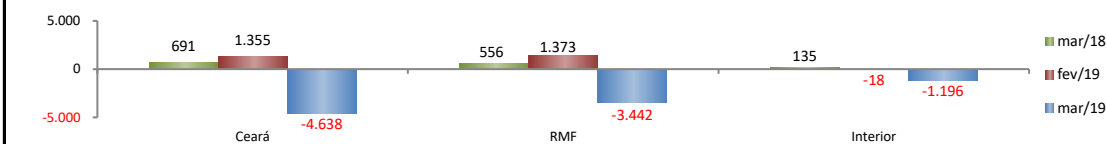

SALDO MENSAL DO EMPREGO CELETISTA - CEARA, RMF e INTERIOR - CAGED/MTb

Saldos Mensais (Ceará)

Ceará - mar/2019	-4.638
RMF - mar/2019	-3.442
Interior - mar/2019	-1.196