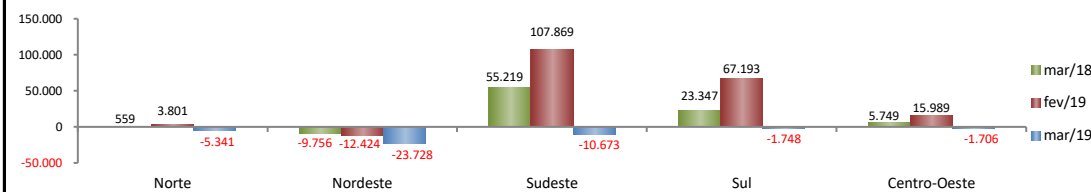

RADAR DO EMPREGO CELETISTA

abril/2019

SALDO MENSAL DO EMPREGO CELETISTA - BRASIL - CAGED/MTb

Saldos Mensais (Brasil)

Brasil - mar/2019	-43.196
Brasil - fev/2019	182.428
Brasil - mar/2018	75.118

SALDO MENSAL DO EMPREGO CELETISTA - GRANDES REGIÕES - CAGED/MTb

Saldos Mensais por Regiões

Norte - mar/2019	-5.341
Nordeste - mar/2019	-23.728
Sudeste - mar/2019	-10.673
Sul - mar/2019	-1.748
Centro-Oeste - mar/2019	-1.706

SALDO MENSAL DO EMPREGO CELETISTA - 10 MAIORES ESTADOS - CAGED/MTb

5 Principais Estados

Minas Gerais - mar/2019	5.163
Goiás - mar/2019	2.712
Bahia - mar/2019	2.569
Rio Grande do Sul - mar/2019	2.439
Mato Grosso do Sul - mar/2019	526

SALDO MENSAL DO EMPREGO CELETISTA - CEARA - CAGED/MTb