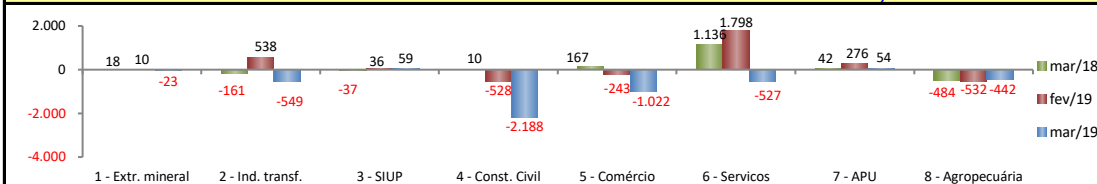

SALDO MENSAL DE EMPREGO CELETISTA POR MUNICÍPIO - 10 MAIORES SALDOS NEGATIVOS - CAGED/MTb

5 Maiores Saldos Negativos

Fortaleza - mar/2019	-2.827
Maracanaú - mar/2019	-303
Icapuí - mar/2019	-297
Sobral - mar/2019	-279
Eusébio - mar/2019	-241

SALDO ACUMULADO NO ANO DO EMPREGO CELETISTA - CEARA - CAGED/MTb

Acumulado até o referido Mês

março - 2014	3.622
março - 2015	-7.040
março - 2016	-17.162
março - 2017	-10.842
março - 2018	3.610

SALDO MENSAL DO EMPREGO CELETISTA POR SETORES - CEARA - CAGED/MTb