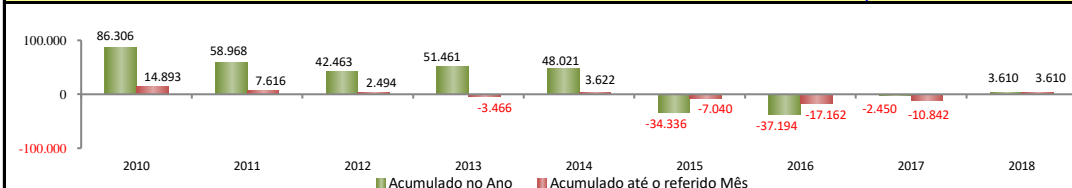

SALDO ACUMULADO NO ANO DO EMPREGO CELETISTA - CEARA - CAGED/MTb

Acumulado até o referido Mês

março - 2014	3.622
março - 2015	-7.040
março - 2016	-17.162
março - 2017	-10.842
março - 2018	3.610