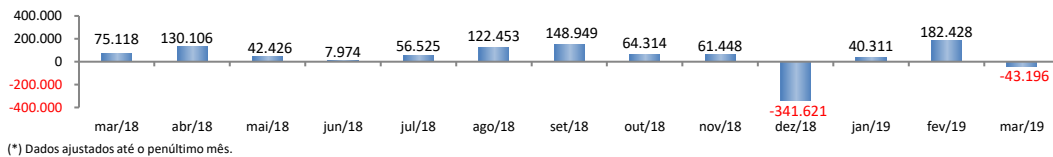

RADAR DO EMPREGO CELETISTA

abril/2019

SALDO MENSAL DO EMPREGO CELETISTA - BRASIL - CAGED/MTb

Saldos Mensais (Brasil)

Brasil - mar/2019	-43.196
Brasil - fev/2019	182.428
Brasil - mar/2018	75.118

SALDO MENSAL DO EMPREGO CELETISTA - GRANDES REGIÕES - CAGED/MTb

Saldos Mensais por Regiões

Norte - mar/2019	-5.341
Nordeste - mar/2019	-23.728
Sudeste - mar/2019	-10.673
Sul - mar/2019	-1.748
Centro-Oeste - mar/2019	-1.706

SALDO MENSAL DO EMPREGO CELETISTA - 10 MAIORES ESTADOS - CAGED/MTb