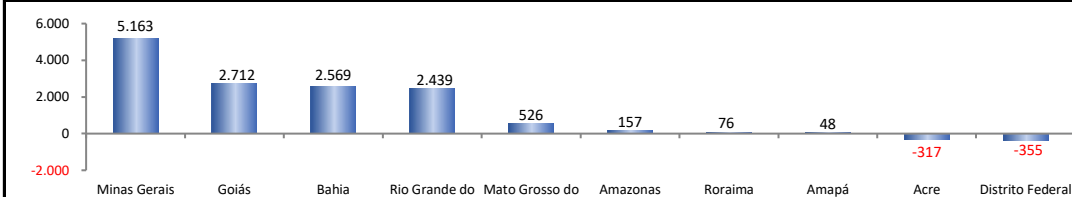

RADAR DO EMPREGO CELETISTA

abril/2019

SALDO MENSAL DO EMPREGO CELETISTA - BRASIL - CAGED/MTb

Saldos Mensais (Brasil)

Brasil - mar/2019	-43.196
Brasil - fev/2019	182.428
Brasil - mar/2018	75.118

SALDO MENSAL DO EMPREGO CELETISTA - GRANDES REGIÕES - CAGED/MTb

Saldos Mensais por Regiões

Norte - mar/2019	-5.341
Nordeste - mar/2019	-23.728
Sudeste - mar/2019	-10.673
Sul - mar/2019	-1.748
Centro-Oeste - mar/2019	-1.706

SALDO MENSAL DO EMPREGO CELETISTA - 10 MAIORES ESTADOS - CAGED/MTb