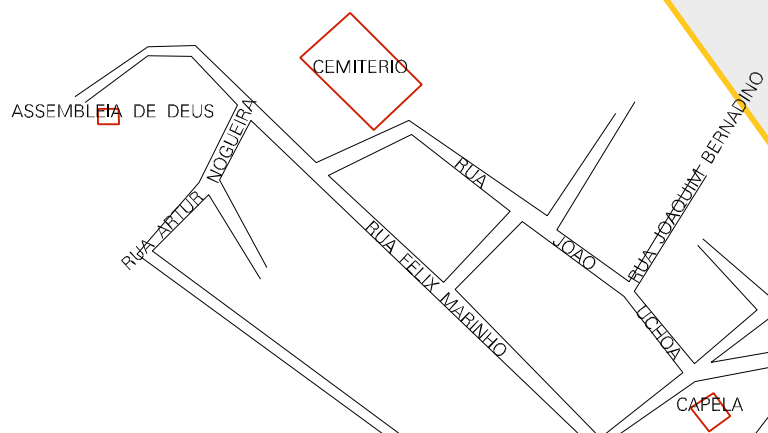

ACUDE
JOAO RAMOS

ACUDE
JUAREZ RAMOS

MUNICIPIO: 07700 - MARANGUAPE
DISTRITO: 35 - SAPUPARA
SUBDISTRITO: 00
SETOR: 0004 SITUACAO: 10